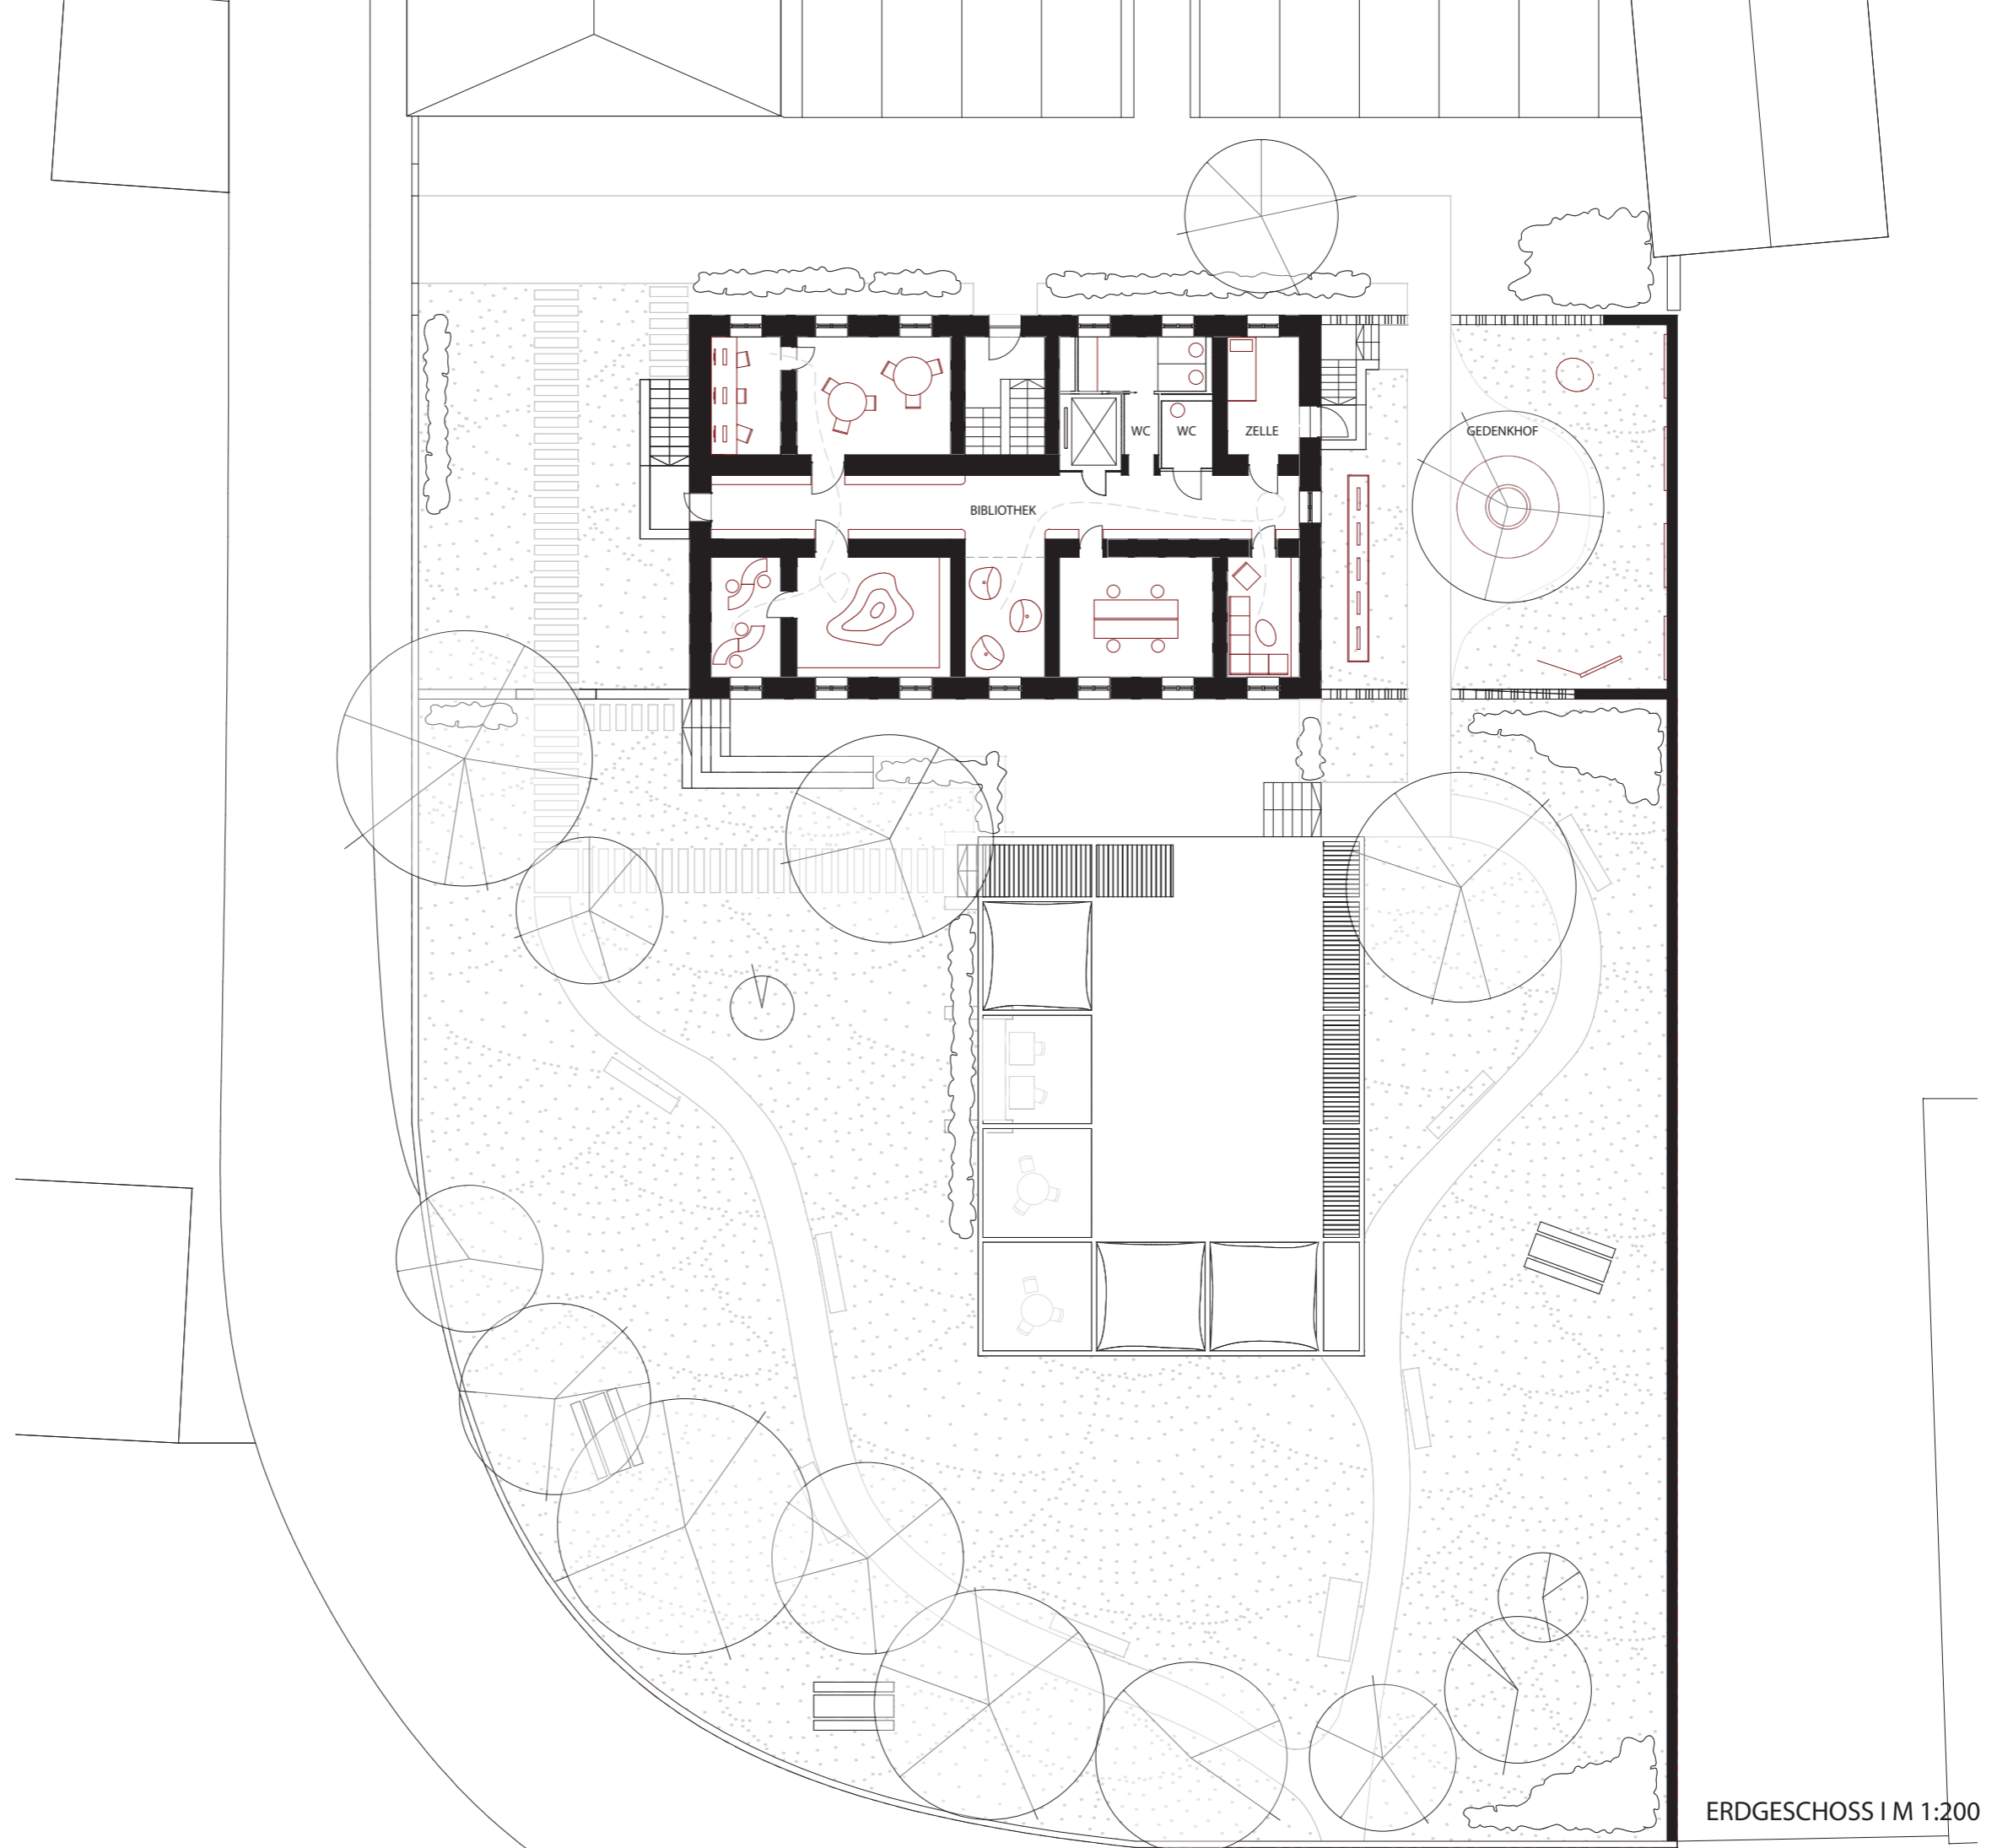

ALU GEBÜRSTET

EICHE NATUR

BLAU LASIERTES GLAS

BLAU LASIERTE EICHE

BLAUES LEDERIMITAT

TERRAZZO

SANDSTEIN

EICHE NATUR

MATT WEISS

ZELLENTÜREN

LEINEN BLAU

EICHE NATUR

EICHE WEISS LASIERT

MATT CREME

TERRAZZO WEISS

1. OBERGESCHOSS | M 1:200