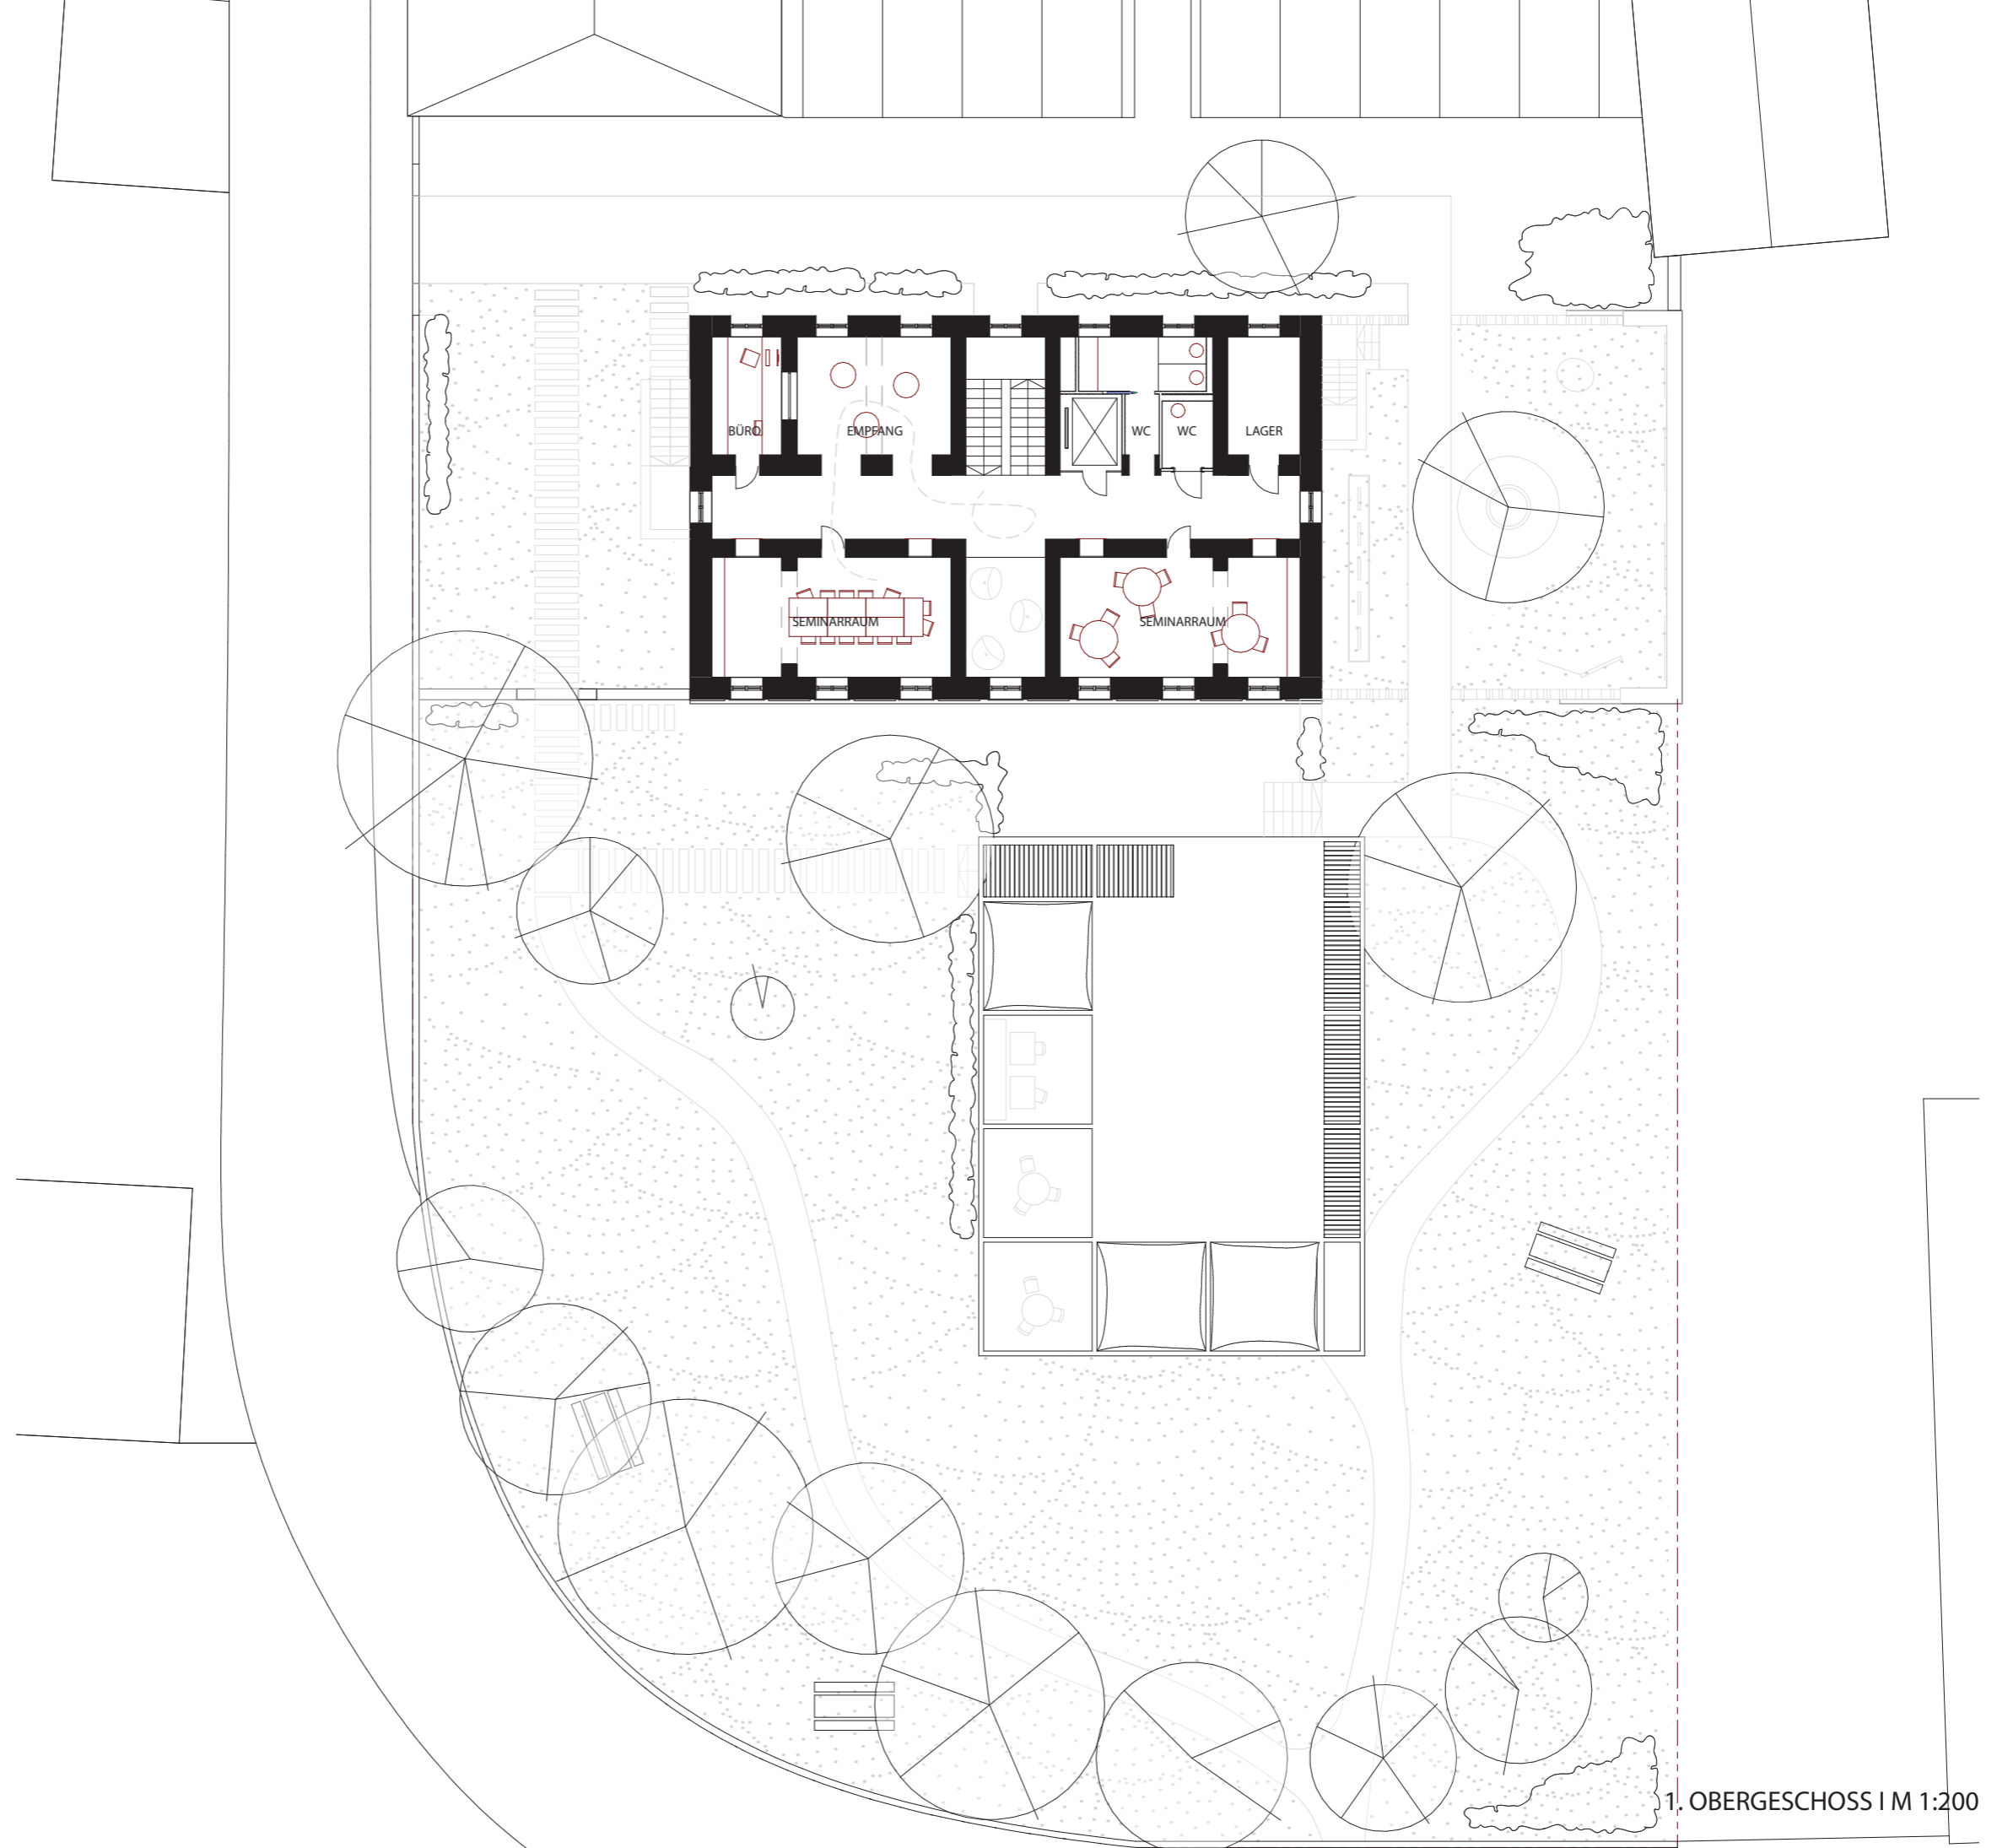

MATT WEISS

ZELLENTÜREN

LEINEN BLAU

EICHE NATUR

EICHE WEISS LASIERT

MATT CREME

TERRAZZO WEISS

1. OBERGESCHOSS | M 1:200