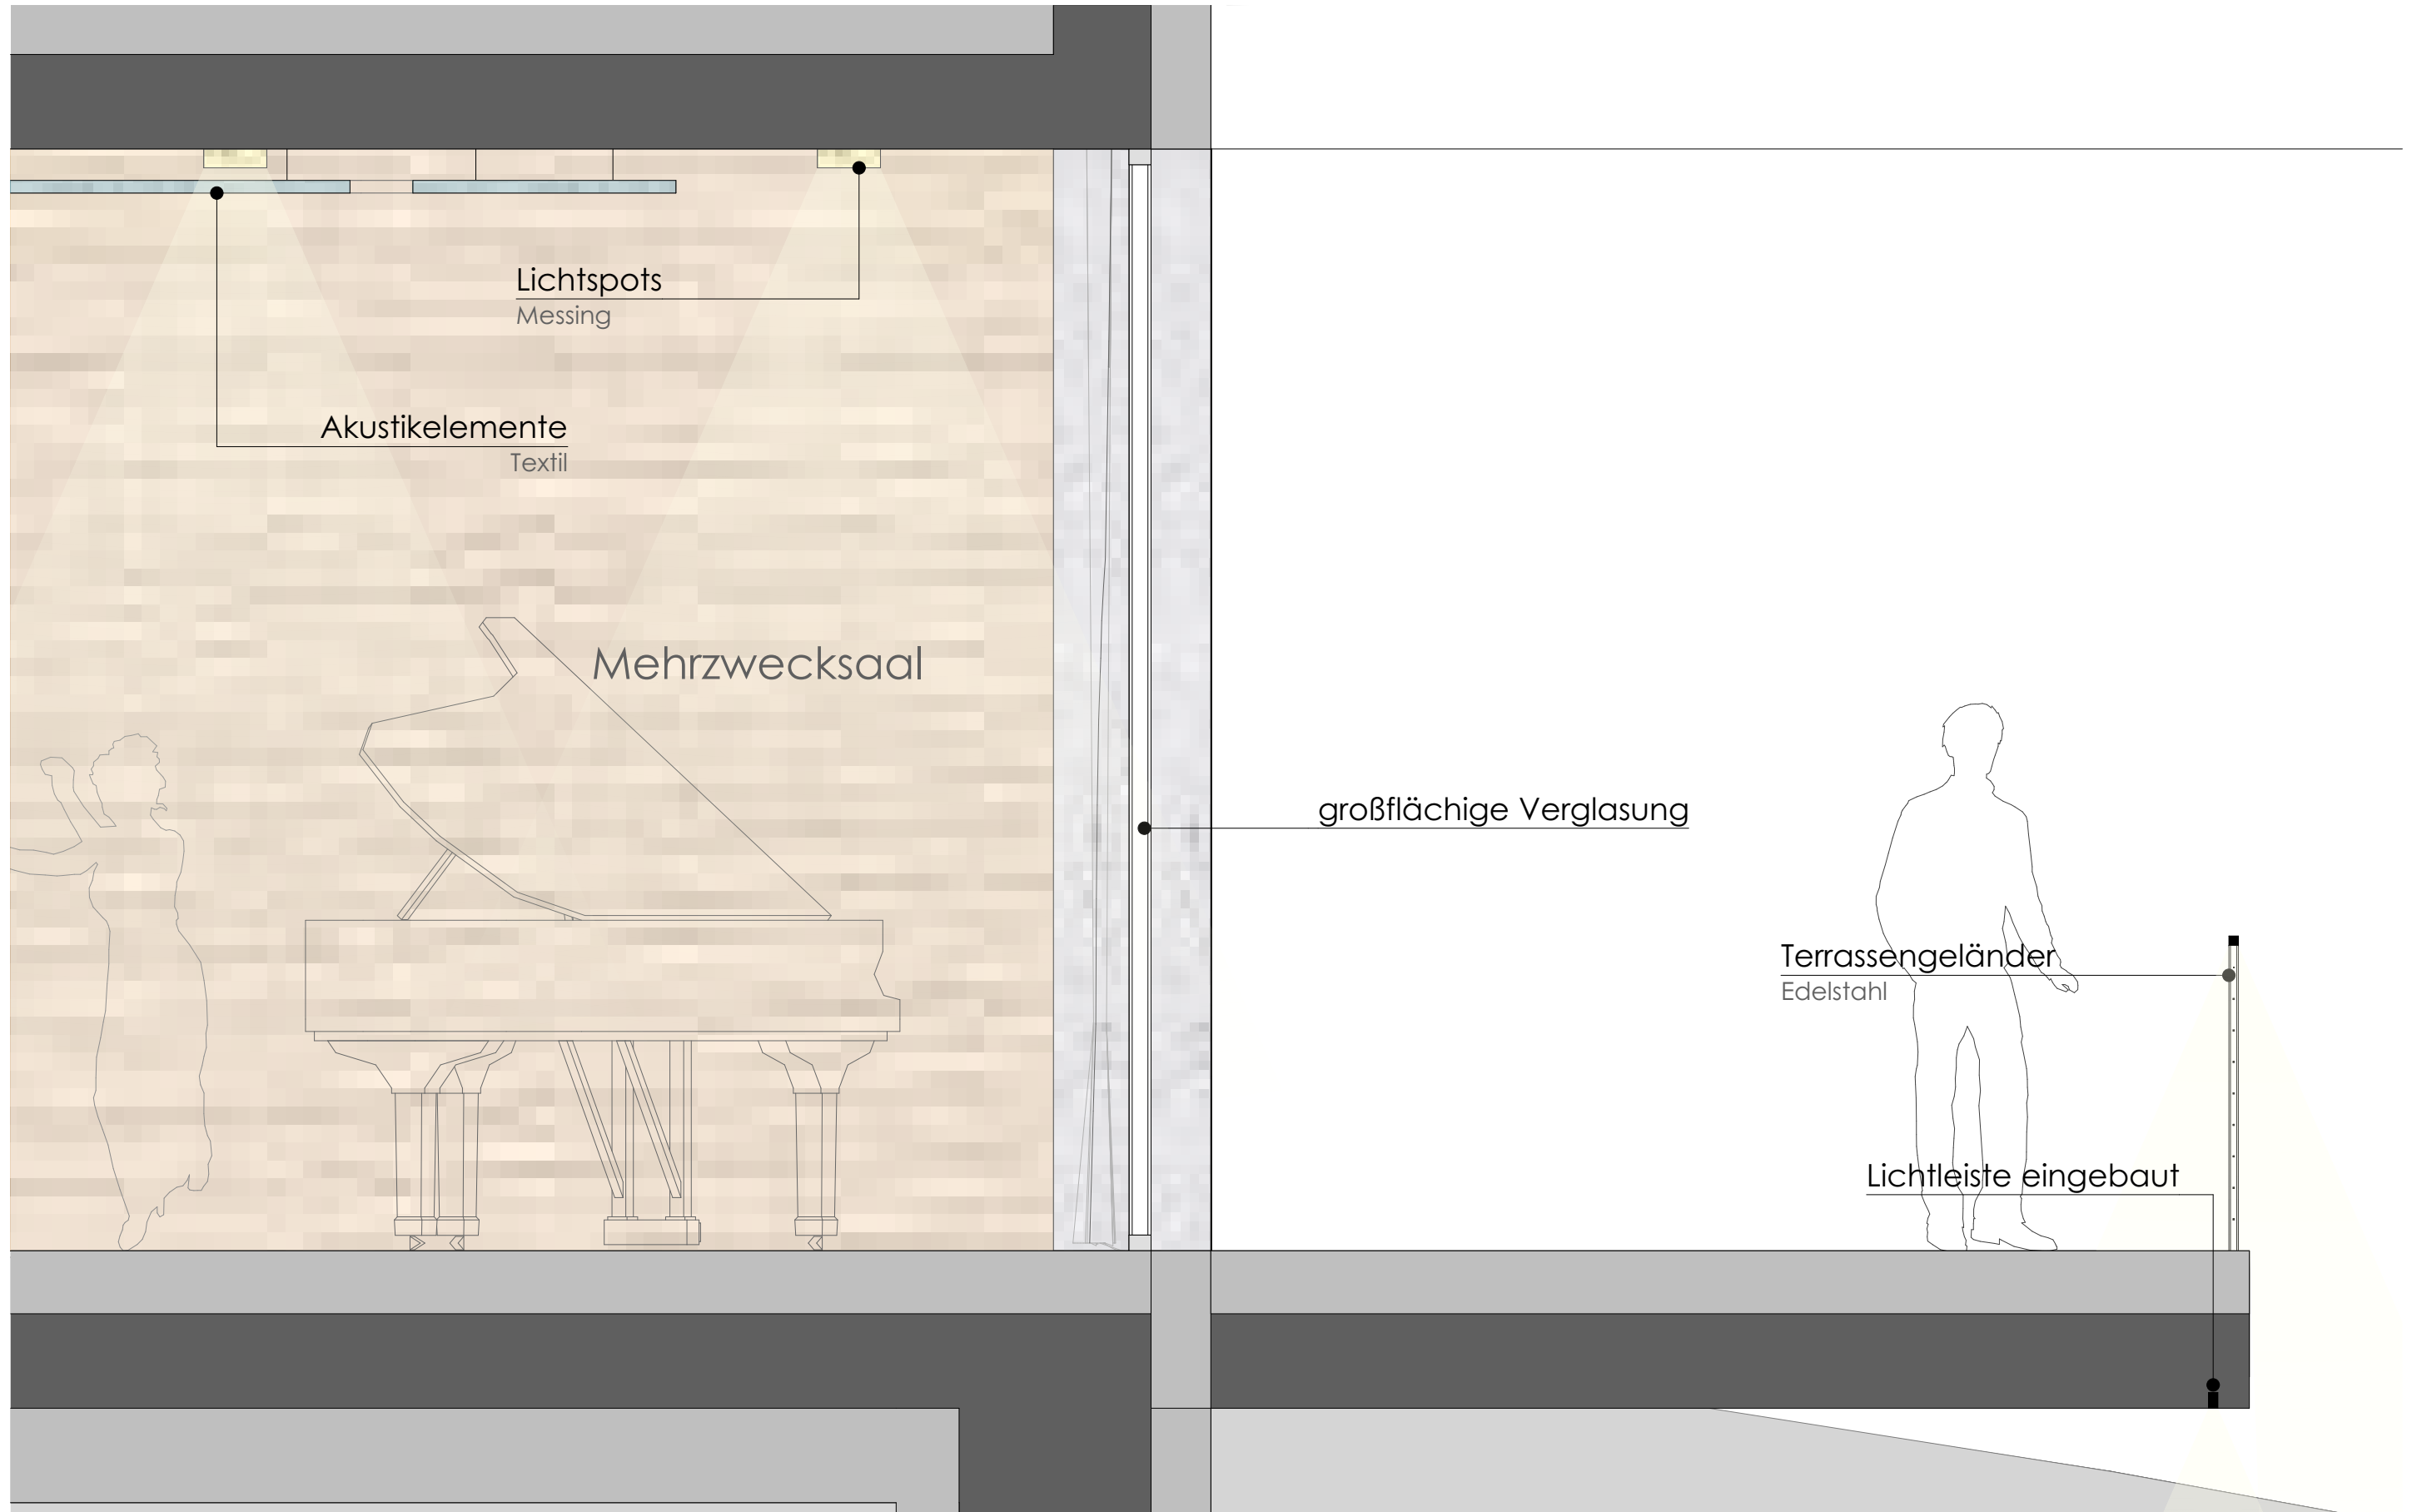

Ziel ist es einen Ort im Herzen von Kirchberg am Wagram zu etablieren, der die Besucher durch ein großes Maß an Transparenz dazu einlädt, das Angebot eines offenen Hauses anzunehmen und in einem gemeinschaftlichen Umfeld inhaltlich mitzutragen.

KONZEPT ZIELGRUPPEN

multifunktionaler Treffpunkt: Jugend- und Kulturzentrum

- Dorfgemeinschaft
- Jugend
- Künstler
- Kulturinteressierte
- Kunst(hoch)schulen, Studenten
- sanfter Tourismus

PROGRAMMATISCHES KONZEPT

TREFFkultur

JUGEND- UND KULTURZENTRUM
KIRCHBERG AM WAGRAM

M 1_200

AUSSENRAUM - HOFSEITE

 Bestand (ehem. Gefängnis)

 Erschließungskern NEU

 Zubau NEU

 Großflächige Verglasung

Veranstungssaal mit
Aussicht und Zugang zum
Garten

Zugang Garten

Bäume Bestand

Gartenzugang

INNENRAUM - FOYER

-  Erschließungskern
-  Garderobe und Sanitärräume
-  Ausschank und Empfang
-  Großflächige Verglasung
-  Feinkörniger Terrazzo