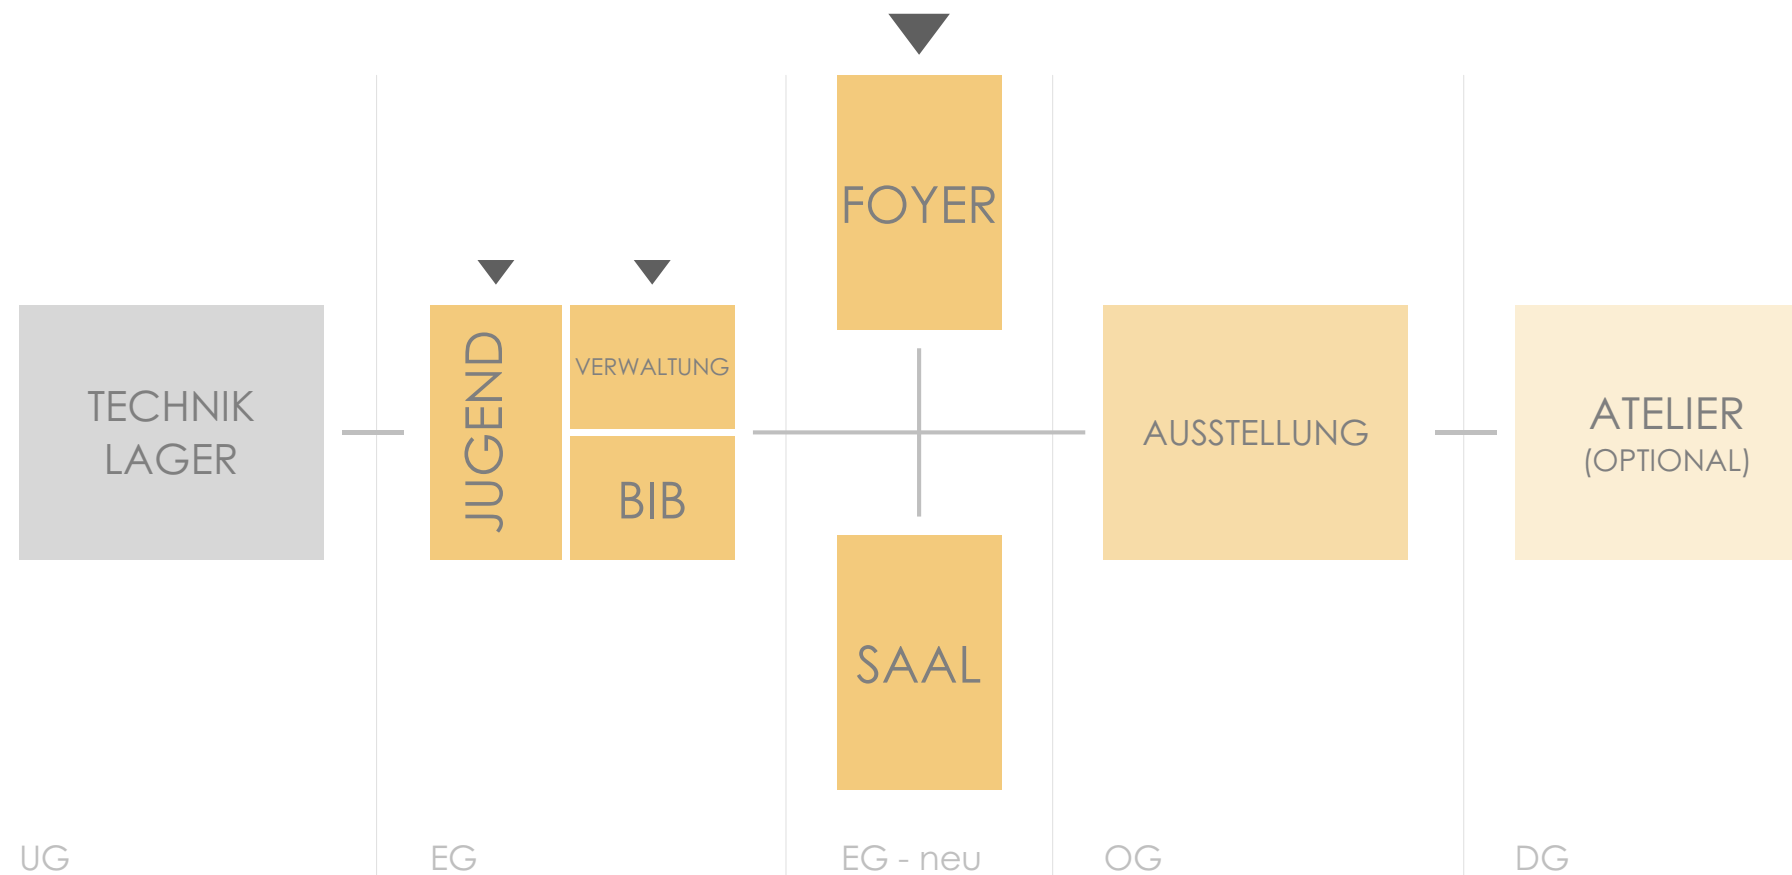

PROJEKTIDEE

Das Jugend- und Kulturzentrum TreffKultur, kurz genannt TREFF, wird zur neuen Mitte Kirchbergs.

Besonders wichtig bei der Gestaltung des neuen Zentrums ist es, einen Ort der Begegnung zu schaffen, der eine Bereicherung für die gesamte Ortsgemeinschaft darstellt.

Ziel ist es einen Ort im Herzen von Kirchberg am Wagram zu etablieren, der die Besucher durch ein großes Maß an Transparenz dazu einlädt, das Angebot eines offenen Hauses anzunehmen und in einem gemeinschaftlichen Umfeld inhaltlich mitzutragen.

KONZEPT ZIELGRUPPEN

multifunktionaler Treffpunkt: Jugend- und Kulturzentrum

- Dorfgemeinschaft
- Jugend
- Künstler
- Kulturinteressierte
- Kunst(hoch)schulen, Studenten
- sanfter Tourismus

PROGRAMMATISCHES KONZEPT

Veranstungssaal mit
Aussicht und Zugang zum
Garten

Zugang Garten

Bäume Bestand

Gartenzugang

INNENRAUM - FOYER

-  Erschließungskern
-  Garderobe und Sanitärräume
-  Ausschank und Empfang
-  Großflächige Verglasung
-  Feinkörniger Terrazzo