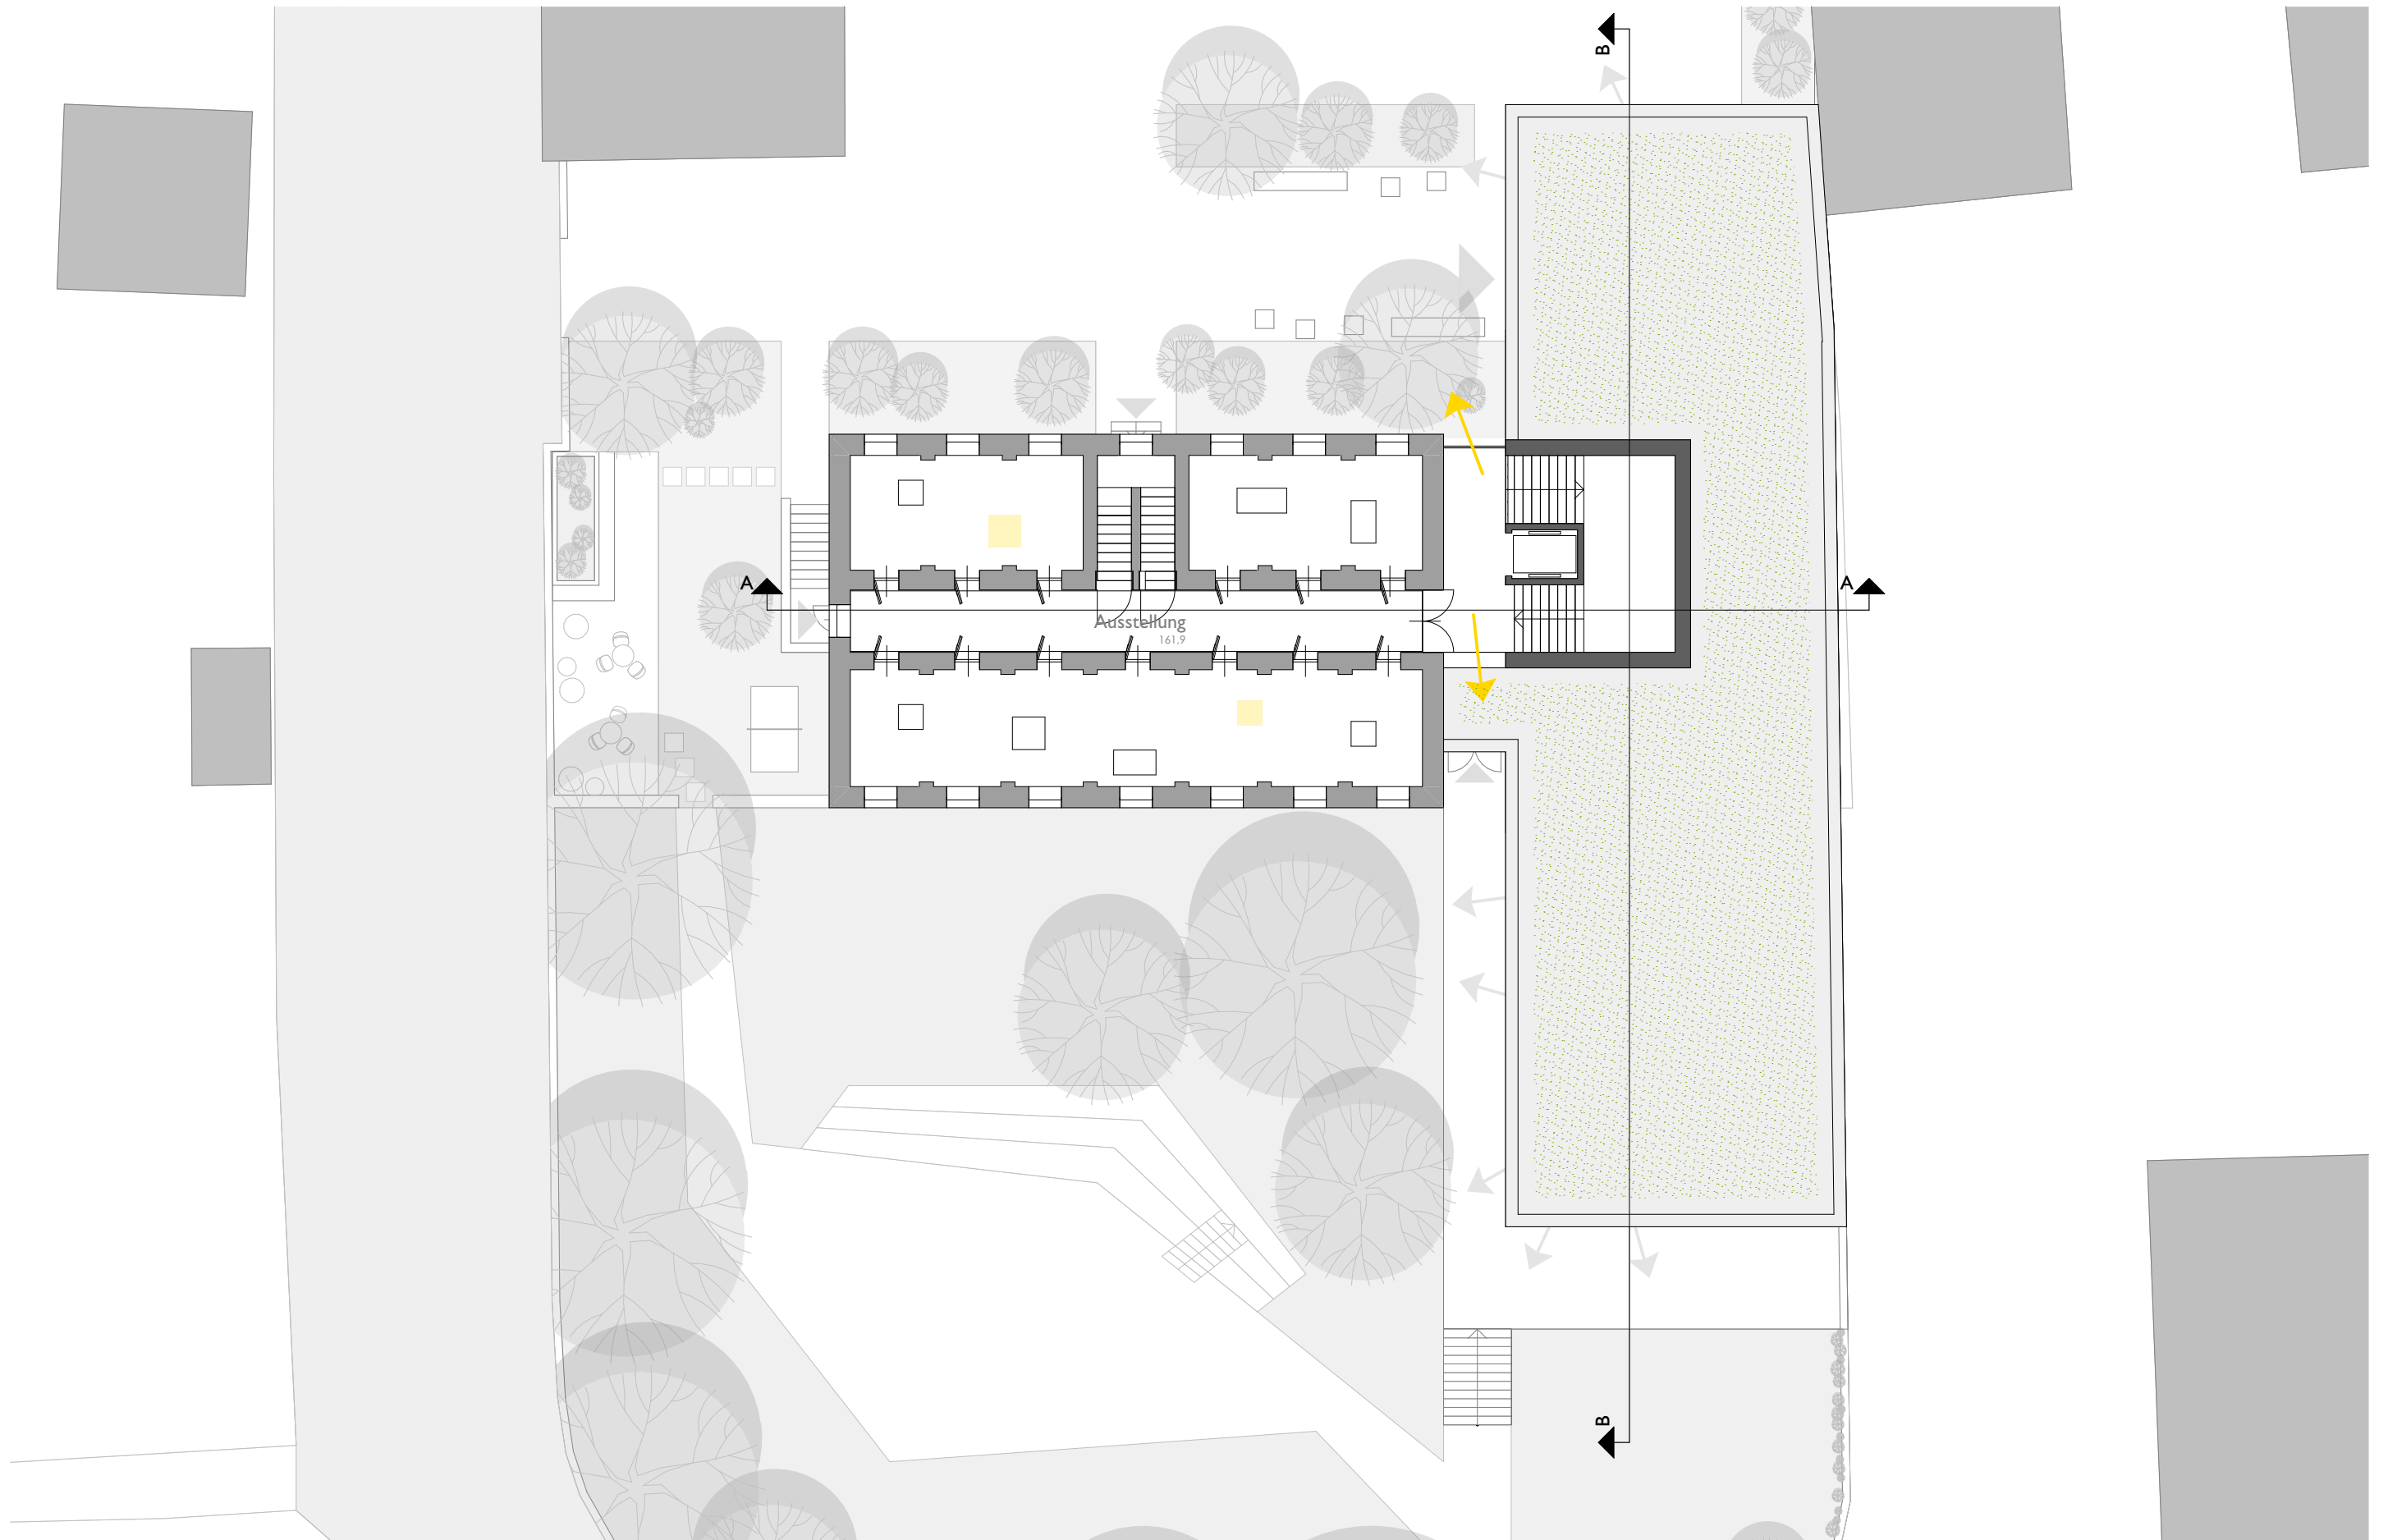

Ziel ist es einen Ort im Herzen von Kirchberg am Wagram zu etablieren, der die Besucher durch ein großes Maß an Transparenz dazu einlädt, das Angebot eines offenen Hauses anzunehmen und in einem gemeinschaftlichen Umfeld inhaltlich mitzutragen.

KONZEPT ZIELGRUPPEN

multifunktionaler Treffpunkt: Jugend- und Kulturzentrum

- Dorfgemeinschaft
- Jugend
- Künstler
- Kulturinteressierte
- Kunst(hoch)schulen, Studenten
- sanfter Tourismus

PROGRAMMATISCHES KONZEPT

TREFFkultur

JUGEND- UND KULTURZENTRUM
KIRCHBERG AM WAGRAM

M 1_200

AUSSENRAUM - HOFSEITE

 Bestand (ehem. Gefängnis)

 Erschließungskern NEU

 Zubau NEU

 Großflächige Verglasung

Veranstungssaal mit
Aussicht und Zugang zum
Garten

Zugang Garten

Bäume Bestand

Gartenzugang

INNENRAUM - FOYER

-  Erschließungskern
-  Garderobe und Sanitärräume
-  Ausschank und Empfang
-  Großflächige Verglasung
-  Feinkörniger Terrazzo