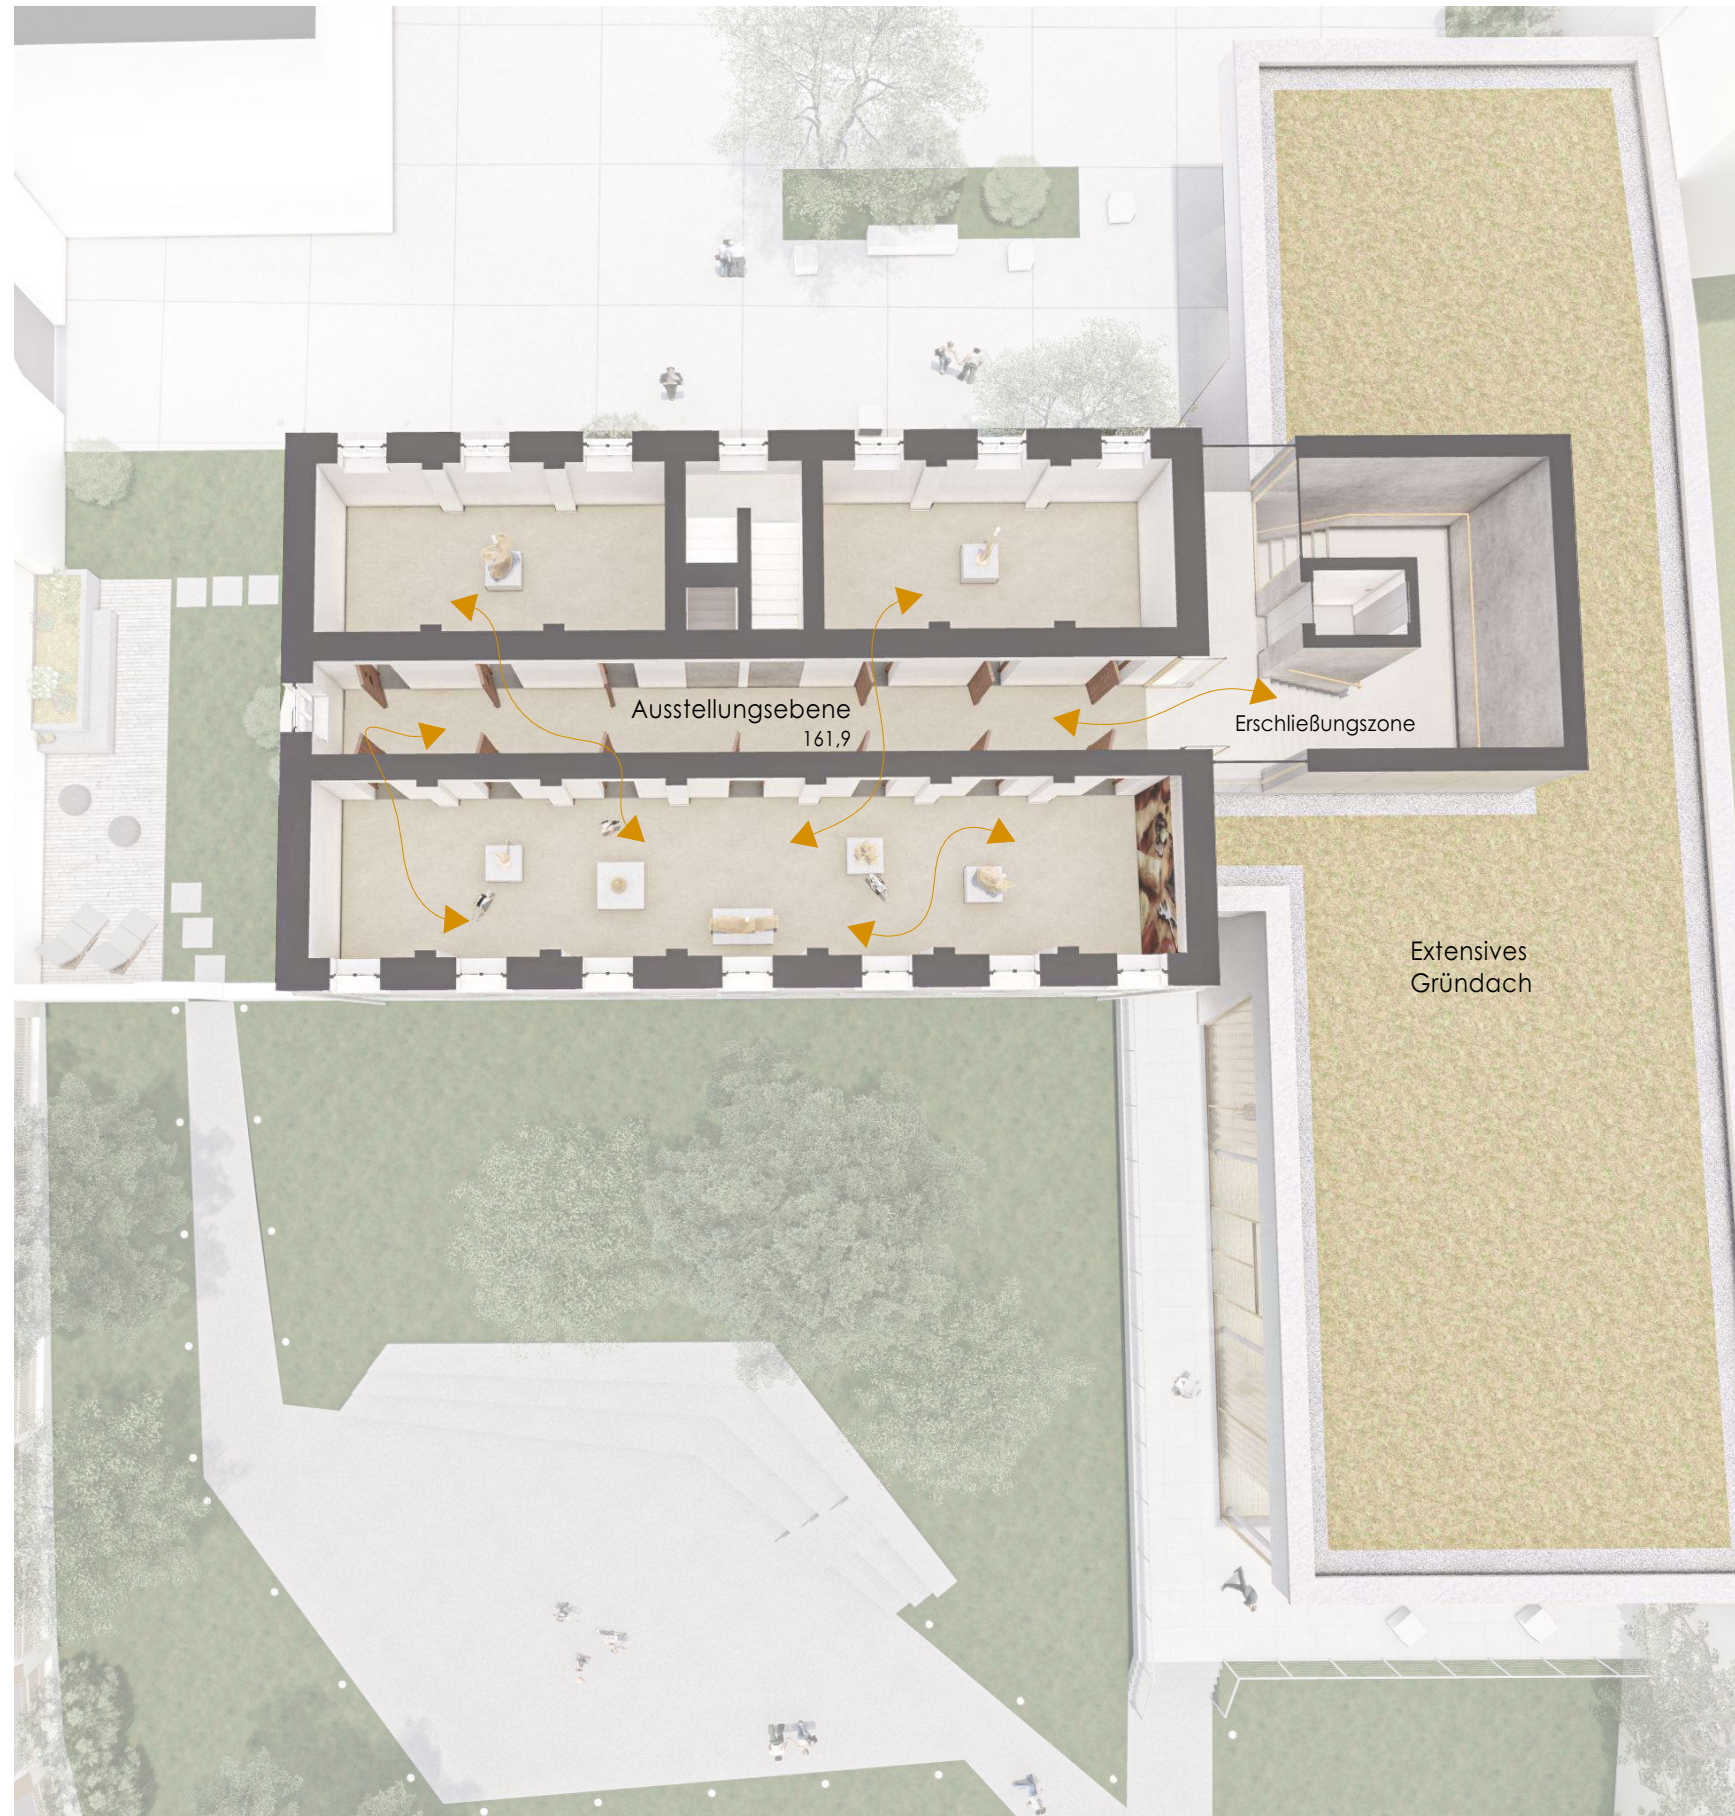

KONZEPT ZIELGRUPPEN

multifunktionaler Treffpunkt: Jugend- und Kulturzentrum

- Dorfgemeinschaft
- Jugend
- Künstler
- Kulturinteressierte
- Kunst(hoch)schulen, Studenten
- sanfter Tourismus

PROGRAMMATISCHES KONZEPT

TREFFkultur

JUGEND- UND KULTURZENTRUM
KIRCHBERG AM WAGRAM

M 1_200

AUSSENRAUM - HOFSEITE

 Bestand (ehem. Gefängnis)

 Erschließungskern NEU

 Zubau NEU

 Großflächige Verglasung

 Sitzelemente

Haupteingang NEU

Parkplätze

Grünstreifen NEU

 Vorplatz NEU

Bodeneinbauleuchte

AUSSENRAUM - GARTENSEITE

- Zubau NEU
- Erschließungskern NEU
- Bestand (ehem. Gefängnis)
- Großflächige Verglasung
- Arena

Veranstungssaal mit
Aussicht und Zugang zum
Garten

Zugang Garten

Bäume Bestand

Gartenzugang

INNENRAUM - FOYER

-  Erschließungskern
-  Garderobe und Sanitärräume
-  Ausschank und Empfang
-  Großflächige Verglasung
-  Feinkörniger Terrazzo