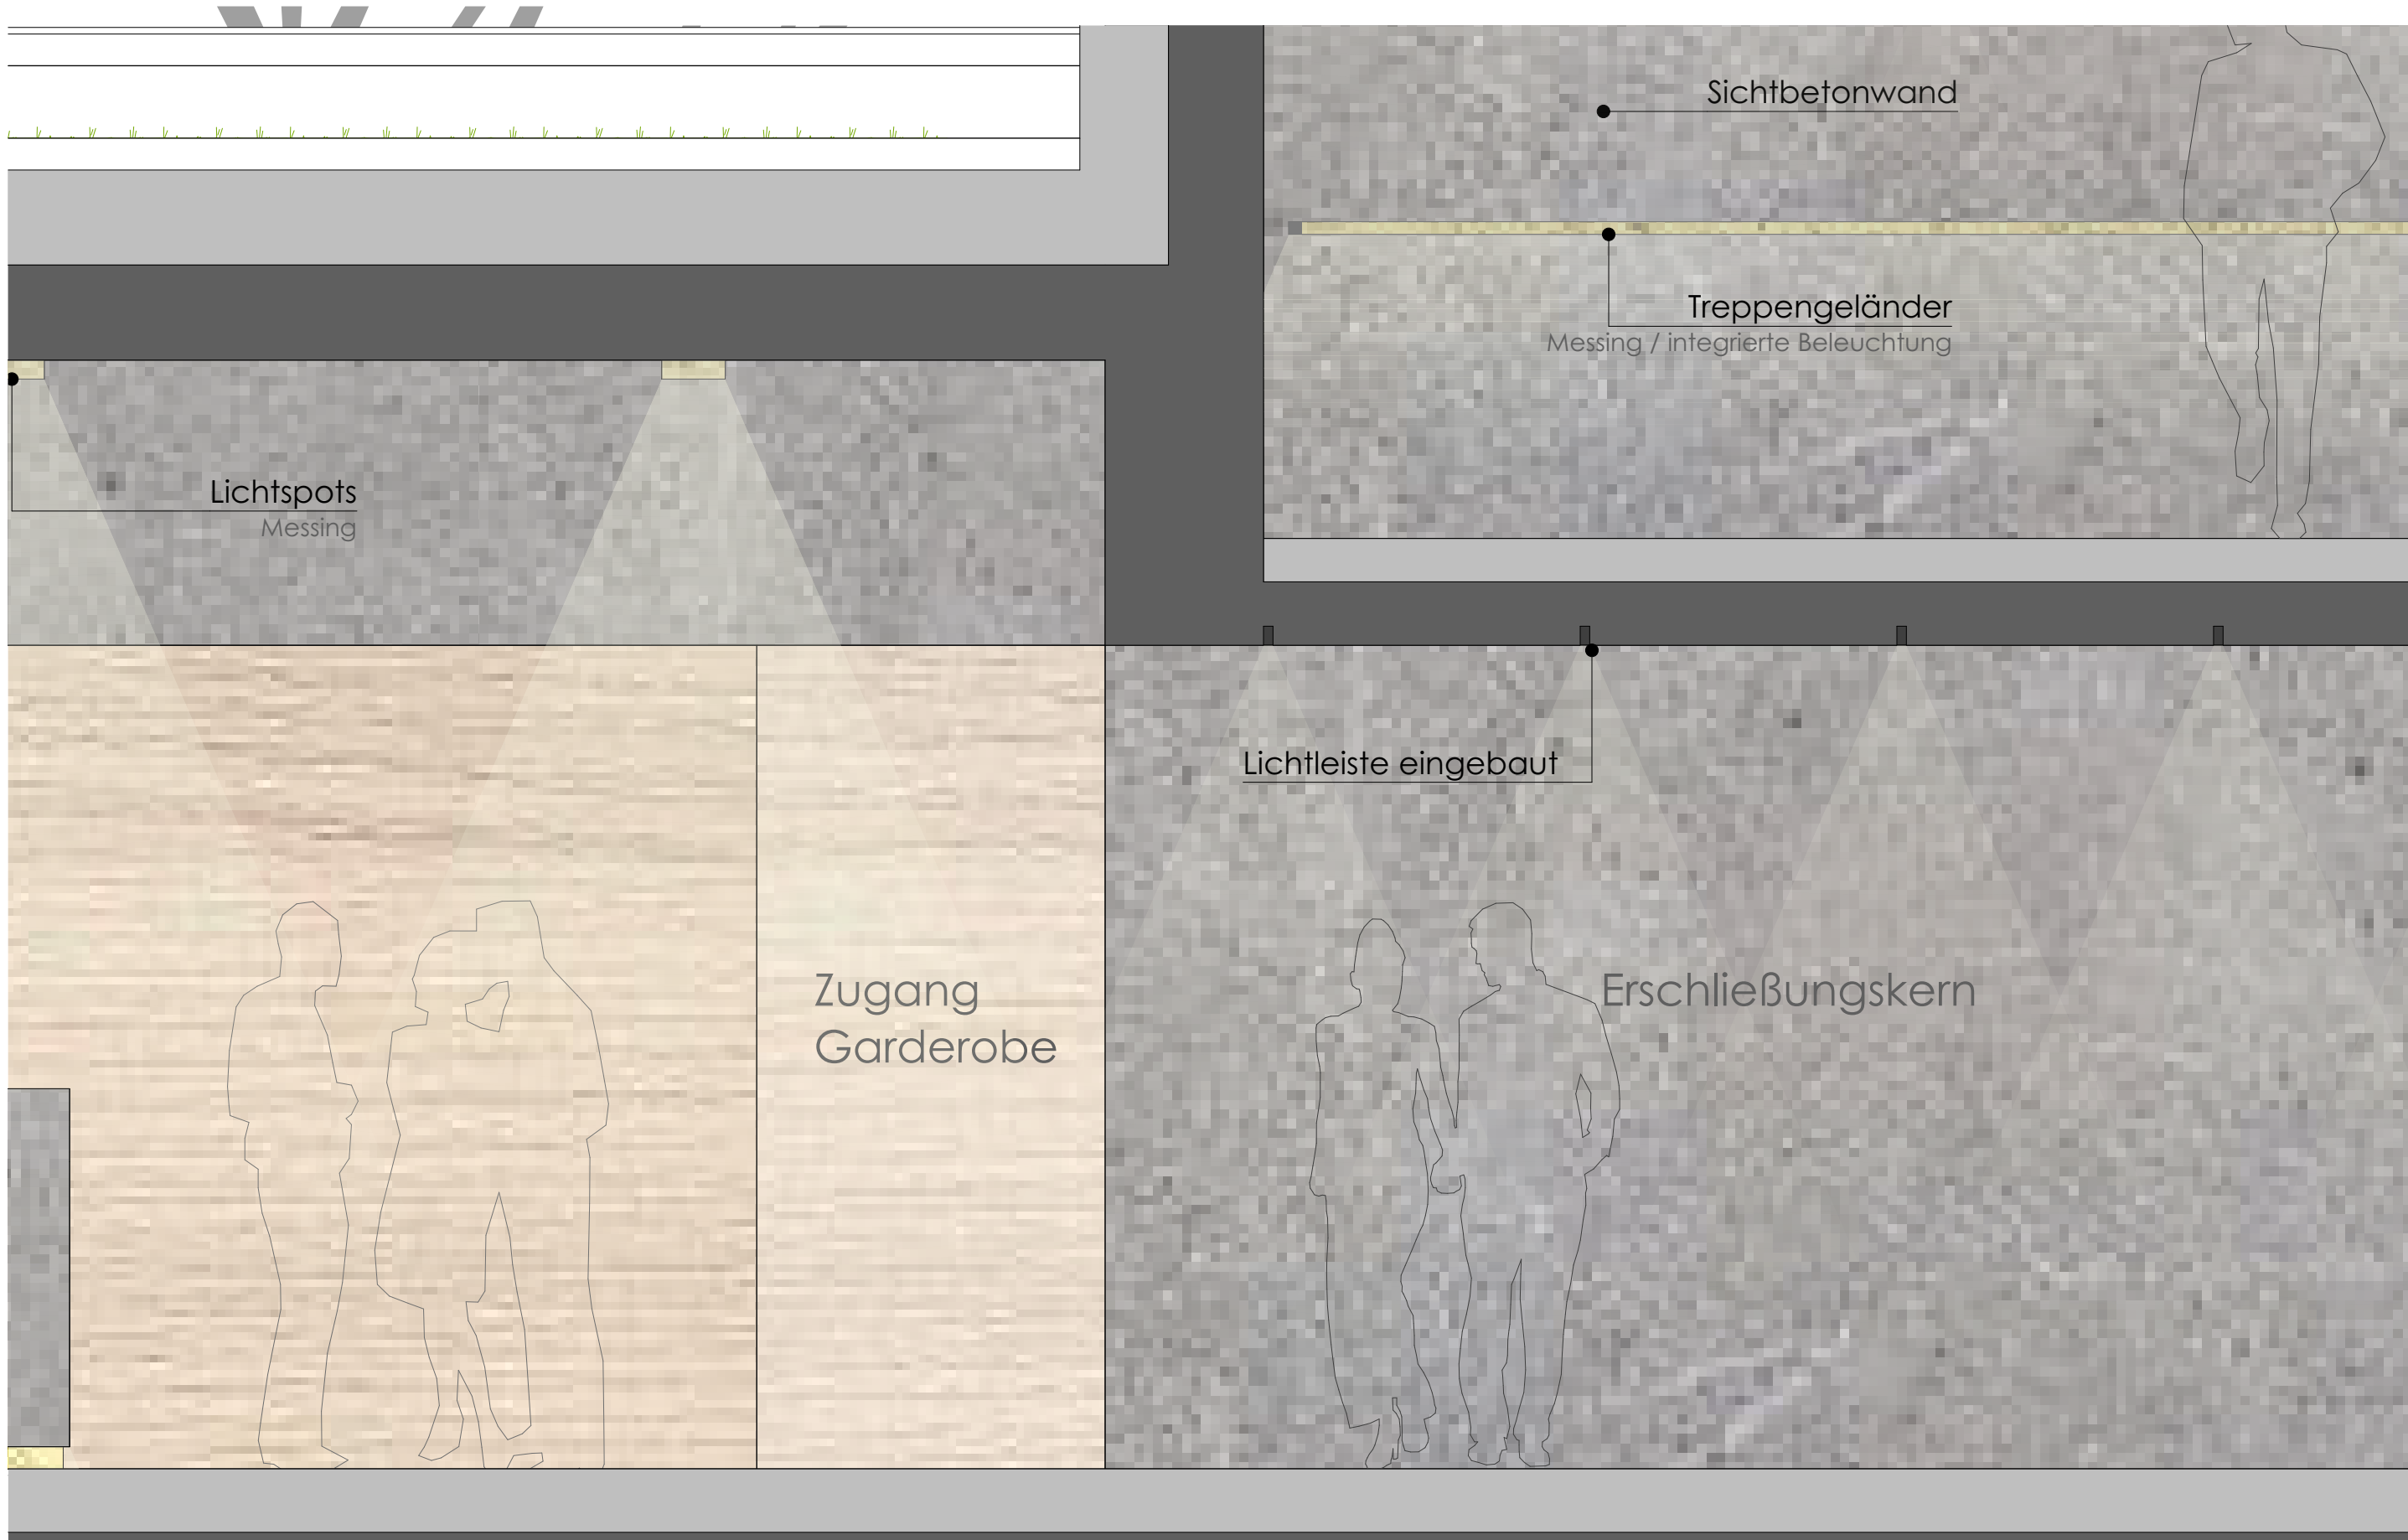

TREFFkultur

JUGEND- UND KULTURZENTRUM
KIRCHBERG AM WAGRAM

M 1_200

AUSSENRAUM - HOFSEITE

 Bestand (ehem. Gefängnis)

 Erschließungskern NEU

 Zubau NEU

 Großflächige Verglasung