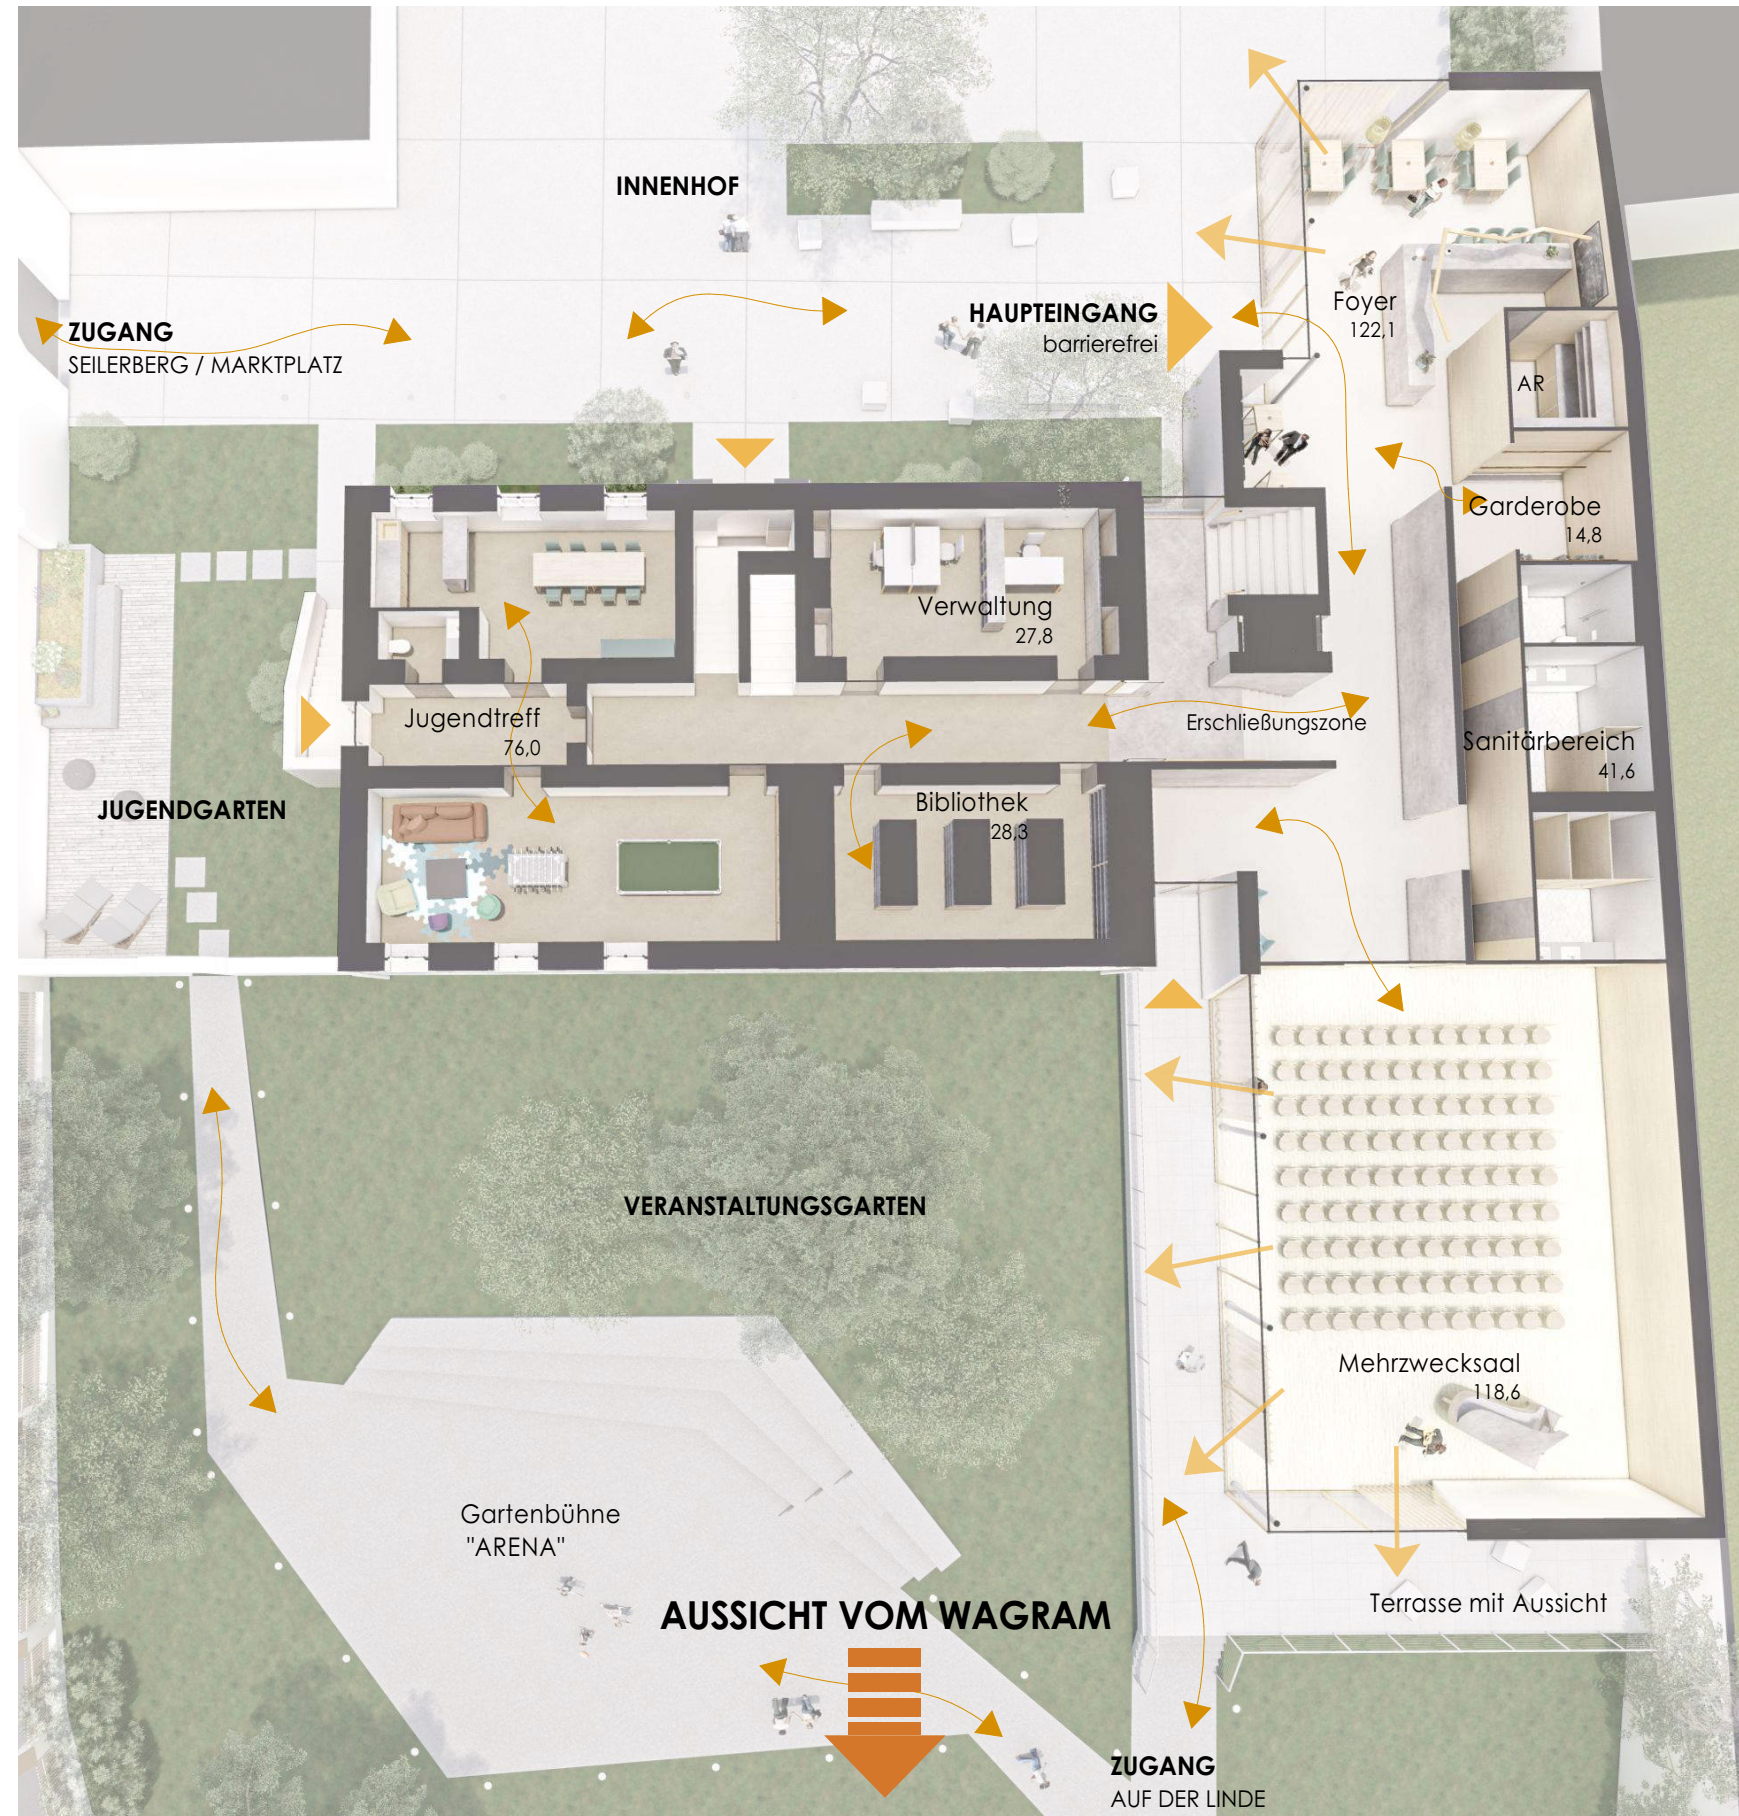

KONZEPT ZIELGRUPPEN

multifunktionaler Treffpunkt: Jugend- und Kulturzentrum

- Dorfgemeinschaft
- Jugend
- Künstler
- Kulturinteressierte
- Kunst(hoch)schulen, Studenten
- sanfter Tourismus

PROGRAMMATISCHES KONZEPT

TREFFkultur

JUGEND- UND KULTURZENTRUM
KIRCHBERG AM WAGRAM

M 1_200

AUSSENRAUM - HOFSEITE

 Bestand (ehem. Gefängnis)

 Erschließungskern NEU

 Zubau NEU

 Großflächige Verglasung

 Sitzelemente

Haupteingang NEU

Parkplätze

Grünstreifen NEU

 Vorplatz NEU

Bodeneinbauleuchte

AUSSENRAUM - GARTENSEITE

- Zubau NEU
- Erschließungskern NEU
- Bestand (ehem. Gefängnis)
- Großflächige Verglasung
- Arena

Veranstungssaal mit
Aussicht und Zugang zum
Garten

Zugang Garten

Bäume Bestand

Gartenzugang

INNENRAUM - FOYER

-  Erschließungskern
-  Garderobe und Sanitärräume
-  Ausschank und Empfang
-  Großflächige Verglasung
-  Feinkörniger Terrazzo