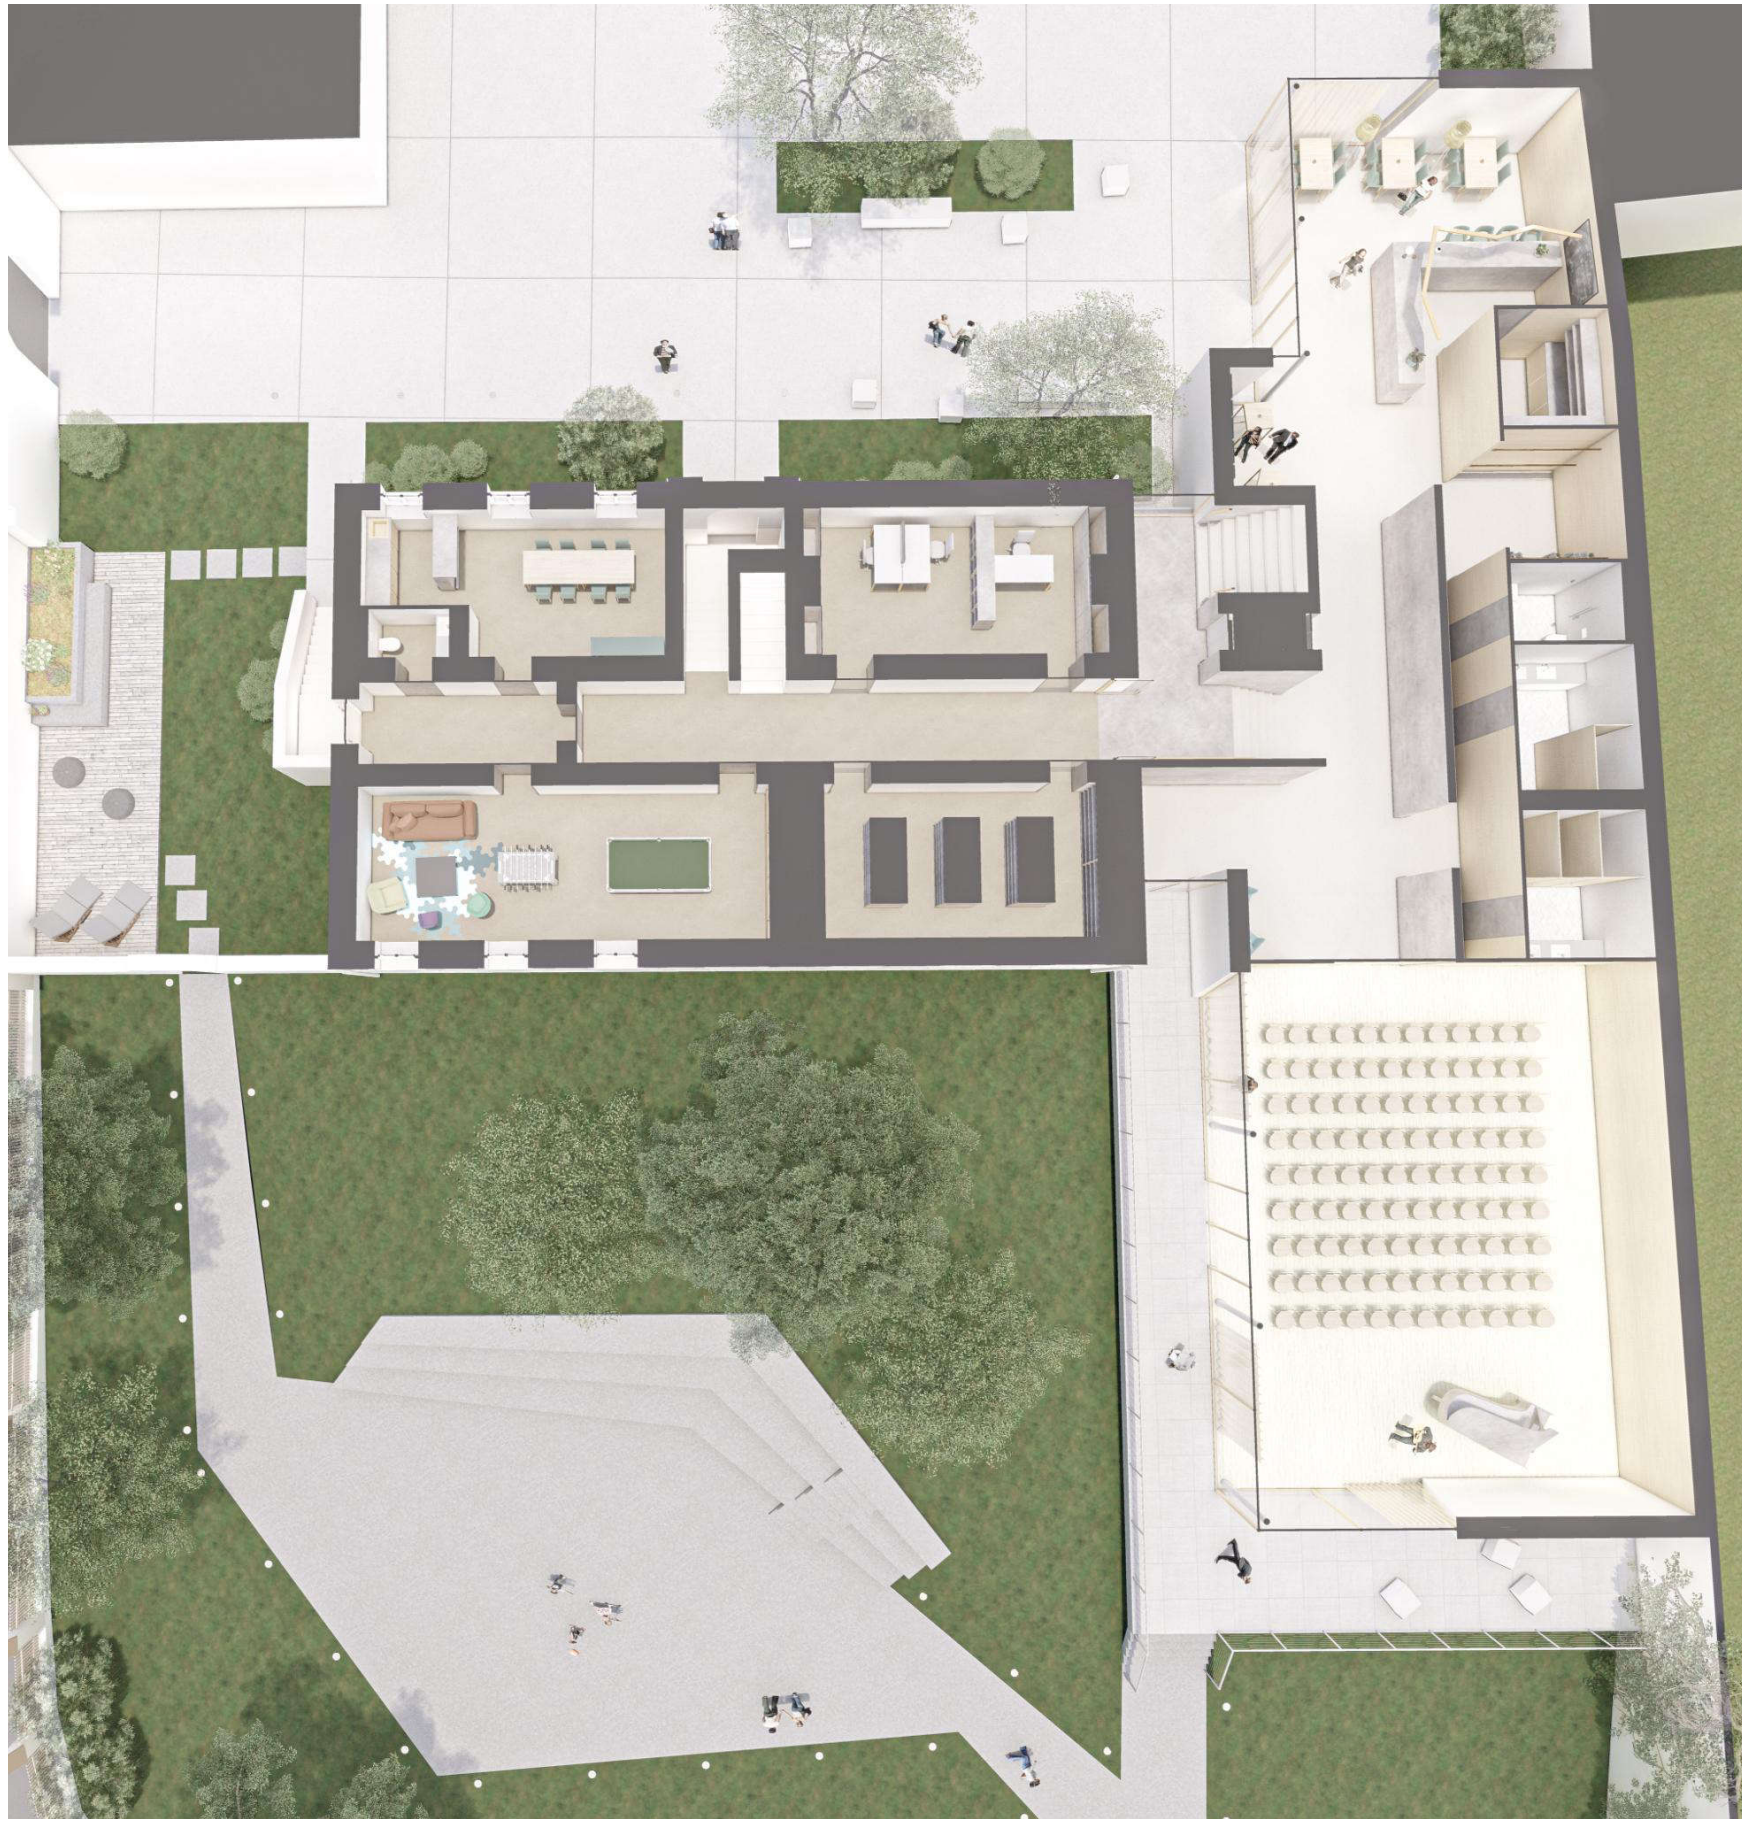

TREFFkultur

JUGEND- UND KULTURZENTRUM
KIRCHBERG AM WAGRAM

M 1_200

AUSSENRAUM - HOFSEITE

 Bestand (ehem. Gefängnis)

 Erschließungskern NEU

 Zubau NEU

 Großflächige Verglasung

 Sitzelemente

Haupteingang NEU

Parkplätze

Grünstreifen NEU

 Vorplatz NEU

Bodeneinbauleuchte

AUSSENRAUM - GARTENSEITE

- Zubau NEU
- Erschließungskern NEU
- Bestand (ehem. Gefängnis)
- Großflächige Verglasung
- Arena

Veranstungssaal mit
Aussicht und Zugang zum
Garten

Zugang Garten

Bäume Bestand

Gartenzugang

INNENRAUM - FOYER

-  Erschließungskern
-  Garderobe und Sanitärräume
-  Ausschank und Empfang
-  Großflächige Verglasung
-  Feinkörniger Terrazzo