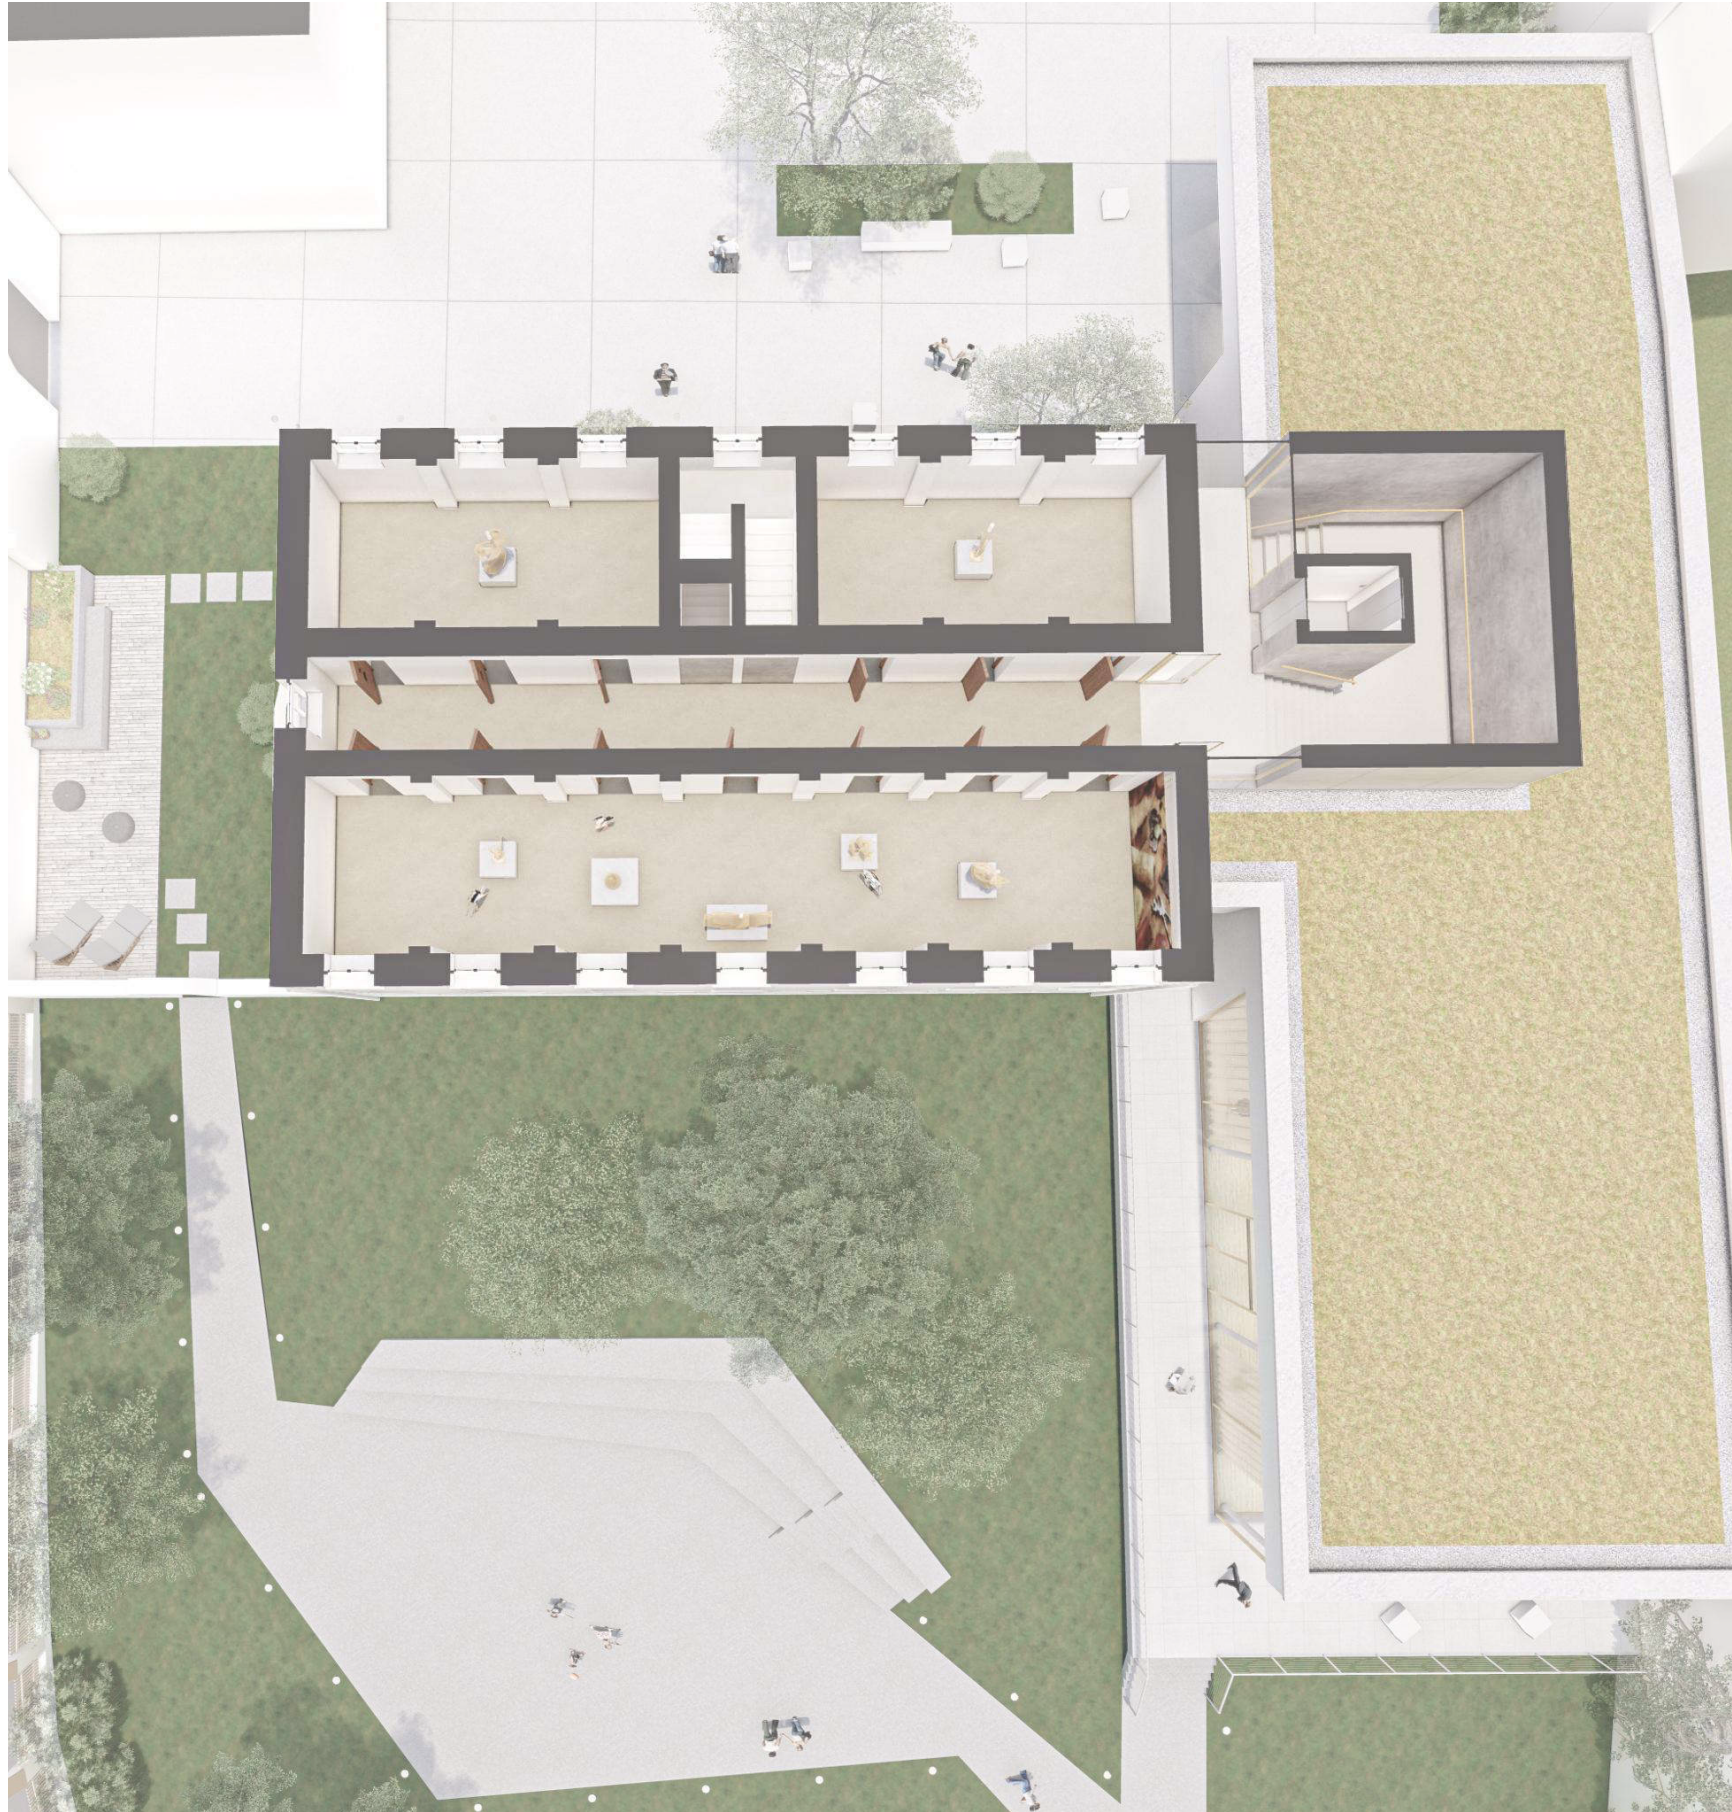

TREFFkultur

JUGEND- UND KULTURZENTRUM
KIRCHBERG AM WAGRAM

M 1_200

AUSSENRAUM - HOFSEITE

 Bestand (ehem. Gefängnis)

 Erschließungskern NEU

 Zubau NEU

 Großflächige Verglasung

 Sitzelemente

Haupteingang NEU

Parkplätze

Grünstreifen NEU

 Vorplatz NEU

Bodeneinbauleuchte

AUSSENRAUM - GARTENSEITE

- Zubau NEU
- Erschließungskern NEU
- Bestand (ehem. Gefängnis)
- Großflächige Verglasung
- Arena

Veranstungssaal mit
Aussicht und Zugang zum
Garten

Zugang Garten

Bäume Bestand

Gartenzugang

INNENRAUM - FOYER

-  Erschließungskern
-  Garderobe und Sanitärräume
-  Ausschank und Empfang
-  Großflächige Verglasung
-  Feinkörniger Terrazzo