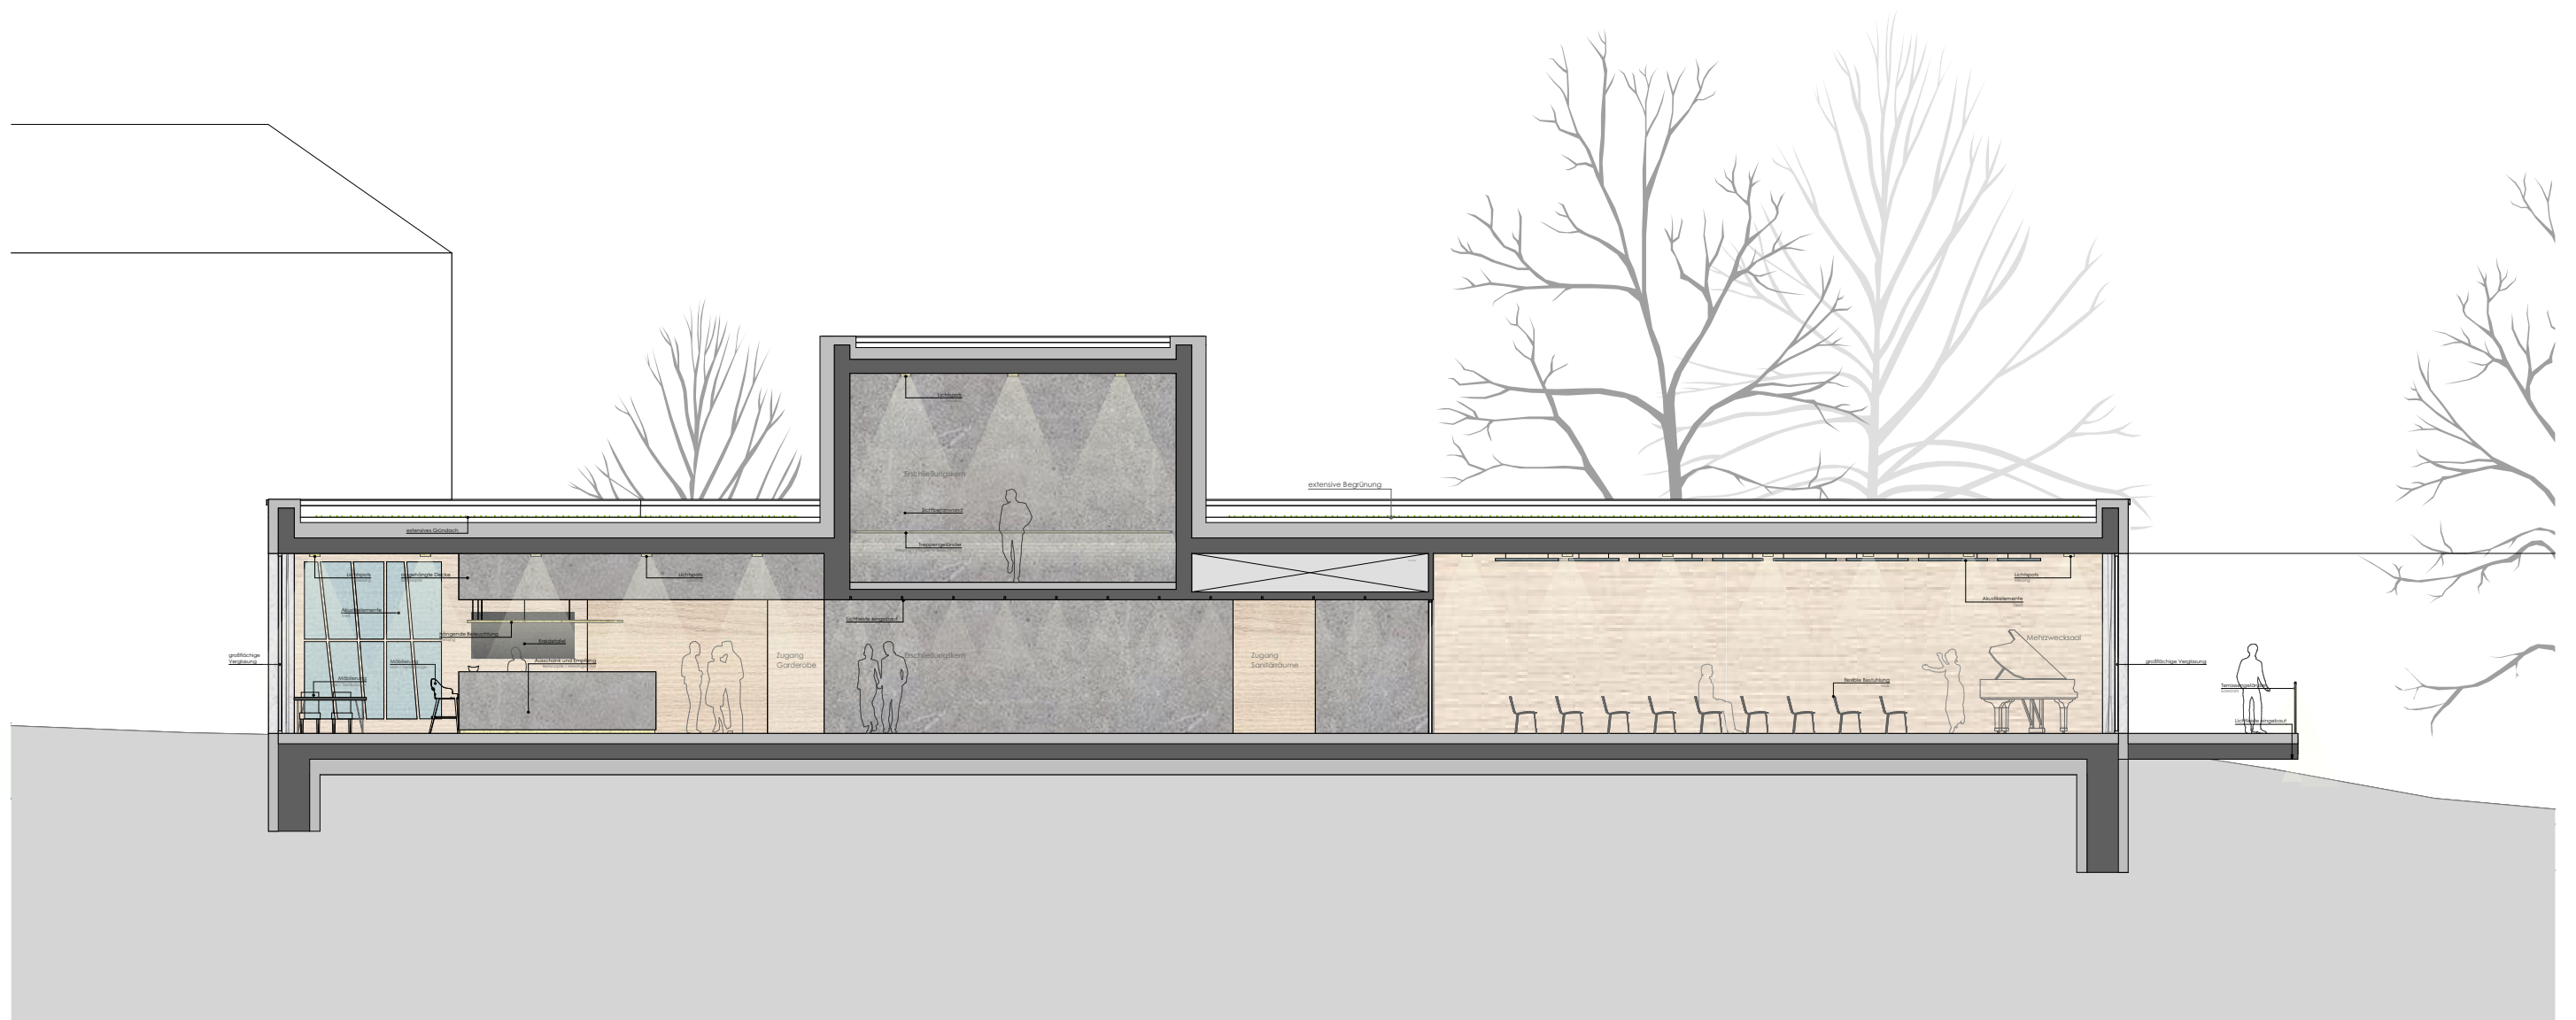

Ziel ist es einen Ort im Herzen von Kirchberg am Wagram zu etablieren, der die Besucher durch ein großes Maß an Transparenz dazu einlädt, das Angebot eines offenen Hauses anzunehmen und in einem gemeinschaftlichen Umfeld inhaltlich mitzutragen.

KONZEPT ZIELGRUPPEN

multifunktionaler Treffpunkt: Jugend- und Kulturzentrum

- Dorfgemeinschaft
- Jugend
- Künstler
- Kulturinteressierte
- Kunst(hoch)schulen, Studenten
- sanfter Tourismus

PROGRAMMATISCHES KONZEPT

TREFFkultur

JUGEND- UND KULTURZENTRUM
KIRCHBERG AM WAGRAM

M 1_200

AUSSENRAUM - HOFSEITE

 Bestand (ehem. Gefängnis)

 Erschließungskern NEU

 Zubau NEU

 Großflächige Verglasung

Veranstungssaal mit
Aussicht und Zugang zum
Garten

Zugang Garten

Bäume Bestand

Gartenzugang

INNENRAUM - FOYER

-  Erschließungskern
-  Garderobe und Sanitärräume
-  Ausschank und Empfang
-  Großflächige Verglasung
-  Feinkörniger Terrazzo