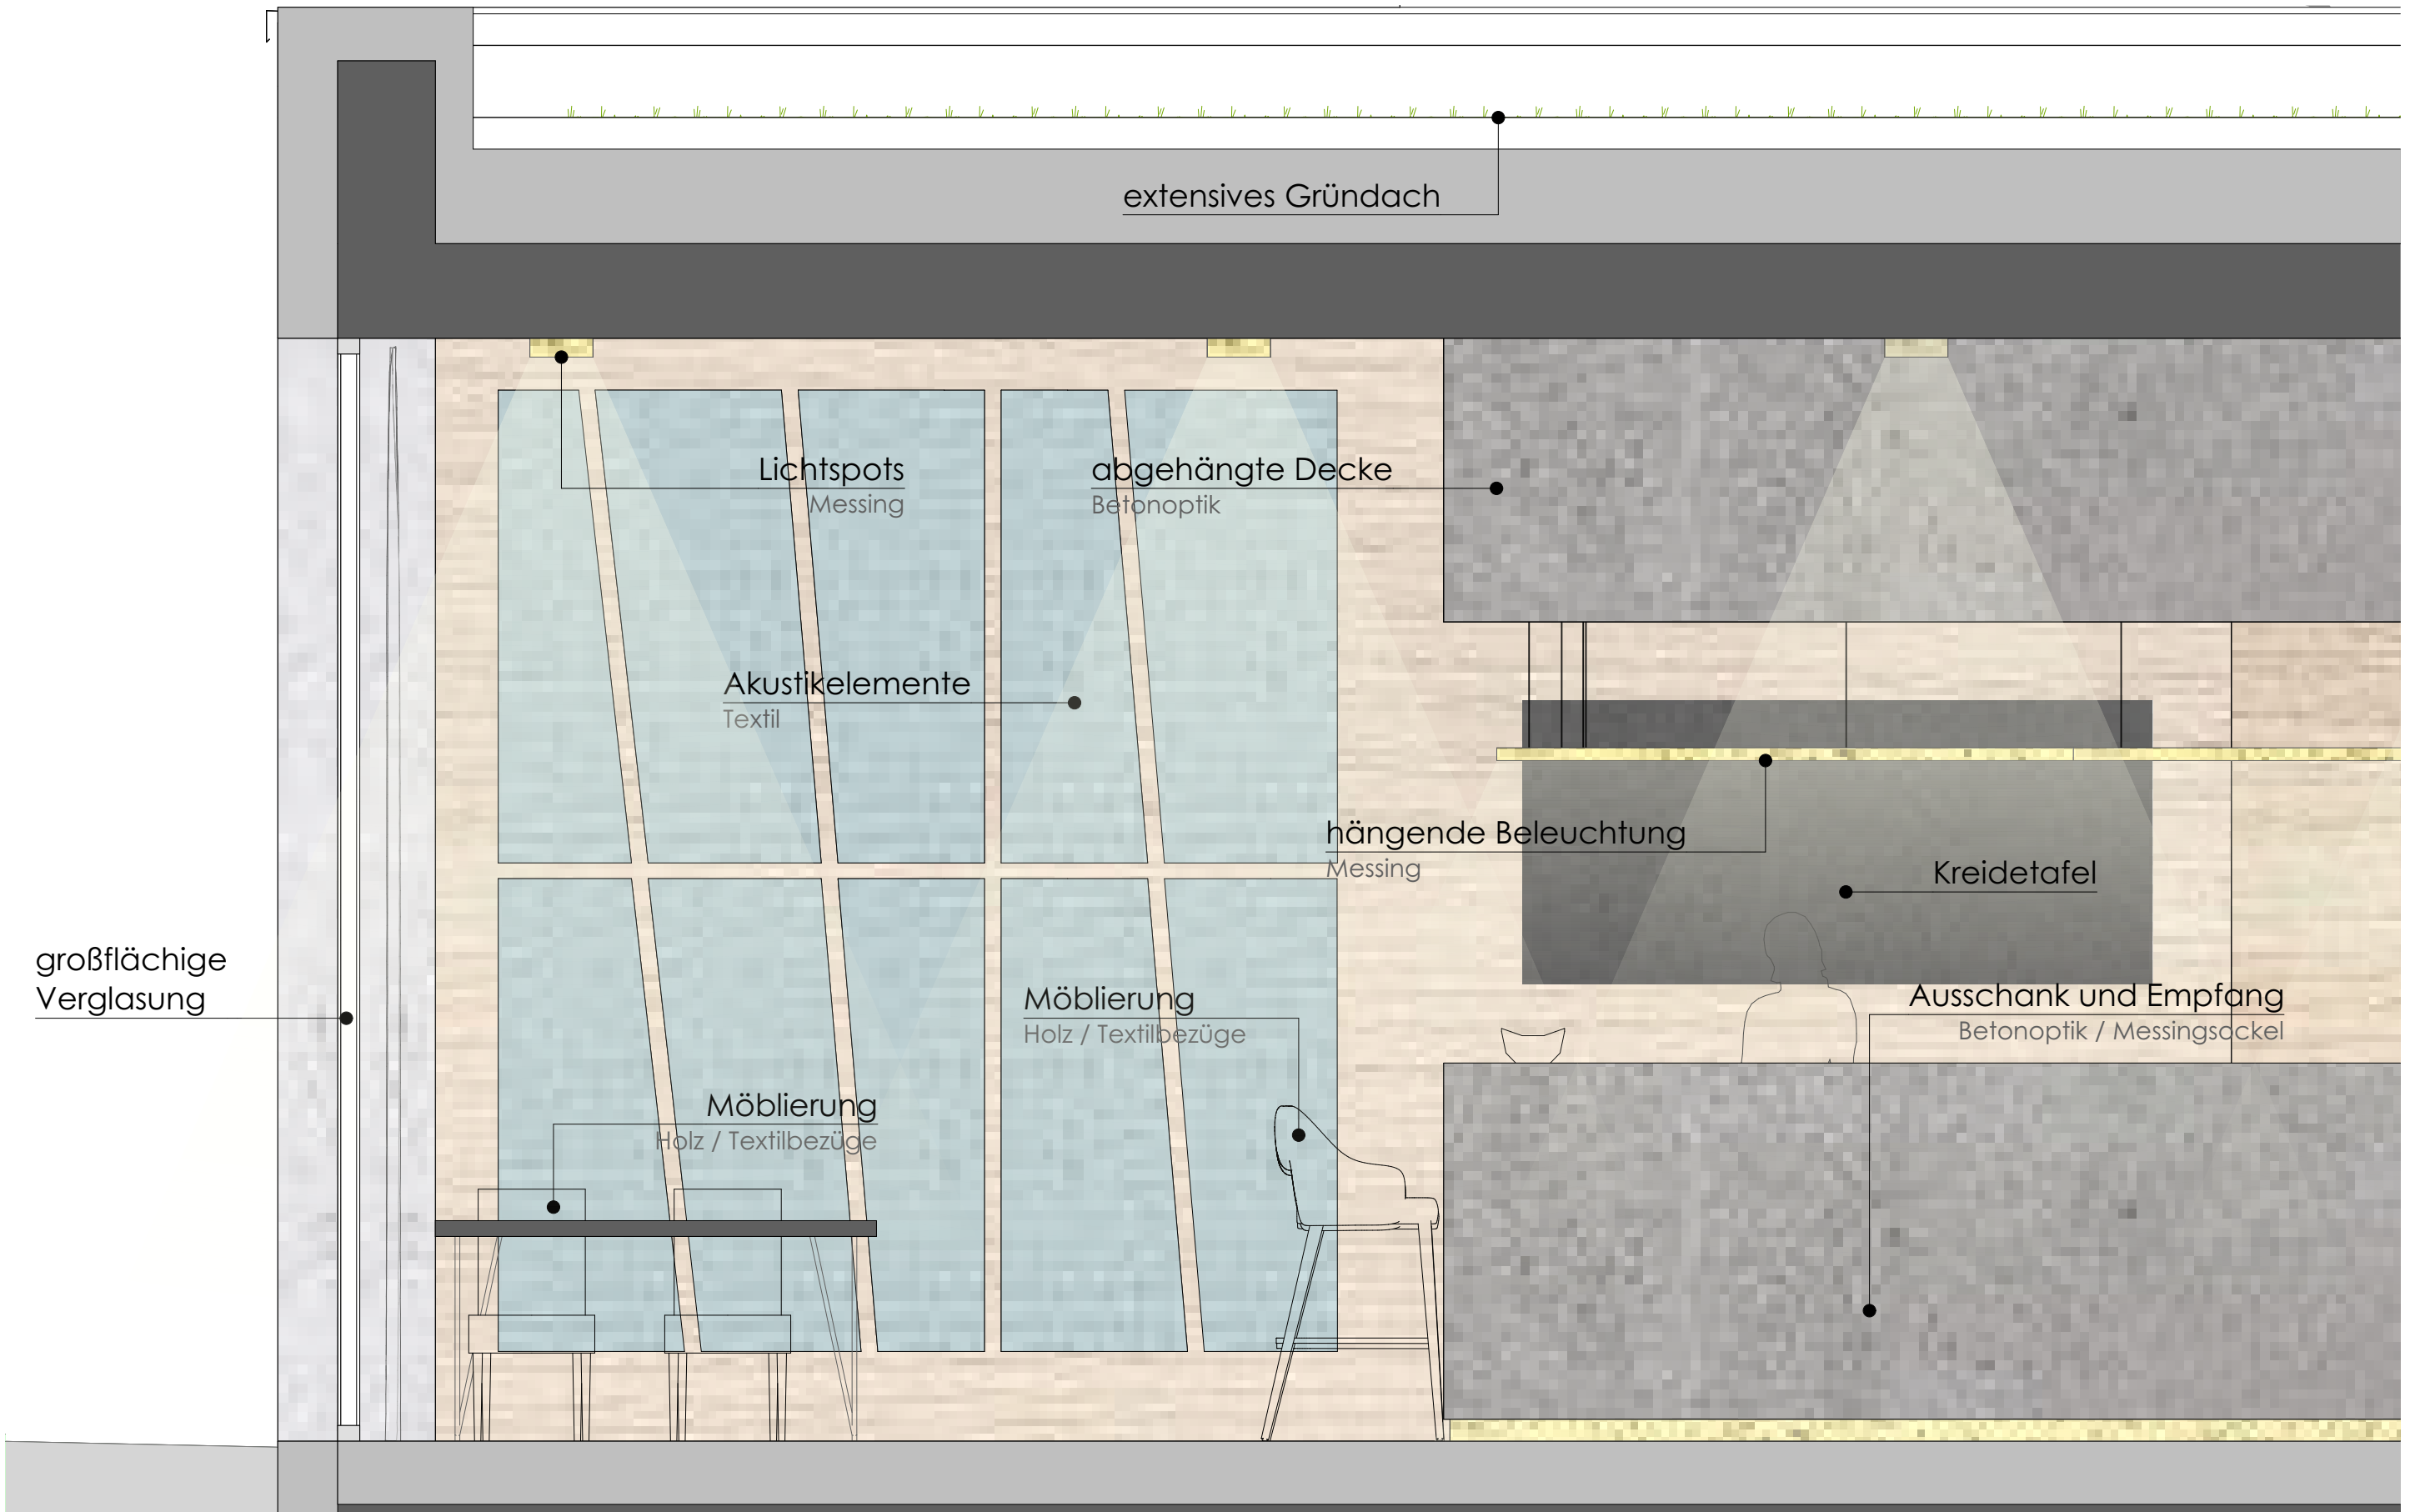

Ziel ist es einen Ort im Herzen von Kirchberg am Wagram zu etablieren, der die Besucher durch ein großes Maß an Transparenz dazu einlädt, das Angebot eines offenen Hauses anzunehmen und in einem gemeinschaftlichen Umfeld inhaltlich mitzutragen.

TREFFkultur

JUGEND- UND KULTURZENTRUM
KIRCHBERG AM WAGRAM

M 1_200

AUSSENRAUM - HOFSEITE

 Bestand (ehem. Gefängnis)

 Erschließungskern NEU

 Zubau NEU

 Großflächige Verglasung

 Sitzelemente

Haupteingang NEU

Parkplätze

Grünstreifen NEU

 Vorplatz NEU

Bodeneinbauleuchte

AUSSENRAUM - GARTENSEITE

- Zubau NEU
- Erschließungskern NEU
- Bestand (ehem. Gefängnis)
- Großflächige Verglasung
- Arena

Veranstungssaal mit
Aussicht und Zugang zum
Garten

Zugang Garten

Bäume Bestand

Gartenzugang

INNENRAUM - FOYER

-  Erschließungskern
-  Garderobe und Sanitärräume
-  Ausschank und Empfang
-  Großflächige Verglasung
-  Feinkörniger Terrazzo