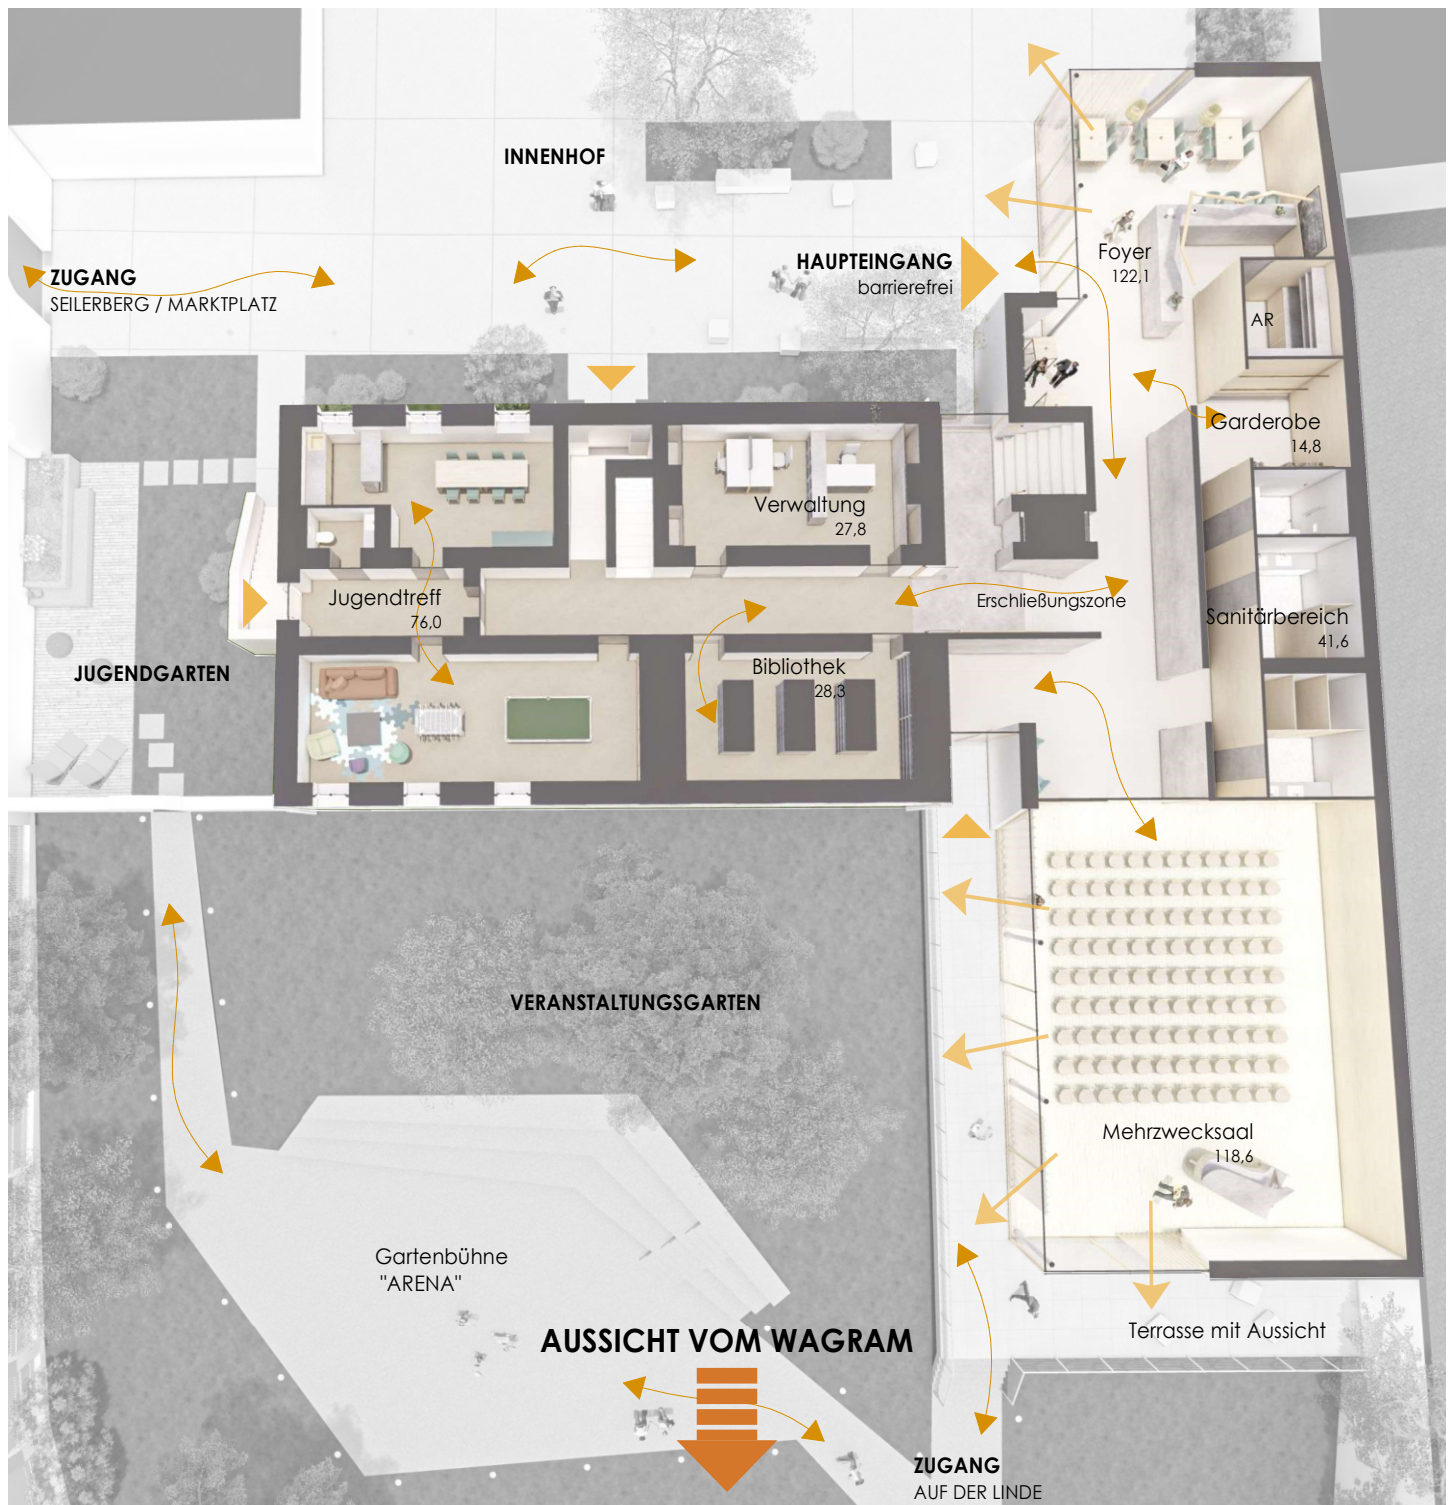

Blick vom Innenhof

Blick vom Veranstaltungsgarten

Erdgeschoss

KIRCHBERG AM WAGRAM JUGEND- UND KULTURZENTRUM

Bernadette Roth
01426195
Entwerfen "UNCHAINED" | SS2022
Technische Universität Wien

Haupteingang Innenhof
Zugang von Seilerberg / Marktplatz

Eingang Veranstaltungsgarten
Zugang von Auf der Linde

Obergeschoss

FOYER
- barrierefreier Haupteingang
- Verweilzone mit gemütlichem Kaffeehauscharakter
- geeignet für Stammtischrunden

MHRZWECKSAAL
- multifunktionaler Raum für die Ortsgemeinschaft
- mit Blick vom Wagram und zum Garten
- flexible Bestuhlungsmöglichkeiten

AUSSTELLUNGSBEREICH
- flexible Belichtung für unterschiedliche Nutzungen
- die "aufgebrochenen" Zellen erhalten eine neue Funktion
- die Zellentüren bleiben an ihrem Ort