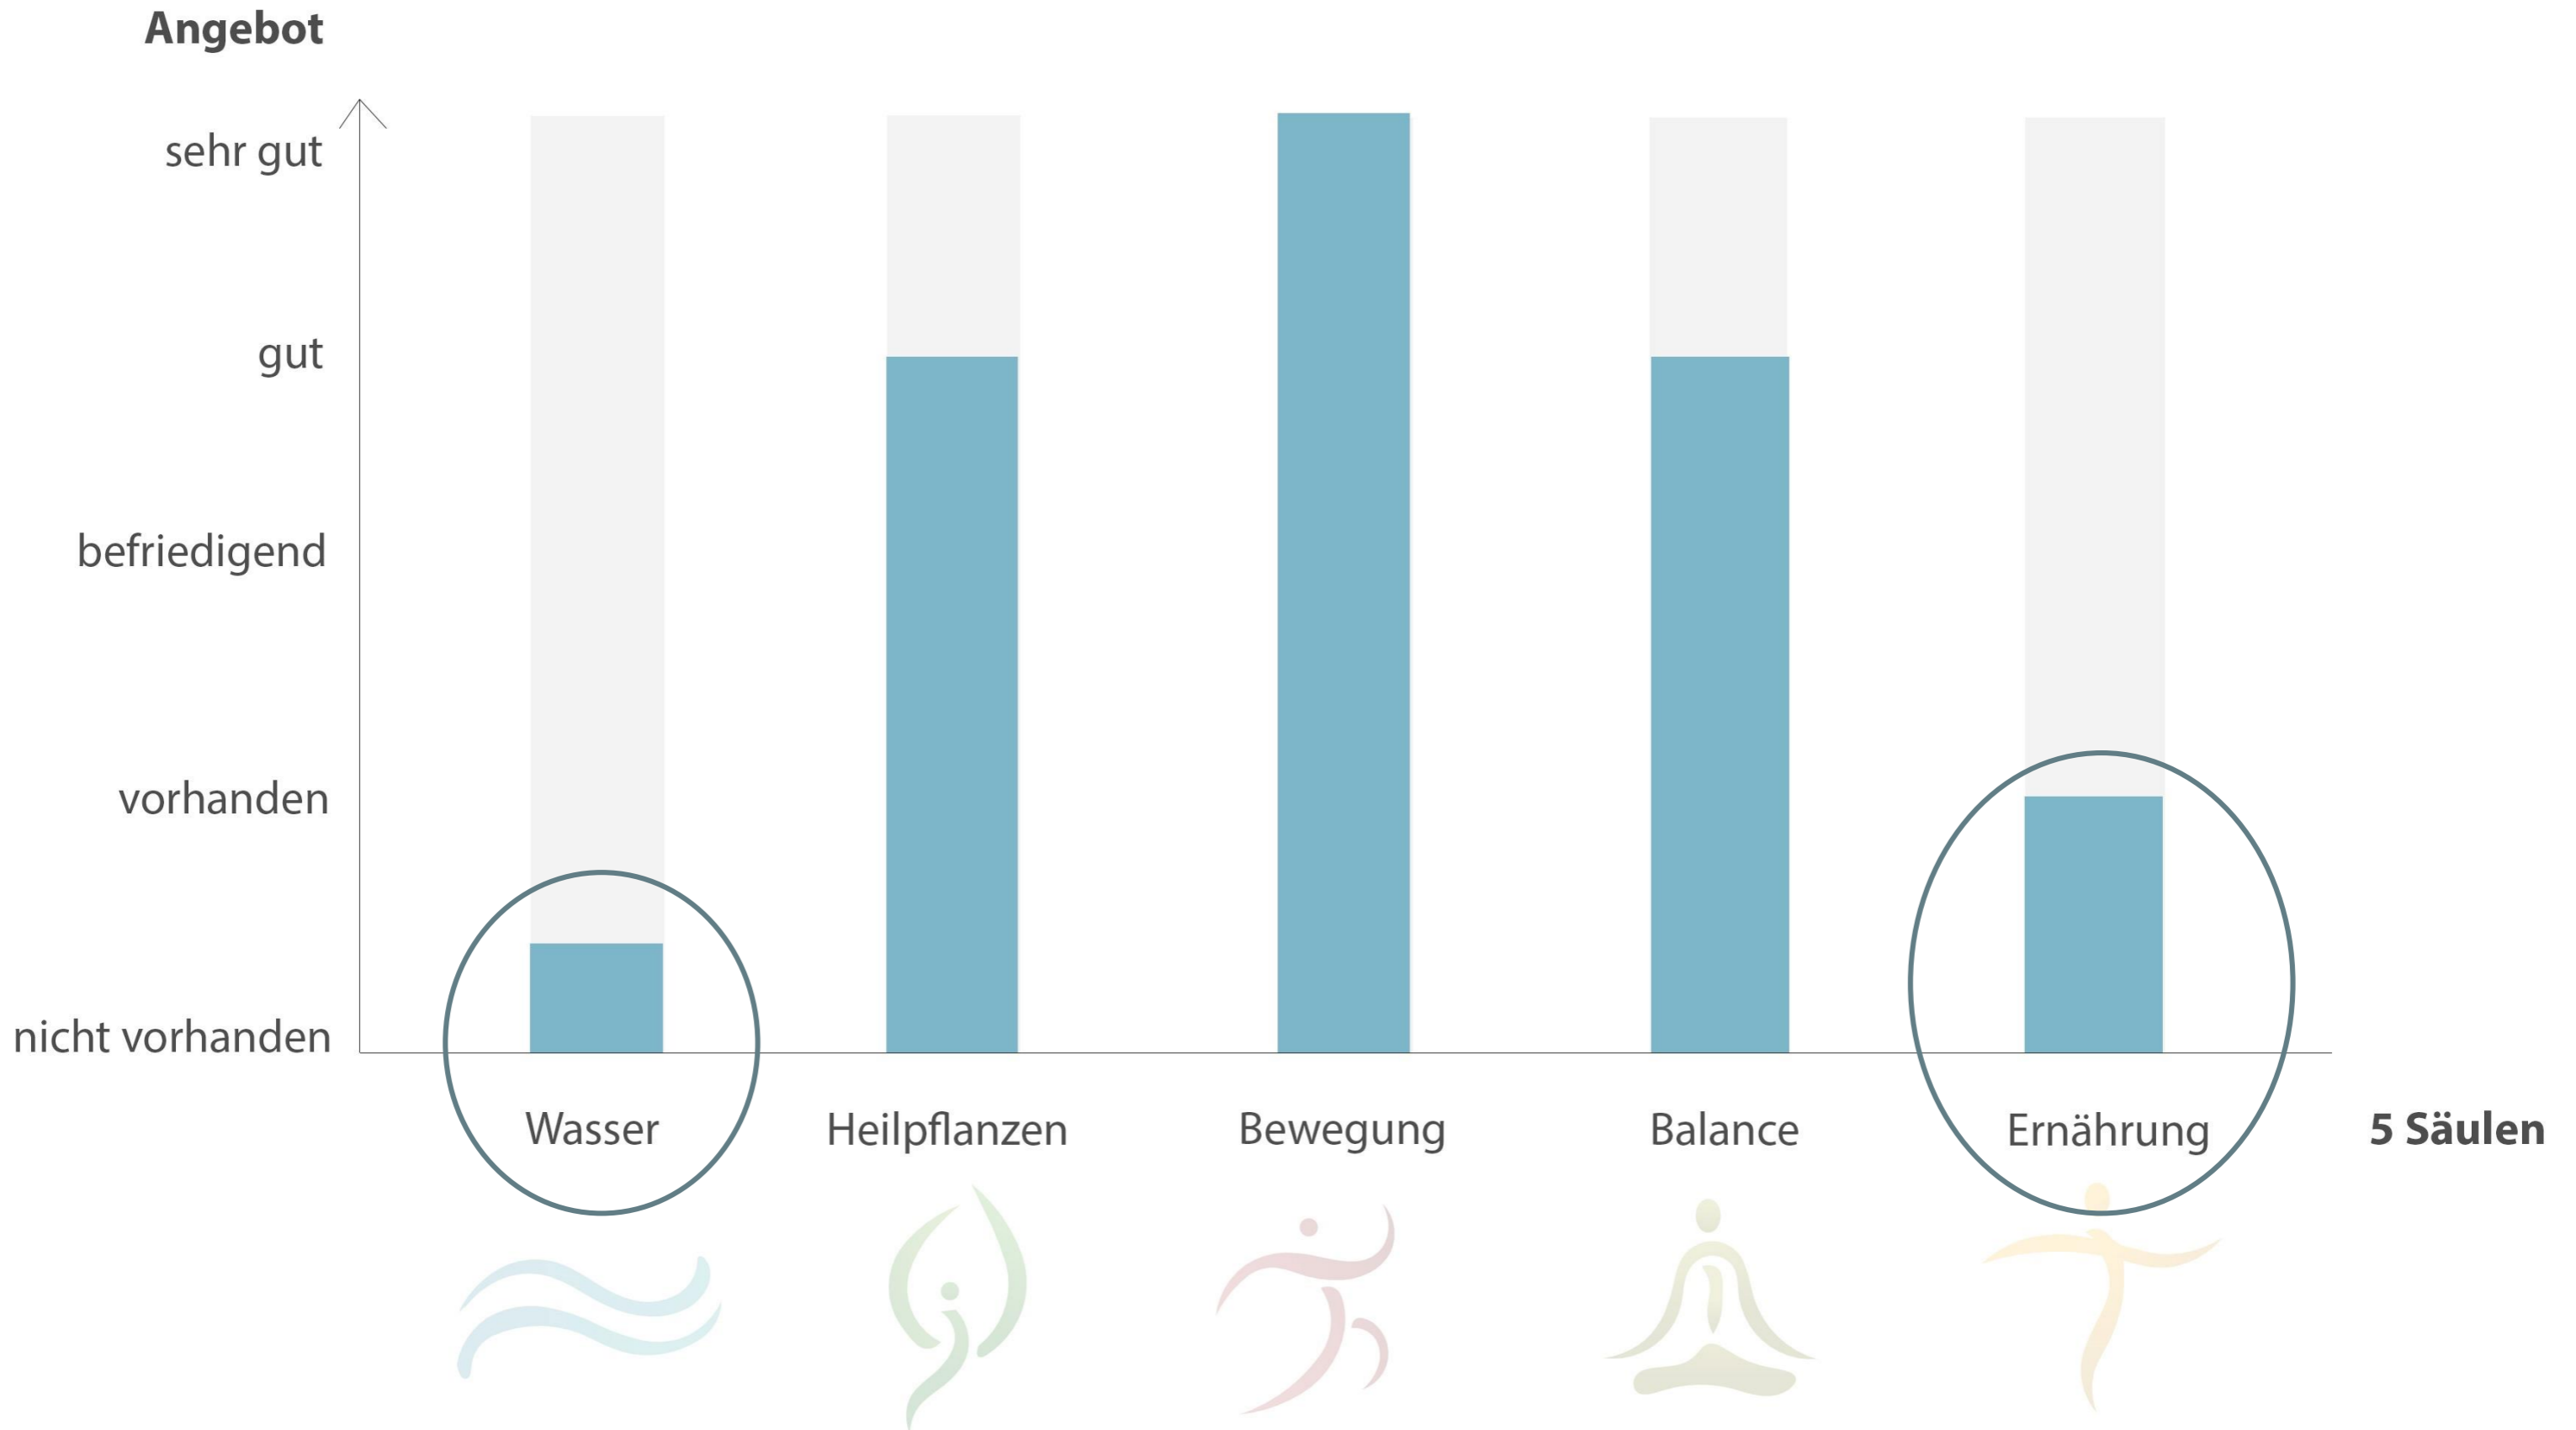

KNEIPPEN

derzeitiges Angebot im Kneipp-Aktiv-Club Ternitz

derzeitiges Angebot im Kneipp-Aktiv-Club Ternitz

Standort

Wiener Straße

100 m - 2 Minuten

26

Dr.-Bruno-Kreisky Straße

Pflege- und Betreuungszentrum

Grundriss

Wassertretbecken Komponenten

Bestand

Naturstein Travertin „Silver Blue“

- Plattengröße: 40,6x61x1,6 cm
- Beckenumrandung eigene Anfertigung
- geschliffen/getrommelt
- offenporig
- Verlegemuster: Halbbund-Diagonal