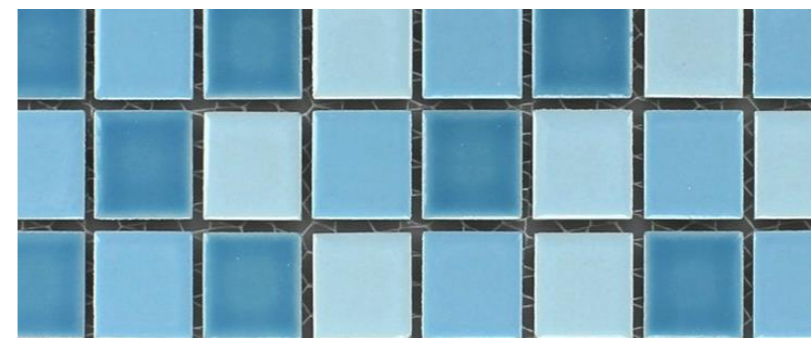

Pflege- und Betreuungszentrum

Grundriss

Wassertretbecken Komponenten

Bestand

Naturstein Travertin „Silver Blue“

- Plattengröße: 40,6x61x1,6 cm
- Beckenumrandung eigene Anfertigung
- geschliffen/getrommelt
- offenporig
- Verlegemuster: Halbbund-Diagonal

blaue Mosaikfliesen
Beckenverkleidung

Wandpaneel „Gran Paradiso“

- Echtholz Fichte
- thermisch behandelt
- Länge bis 5,1 m
- Stärke 1,9 cm

weißer Putz
Wände

Wassertretbecken Materialien

Edelstahl
gebürstet

Wassertretbecken Realisierung

WTB Außenanlage Komponenten

Naturstein Travertin „Creme“

- Platten 3cm dick
- Beckenumrandung eigene Anfertigung
- geschliffen/getrommelt
- offenporig
- Verlegemuster: Römischer Verband

blaue Mosaikfliesen
Beckenverkleidung

Hecke „Immergrüne Ölweide“

- widerstandsfähig
- nicht anspruchsvoll
- weiße Blüten im Herbst
- essbare Beeren

Edelstahl
gebürstet

WTB Außenanlage
Realisierung

Teeküche & Verkauf Komponenten