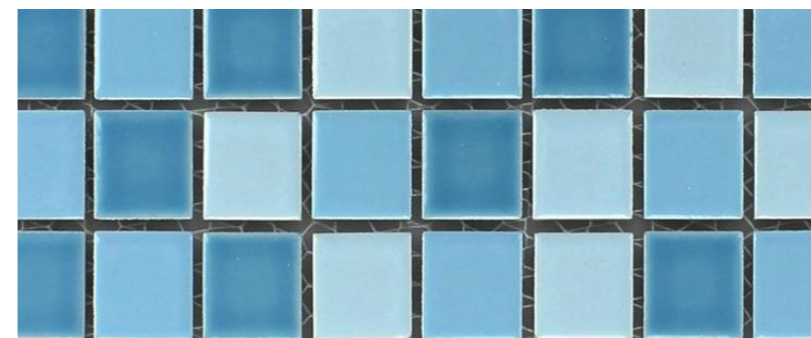

Pflege- und Betreuungszentrum

Grundriss

Wassertretbecken Komponenten

Bestand

Naturstein Travertin „Silver Blue“

- Plattengröße: 40,6x61x1,6 cm
- Beckenumrandung eigene Anfertigung
- geschliffen/getrommelt
- offenporig
- Verlegemuster: Halbbund-Diagonal

blaue Mosaikfliesen
Beckenverkleidung

Wandpaneel „Gran Paradiso“

- Echtholz Fichte
- thermisch behandelt
- Länge bis 5,1 m
- Stärke 1,9 cm

weißer Putz
Wände

Wassertretbecken Materialien

Edelstahl
gebürstet

Wassertretbecken Realisierung

WTB Außenanlage Komponenten

Naturstein Travertin „Creme“

- Platten 3cm dick
- Beckenumrandung eigene Anfertigung
- geschliffen/getrommelt
- offenporig
- Verlegemuster: Römischer Verband

Eiche Natur
- Möbel
- - Türen

Strukturstoff dunkelgrau
Sitzflächen im Innenbereich

Nussbaum
Lichtelemente

Durchgang Materialien

Keramik Arbeitsplatte
„Beton“
Ablagefläche

DANKE!