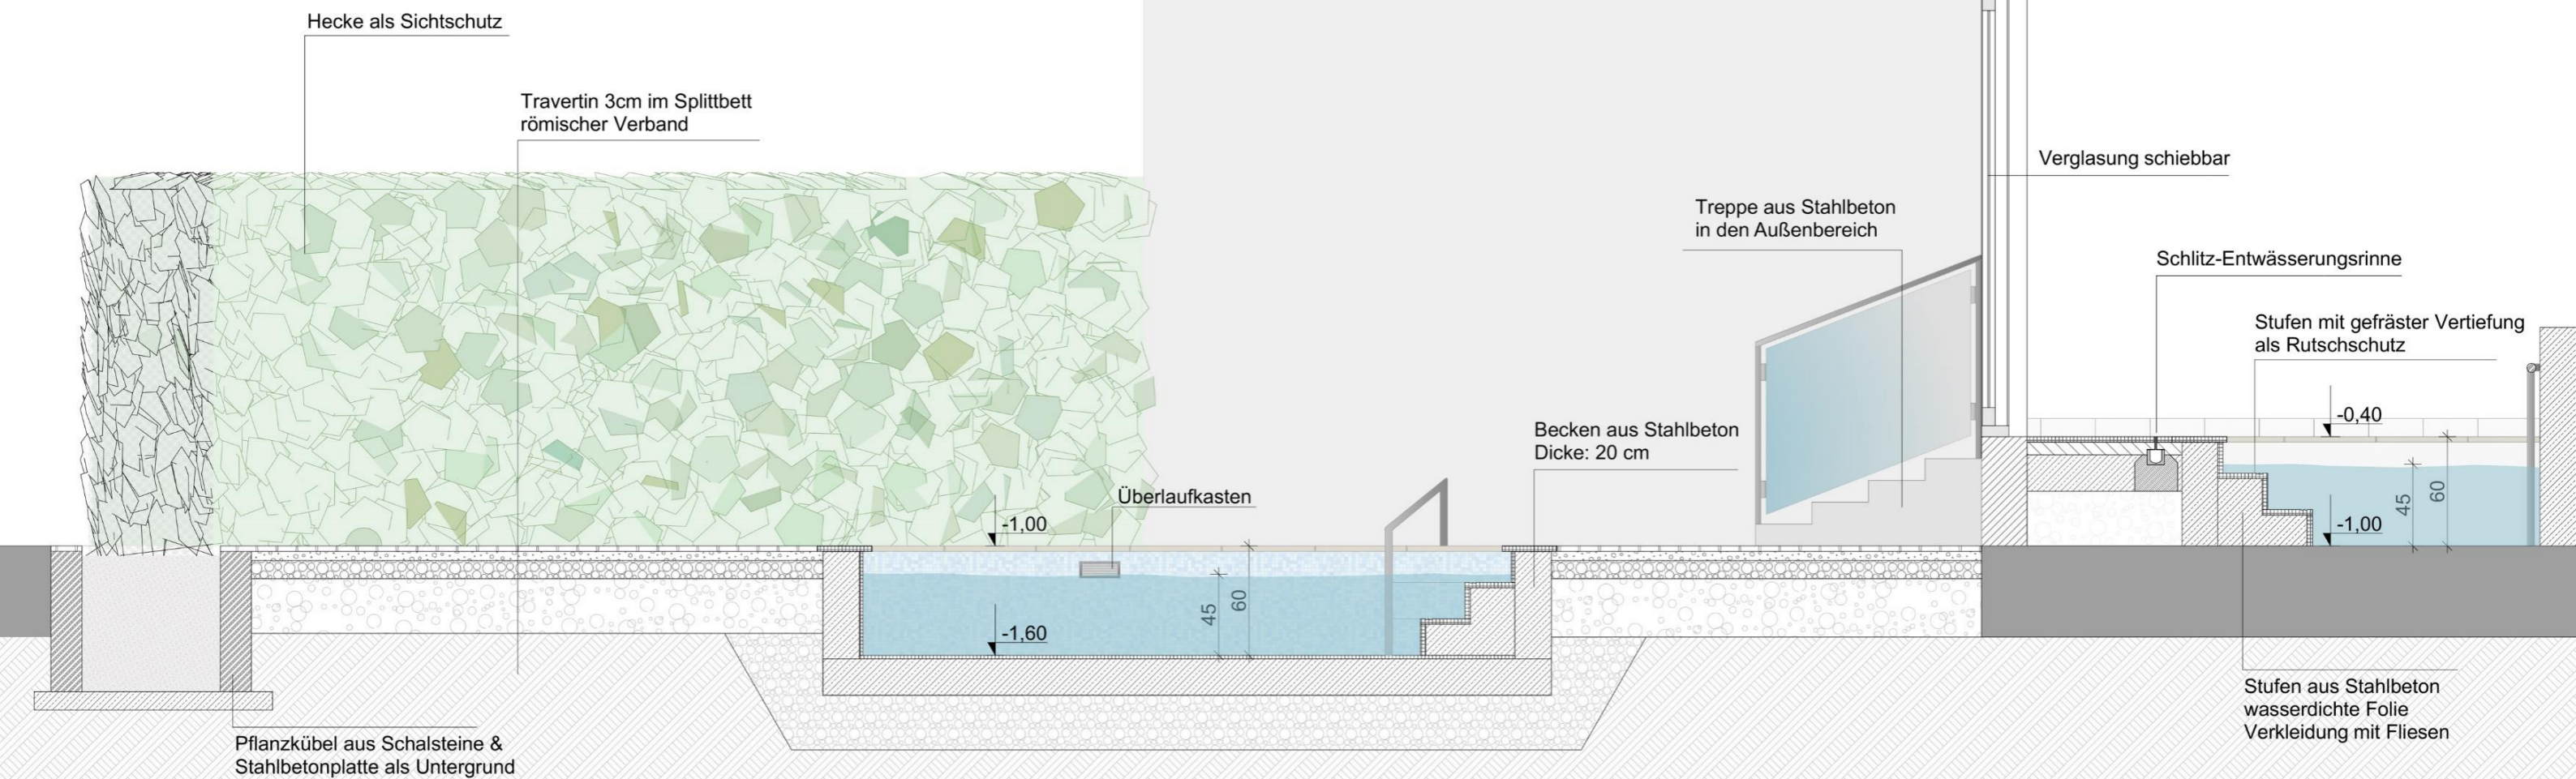

Pflege- und Betreuungszentrum

Grundriss

Wassertretbecken Komponenten

Bestand

Naturstein Travertin „Silver Blue“

- Plattengröße: 40,6x61x1,6 cm
- Beckenumrandung eigene Anfertigung
- geschliffen/getrommelt
- offenporig
- Verlegemuster: Halbbund-Diagonal

blaue Mosaikfliesen
Beckenverkleidung

Wandpaneel „Gran Paradiso“

- Echtholz Fichte
- thermisch behandelt
- Länge bis 5,1 m
- Stärke 1,9 cm

weißer Putz
Wände

Wassertretbecken Materialien

Edelstahl
gebürstet

Wassertretbecken Realisierung

WTB Außenanlage Komponenten

Naturstein Travertin „Creme“

- Platten 3cm dick
- Beckenumrandung eigene Anfertigung
- geschliffen/getrommelt
- offenporig
- Verlegemuster: Römischer Verband

Teeküche & Verkauf Materialien

Wandpaneel „Gran Paradiso“

- Echtholz Fichte
- thermisch behandelt
- Länge bis 5,1 m
- Stärke 1,9 cm

Nussbaum Tische

Strukturstoff grau Sitzflächen im Innenbereich

Akazie Möbel im Außenbereich