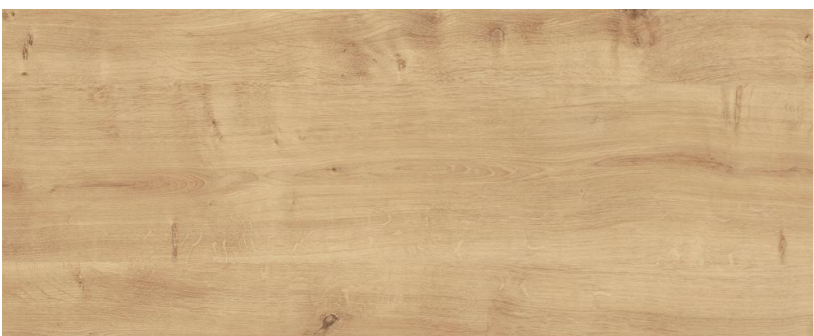

blaue Mosaikfliesen
Beckenverkleidung

Wandpaneel „Gran Paradiso“

- Echtholz Fichte
- thermisch behandelt
- Länge bis 5,1 m
- Stärke 1,9 cm

weißer Putz
Wände

Wassertretbecken Materialien

Edelstahl
gebürstet

Teeküche & Verkauf Materialien

Wandpaneel „Gran Paradiso“

- Echtholz Fichte
- thermisch behandelt
- Länge bis 5,1 m
- Stärke 1,9 cm

Nussbaum Tische

Strukturstoff grau Sitzflächen im Innenbereich

Akazie Möbel im Außenbereich

Eiche Natur

- Möbel
- Fußboden Landhausdiele
- Türen

Lärche Hochbeete im Außenbereich

Teeküche & Verkauf Realisierung

Straßenansicht
Realisierung

Holzbalken mit
LED-Hinterleuchtung

Wandpaneel „Gran Paradiso“
- Echtholz Fichte
- thermisch behandelt
- Länge bis 5,1 m
- Stärke 1,9 cm