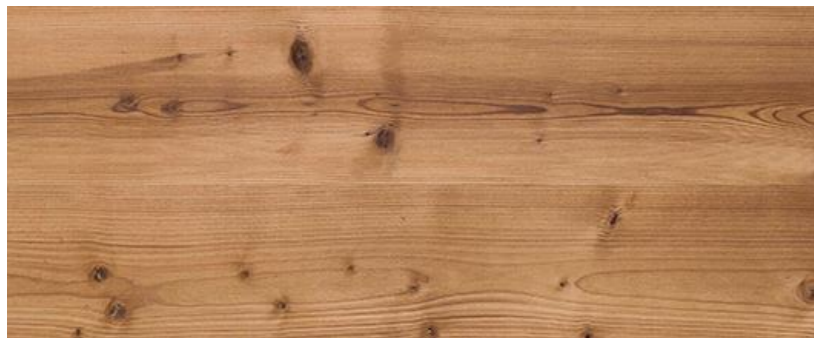

Teeküche & Verkauf Materialien

Wandpaneel „Gran Paradiso“

- Echtholz Fichte
- thermisch behandelt
- Länge bis 5,1 m
- Stärke 1,9 cm