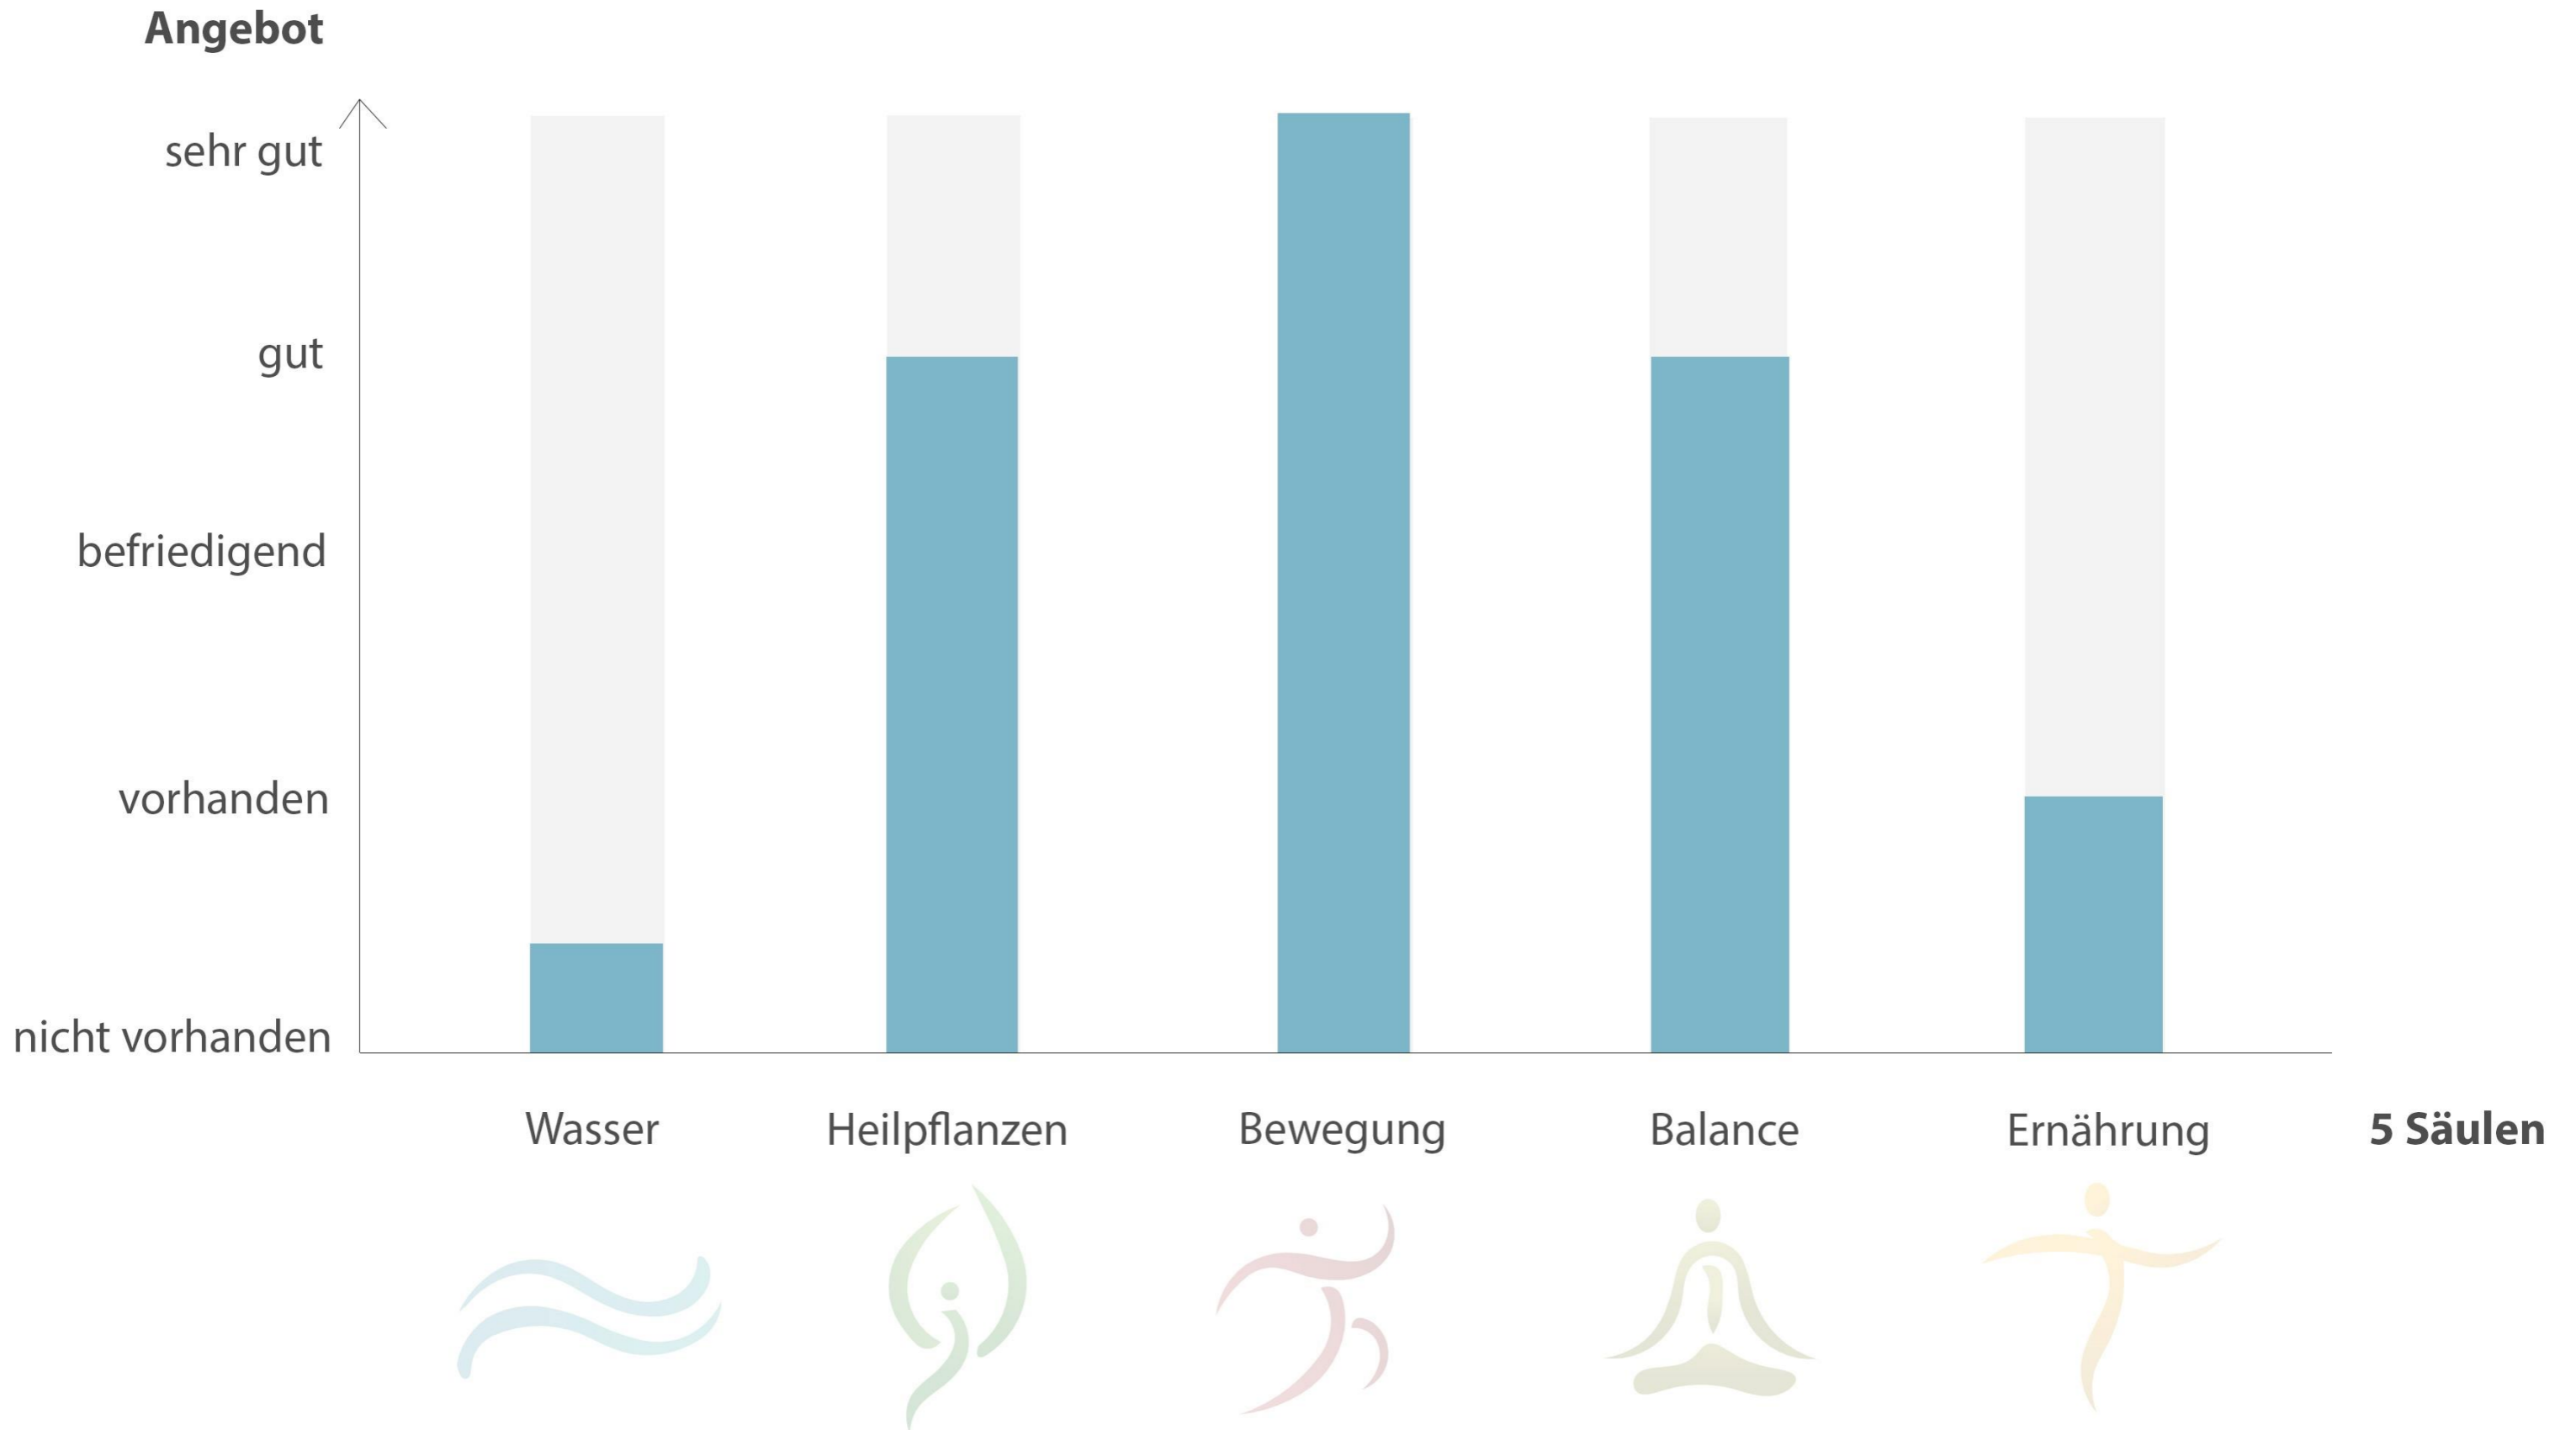

KNEIPPEN

derzeitiges Angebot im Kneipp-Aktiv-Club Ternitz

derzeitiges Angebot im Kneipp-Aktiv-Club Ternitz

Standort

Wiener Straße

100 m - 2 Minuten

26

Dr.-Bruno-Kreisky Straße

Pflege- und Betreuungszentrum

Grundriss

Wassertretbecken Komponenten

Bestand

Naturstein Travertin „Silver Blue“

- Plattengröße: 40,6x61x1,6 cm
- Beckenumrandung eigene Anfertigung
- geschliffen/getrommelt
- offenporig
- Verlegemuster: Halbbund-Diagonal