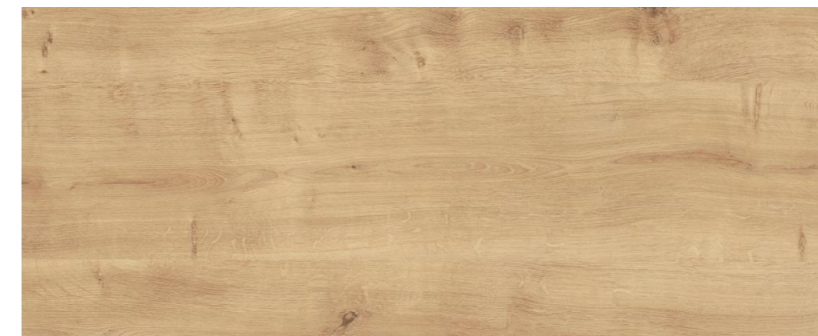

Eiche Natur

- Möbel
- Fußboden Landhausdiele
- Türen

Lärche Hochbeete im Außenbereich

Teeküche & Verkauf Realisierung

Straßenansicht
Realisierung

Holzbalken mit
LED-Hinterleuchtung

Wandpaneel „Gran Paradiso“
- Echtholz Fichte
- thermisch behandelt
- Länge bis 5,1 m
- Stärke 1,9 cm

Eiche Natur
- Möbel
- - Türen

Strukturstoff dunkelgrau
Sitzflächen im Innenbereich

Nussbaum
Lichtelemente

Durchgang Materialien

Keramik Arbeitsplatte
„Beton“
Ablagefläche

DANKE!