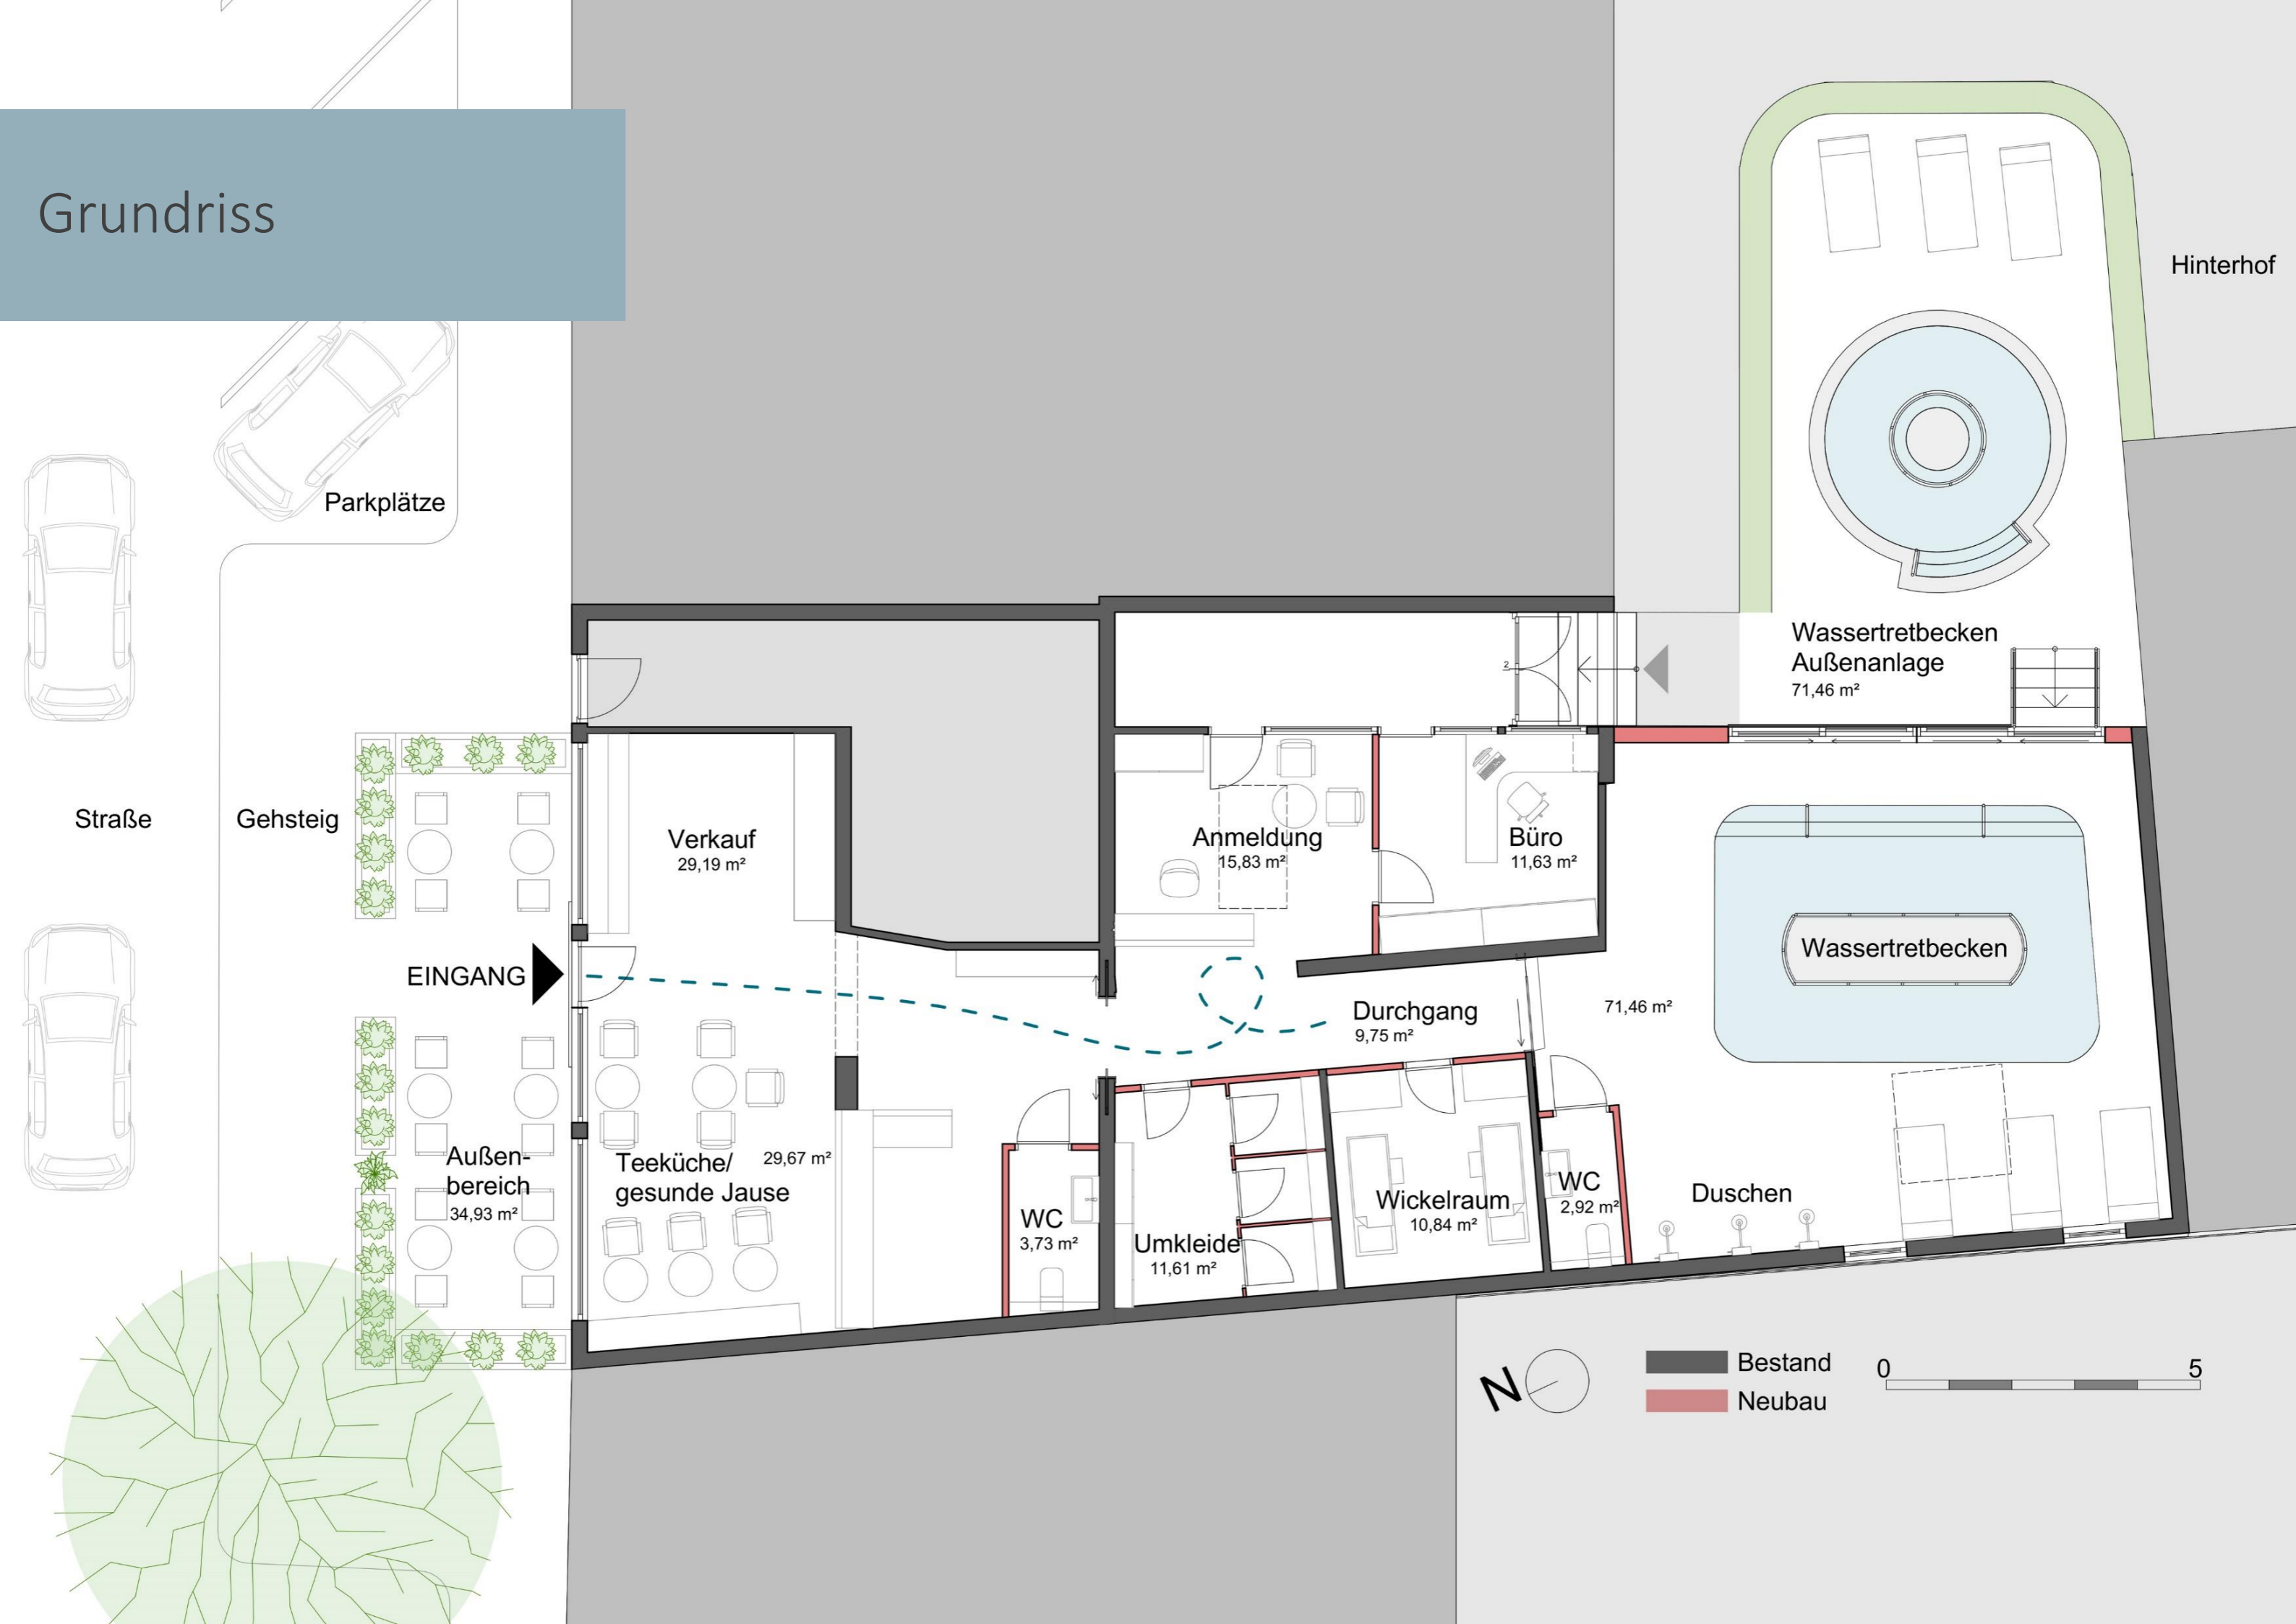

KNEIPPEN

derzeitiges Angebot im Kneipp-Aktiv-Club Ternitz

derzeitiges Angebot im Kneipp-Aktiv-Club Ternitz

Standort

Wiener Straße

100 m - 2 Minuten

26

Dr.-Bruno-Kreisky Straße

Pflege- und Betreuungszentrum

Grundriss

Wassertretbecken Komponenten

Bestand

Naturstein Travertin „Silver Blue“

- Plattengröße: 40,6x61x1,6 cm
- Beckenumrandung eigene Anfertigung
- geschliffen/getrommelt
- offenporig
- Verlegemuster: Halbbund-Diagonal

blaue Mosaikfliesen
Beckenverkleidung

Wandpaneel „Gran Paradiso“

- Echtholz Fichte
- thermisch behandelt
- Länge bis 5,1 m
- Stärke 1,9 cm

weißer Putz
Wände

Wassertretbecken Materialien

Edelstahl
gebürstet

Eiche Natur

- Möbel
- Fußboden Landhausdiele
- Türen

Lärche Hochbeete im Außenbereich

Teeküche & Verkauf Realisierung

Straßenansicht
Realisierung

Holzbalken mit
LED-Hinterleuchtung

Wandpaneel „Gran Paradiso“
- Echtholz Fichte
- thermisch behandelt
- Länge bis 5,1 m
- Stärke 1,9 cm