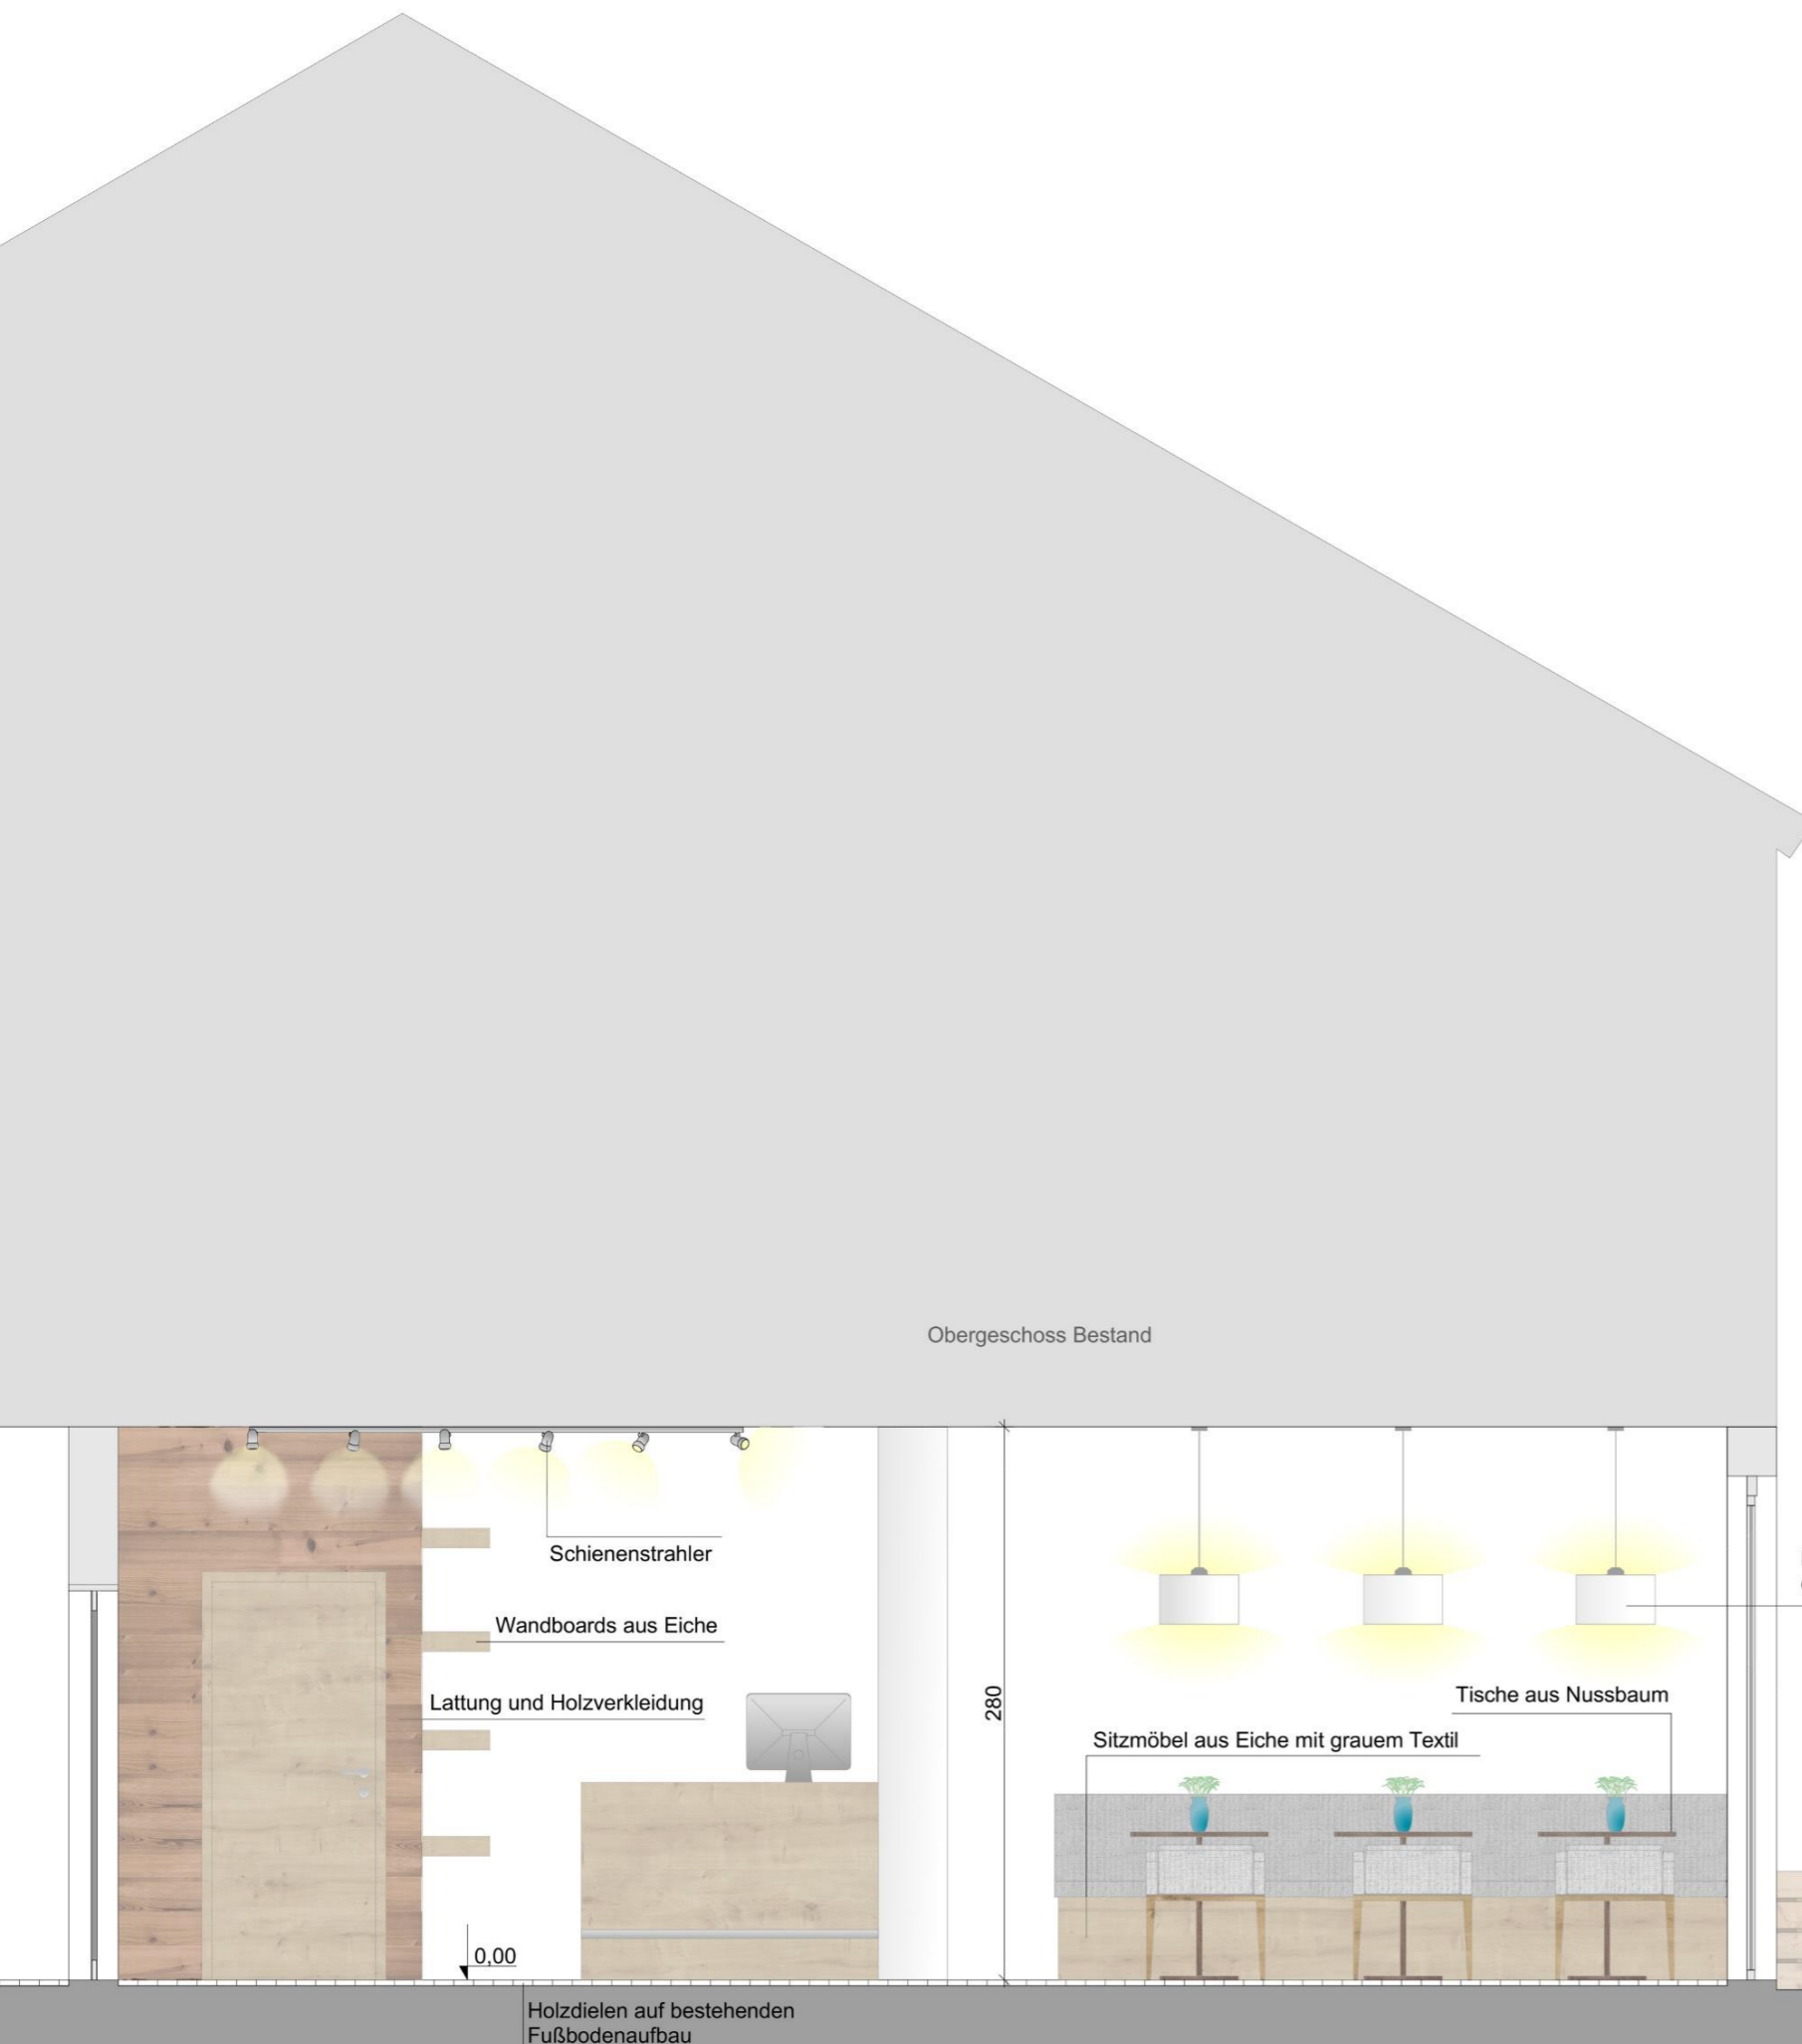

Teeküche & Verkauf Materialien

Wandpaneel „Gran Paradiso“

- Echtholz Fichte
- thermisch behandelt
- Länge bis 5,1 m
- Stärke 1,9 cm

Nussbaum Tische

Strukturstoff grau Sitzflächen im Innenbereich

Akazie Möbel im Außenbereich

Eiche Natur

- Möbel
- Fußboden Landhausdiele
- Türen

Lärche Hochbeete im Außenbereich

Teeküche & Verkauf Realisierung

Straßenansicht
Realisierung

Holzbalken mit
LED-Hinterleuchtung

Wandpaneel „Gran Paradiso“
- Echtholz Fichte
- thermisch behandelt
- Länge bis 5,1 m
- Stärke 1,9 cm

Eiche Natur
- Möbel
- - Türen

Strukturstoff dunkelgrau
Sitzflächen im Innenbereich

Nussbaum
Lichtelemente

Durchgang Materialien

Keramik Arbeitsplatte
„Beton“
Ablagefläche

DANKE!