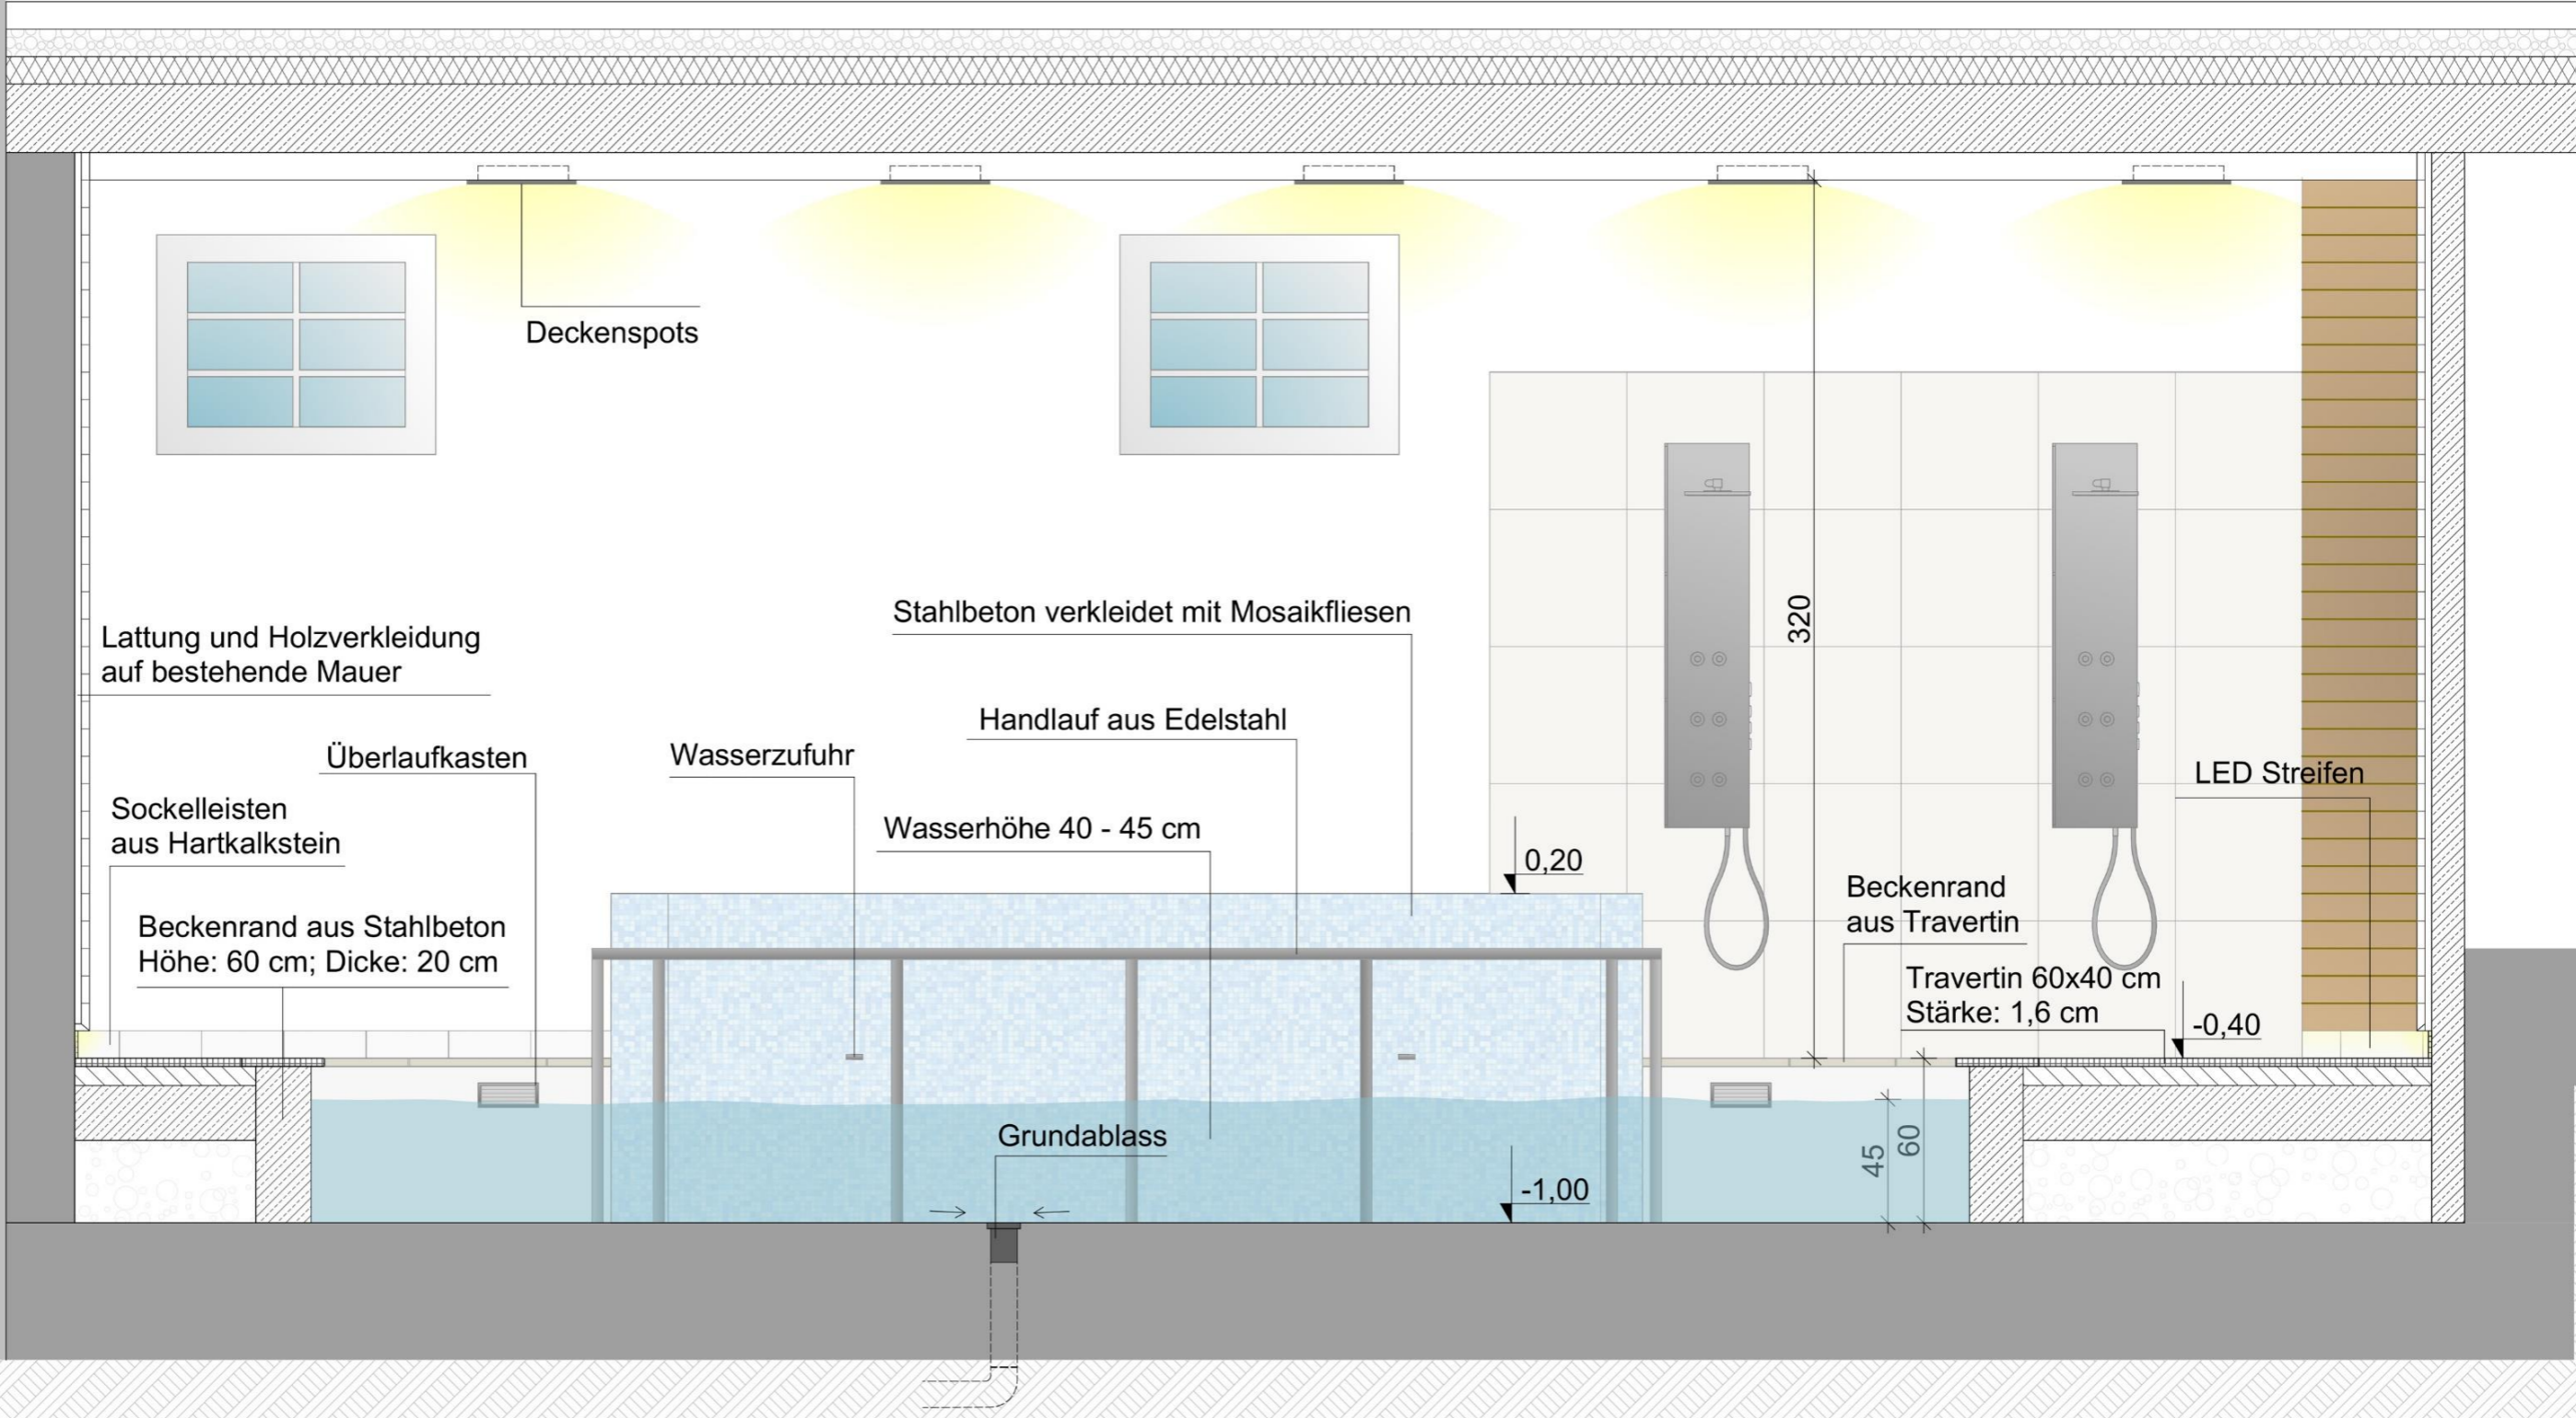

Pflege- und Betreuungszentrum

Grundriss

Wassertretbecken Komponenten

Bestand

Naturstein Travertin „Silver Blue“

- Plattengröße: 40,6x61x1,6 cm
- Beckenumrandung eigene Anfertigung
- geschliffen/getrommelt
- offenporig
- Verlegemuster: Halbbund-Diagonal

blaue Mosaikfliesen
Beckenverkleidung

Wandpaneel „Gran Paradiso“

- Echtholz Fichte
- thermisch behandelt
- Länge bis 5,1 m
- Stärke 1,9 cm

weißer Putz
Wände

Wassertretbecken Materialien

Edelstahl
gebürstet

Teeküche & Verkauf Materialien

Wandpaneel „Gran Paradiso“

- Echtholz Fichte
- thermisch behandelt
- Länge bis 5,1 m
- Stärke 1,9 cm

Nussbaum Tische

Strukturstoff grau Sitzflächen im Innenbereich

Akazie Möbel im Außenbereich

Eiche Natur

- Möbel
- Fußboden Landhausdiele
- Türen

Lärche Hochbeete im Außenbereich

Teeküche & Verkauf Realisierung

Straßenansicht
Realisierung

Holzbalken mit
LED-Hinterleuchtung

Wandpaneel „Gran Paradiso“
- Echtholz Fichte
- thermisch behandelt
- Länge bis 5,1 m
- Stärke 1,9 cm