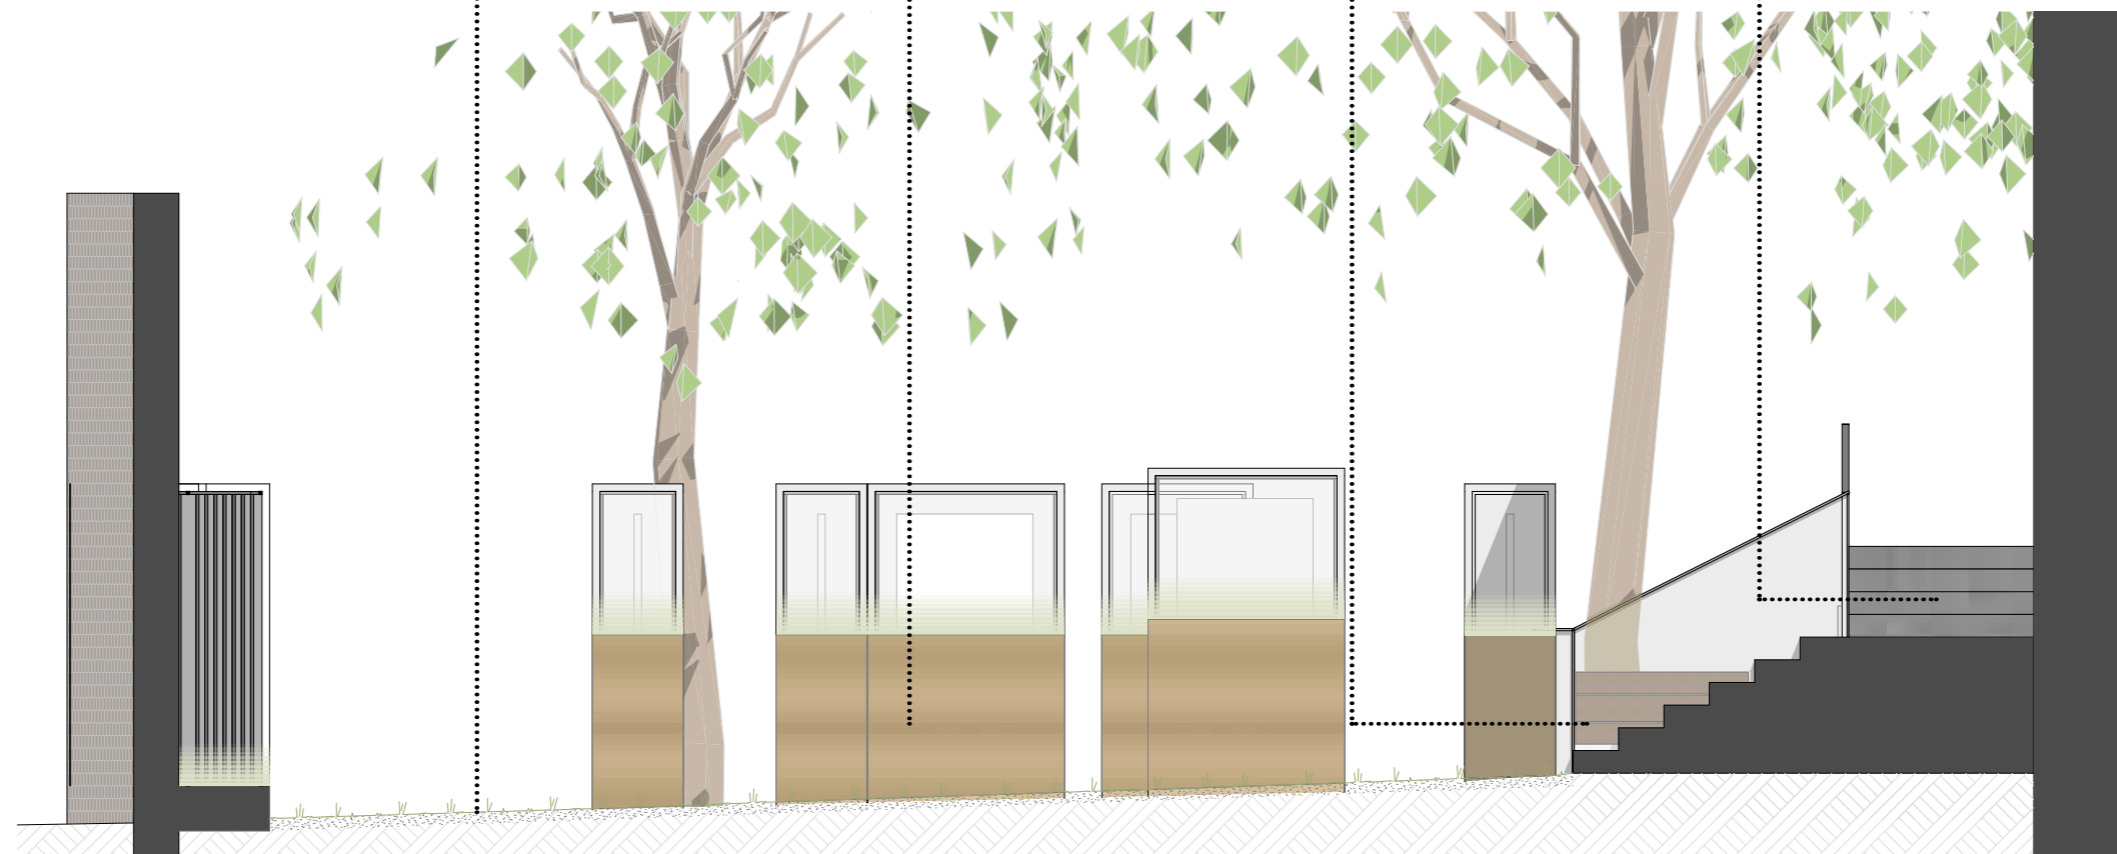

GESAMTÜBERSICHT

NUTZUNGSKONZEPT

- 1 Vorplatz**
neue Zugangssituation mit Platzcharakter
Verbesserung der Sichtbeziehung zum Marktplatz
direkter Einblick von Seilerberg Straße
- 2 Multifunktionalraum**
Raumvergrößerung möglich
Workshops
Ausstellungen
Veranstaltungen
Sportkurse
...
- 3 Kunstkaffee**
Selbstbedienungskaffee für alle Bürger:innen
oder Erweiterung vom Multifunktionalraum
- 4 Kunstbücherei**
Kunstliteratur und Lesebereich
- 5 Gemeinschaftsraum mit Küche**
Austausch für Gäste und gemeinsames Kochen
- 6 Apartments für Gäste und Künstler:innen**
in verschiedenen Größen
- 7 Werkstatt, Bildhauerei, Fotostudio**
für eine gestärkte Kommunikation während
der Arbeit von Künstler:innen
- 8 Terrasse im Garten**
öffentlich zugänglich für alle Bürger:innen
- 9 Dachterrasse**
zugänglich für Gäste
- 10 Außenatelier**
für eine gestärkte Kommunikation während
der Arbeit von Künstler:innen bei Schönwetter
- 11 Ehemaliger Bewegungsraum**
dauerhafte Ausstellung Gefangenenhaus
- 12 Baumbestand und Garten**
bleibt größtmöglich erhalten
Garten wird öffentlich zugänglich

AUSSTELLUNG
GEFANGENENHAUS

Rasengittersteine

gold/beige
Aluminiumverkleidung

Glaseländer

Betontreppe
Trittstufen versiegelt

MULTIFUNKTIONALRAUM

Sichtbetonstütze

abgehängte Decke
Kellenstrichputz

lineares Kunstlicht
in abgehängter Decke

mobile Trennwand
Eiche weiß lasiert

Ganzglaswandsystem
ohne sichtbare
Konstruktionselemente

gold/beige
Aluminiumverkleidung

Türstock
Eiche weiß lasiert

Estrich versiegelt

EINGANGSBEREICH