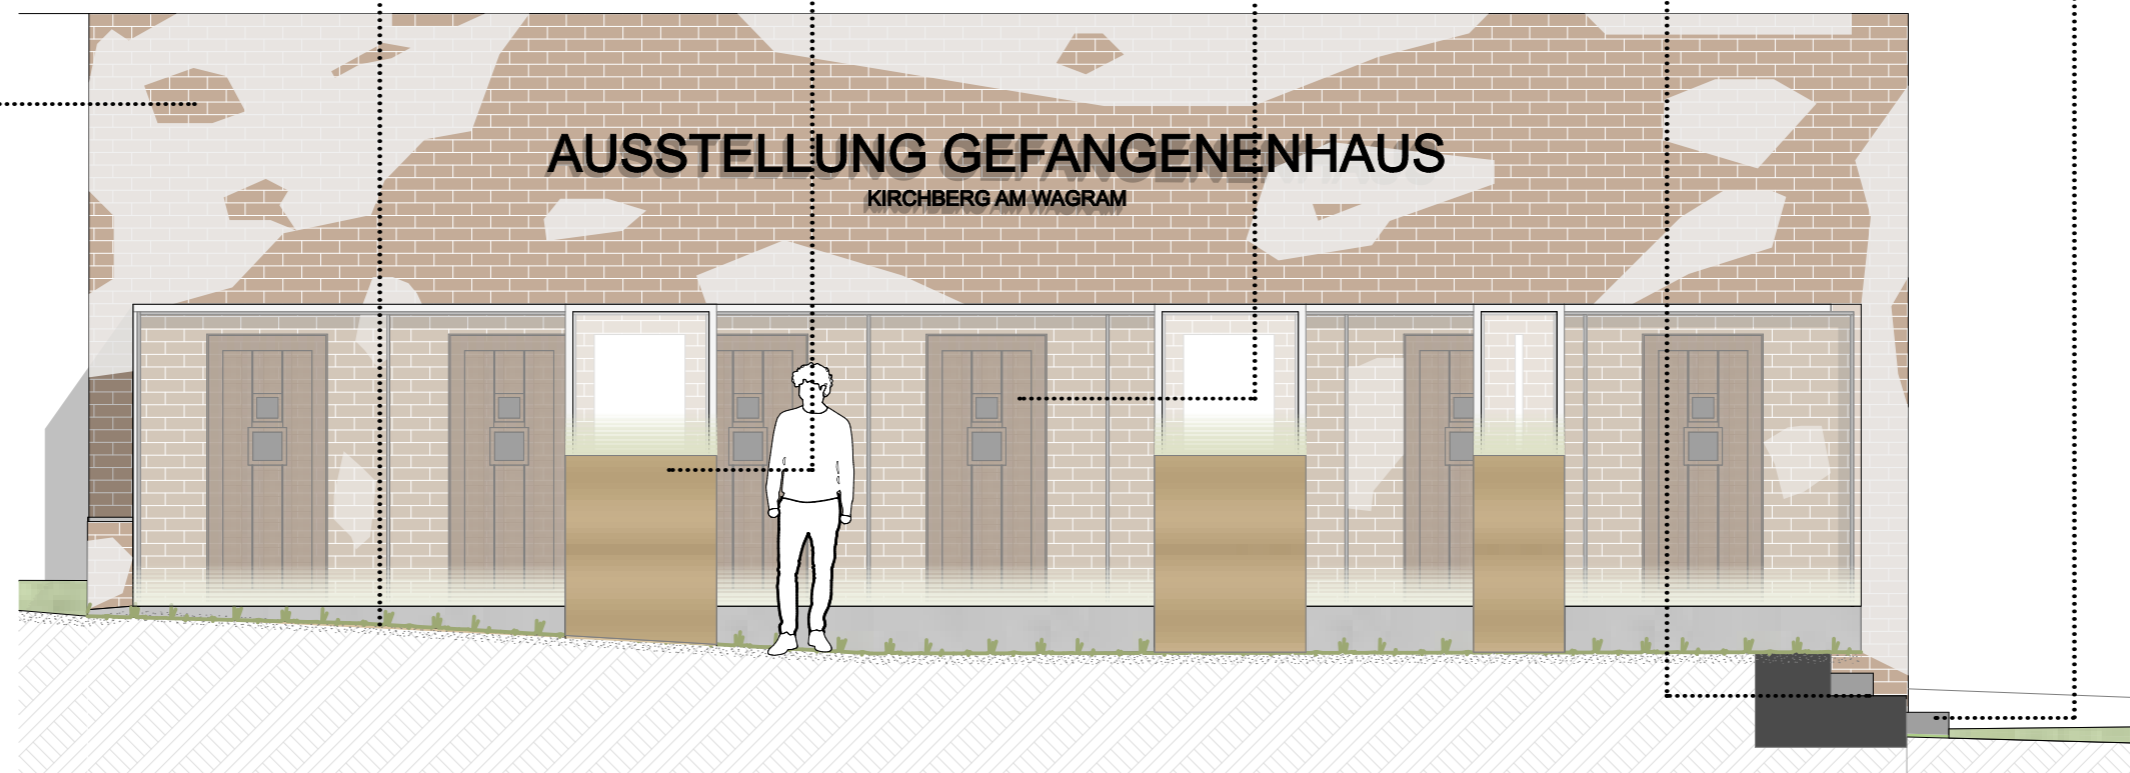

GESAMTÜBERSICHT

NUTZUNGSKONZEPT

- 1 Vorplatz**
neue Zugangssituation mit Platzcharakter
Verbesserung der Sichtbeziehung zum Marktplatz
direkter Einblick von Seilerberg Straße
- 2 Multifunktionalraum**
Raumvergrößerung möglich
Workshops
Ausstellungen
Veranstaltungen
Sportkurse
...
- 3 Kunstkaffee**
Selbstbedienungskaffee für alle Bürger:innen
oder Erweiterung vom Multifunktionalraum
- 4 Kunstbücherei**
Kunstliteratur und Lesebereich
- 5 Gemeinschaftsraum mit Küche**
Austausch für Gäste und gemeinsames Kochen
- 6 Apartments für Gäste und Künstler:innen**
in verschiedenen Größen
- 7 Werkstatt, Bildhauerei, Fotostudio**
für eine gestärkte Kommunikation während
der Arbeit von Künstler:innen
- 8 Terrasse im Garten**
öffentlich zugänglich für alle Bürger:innen
- 9 Dachterrasse**
zugänglich für Gäste
- 10 Außenatelier**
für eine gestärkte Kommunikation während
der Arbeit von Künstler:innen bei Schönwetter
- 11 Ehemaliger Bewegungsraum**
dauerhafte Ausstellung Gefangenenhaus
- 12 Baumbestand und Garten**
bleibt größtmöglich erhalten
Garten wird öffentlich zugänglich

**AUSSTELLUNG
GEFANGENENHAUS**

AUSSTELLUNG GEFANGENENHAUS

bestehendes
Ziegelmauerwerk

Rasengittersteine

gold/beige
Aluminiumverkleidung

Zellentüren
Gefangenenhaus

Fichtenholz natur für
Sitzbereiche

Betontreppe
Trittstufen versiegelt

lineares Kunstlicht
in abgehängter Decke

mobile Trennwand
Eiche weiß lasiert

Ganzglaswandsystem
ohne sichtbare
Konstruktionselemente

gold/beige
Aluminiumverkleidung

Türstock
Eiche weiß lasiert

Estrich versiegelt

EINGANGSBEREICH