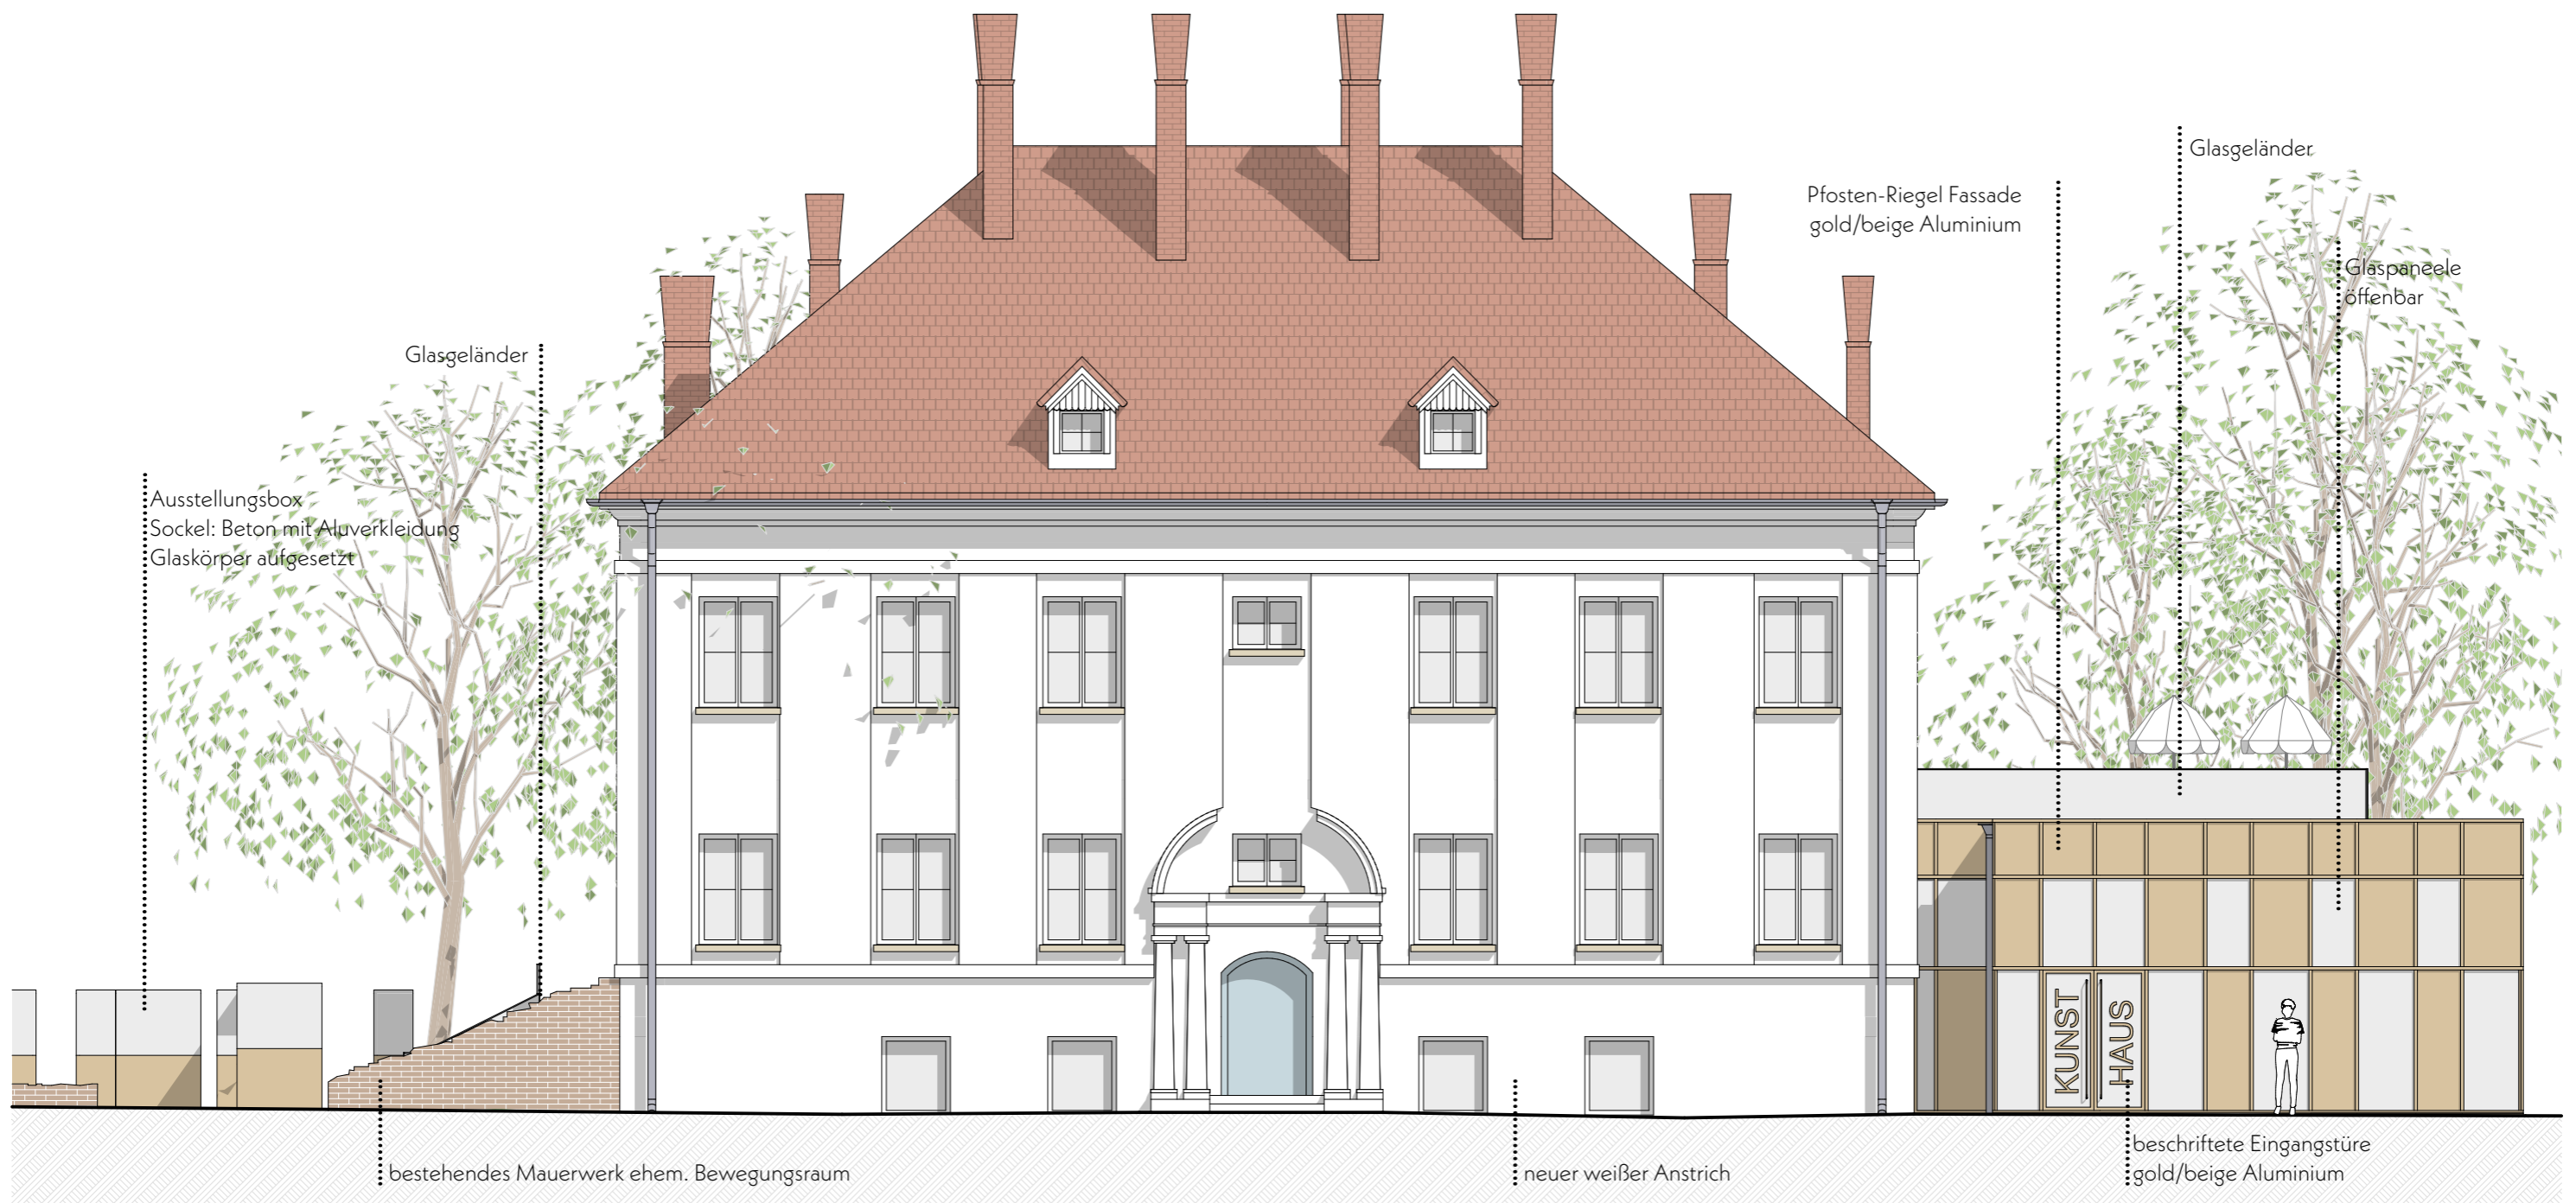

KUNSTHAUS

KUNST GEMEINSAM ERLEBEN

KIRCHBERG AM WAGRAM

PROJEKTIDEE

KUNSTHAUS

Kunst und Kultur
Wohnen | Leben
Begegnung
Treffpunkt
Multifunktionalität
ehem. Gefangenenhaus
Galerie Augenblick

Künstler:innen

Kunstinteressierte

GESAMTÜBERSICHT

NUTZUNGSKONZEPT

- 1 Vorplatz**
neue Zugangssituation mit Platzcharakter
Verbesserung der Sichtbeziehung zum Marktplatz
direkter Einblick von Seilerberg Straße
- 2 Multifunktionalraum**
Raumvergrößerung möglich
Workshops
Ausstellungen
Veranstaltungen
Sportkurse
...
- 3 Kunstkaffee**
Selbstbedienungskaffee für alle Bürger:innen
oder Erweiterung vom Multifunktionalraum
- 4 Kunstbücherei**
Kunstliteratur und Lesebereich
- 5 Gemeinschaftsraum mit Küche**
Austausch für Gäste und gemeinsames Kochen
- 6 Apartments für Gäste und Künstler:innen**
in verschiedenen Größen
- 7 Werkstatt, Bildhauerei, Fotostudio**
für eine gestärkte Kommunikation während
der Arbeit von Künstler:innen
- 8 Terrasse im Garten**
öffentlich zugänglich für alle Bürger:innen
- 9 Dachterrasse**
zugänglich für Gäste
- 10 Außenatelier**
für eine gestärkte Kommunikation während
der Arbeit von Künstler:innen bei Schönwetter
- 11 Ehemaliger Bewegungsraum**
dauerhafte Ausstellung Gefangenenhaus
- 12 Baumbestand und Garten**
bleibt größtmöglich erhalten
Garten wird öffentlich zugänglich

EINGANGSBEREICH

TERRASSENBEREICH

TERRASSENBEREICH

SCHNITT 01

1_100

ANSICHT NORD

1_100

AUSSTELLUNG
GEFANGENENHAUS

lineares Kunstlicht
in abgehängter Decke

mobile Trennwand
Eiche weiß lasiert

Ganzglaswandsystem
ohne sichtbare
Konstruktionselemente

gold/beige
Aluminiumverkleidung

Türstock
Eiche weiß lasiert

Estrich versiegelt