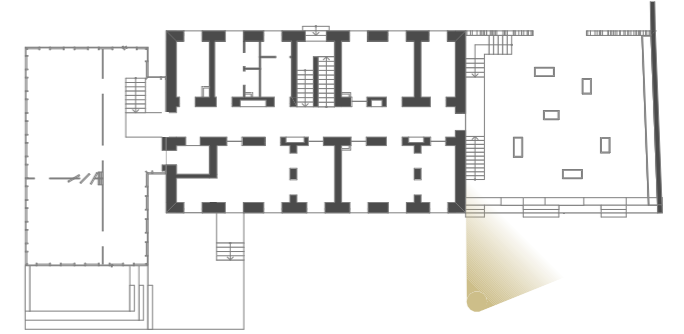

**AUSSTELLUNG
GEFANGENENHAUS**