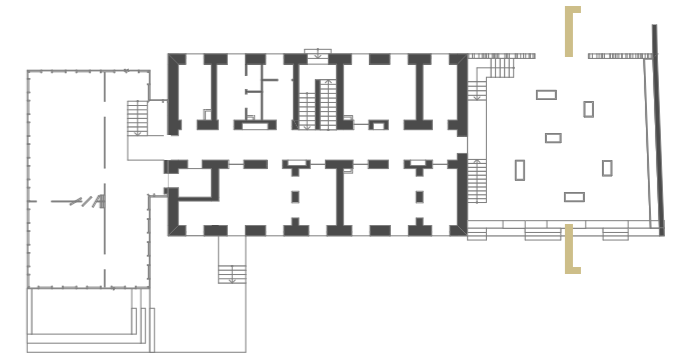

AUSSTELLUNG GEFANGENENHAUS