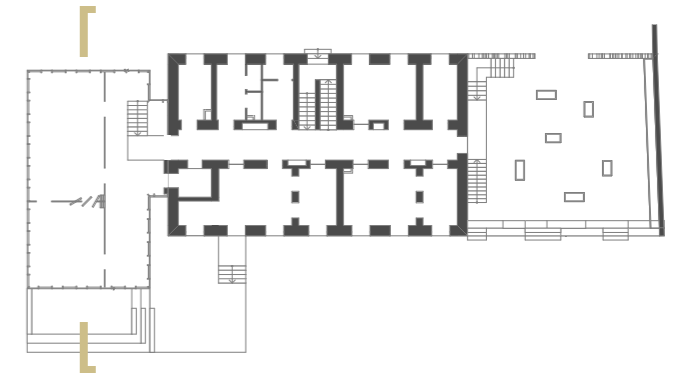

GESAMTÜBERSICHT

NUTZUNGSKONZEPT

- 1 Vorplatz**
neue Zugangssituation mit Platzcharakter
Verbesserung der Sichtbeziehung zum Marktplatz
direkter Einblick von Seilerberg Straße
- 2 Multifunktionalraum**
Raumvergrößerung möglich
Workshops
Ausstellungen
Veranstaltungen
Sportkurse
...
- 3 Kunstkaffee**
Selbstbedienungskaffee für alle Bürger:innen
oder Erweiterung vom Multifunktionalraum
- 4 Kunstbücherei**
Kunstliteratur und Lesebereich
- 5 Gemeinschaftsraum mit Küche**
Austausch für Gäste und gemeinsames Kochen
- 6 Apartments für Gäste und Künstler:innen**
in verschiedenen Größen
- 7 Werkstatt, Bildhauerei, Fotostudio**
für eine gestärkte Kommunikation während
der Arbeit von Künstler:innen
- 8 Terrasse im Garten**
öffentlich zugänglich für alle Bürger:innen
- 9 Dachterrasse**
zugänglich für Gäste
- 10 Außenatelier**
für eine gestärkte Kommunikation während
der Arbeit von Künstler:innen bei Schönwetter
- 11 Ehemaliger Bewegungsraum**
dauerhafte Ausstellung Gefangenenhaus
- 12 Baumbestand und Garten**
bleibt größtmöglich erhalten
Garten wird öffentlich zugänglich

EINGANGSBEREICH

TERRASSENBEREICH

TERRASSENBEREICH

SCHNITT 01

1_100

ANSICHT NORD

1_100

AUSSTELLUNG
GEFANGENENHAUS