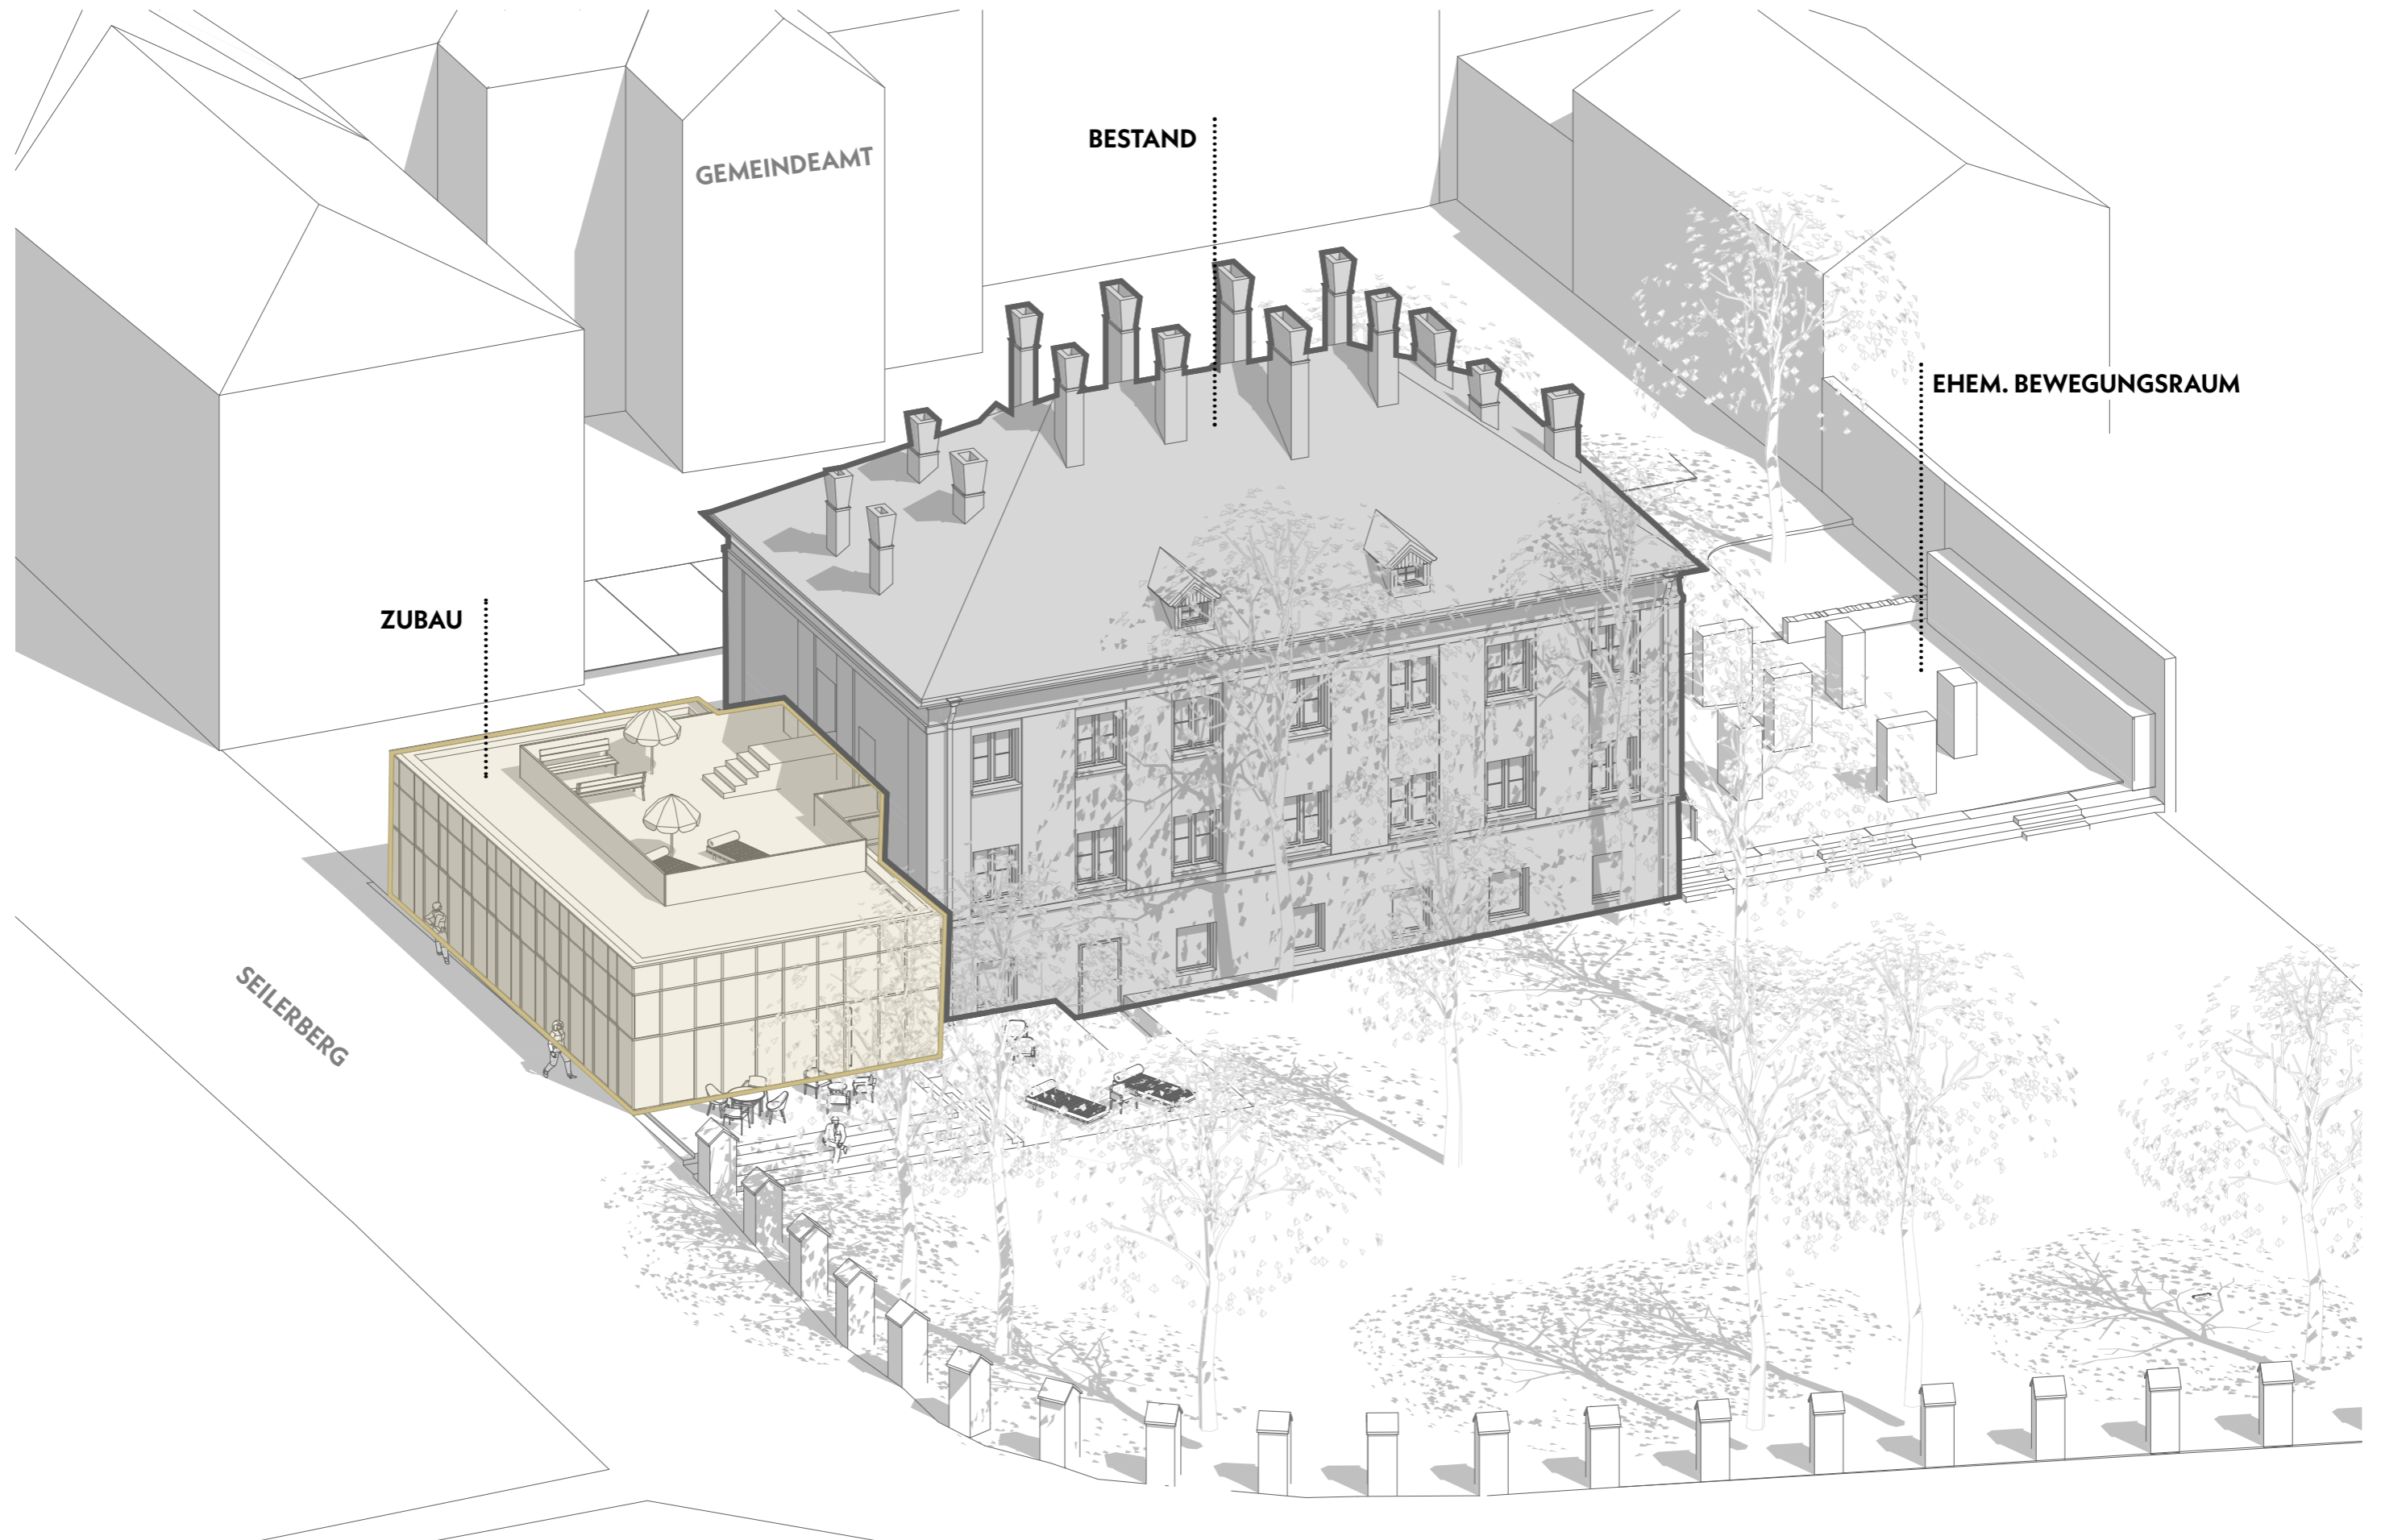

KUNSTHAUS

KUNST GEMEINSAM ERLEBEN

KIRCHBERG AM WAGRAM

PROJEKTIDEE

KUNSTHAUS

Kunst und Kultur
Wohnen | Leben
Begegnung
Treffpunkt
Multifunktionalität
ehem. Gefangenenhaus
Galerie Augenblick

Künstler:innen

Kunstinteressierte

GESAMTÜBERSICHT

NUTZUNGSKONZEPT

- 1 Vorplatz**
neue Zugangssituation mit Platzcharakter
Verbesserung der Sichtbeziehung zum Marktplatz
direkter Einblick von Seilerberg Straße
- 2 Multifunktionalraum**
Raumvergrößerung möglich
Workshops
Ausstellungen
Veranstaltungen
Sportkurse
...
- 3 Kunstkaffee**
Selbstbedienungskaffee für alle Bürger:innen
oder Erweiterung vom Multifunktionalraum
- 4 Kunstbücherei**
Kunstliteratur und Lesebereich
- 5 Gemeinschaftsraum mit Küche**
Austausch für Gäste und gemeinsames Kochen
- 6 Apartments für Gäste und Künstler:innen**
in verschiedenen Größen
- 7 Werkstatt, Bildhauerei, Fotostudio**
für eine gestärkte Kommunikation während
der Arbeit von Künstler:innen
- 8 Terrasse im Garten**
öffentlich zugänglich für alle Bürger:innen
- 9 Dachterrasse**
zugänglich für Gäste
- 10 Außenatelier**
für eine gestärkte Kommunikation während
der Arbeit von Künstler:innen bei Schönwetter
- 11 Ehemaliger Bewegungsraum**
dauerhafte Ausstellung Gefangenenhaus
- 12 Baumbestand und Garten**
bleibt größtmöglich erhalten
Garten wird öffentlich zugänglich

EINGANGSBEREICH

TERRASSENBEREICH

TERRASSENBEREICH

SCHNITT 01

1_100

ANSICHT NORD

1_100

AUSSTELLUNG
GEFANGENENHAUS

lineares Kunstlicht
in abgehängter Decke

mobile Trennwand
Eiche weiß lasiert

Ganzglaswandsystem
ohne sichtbare
Konstruktionselemente

gold/beige
Aluminiumverkleidung

Türstock
Eiche weiß lasiert

Estrich versiegelt