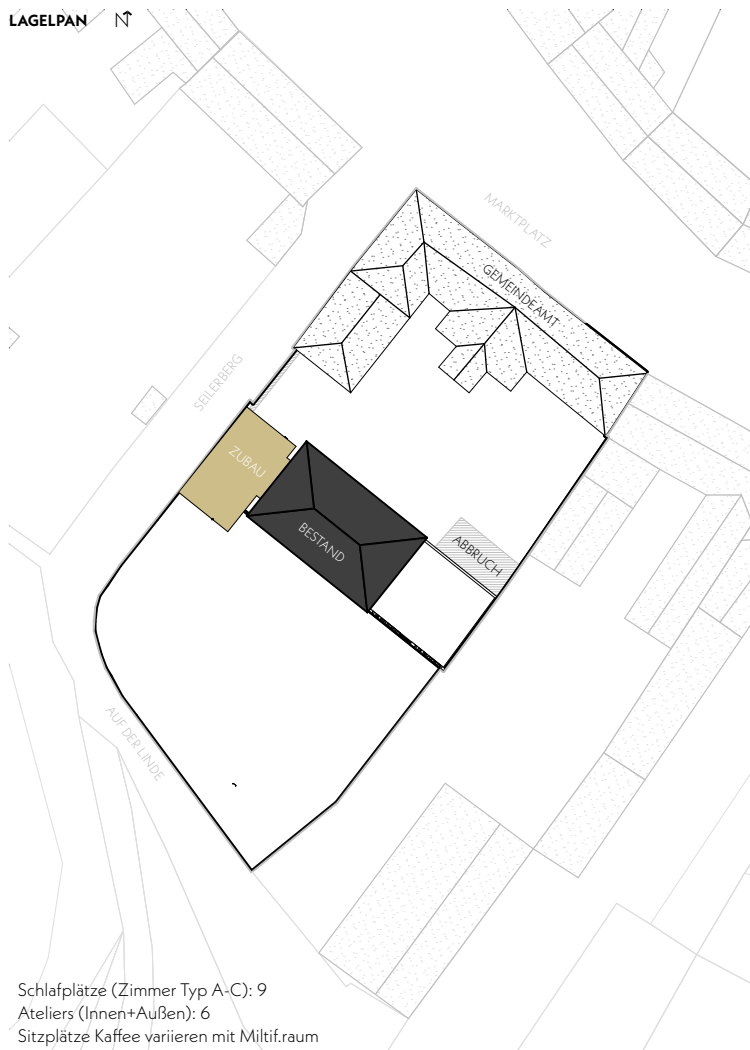

Schlafplätze (Zimmer Typ A-C): 9
Ateliers (Innen+Außen): 6
Sitzplätze Kaffee variieren mit Miltif.raum