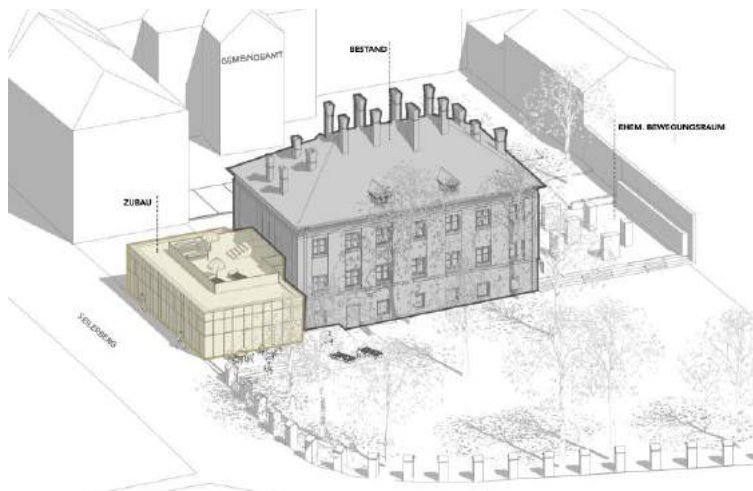

KUNSTHAUS

KUNST GEMEINSAM ERLEBEN

KIRCHBERG AM WAGRAM

Mona Zawosta 01608981
TU Wien SS2022
253.H90 Entwerfen - Unchained

Im Rahmen dieses Projekts entsteht für die Gemeinde Kirchberg am Wagram im ehemaligen Gefangenenhaus eine neue und zeitgerechte Nutzung. Künstler:innen, Kunstinteressierte sowie Bürger:innen dürfen an diesem Ort zusammenkommen und Kunst gemeinsam erleben.

Die neue und offene Zugangssituation mit Vorplatzcharakter verbindet sich mit dem bestehenden Ortskern und macht sich mit der Situierung des neuen eingeschobenen Zubaus besonders gut sichtbar. Für einen zeitgerechten Nutzungsmix sorgen ein Multifunktionsraum für diverse Veranstaltungen, ein Selbstbedienungskaffee mit Außenbereich, eine Kunstbücherei, Gemeinschaftsräumen sowie unterschiedliche Appartements für Künstler:innen und Gäste auf eine bestimmte Zeit. Künstler:innen stehen verschiedenen Räumlichkeiten wie zum Beispiel eine Werkstatt oder ein Fotostudio zur Verfügung, um dort ihre Arbeit ausüben und leben zu können.

Im ehemaligen Gefangenen-Bewegungsraum befindet sich eine dauerhafte Ausstellung des Gefangenenhauses, um die Erinnerungen von diesem Ort zu erhalten. Ebenso bleiben der Garten und die Bäume größtmöglich bestehen. Im Gangbereich vom Bestand werden Sitz- und Kunstnischen hinzugefügt, um den Gang in einen Aufenthalts- und Kommunikationsbereich umzuwandeln.