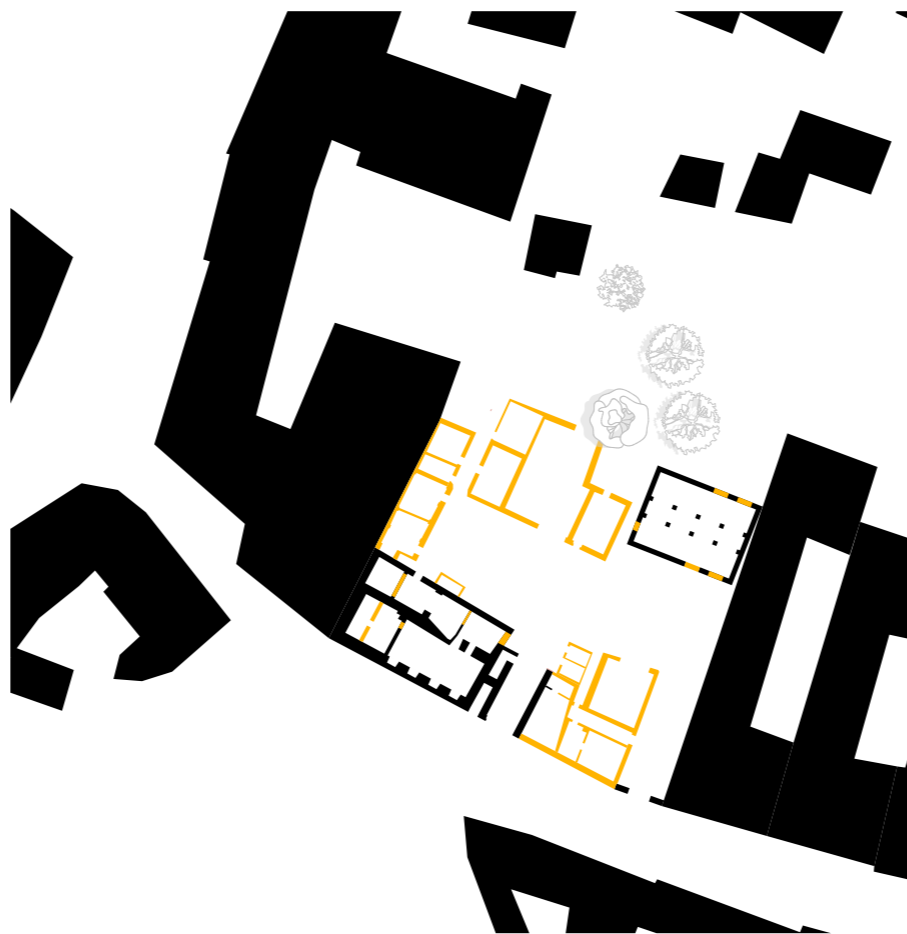

AusZeit.

Pulkau

Lageplan

Bestand

Abbruch

Neubau

Umbau Maßnahmen

Umkleide, WCs für Freibad

Schwimmbecken außen

Bistro und Eingang Freibad

Innenhof Spa-Bereich

Spa-Bereich

Massage und Yoga Räume

Öffentlicher grüner Platz

Eingang Spa

Grundriss Erdgeschoss

Möglichkeiten Parkplätze

Visualisierung Straße

Visualisierung Bistro

Axo Bistro

Visualisierung Schwimmbad

Axo Spa

Visualisierung Sauna

Axo Sauna

Visualisierung Schwimmbad Aussen

Axo Aussenbereich