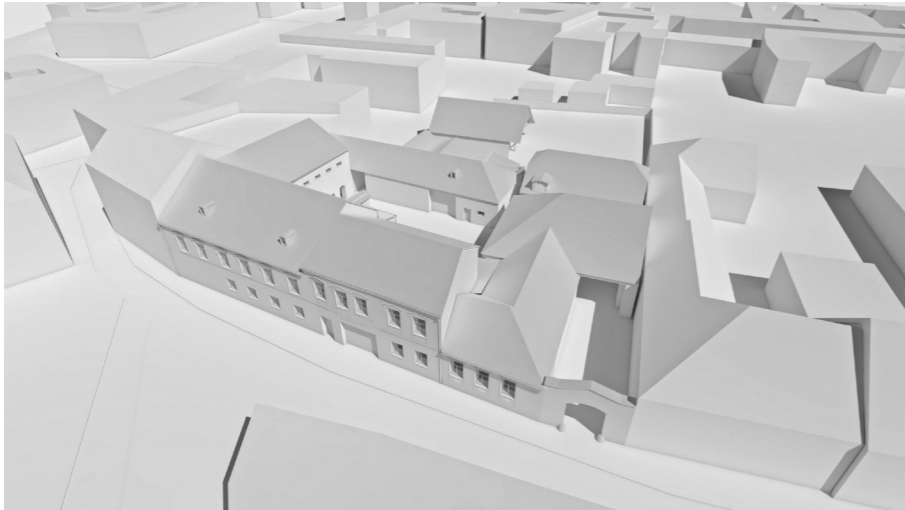

AusZeit.

Pulkau

Lageplan

Bestand

Abbruch

Neubau

Umbau Maßnahmen

Umkleide, WCs für Freibad

Schwimmbecken außen

Bistro und Eingang Freibad

Innenhof Spa-Bereich

Spa-Bereich

Massage und Yoga Räume

Öffentlicher grüner Platz

Eingang Spa

Grundriss Erdgeschoss

Möglichkeiten Parkplätze

Visualisierung Straße

Visualisierung Bistro

Axo Bistro

Visualisierung Schwimmbad

Axo Spa

Visualisierung Sauna

Axo Sauna

Visualisierung Schwimmbad Aussen

Axo Aussenbereich