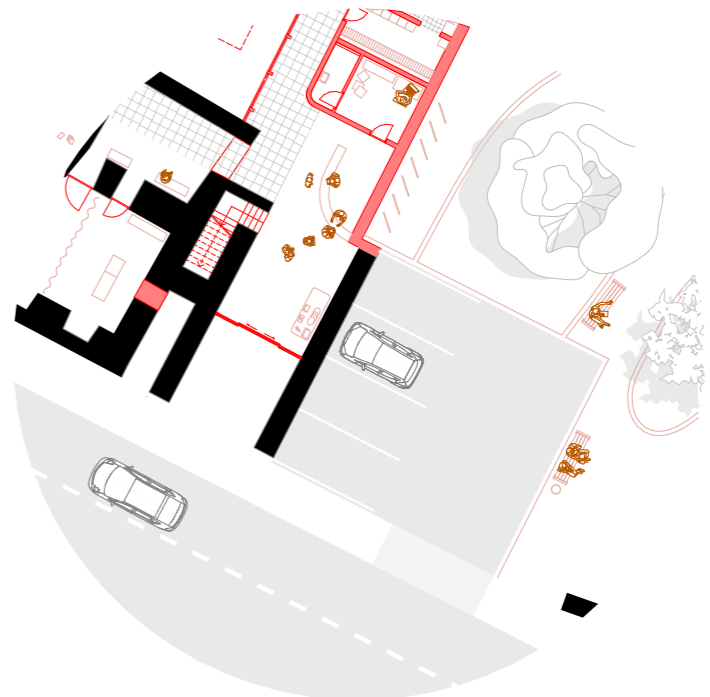

AusZeit.

Pulkau

Lageplan

Bestand

Abbruch

Neubau

Umbau Maßnahmen

Umkleide, WCs für Freibad

Schwimmbecken außen

Bistro und Eingang Freibad

Innenhof Spa-Bereich

Spa-Bereich

Massage und Yoga Räume

Öffentlicher grüner Platz

Eingang Spa

Grundriss Erdgeschoss

Möglichkeiten Parkplätze

Visualisierung Straße

Visualisierung Bistro

Axo Bistro

Visualisierung Schwimmbad

Axo Spa

Visualisierung Sauna

Axo Sauna