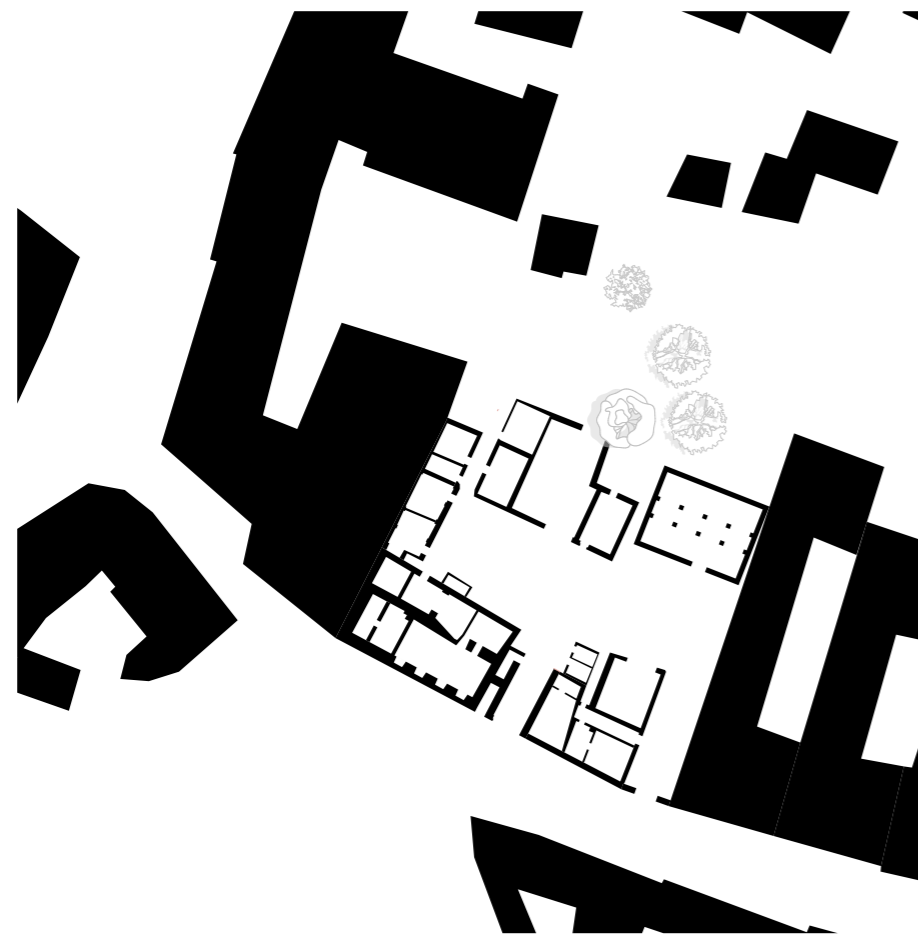

AusZeit.

Pulkau

Lageplan

Bestand

Abbruch

Neubau

Umbau Maßnahmen

Umkleide, WCs für Freibad

Schwimmbecken außen

Bistro und Eingang Freibad

Innenhof Spa-Bereich

Spa-Bereich

Massage und Yoga Räume

Öffentlicher grüner Platz

Eingang Spa

Grundriss Erdgeschoss

Möglichkeiten Parkplätze

Visualisierung Straße

Visualisierung Bistro

Axo Bistro

Visualisierung Schwimmbad

Axo Spa

Visualisierung Sauna

Axo Sauna