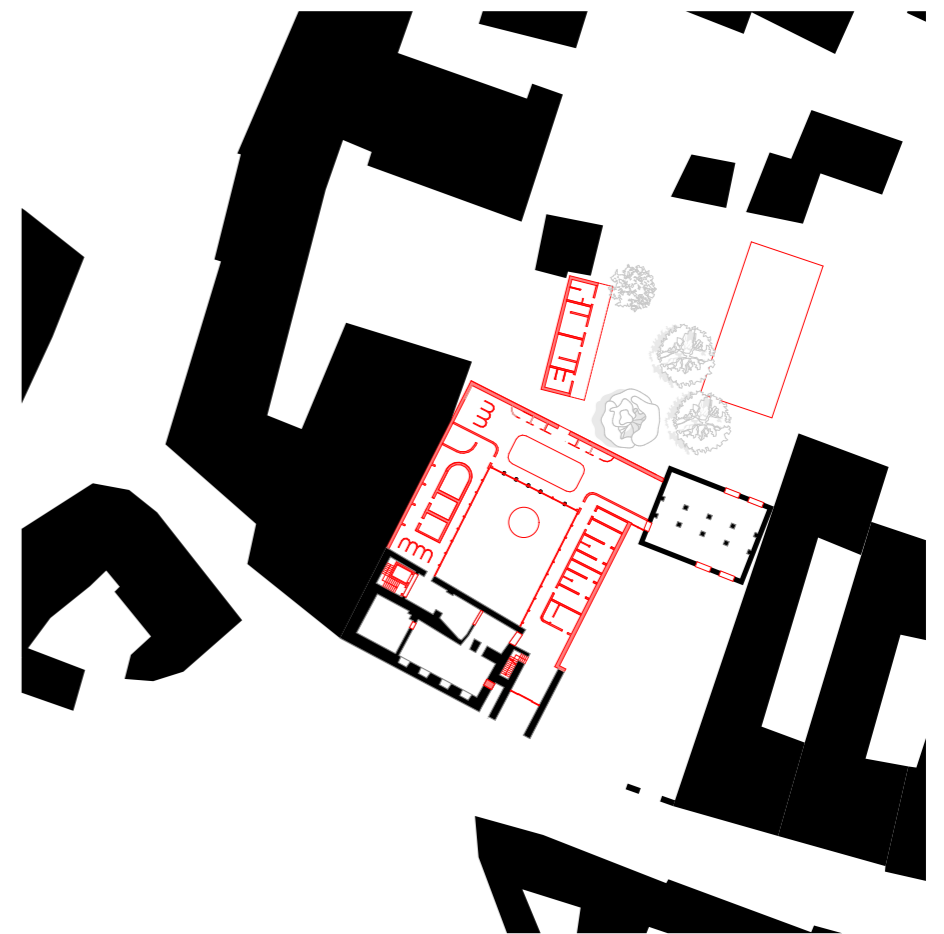

AusZeit.

Pulkau

Lageplan

Bestand

Abbruch

Neubau

Umbau Maßnahmen

Umkleide, WCs für Freibad

Schwimmbecken außen

Bistro und Eingang Freibad

Innenhof Spa-Bereich

Spa-Bereich

Massage und Yoga Räume

Öffentlicher grüner Platz

Eingang Spa

Grundriss Erdgeschoss

Möglichkeiten Parkplätze

Visualisierung Straße

Visualisierung Bistro

Axo Bistro

Visualisierung Schwimmbad

Axo Spa

Visualisierung Sauna

Axo Sauna