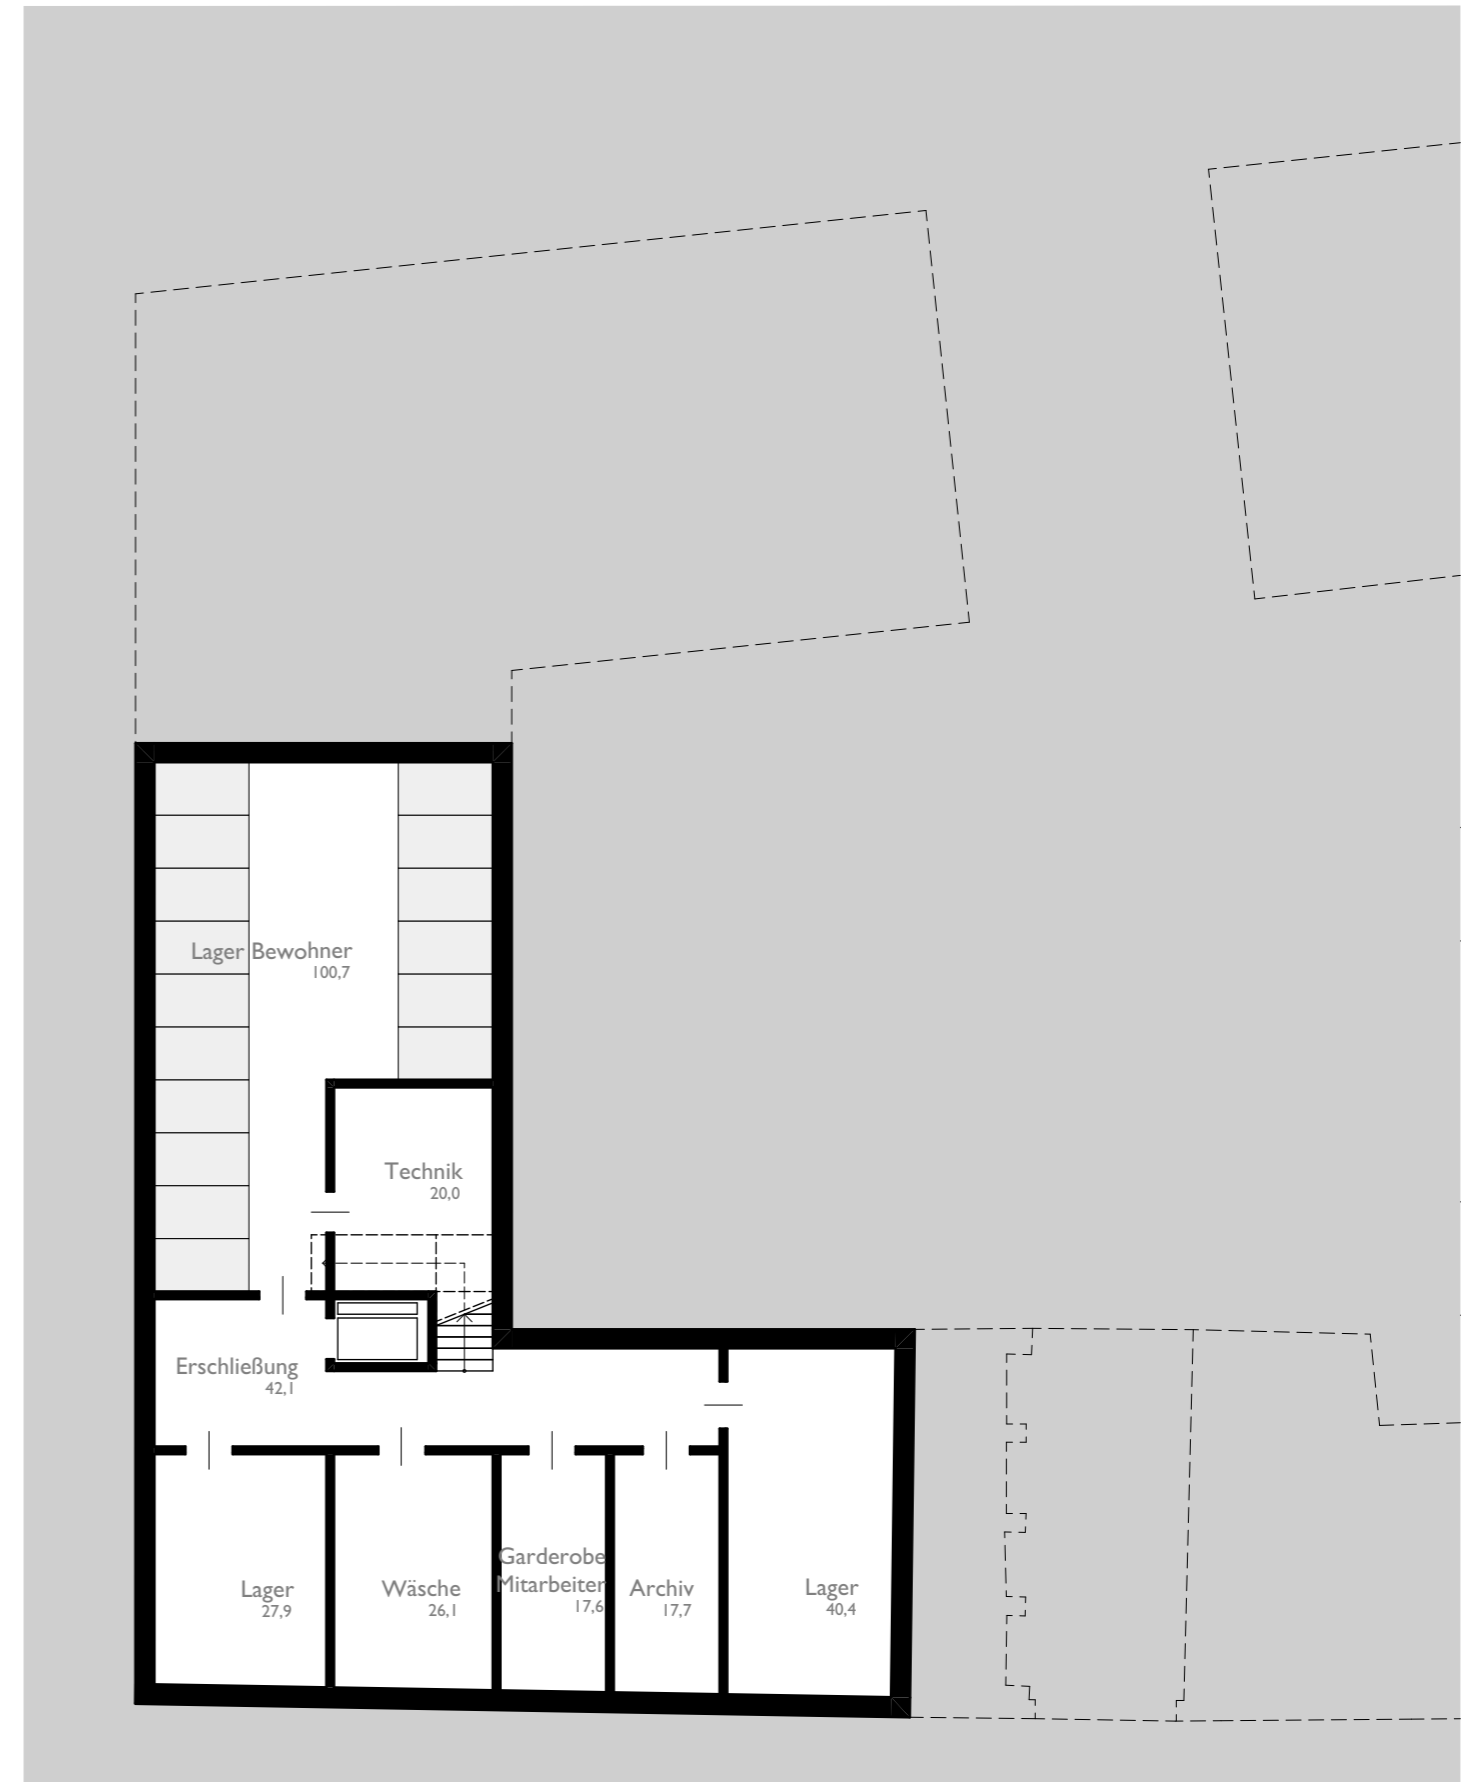

REGENERATIONSQUARTIER PULKAU

Betreutes Wohnen

Kellergeschoss (292,5 m²)

- Servicefläche
- Lagerfläche für Serviceleistungen
- Lagerfläche für Bewohner
- Technik

REGENERATIONQUARTIER PULKAU

	Farbige Akzente Textilien Putz Möbel
	Farbige Akzente Textilien Putz Möbel
	Kalkstein Bodenbelag
	Metall Schwarz Möbel Beleuchtung Beschläge
	Eiche dunkel Bodenbelag Wände Möbel Fenster Türen
	Grobputz Wände Bestand Innenwände Sichtbeton hell Möbel Wände Decken
	Sichtbeton Wände Decken
	Sichtmauerwerk Wände

Verwaltung
mit "Schaufenster"

Empfangstheke
Sichtbeton hell | dunkle Eiche

Foyer

Hängebeleuchtung

Eingang | Windfang

Zugang Café

Stiege zum Obergeschoß

Empfangstheke
Sichtbeton hell | dunkle Eiche

Hängebeleuchtung

Durchreiche
Öffnung zur Küche

Verkaufstheke | Bar
Sichtbeton hell | dunkle Eiche

Zugang Lager | Küche

Verglasung zur Terrasse
Öffenbar

Bestuhlung mit Textilbezügen

REGENERATIONSQUARTIER PULKAU