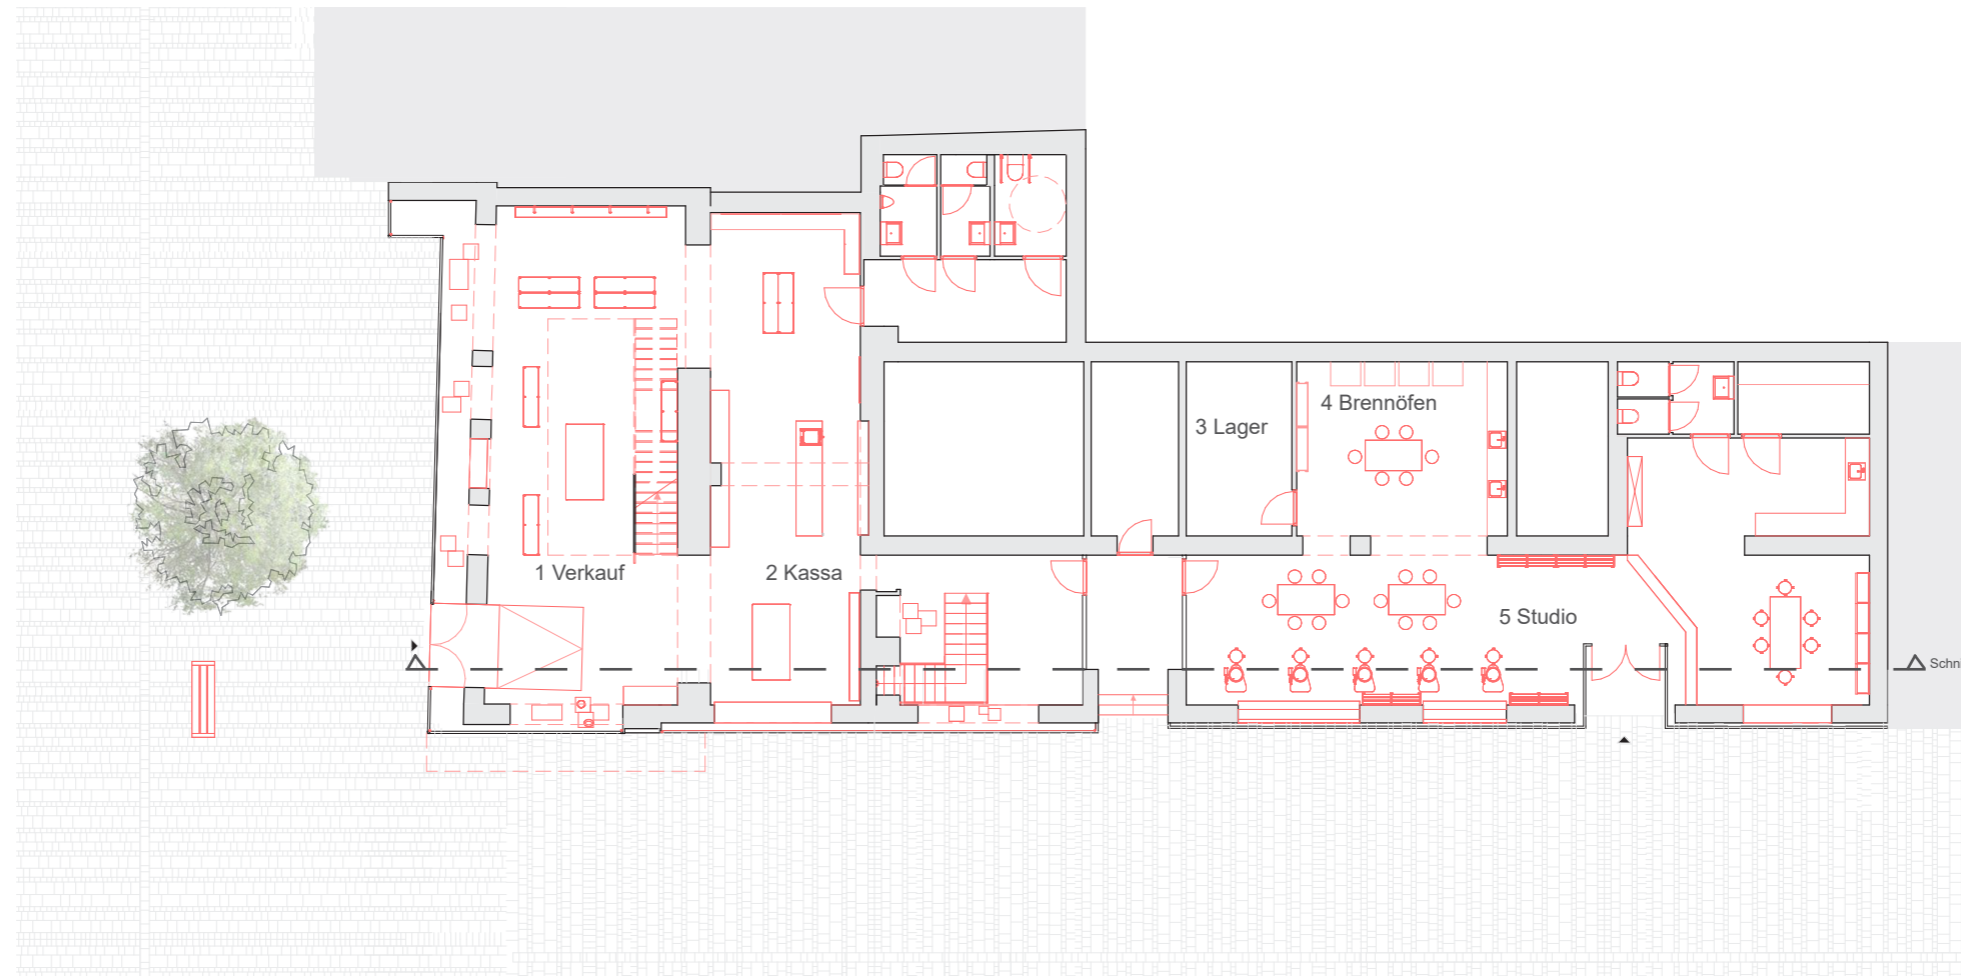

SOCIAL SPACE - das schaufenster
objekt rosengasse / wiener straÙe

Mischkonstruktionen
aus Vorstellbalkonen
und frei auskragenden
Balkonplatten

Aluminium Lochblech

SOCIAL SPACE - das schaufenster
objekt rosengasse / wiener straße

Fassade belichtet

SOCIAL SPACE - das schaufenster

objekt rosengasse / wiener straÙe

- 1 | Verkaufsfläche 320 m²
- 2 | Kassa
- 3 | Lager 20 m²
- 4 | Brennöfen Bereich
- 5 | Studio 119 m²

Grundrisse 1:200

SOCIAL SPACE - das schaufenster
objekt rosengasse / wiener straÙe

concept store

keramikstudio

SOCIAL SPACE - das schaufenster
objekt rosengasse / wiener straÙe

SOCIAL SPACE - das schaufenster
objekt rosengasse / wiener straÙe

SOCIAL SPACE - das schaufenster
objekt rosengasse / wiener straÙe