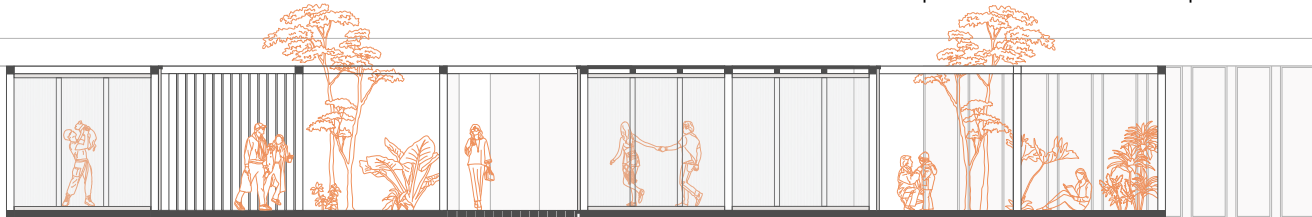

REVIVING DOWNTOWN

Um die Belebung der Innenstadt effizient voranzubringen, bedarf es der Beteiligung der Stadt und der Bürger*innen. Die Planung zur Aktivierung von Innen- und Außenräumen soll innerhalb zweier Liegenschaften erfolgen und anschließend in Wiener Neustadt getestet werden.

Annalena Kindt | TU Wien | Refill Wiener Neustadt

Ein 3m x 3m großes, modulares Holzsystem wird in einem Raster angeordnet und kann je nach Bedarf in seiner Ausbreitung variieren.

In das Gerüst können Bodenplatten und Regale sowie Polycarbonat, die sich zu geschlossenen Pavillon bilden, eingehängt werden.

POP UP +

Parkfläche | 219 m²
Pop-Up-Fläche | 140 m²

Auf dem Platz entsteht eine Parkstruktur, die durch ein Pavillon, ein Café, überdachte Terrassen und Grünflächen der Bürger*innenbeteiligung und sozialen Interaktion dient. Es sollen städtebauliche Workshops abgehalten werden, dessen Ergebnisse auf Wirtschaftlichkeit und Nutzungsfrequenz in Form eines Pop-Up Stores mit der Aussicht, dauerhafte Geschäftsflächen in der Innenstadt zu finden, getestet werden. Das innen und außen angeordnete modulare System ermöglicht die Anpassung an wechselnde Betreiber*innen innerhalb des Stores und die nach Bedarf wachsende und schrumpfende Struktur auf dem Vorplatz.

BORROW BOX

Bibliotheksfläche | 339m²

Die Borrow Box ist ein Ort, an dem diverse Gegenstände ausgeliehen werden können, um eine alternative Nachbarschaft zu kreieren und gemeinschaftliche Aktivitäten zu organisieren. Geliehene Objekte sollen neben haushaltsüblichen Gegenständen vor allem Spiel- und Sportgeräte, die an Plätzen in der Innenstadt genutzt werden können, sein. Die Holzkonstruktion wird innerhalb des Bestandes angeordnet und es bilden sich Regale, in dem die Gegenstände der BorrowBox Platz finden. Die abgehängte Decke im vorderen Gebäudeteil wird entfernt, und die Treppe wird zentral platziert. Die in die Konstruktion eingehängten Polycarbonat-Paneele ersetzen die bestehende Fassade der Liegenschaft.