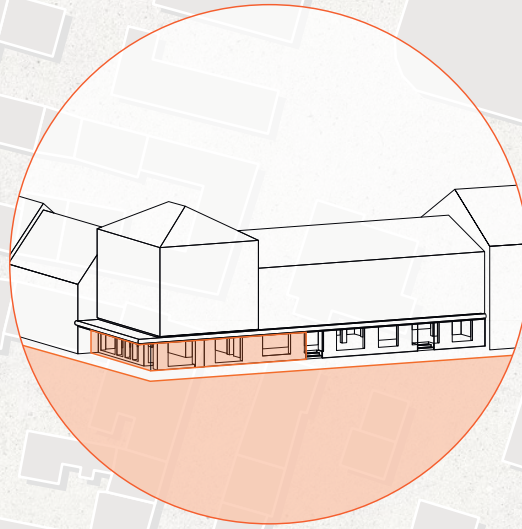

REVIVING DOWNTOWN

Um die Belebung der Innenstadt effizient voranzubringen, bedarf es der Beteiligung der Stadt und der Bürger*innen. Die Planung zur Aktivierung von Innen- und Außenräumen soll innerhalb zweier Liegenschaften erfolgen und anschließend in Wiener Neustadt getestet werden.

Annalena Kindt | TU Wien | Refill Wiener Neustadt

Ein 3m x 3m großes, modulares Holzsystem wird in einem Raster angeordnet und kann je nach Bedarf in seiner Ausbreitung variieren.

In das Gerüst können Bodenplatten und Regale sowie Polycarbonat, die sich zu geschlossenen Pavillon bilden, eingehängt werden.

POP UP +

Parkfläche | 219 m²
Pop-Up-Fläche | 140 m²

Auf dem Platz entsteht eine Parkstruktur, die durch ein Pavillon, ein Café, überdachte Terrassen und Grünflächen der Bürger*innenbeteiligung und sozialen Interaktion dient. Es sollen städtebauliche Workshops abgehalten werden, dessen Ergebnisse auf Wirtschaftlichkeit und Nutzungsfrequenz in Form eines Pop-Up Stores mit der Aussicht, dauerhafte Geschäftsflächen in der Innenstadt zu finden, getestet werden. Das innen und außen angeordnete modulare System ermöglicht die Anpassung an wechselnde Betreiber*innen innerhalb des Stores und die nach Bedarf wachsende und schrumpfende Struktur auf dem Vorplatz.

BORROW BOX

Bibliotheksfläche | 339m²

Die Borrow Box ist ein Ort, an dem diverse Gegenstände ausgeliehen werden können, um eine alternative Nachbarschaft zu kreieren und gemeinschaftliche Aktivitäten zu organisieren. Geliehene Objekte sollen neben haushaltsüblichen Gegenständen vor allem Spiel- und Sportgeräte, die an Plätzen in der Innenstadt genutzt werden können, sein. Die Holzkonstruktion wird innerhalb des Bestandes angeordnet und es bilden sich Regale, in dem die Gegenstände der BorrowBox Platz finden. Die abgehängte Decke im vorderen Gebäudeteil wird entfernt, und die Treppe wird zentral platziert. Die in die Konstruktion eingehängten Polycarbonat-Paneele ersetzen die bestehende Fassade der Liegenschaft.