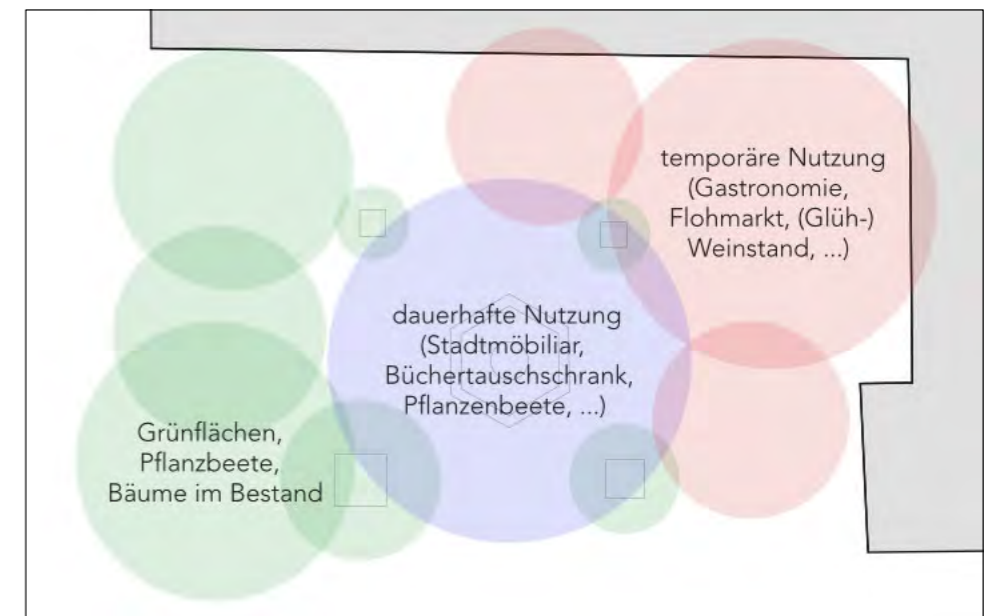

Wie der Stadtraum soll auch der Innenraum **unter einem Gestaltungskonzept aus frei kombinierbaren Elementen** zusammengestellt werden:
Als Ausstellungsfläche dienen 2 Tischformate und Einbauregale, die die Ecken und Nischen der Bestandsgrundrisse ausnutzen.

Rosengasse 1 und Wiener Straße 21, Obergeschoss Galerie

TREFFEN TEILEN TAUSCHEN

Rosengasse 1 und Wiener Straße 21

TREFFEN

TEILEN

TAUSCHEN

Lageplan

Fußgängerzone

TREFFEN TEILEN TAUSCHEN

Wiener Straße 12

TEILEN/ TAUSCHEN

Büchertauschschrank
Kleidertauschbörse
Fahrradreparaturstation
Flohmarkt

TREFFEN

Stadtmöbiliar
Gastronomie
Stadtmöbiliar
Kinderspielplatz
(Glüh-) Weinstand

GRÜNFLÄCHEN

Offene Pflanzbeete
Baumbestand erhalten
Terrasierte Bepflanzung

TREFFEN TEILEN TAUSCHEN

TREFFEN TEILEN TAUSCHEN

Wiener Straße 12, Blick auf den Platz