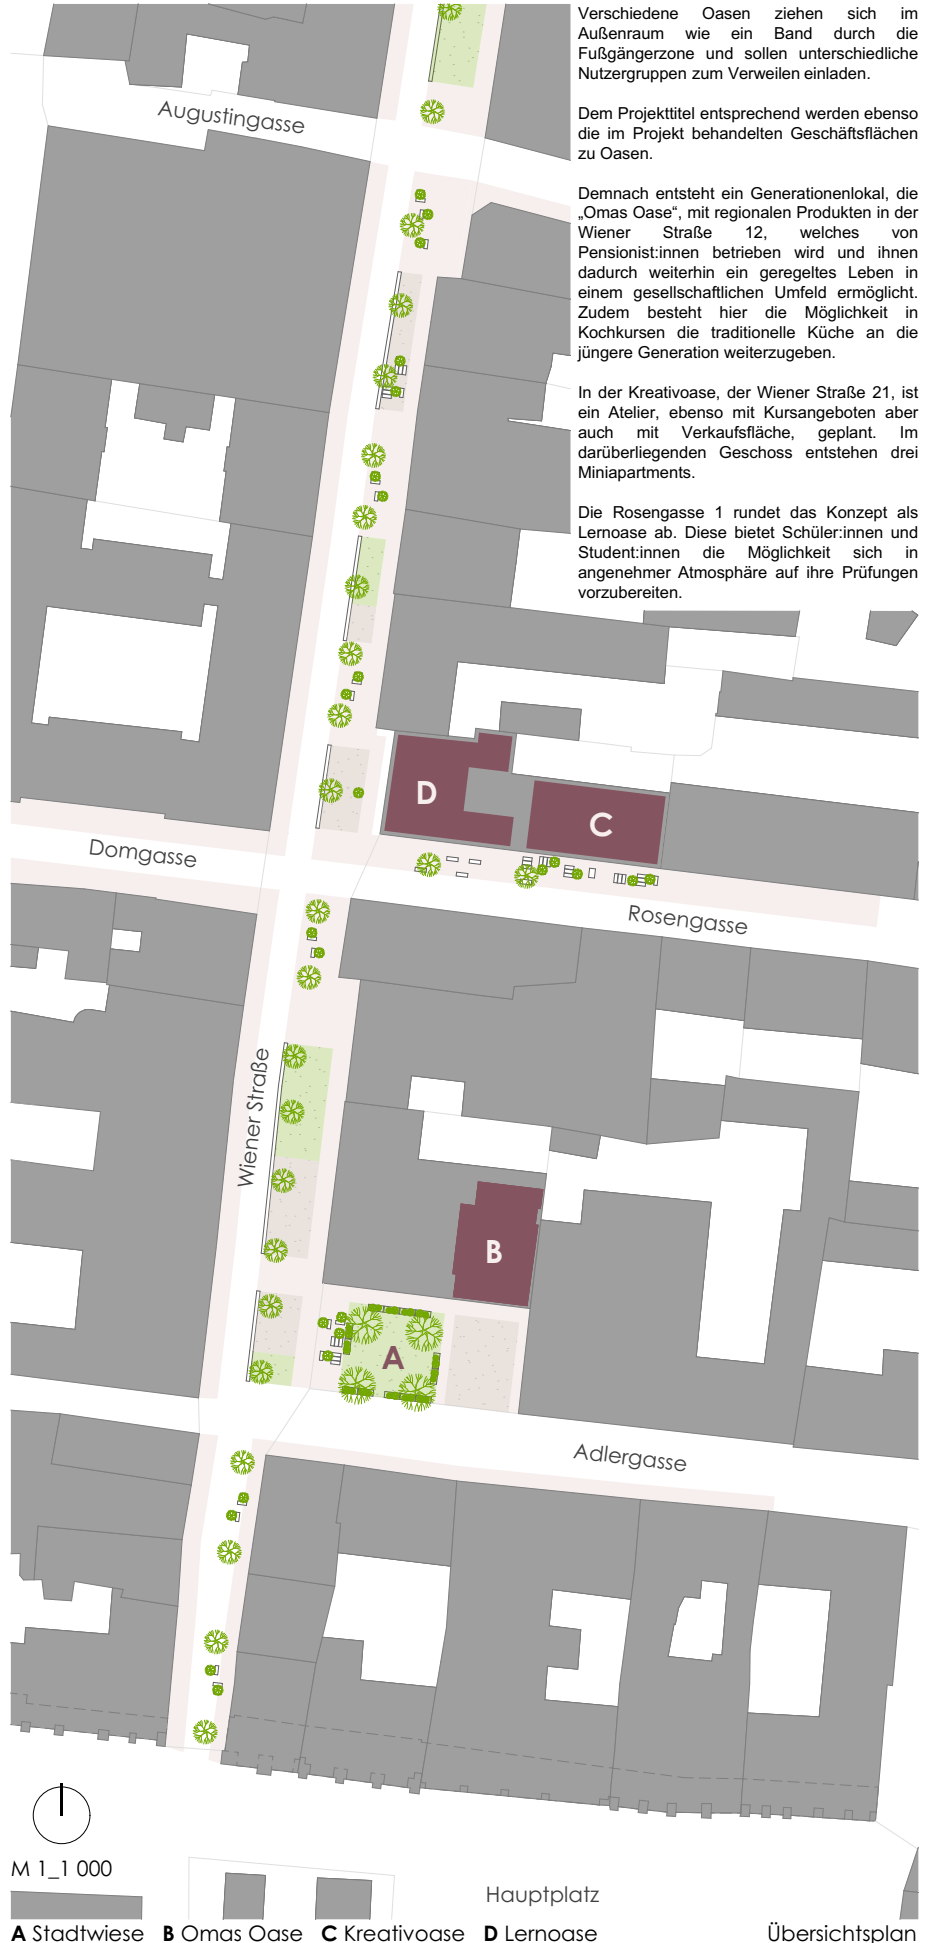

# StadtOase

... als Ort der Erholung, der Begegnung und des sozialen Austauschs

Bernadette Roth  
01426195

Entwerfen REFILL Wiener Neustadt  
SS2023

Technische Universität Wien

StadtOase

StadtOase

Stadtweise

Außenbereich Omas Oase

OmasOase

KreativOase

# StadtOase

... als Ort der Erholung, der Begegnung und des sozialen Austauschs

Bernadette Roth  
01426195

Entwerfen REFILL Wiener Neustadt  
SS2023  
Technische Universität Wien

Fußgängerzone (Ausschnitt) | OmasOase | Stadtwiese

OmasOase

KreativOase

Nachtsituation

KreativOase | Lernoase