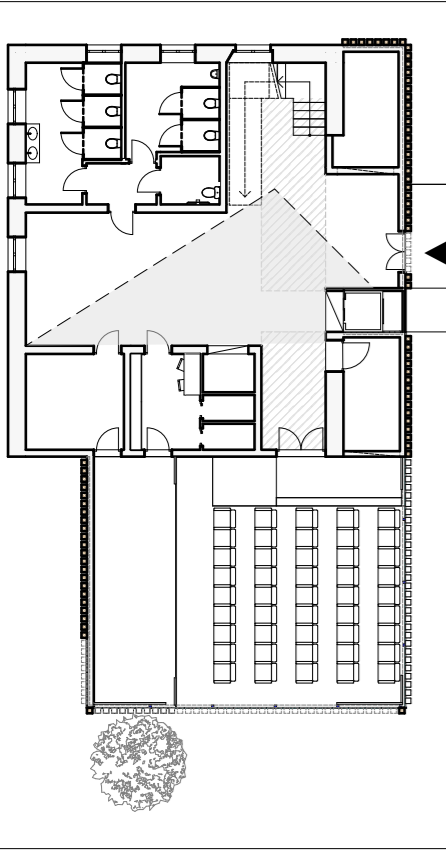

Der Garderobenbereich bietet ausreichend Platz für Jacken und persönliche Gegenstände.

Die neue Treppe im Außenbereich und die Rampe mit einer Neigung von bis zu 6% bieten nicht nur einen sicheren Zugang, sondern schaffen auch eine ästhetisch ansprechende Verbindung zwischen den verschiedenen Ebenen des Veranstaltungsgebäudes und der umgebenden Umgebung.

ANSICHT A

SCHNITT A

ANSICHT B

SCHNITT B

RAUMGESTALTUNG

RAUMGESTALTUNG