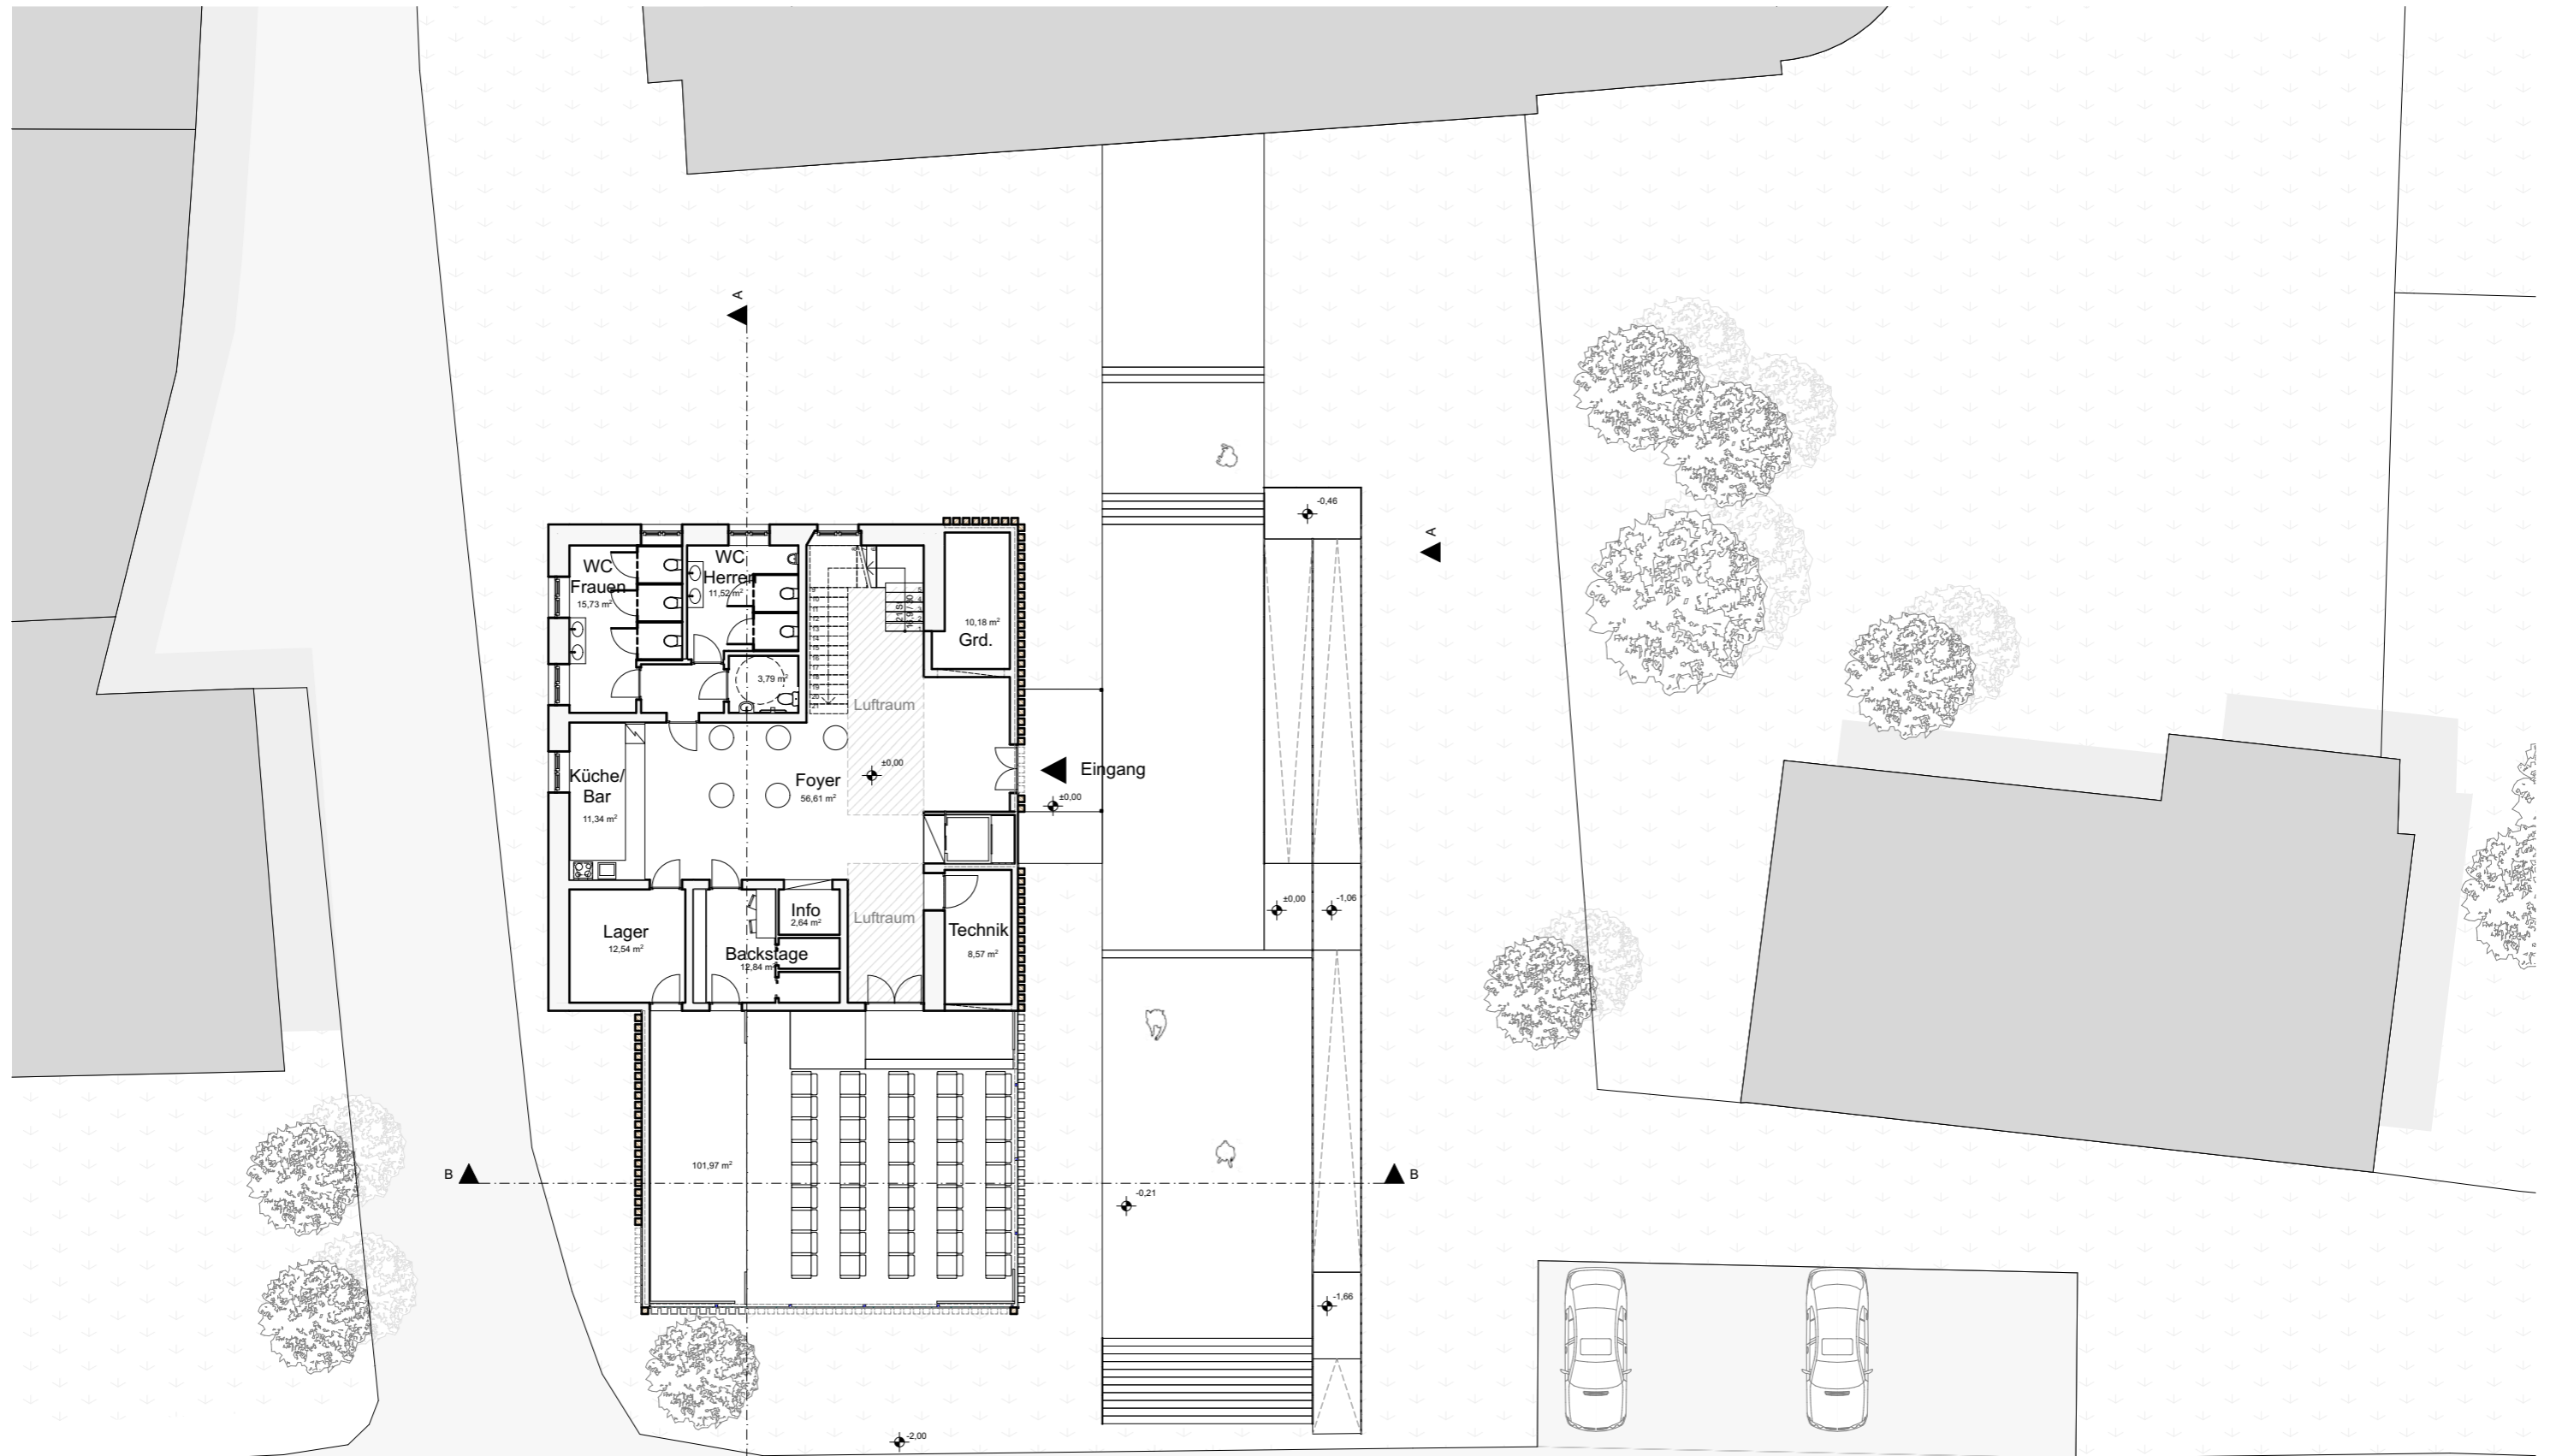

Kult.

**verehrt,
geliebt,
Leidenschaft.**

Freude

Vielseitigkeit

Gemeinschaft

Attraktor

Der Theatersaal ist das Herzstück des Projekts, ein vielseitiger Raum für Aufführungen, Konzerte, Vorlesungen und kulturelle Ereignisse, der die Kreativität und Vielfalt der Gemeinde widerspiegelt.

Ein moderner Aufzug ermöglicht einen einfachen und barrierefreien Zugang zu allen Etagen des Veranstaltungsgebäudes, um sicherzustellen, dass jeder Besucher bequem am kulturellen Leben teilnehmen kann.

Der Garderobenbereich bietet ausreichend Platz für Jacken und persönliche Gegenstände.

Die neue Treppe im Außenbereich und die Rampe mit einer Neigung von bis zu 6% bieten nicht nur einen sicheren Zugang, sondern schaffen auch eine ästhetisch ansprechende Verbindung zwischen den verschiedenen Ebenen des Veranstaltungsgebäudes und der umgebenden Umgebung.

ANSICHT A

SCHNITT A

ANSICHT B

SCHNITT B

RAUMGESTALTUNG

RAUMGESTALTUNG