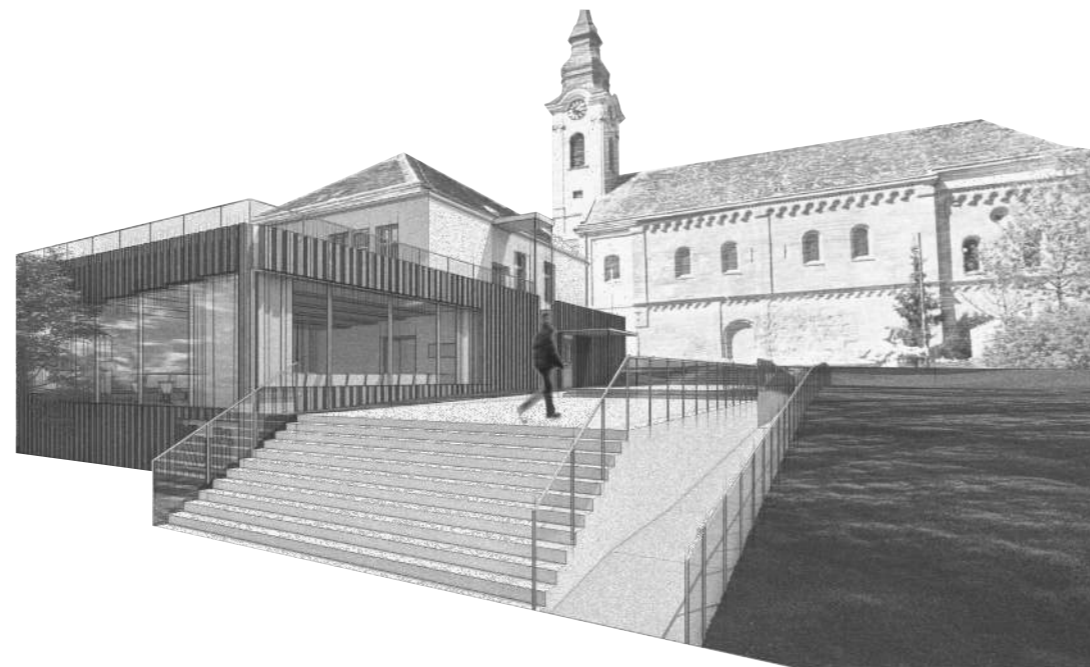

Kult.

**verehrt,
geliebt,
Leidenschaft.**

Freude

Vielseitigkeit

Gemeinschaft

Attraktor

Der Theatersaal ist das Herzstück des Projekts, ein vielseitiger Raum für Aufführungen, Konzerte, Vorlesungen und kulturelle Ereignisse, der die Kreativität und Vielfalt der Gemeinde widerspiegelt.

Ein moderner Aufzug ermöglicht einen einfachen und barrierefreien Zugang zu allen Etagen des Veranstaltungsgebäudes, um sicherzustellen, dass jeder Besucher bequem am kulturellen Leben teilnehmen kann.

Der Garderobenbereich bietet ausreichend Platz für Jacken und persönliche Gegenstände.

Die neue Treppe im Außenbereich und die Rampe mit einer Neigung von bis zu 6% bieten nicht nur einen sicheren Zugang, sondern schaffen auch eine ästhetisch ansprechende Verbindung zwischen den verschiedenen Ebenen des Veranstaltungsgebäudes und der umgebenden Umgebung.