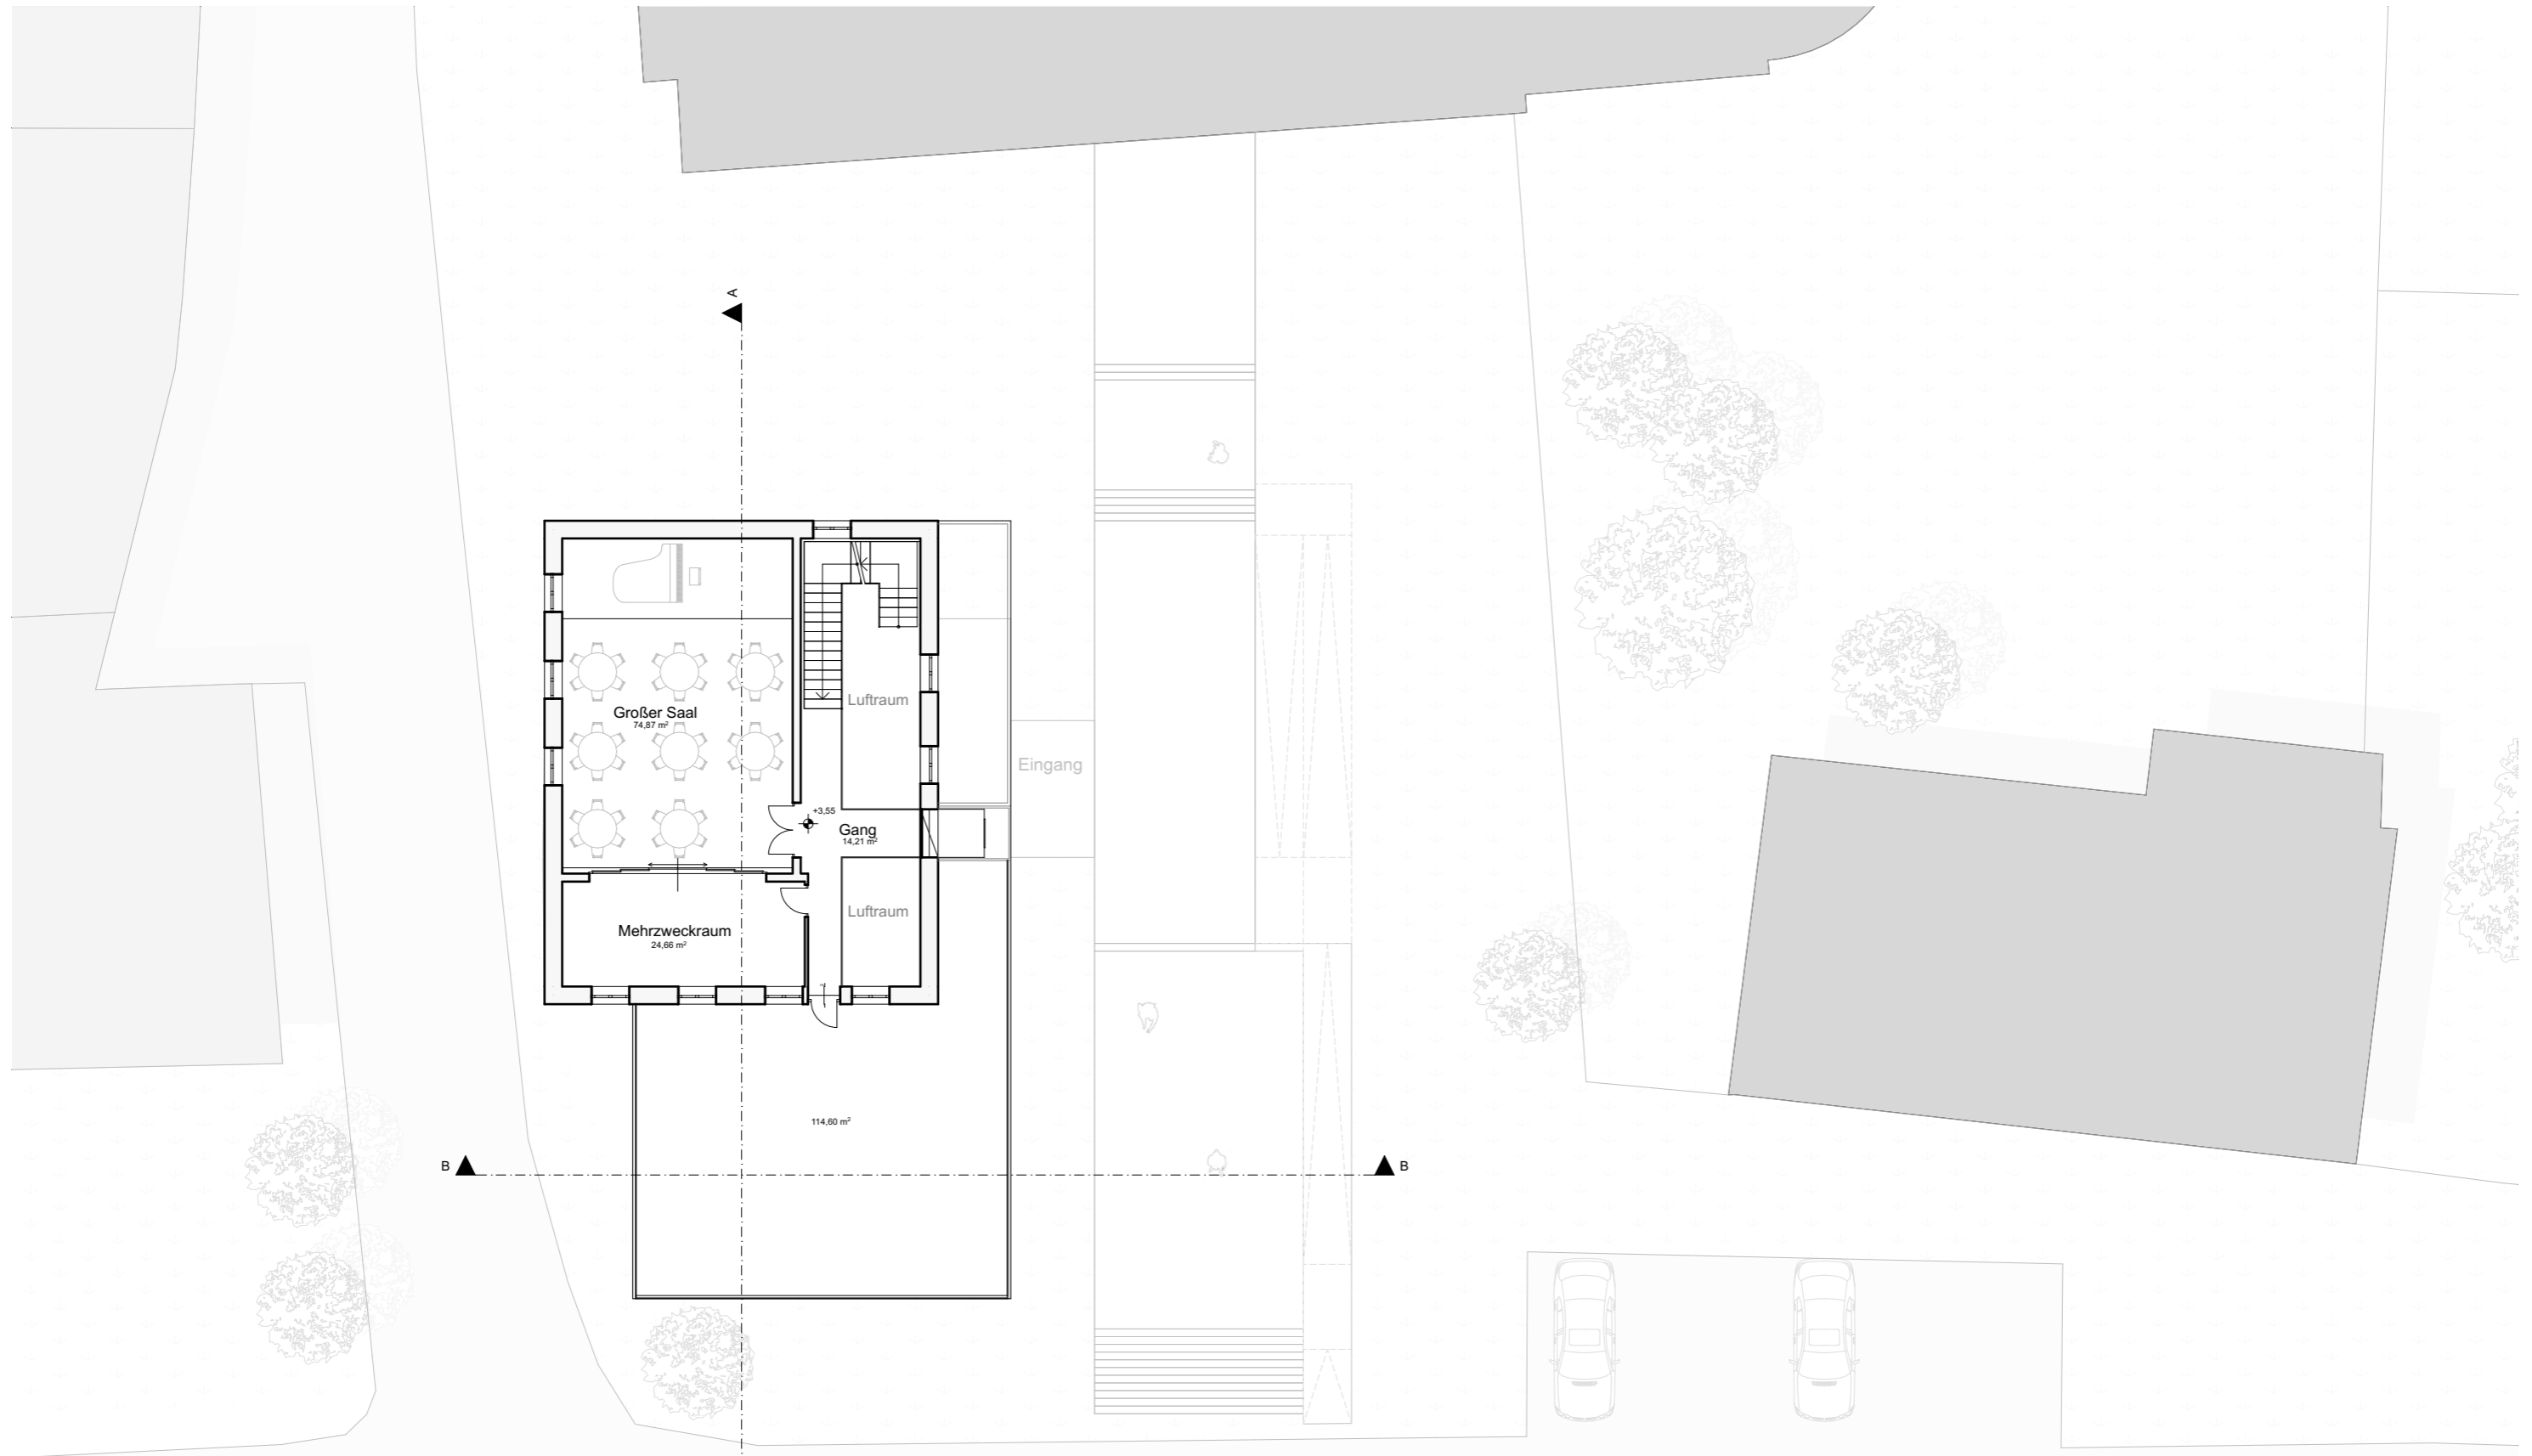

Der Garderobenbereich bietet ausreichend Platz für Jacken und persönliche Gegenstände.

Die neue Treppe im Außenbereich und die Rampe mit einer Neigung von bis zu 6% bieten nicht nur einen sicheren Zugang, sondern schaffen auch eine ästhetisch ansprechende Verbindung zwischen den verschiedenen Ebenen des Veranstaltungsgebäudes und der umgebenden Umgebung.

ANSICHT A

SCHNITT A

ANSICHT B

SCHNITT B

RAUMGESTALTUNG

RAUMGESTALTUNG