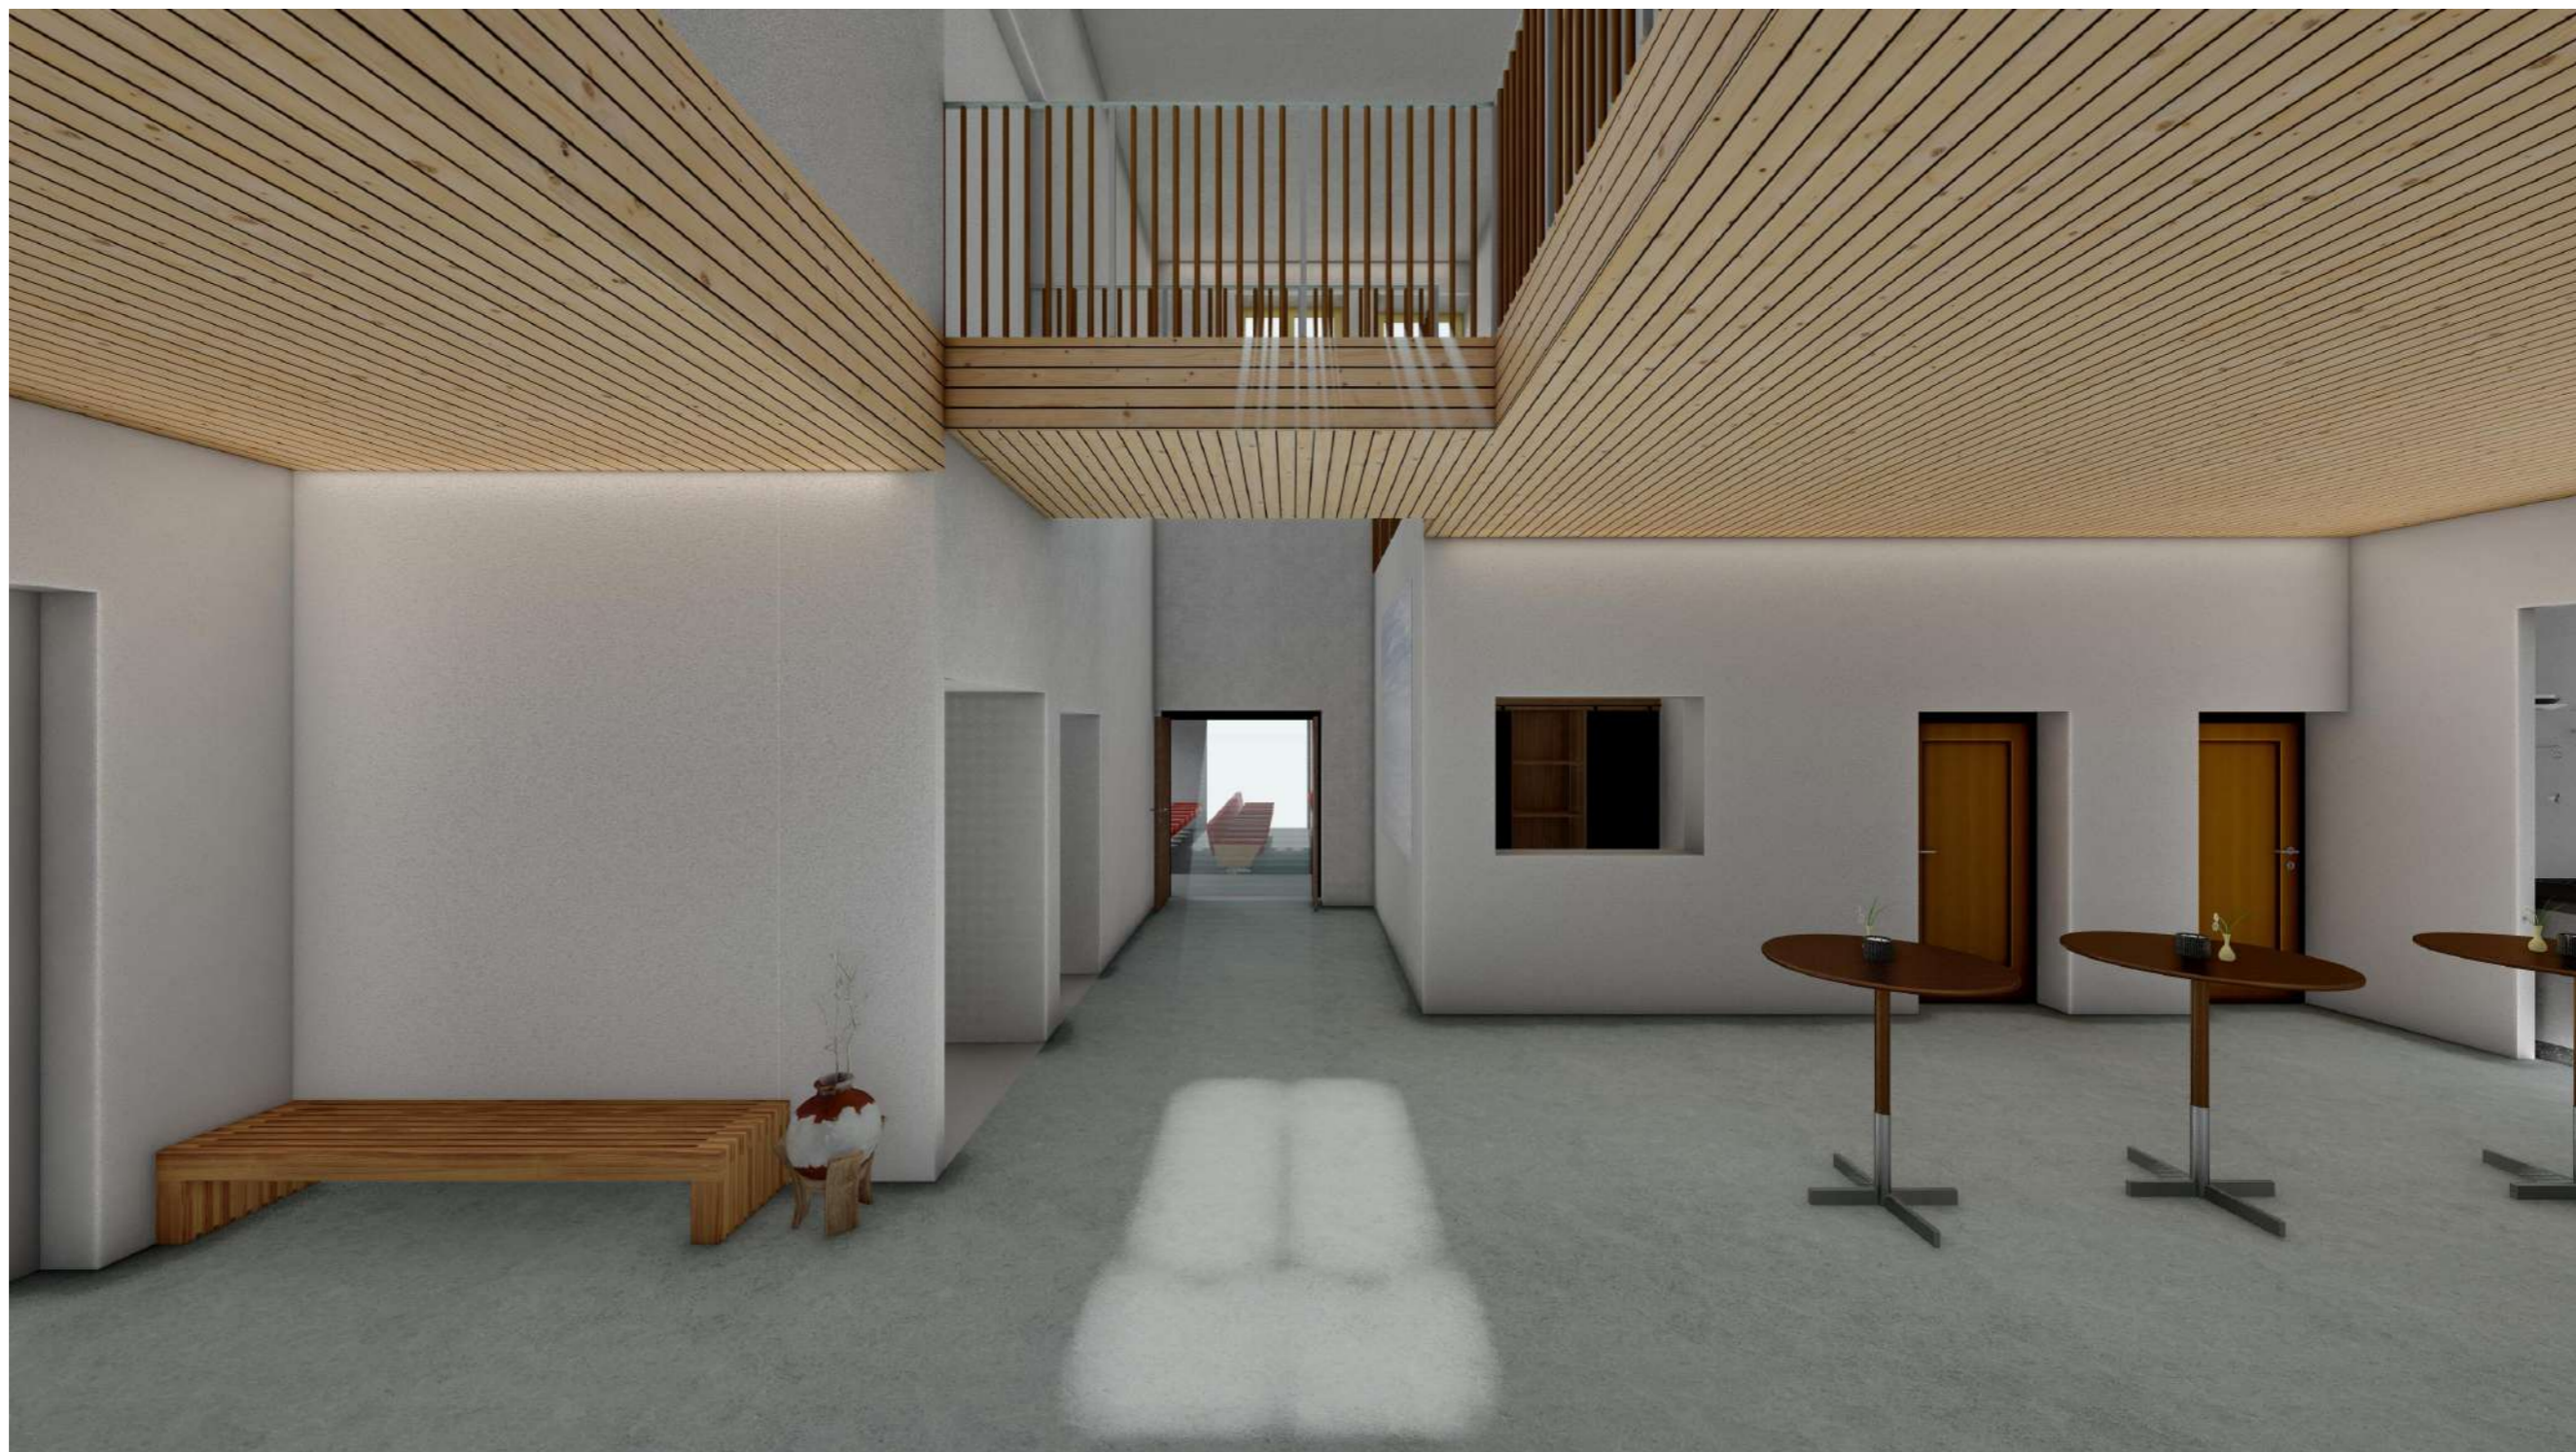

Kult.

**verehrt,
geliebt,
Leidenschaft.**

Freude

Vielseitigkeit

Gemeinschaft

Attraktor

Der Theatersaal ist das Herzstück des Projekts, ein vielseitiger Raum für Aufführungen, Konzerte, Vorlesungen und kulturelle Ereignisse, der die Kreativität und Vielfalt der Gemeinde widerspiegelt.

Ein moderner Aufzug ermöglicht einen einfachen und barrierefreien Zugang zu allen Etagen des Veranstaltungsgebäudes, um sicherzustellen, dass jeder Besucher bequem am kulturellen Leben teilnehmen kann.

Der Garderobenbereich bietet ausreichend Platz für Jacken und persönliche Gegenstände.

Die neue Treppe im Außenbereich und die Rampe mit einer Neigung von bis zu 6% bieten nicht nur einen sicheren Zugang, sondern schaffen auch eine ästhetisch ansprechende Verbindung zwischen den verschiedenen Ebenen des Veranstaltungsgebäudes und der umgebenden Umgebung.

ANSICHT A

SCHNITT A

ANSICHT B

SCHNITT B

RAUMGESTALTUNG

RAUMGESTALTUNG