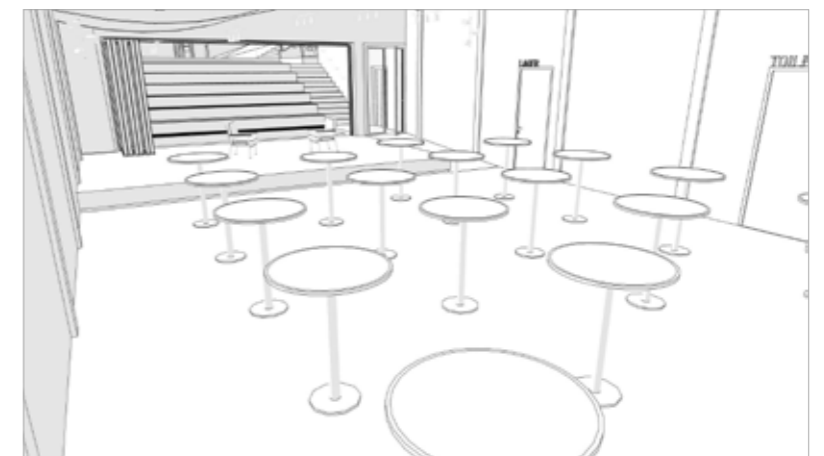

DORF**mitte**

ENTWERFEN - LUST AUF LAND
WINTERSEMESTER 2023

MATEA ČERKEZ

MEHR
FUNKTIONSHOUS
UMNÜTZUNG

VERANSTALTUNGS
SAAL
NEUBAU

KONZEPT

- Sichtbarkeit der Kirche bewahrt
- Neubau in bestehende Rasenfläche eingebettet und überdeckt (begehrbar)

AUßENRAUM

- Sitztreppen-Anlage (103 Plätze)
- Lasten-Aufzug (Barrierefreiheit)
- Notausgang

INNENRAUM

- Saal (flexible Mehrfachnutzung)
- Bühne (fest installiert)
- Sanitäreanlagen
- Lagerfläche

THEATER -> Platz für 100 Perosnen

BANKETT -> Platz für 68 Perosnen

EMPFANG -> Platz für 10-100 Perosnen

BESPIELBARKEIT