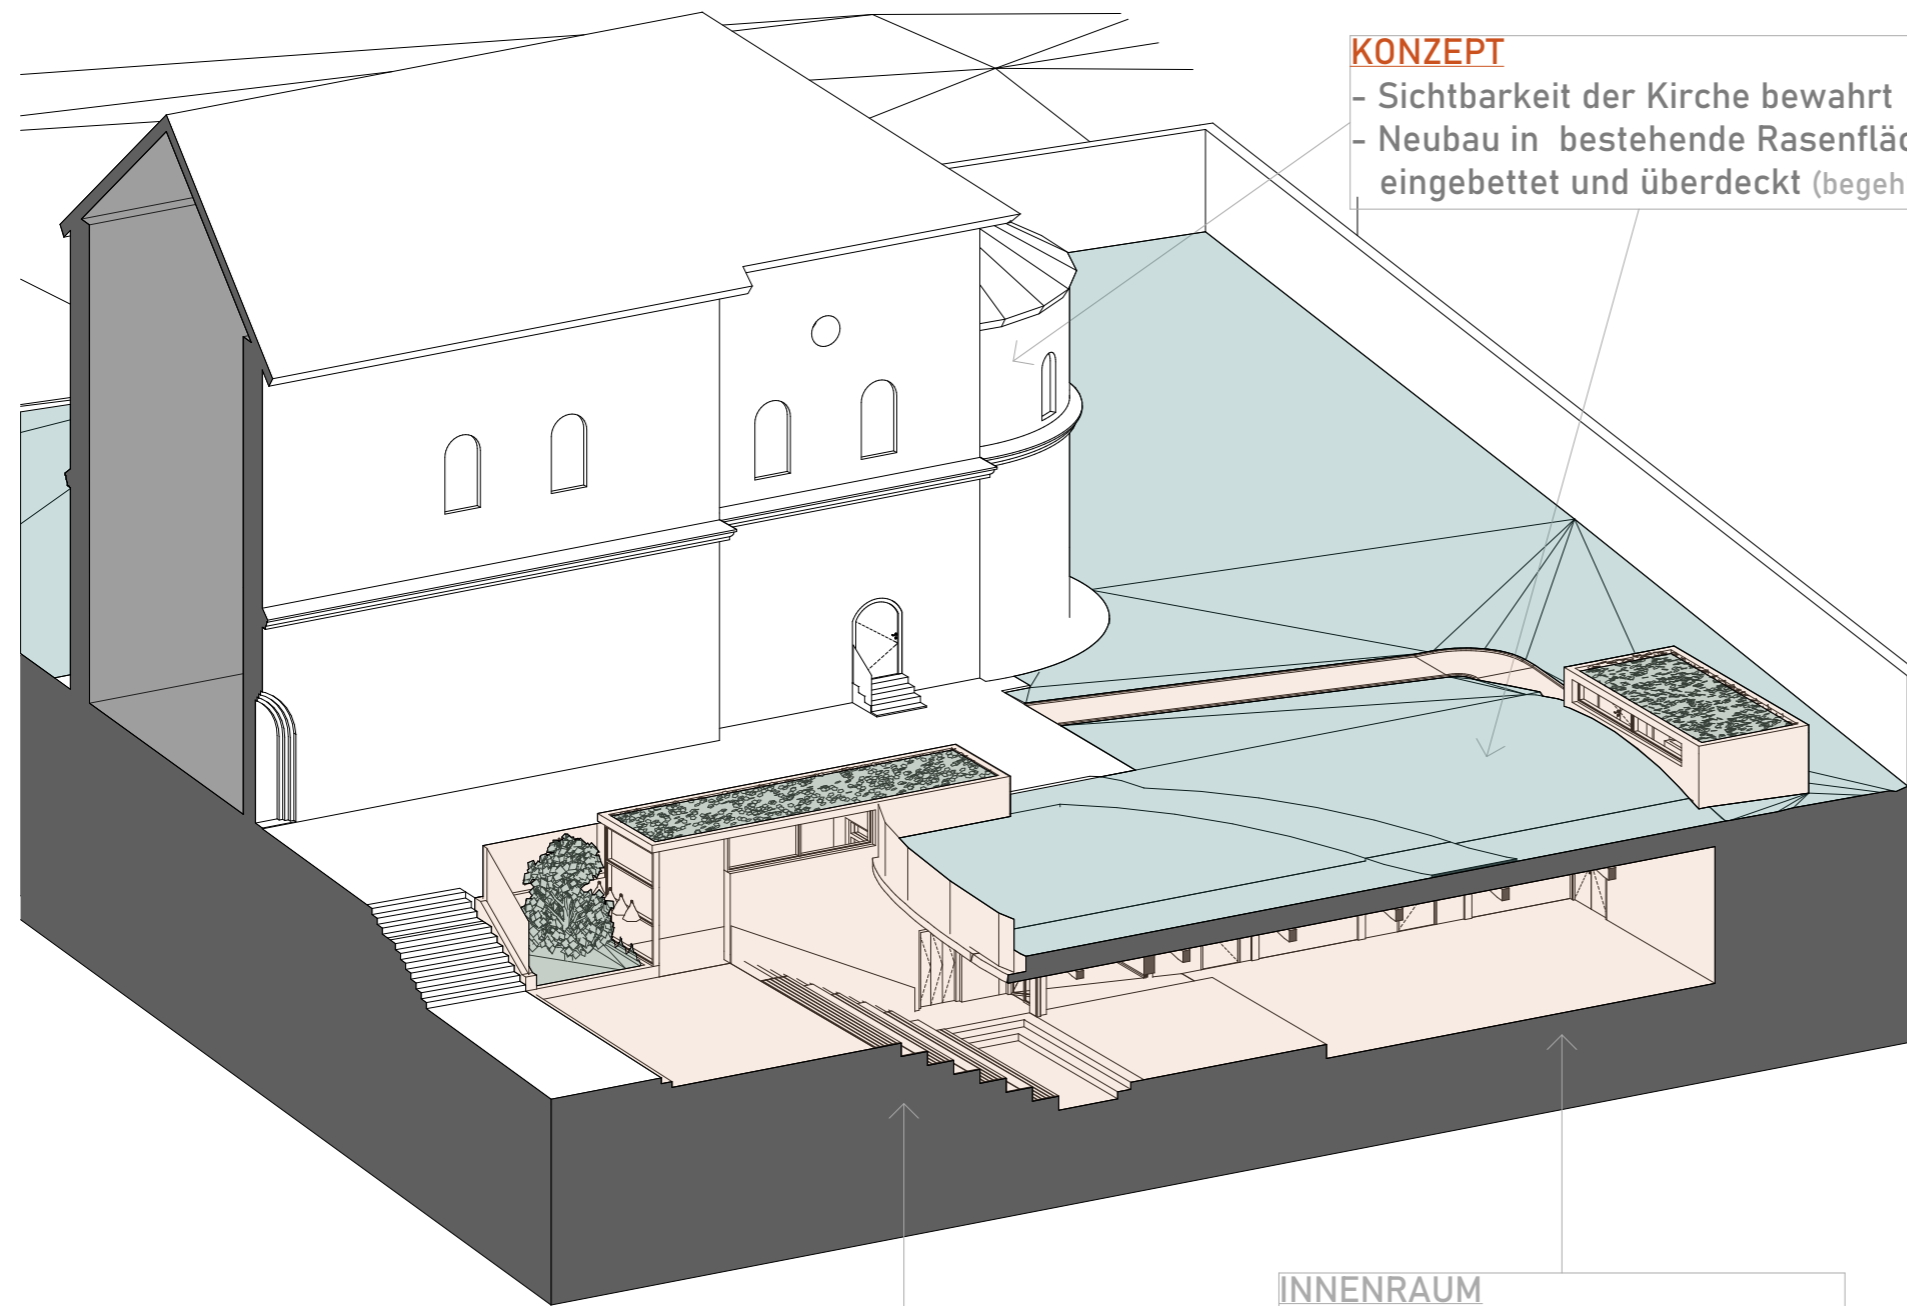

DORF**mitte**

ENTWERFEN - LUST AUF LAND
WINTERSEMESTER 2023

MATEA ČERKEZ

MEHR
FUNKTIONSHOUS
UMNÜTZUNG

VERANSTALTUNGS
SAAL
NEUBAU

KONZEPT

- Sichtbarkeit der Kirche bewahrt
- Neubau in bestehende Rasenfläche eingebettet und überdeckt (begehrbar)

AUßENRAUM

- Sitztreppen-Anlage (103 Plätze)
- Lasten-Aufzug (Barrierefreiheit)
- Notausgang

INNENRAUM

- Saal (flexible Mehrfachnutzung)
- Bühne (fest installiert)
- Sanitäreanlagen
- Lagerfläche

THEATER -> Platz für 100 Perosnen

BANKETT -> Platz für 68 Perosnen

EMPFANG -> Platz für 10-100 Perosnen

BESPIELBARKEIT