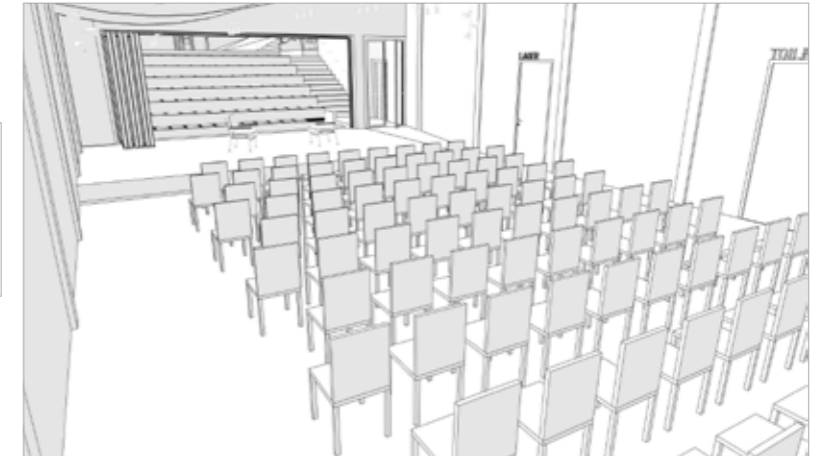

DORF**mitte**

ENTWERFEN - LUST AUF LAND
WINTERSEMESTER 2023

MATEA ČERKEZ

MEHR
FUNKTIONSHOUS
UMNÜTZUNG

VERANSTALTUNGS
SAAL
NEUBAU

KONZEPT

- Sichtbarkeit der Kirche bewahrt
- Neubau in bestehende Rasenfläche eingebettet und überdeckt (begehrbar)

AUßENRAUM

- Sitztreppen-Anlage (103 Plätze)
- Lasten-Aufzug (Barrierefreiheit)
- Notausgang

INNENRAUM

- Saal (flexible Mehrfachnutzung)
- Bühne (fest installiert)
- Sanitäreanlagen
- Lagerfläche

THEATER -> Platz für 100 Perosnen

BANKETT -> Platz für 68 Perosnen

EMPFANG -> Platz für 10-100 Perosnen

BESPIELBARKEIT