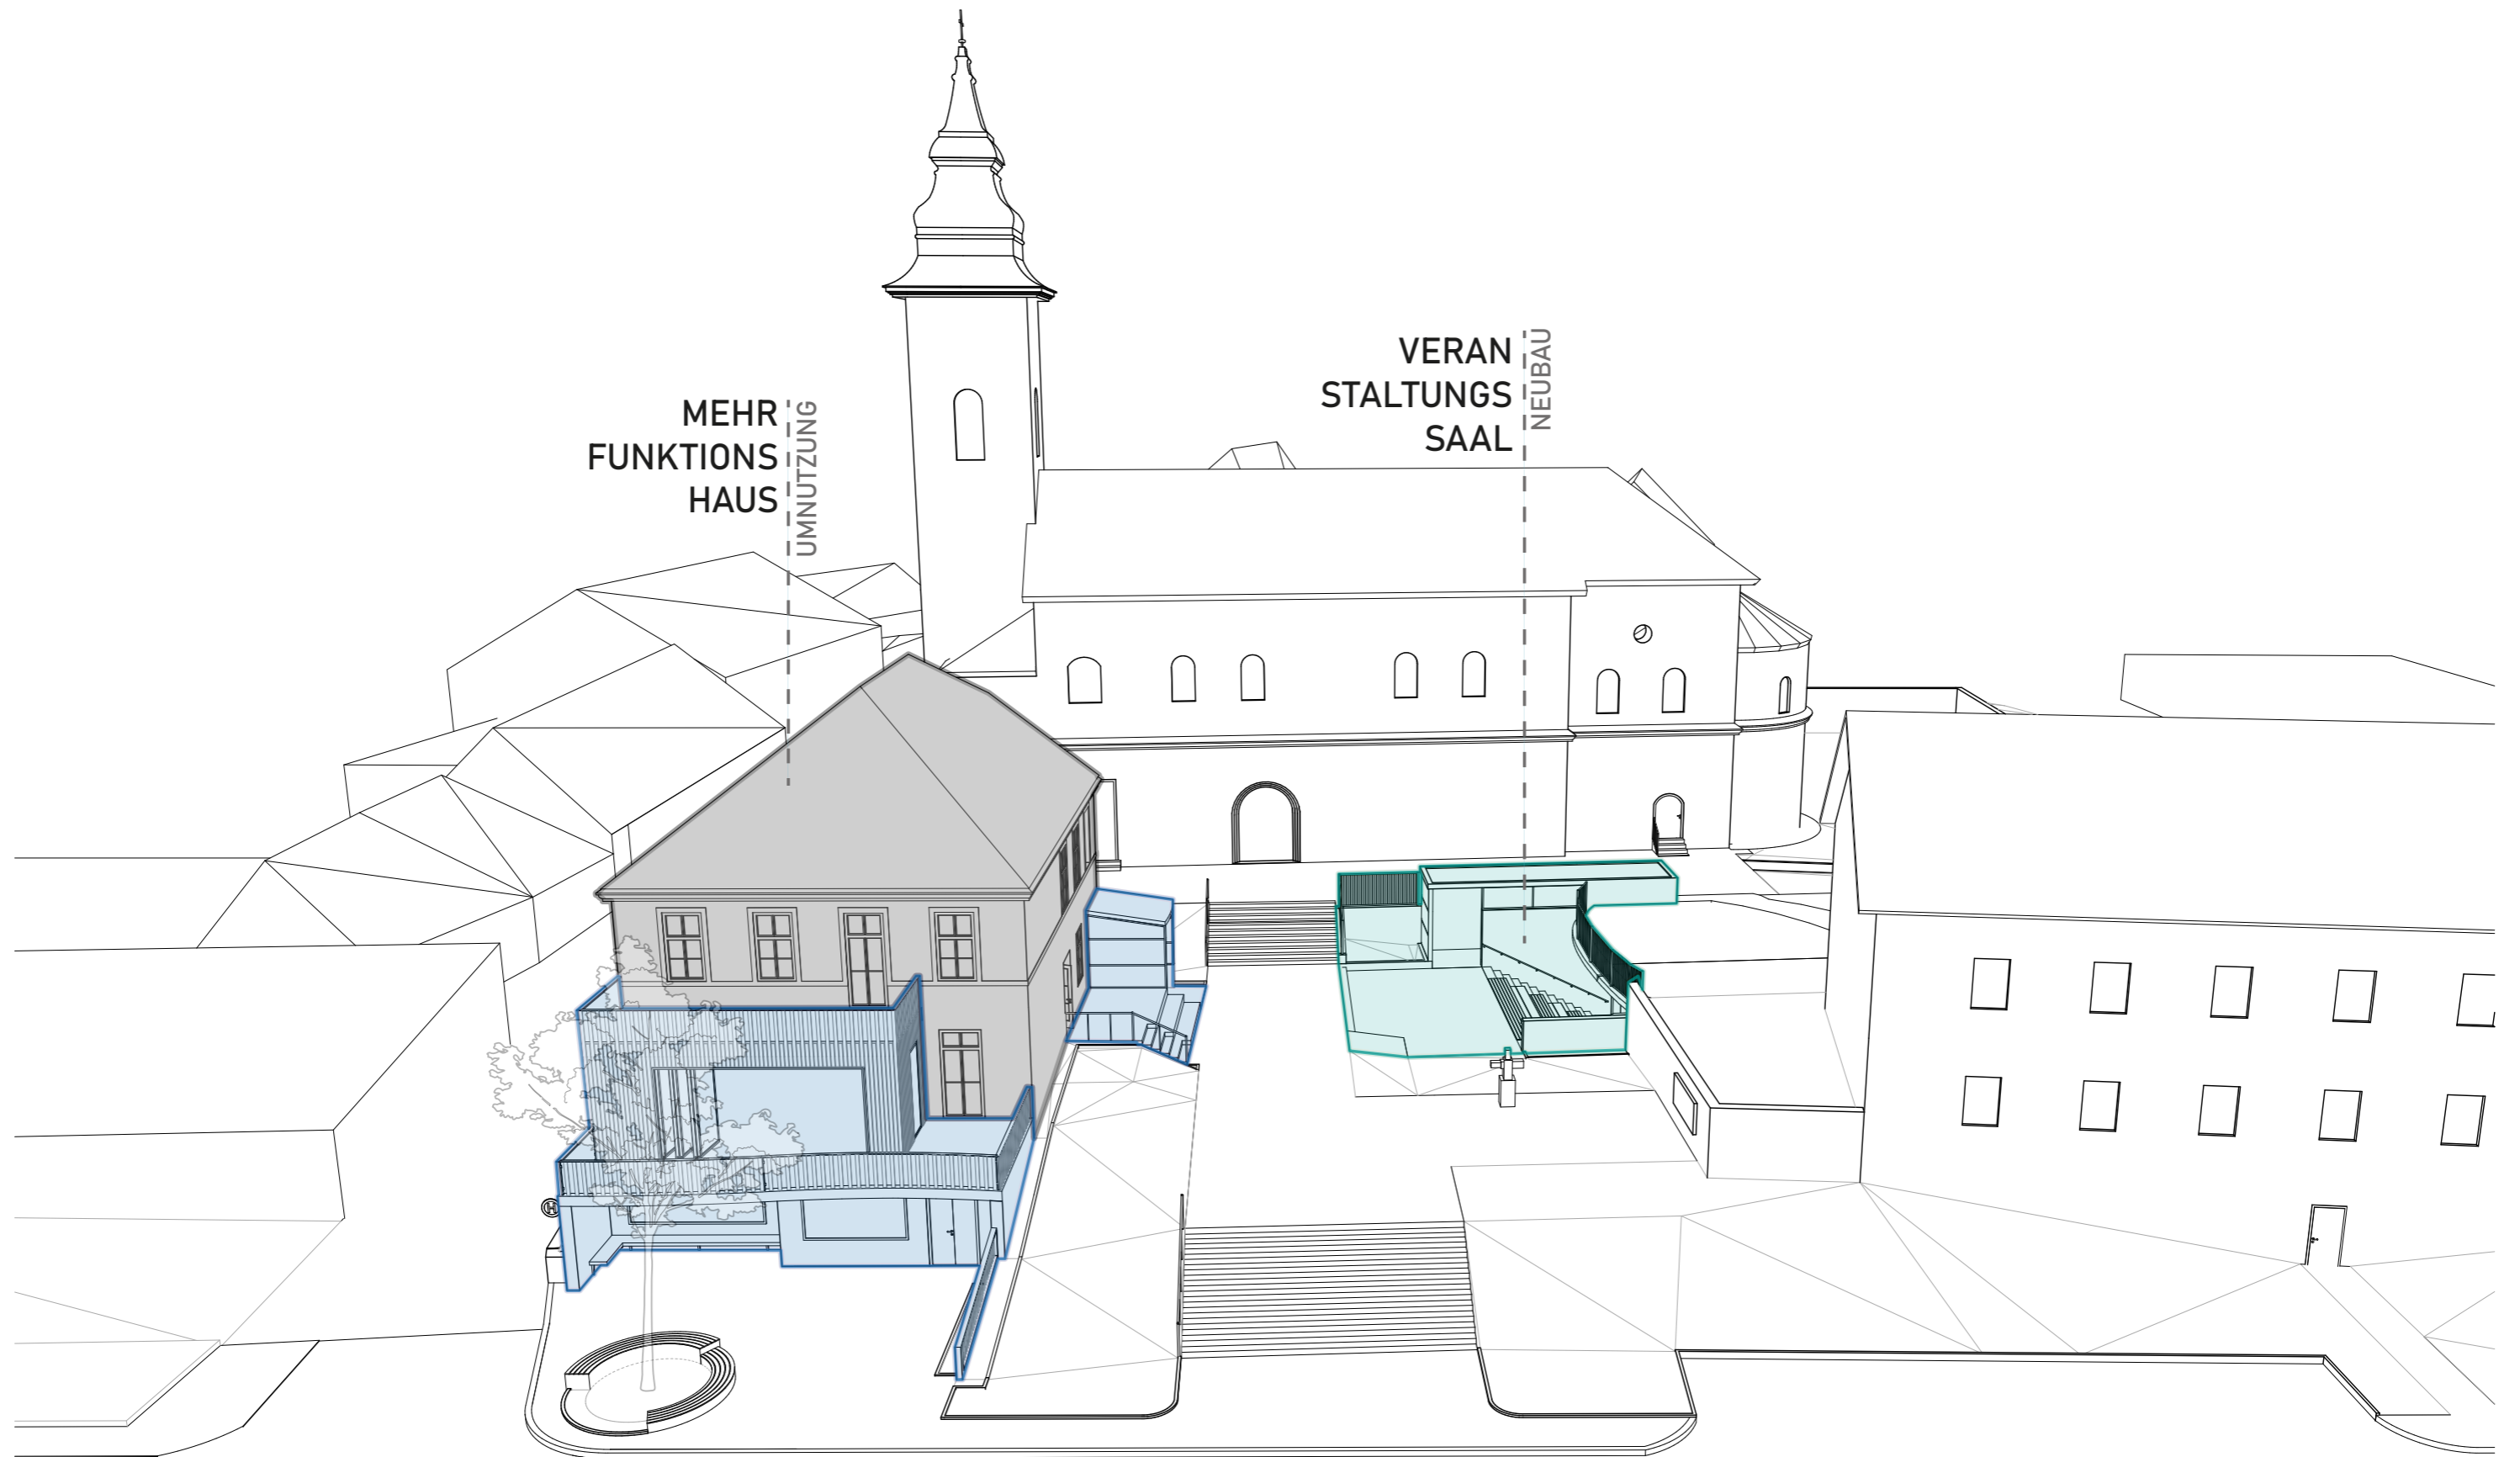

DORF**mitte**

ENTWERFEN - LUST AUF LAND
WINTERSEMESTER 2023

MATEA ČERKEZ

MEHR
FUNKTIONSHOUS
UMNÜTZUNG

VERANSTALTUNGS
SAAL
NEUBAU

KONZEPT

- Sichtbarkeit der Kirche bewahrt
- Neubau in bestehende Rasenfläche eingebettet und überdeckt (begehrbar)

AUßENRAUM

- Sitztreppen-Anlage (103 Plätze)
- Lasten-Aufzug (Barrierefreiheit)
- Notausgang

INNENRAUM

- Saal (flexible Mehrfachnutzung)
- Bühne (fest installiert)
- Sanitäreanlagen
- Lagerfläche

THEATER -> Platz für 100 Perosnen

BANKETT -> Platz für 68 Perosnen

EMPFANG -> Platz für 10-100 Perosnen

BESPIELBARKEIT