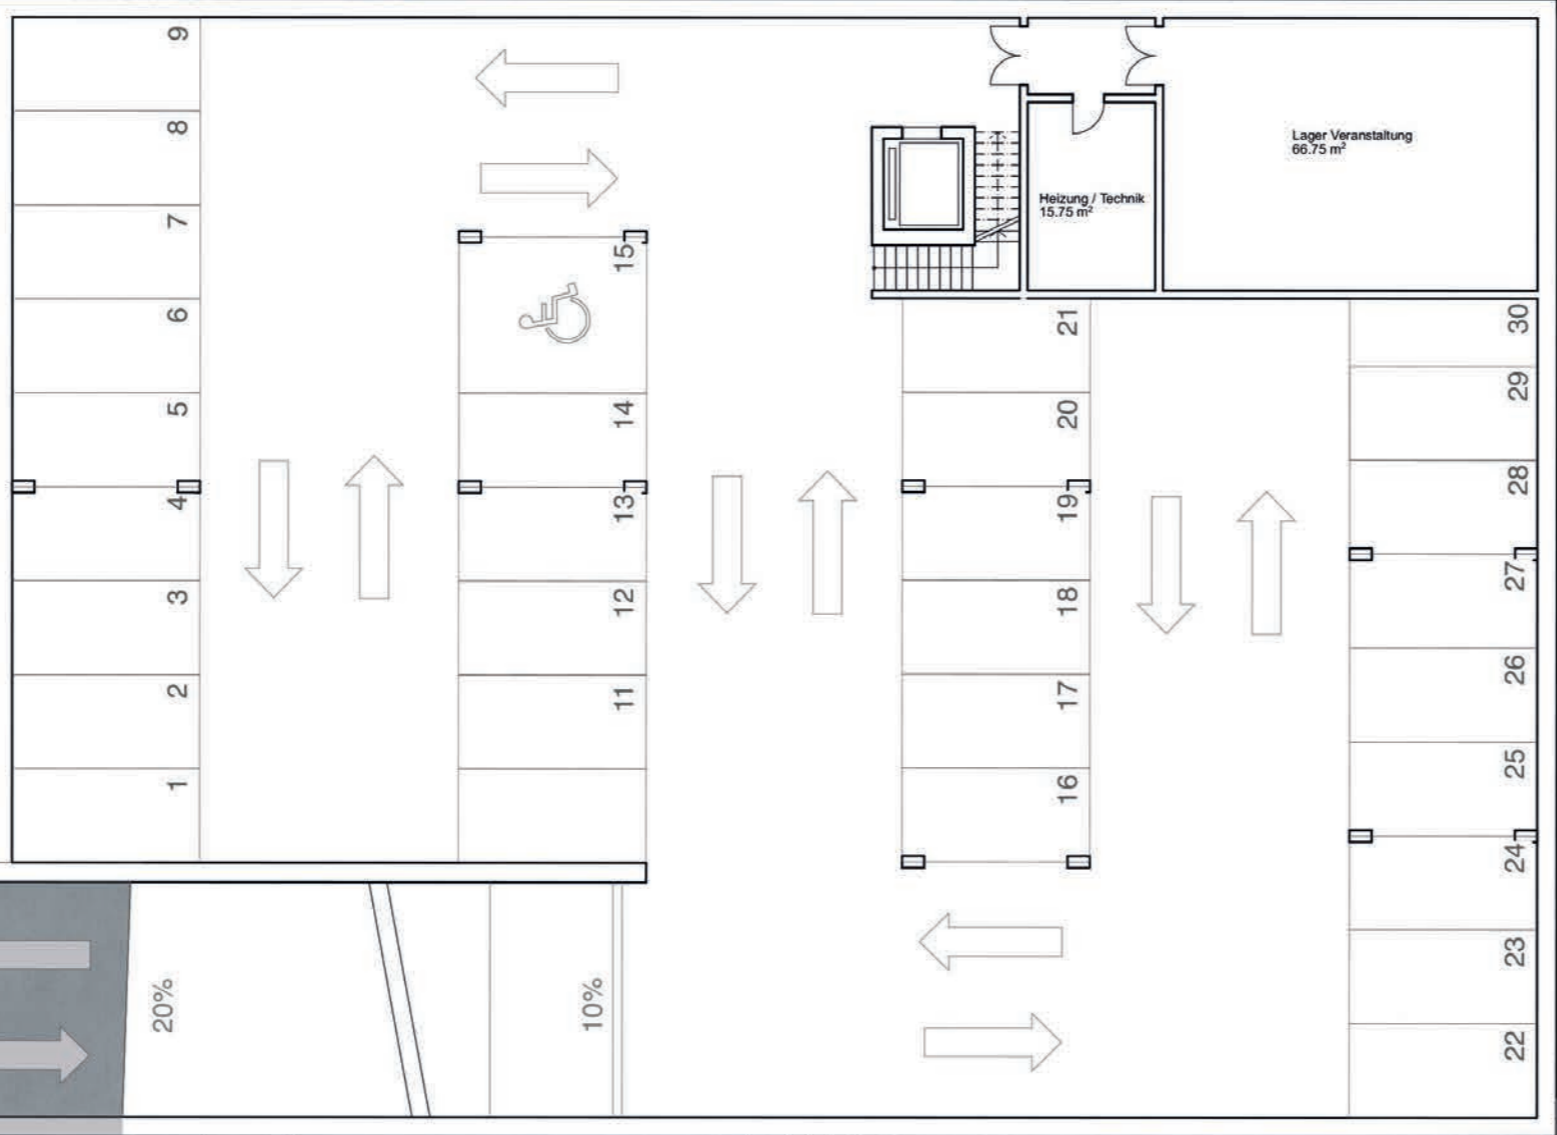

20%

10%

Heizung / Technik
15.75 m²

Lager Veranstaltung
66.75 m²