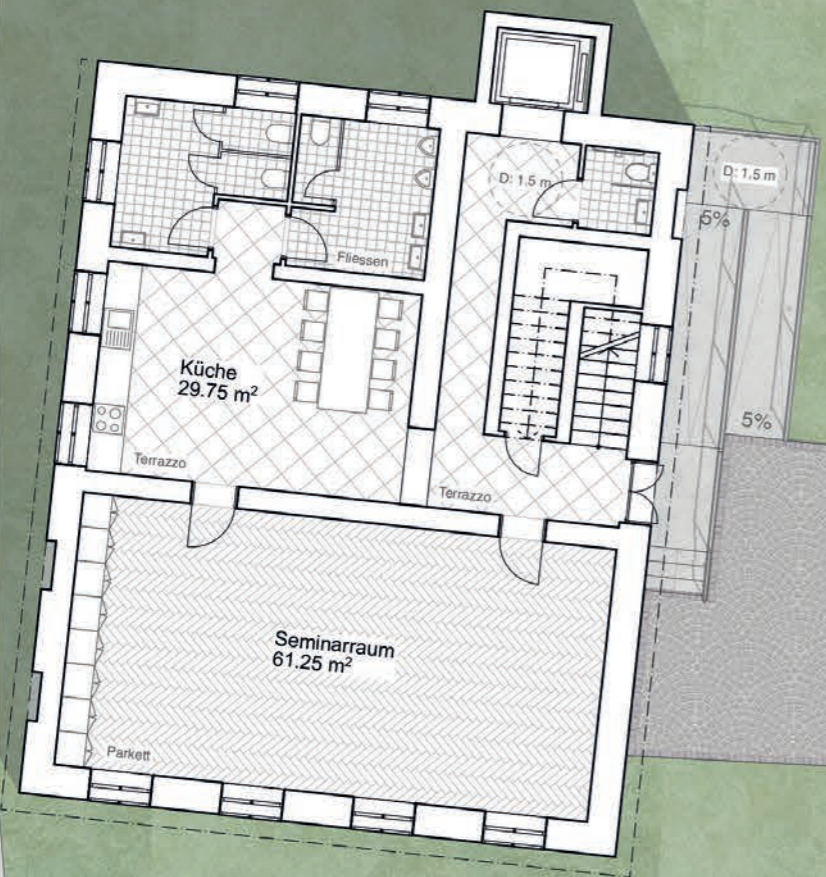

NEUE DORFMITTE SCHÖNGRABERN

Lust aufs Land, Master Entwerfen WS 23/24

Dario Schmid, 12035785

① Vereinshaus mit 3 Seminarräumen

③ Musikerheim

⑤ Zufahrt Einstellhalle mit 30 Parkplätzen

⑦ Veranstaltungshaus mit Festsaal für 130 Personen

⑨ Pfarrei mit Lapidarium

② Pfarrkirche Schöngrabern

④ Spielplatz mit Spielwiese

⑥ Dorfplatz für Wochenmarkt und Veranstaltungen

⑧ Naturpark zur Naherholung

⑩ Gemeindeverwaltung

20%

10%

Heizung / Technik
15.75 m²

Lager Veranstaltung
66.75 m²

Reihenbestuhlung
150 Personen

Blockbestuhlung
120 Personen

Bankettbestuhlung
65 Personen

Betontreppe

Holzfassade vertikal rot

Blechdach