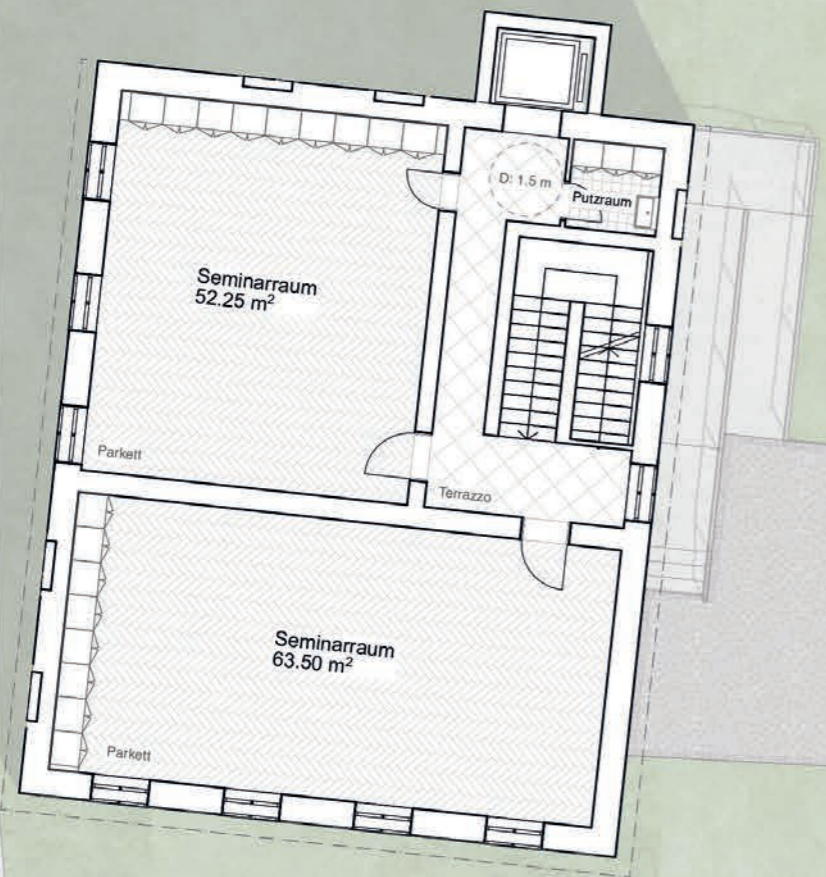

NEUE DORFMITTE SCHÖNGRABERN

Lust aufs Land, Master Entwerfen WS 23/24

Dario Schmid, 12035785

① Vereinshaus mit 3 Seminarräumen

③ Musikerheim

⑤ Zufahrt Einstellhalle mit 30 Parkplätzen

⑦ Veranstaltungshaus mit Festsaal für 130 Personen

⑨ Pfarrei mit Lapidarium

② Pfarrkirche Schöngrabern

④ Spielplatz mit Spielwiese

⑥ Dorfplatz für Wochenmarkt und Veranstaltungen

⑧ Naturpark zur Naherholung

⑩ Gemeindeverwaltung

20%

10%

Heizung / Technik
15.75 m²

Lager Veranstaltung
66.75 m²

Reihenbestuhlung
150 Personen

Blockbestuhlung
120 Personen

Bankettbestuhlung
65 Personen

Betontreppe

Holzfassade vertikal rot

Blechdach