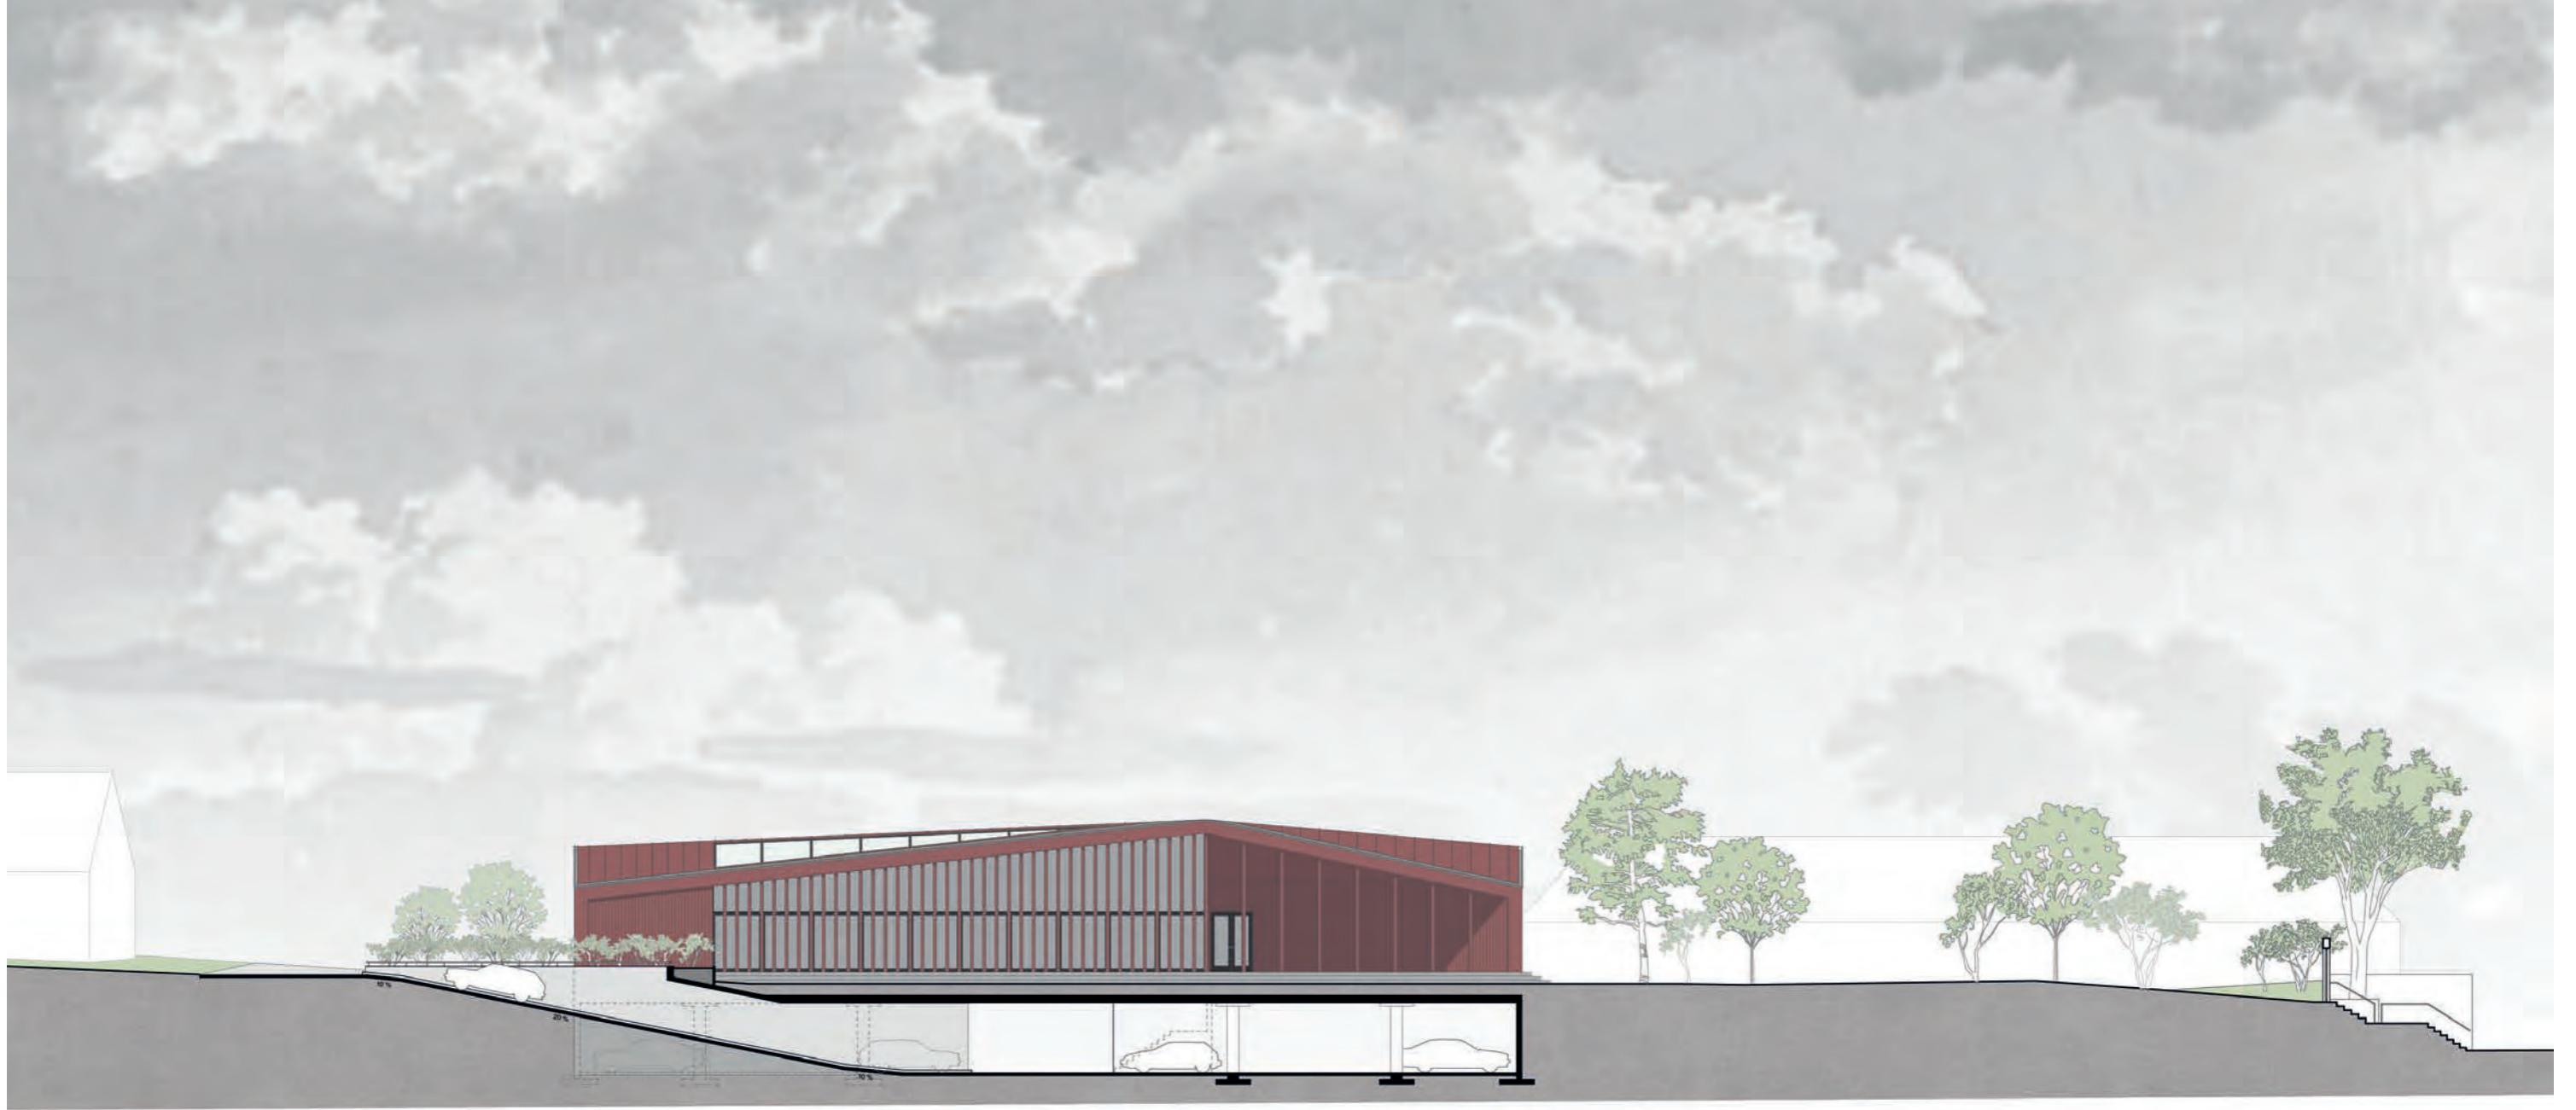

NEUE DORFMITTE SCHÖNGRABERN

Lust aufs Land, Master Entwerfen WS 23/24

Dario Schmid, 12035785

① Vereinshaus mit 3 Seminarräumen

③ Musikerheim

⑤ Zufahrt Einstellhalle mit 30 Parkplätzen

⑦ Veranstaltungshaus mit Festsaal für 130 Personen

⑨ Pfarrei mit Lapidarium

② Pfarrkirche Schöngrabern

④ Spielplatz mit Spielwiese

⑥ Dorfplatz für Wochenmarkt und Veranstaltungen

⑧ Naturpark zur Naherholung

⑩ Gemeindeverwaltung

20%

10%

Heizung / Technik
15.75 m²

Lager Veranstaltung
66.75 m²

Reihenbestuhlung
150 Personen

Blockbestuhlung
120 Personen

Bankettbestuhlung
65 Personen

Betontreppe

Holzfassade vertikal rot

Blechdach