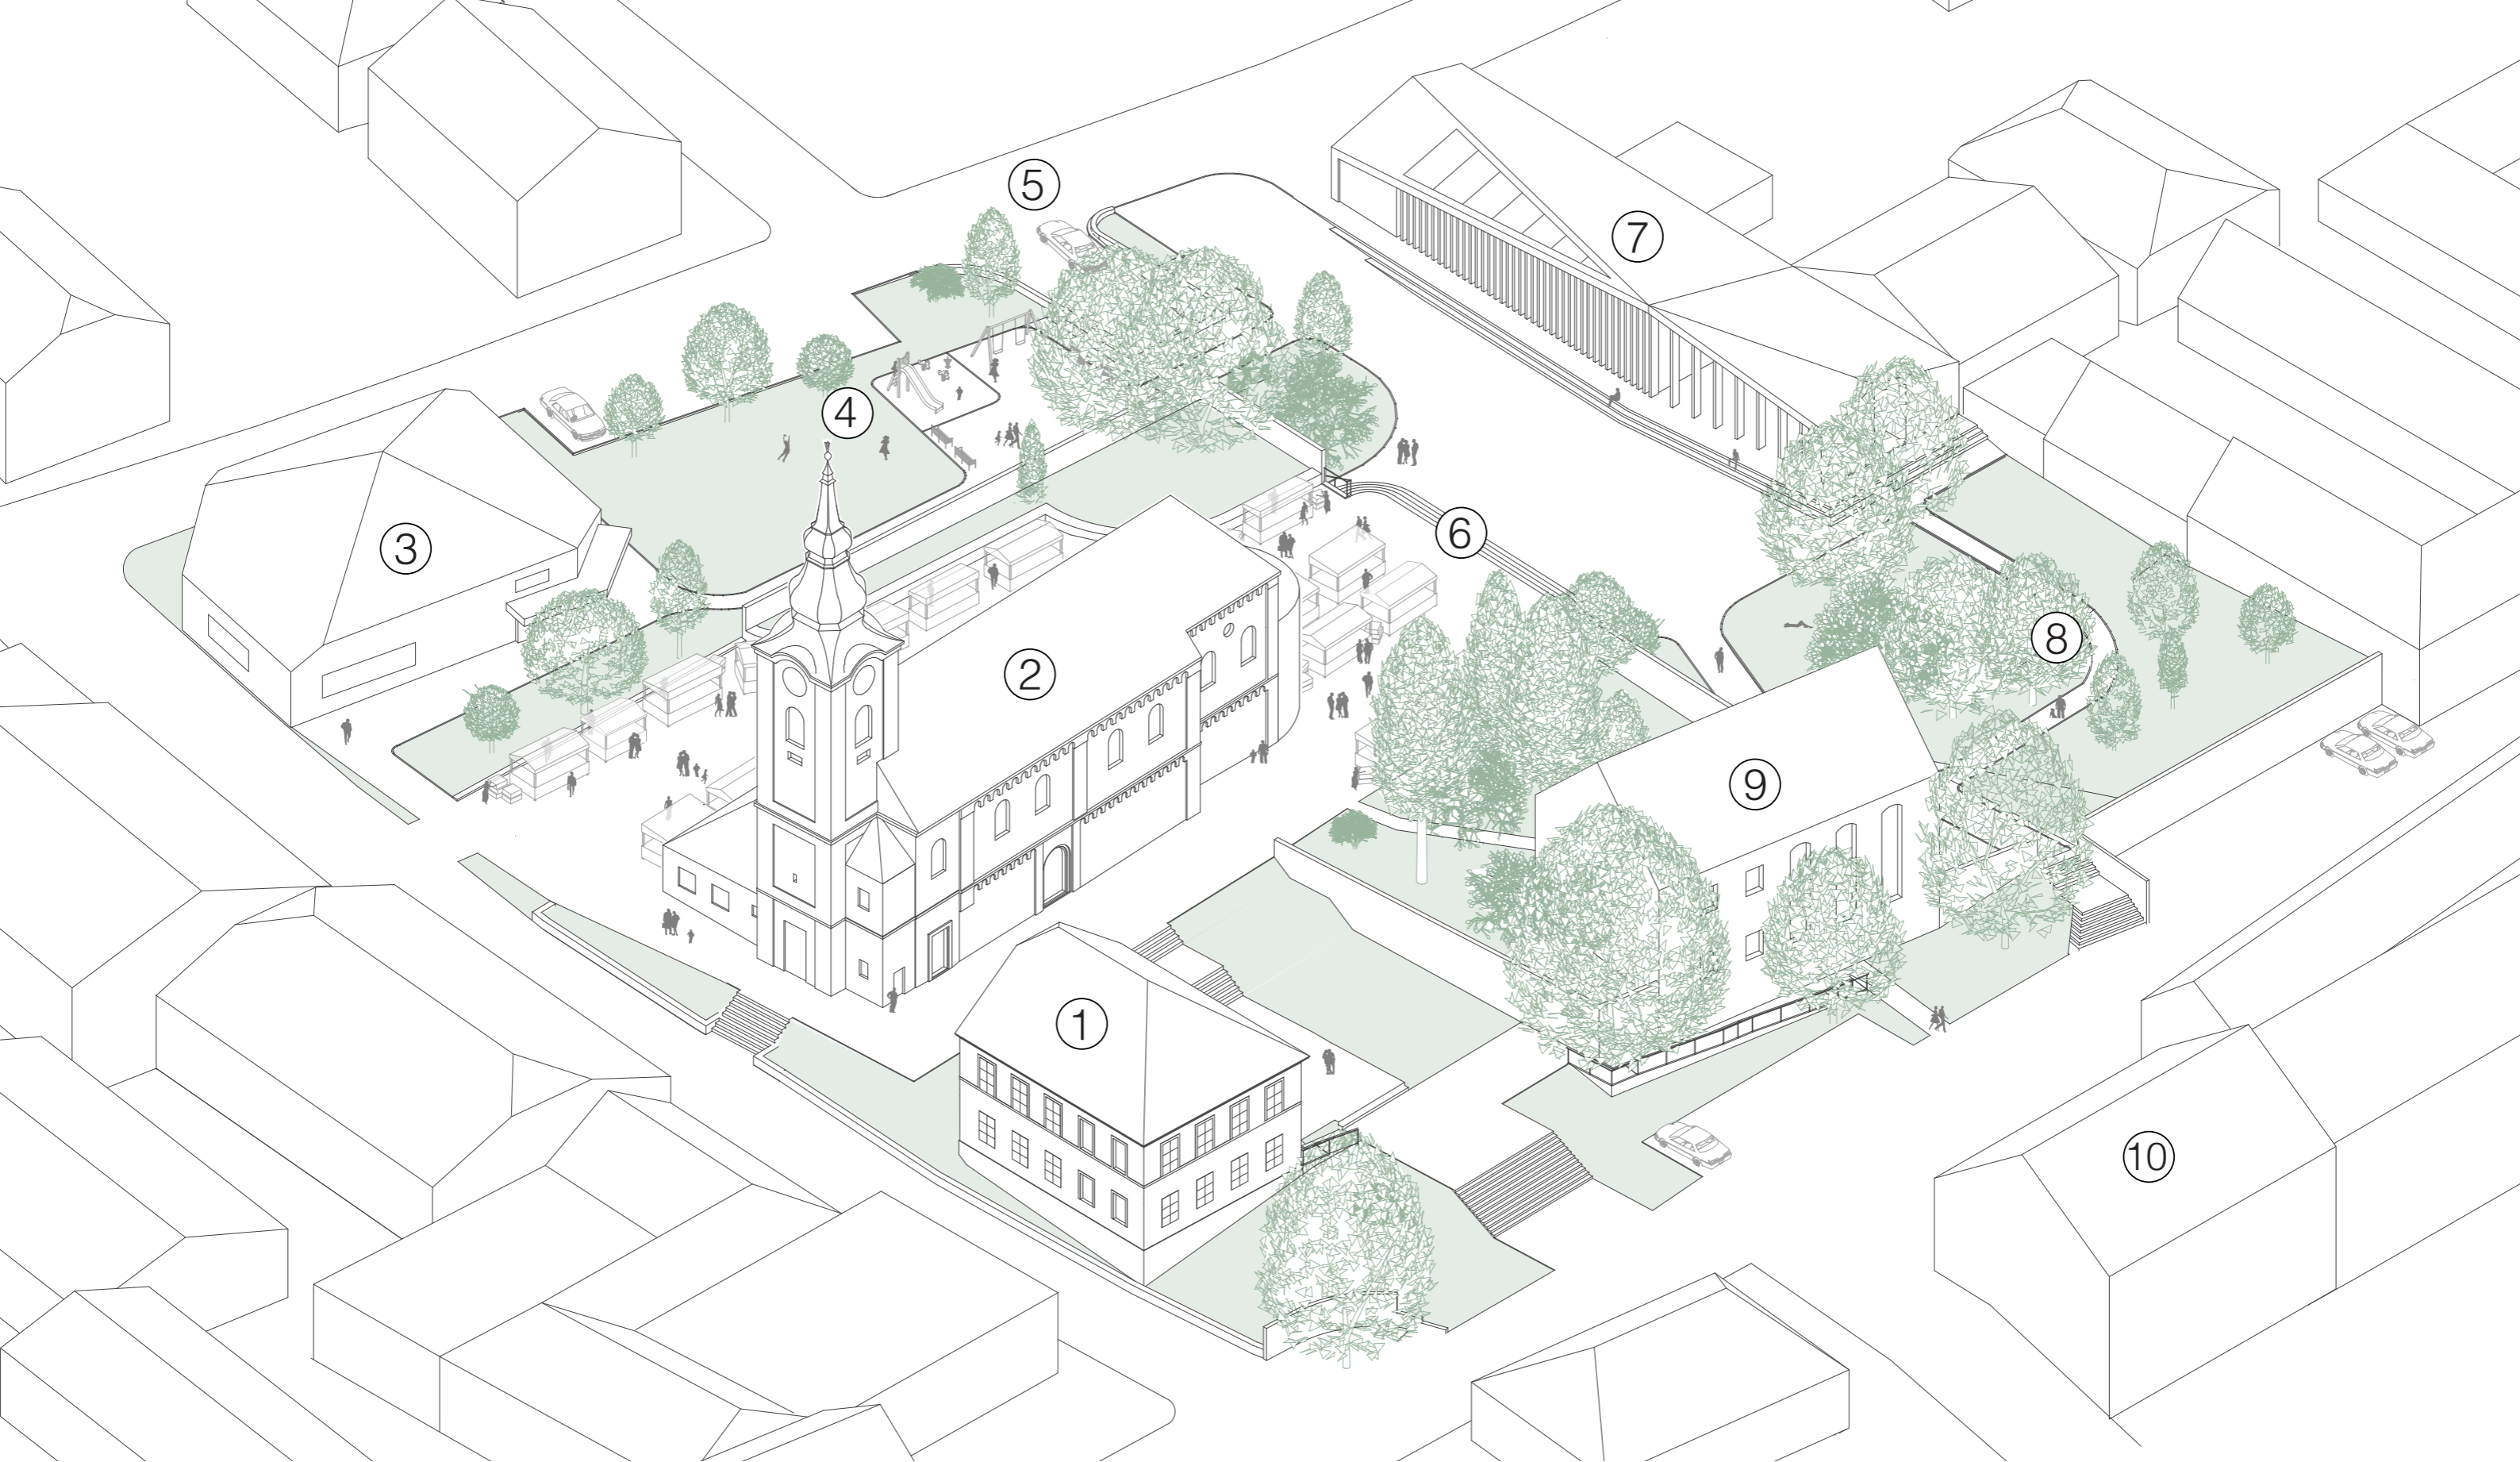

NEUE DORFMITTE SCHÖNGRABERN

Lust aufs Land, Master Entwerfen WS 23/24

Dario Schmid, 12035785

① Vereinshaus mit 3 Seminarräumen

③ Musikerheim

⑤ Zufahrt Einstellhalle mit 30 Parkplätzen

⑦ Veranstaltungshaus mit Festsaal für 130 Personen

⑨ Pfarrei mit Lapidarium

② Pfarrkirche Schöngrabern

④ Spielplatz mit Spielwiese

⑥ Dorfplatz für Wochenmarkt und Veranstaltungen

⑧ Naturpark zur Naherholung

⑩ Gemeindeverwaltung

20%

10%

Heizung / Technik
15.75 m²

Lager Veranstaltung
66.75 m²

Reihenbestuhlung
150 Personen

Blockbestuhlung
120 Personen

Bankettbestuhlung
65 Personen

Betontreppe

Holzfassade vertikal rot

Blechdach