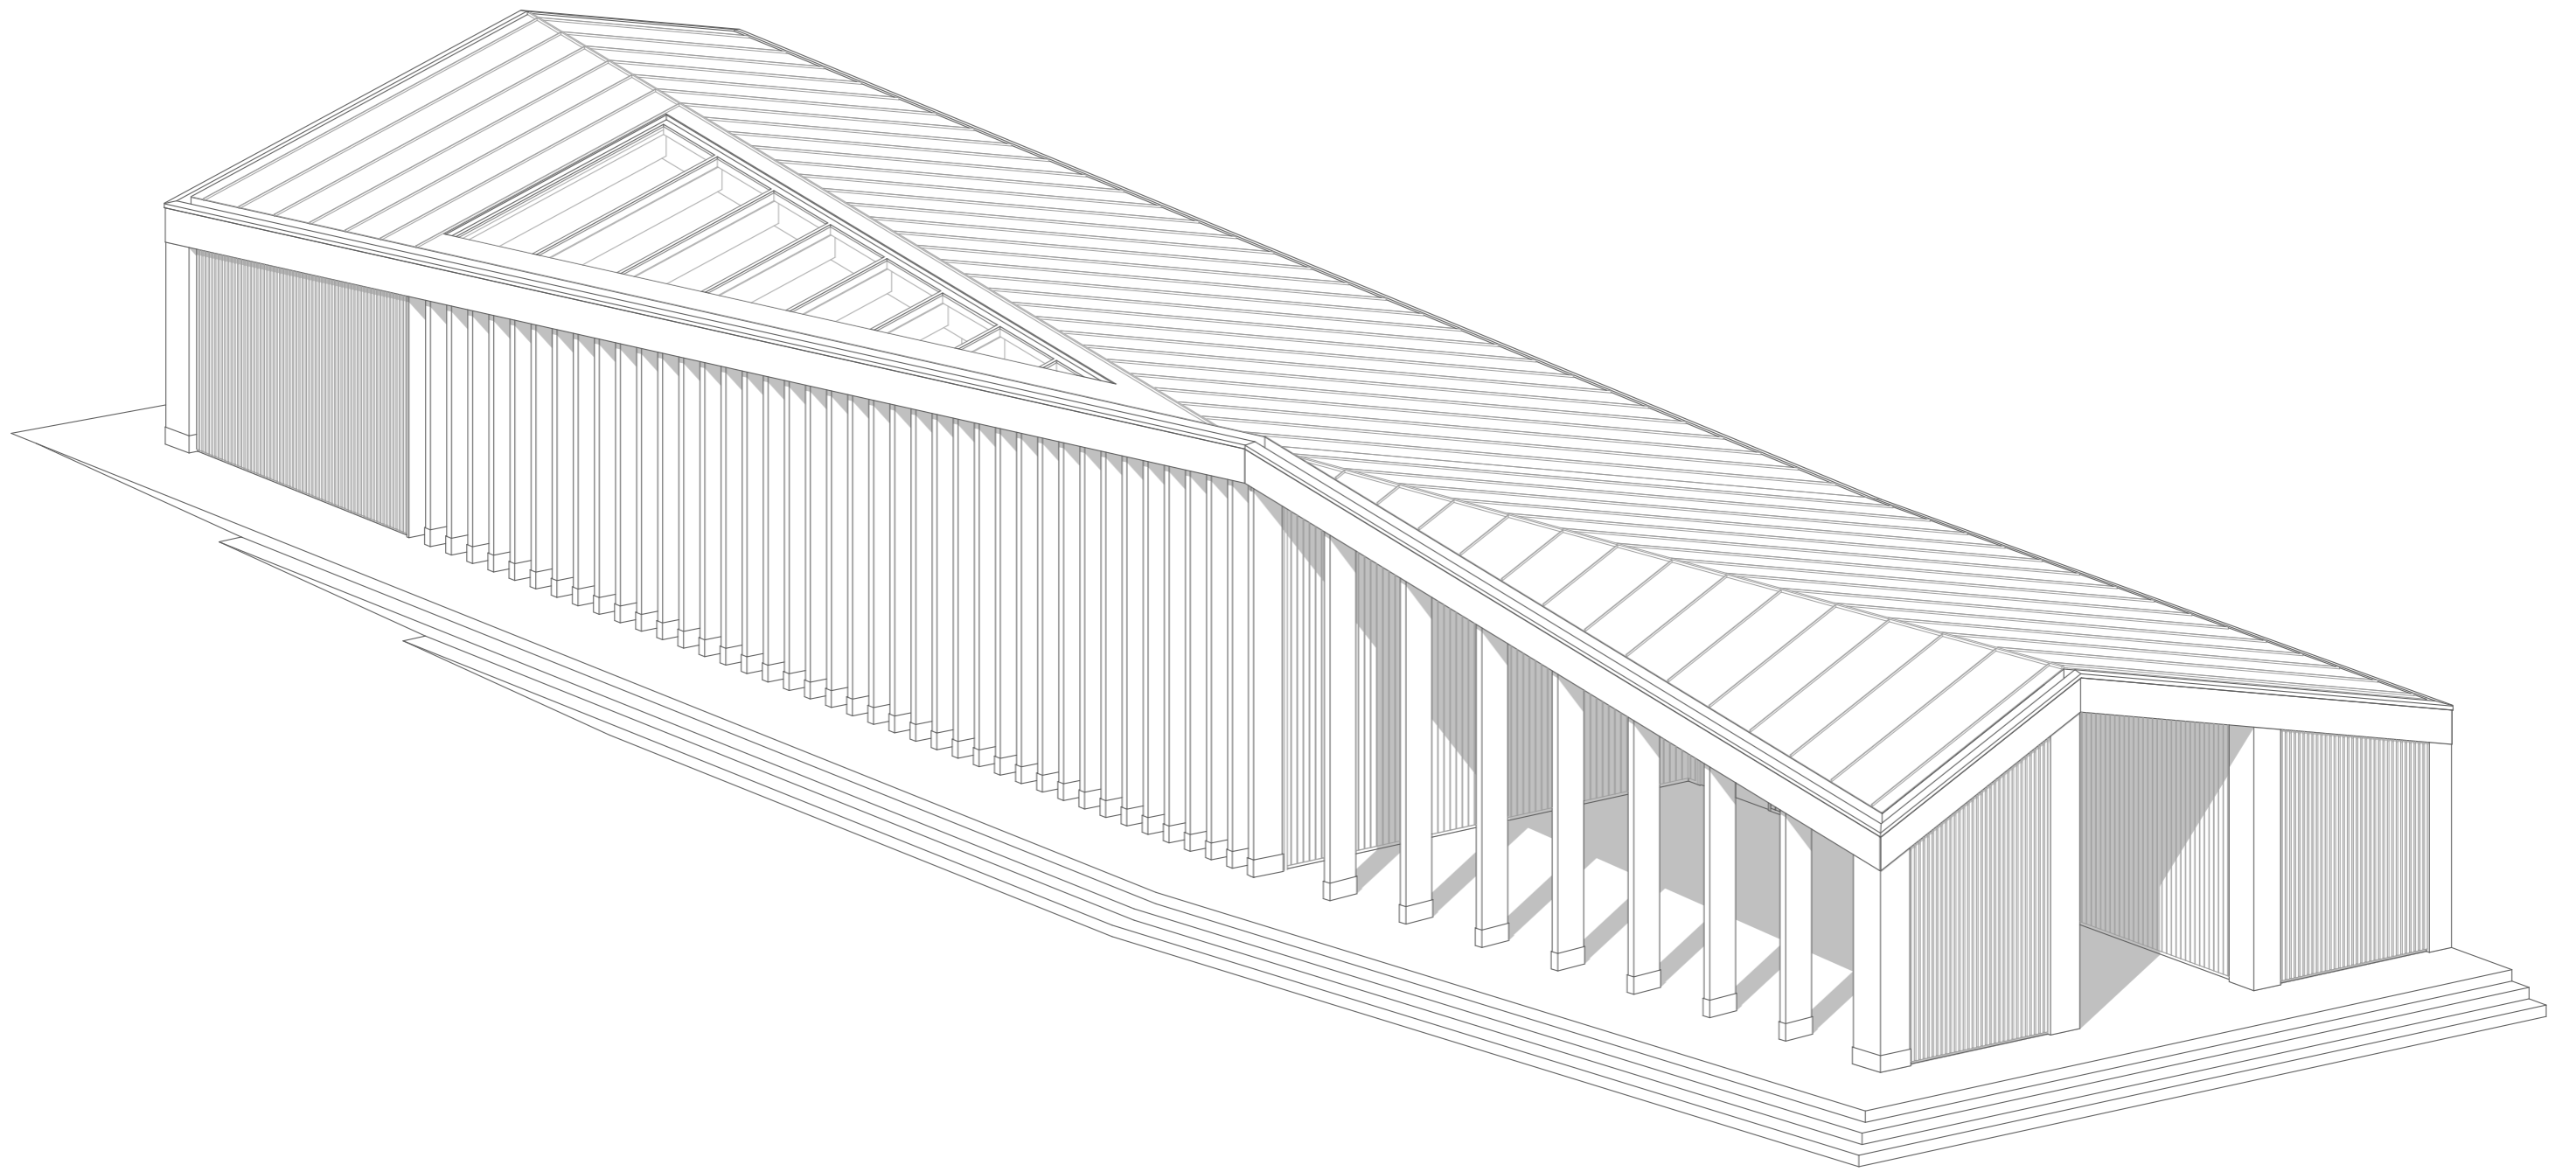

NEUE DORFMITTE SCHÖNGRABERN

Lust aufs Land, Master Entwerfen WS 23/24

Dario Schmid, 12035785

① Vereinshaus mit 3 Seminarräumen

③ Musikerheim

⑤ Zufahrt Einstellhalle mit 30 Parkplätzen

⑦ Veranstaltungshaus mit Festsaal für 130 Personen

Heizung / Technik
15.75 m²

Lager Veranstaltung
66.75 m²

Reihenbestuhlung
150 Personen

Blockbestuhlung
120 Personen

Bankettbestuhlung
65 Personen

Betontreppe

Holzfassade vertikal rot

Blechdach