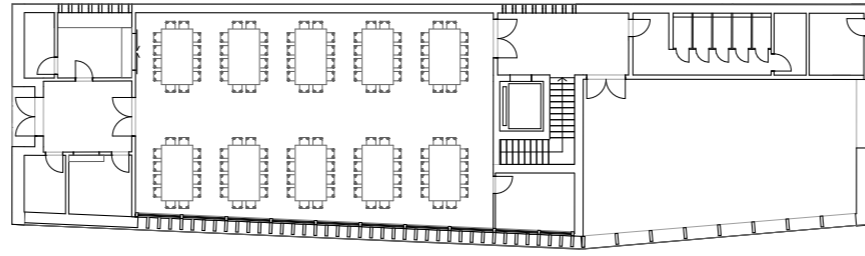

Heizung / Technik
15.75 m²

Lager Veranstaltung
66.75 m²

Reihenbestuhlung
150 Personen

Blockbestuhlung
120 Personen

Bankettbestuhlung
65 Personen

Betontreppe

Holzfassade vertikal rot

Blechdach