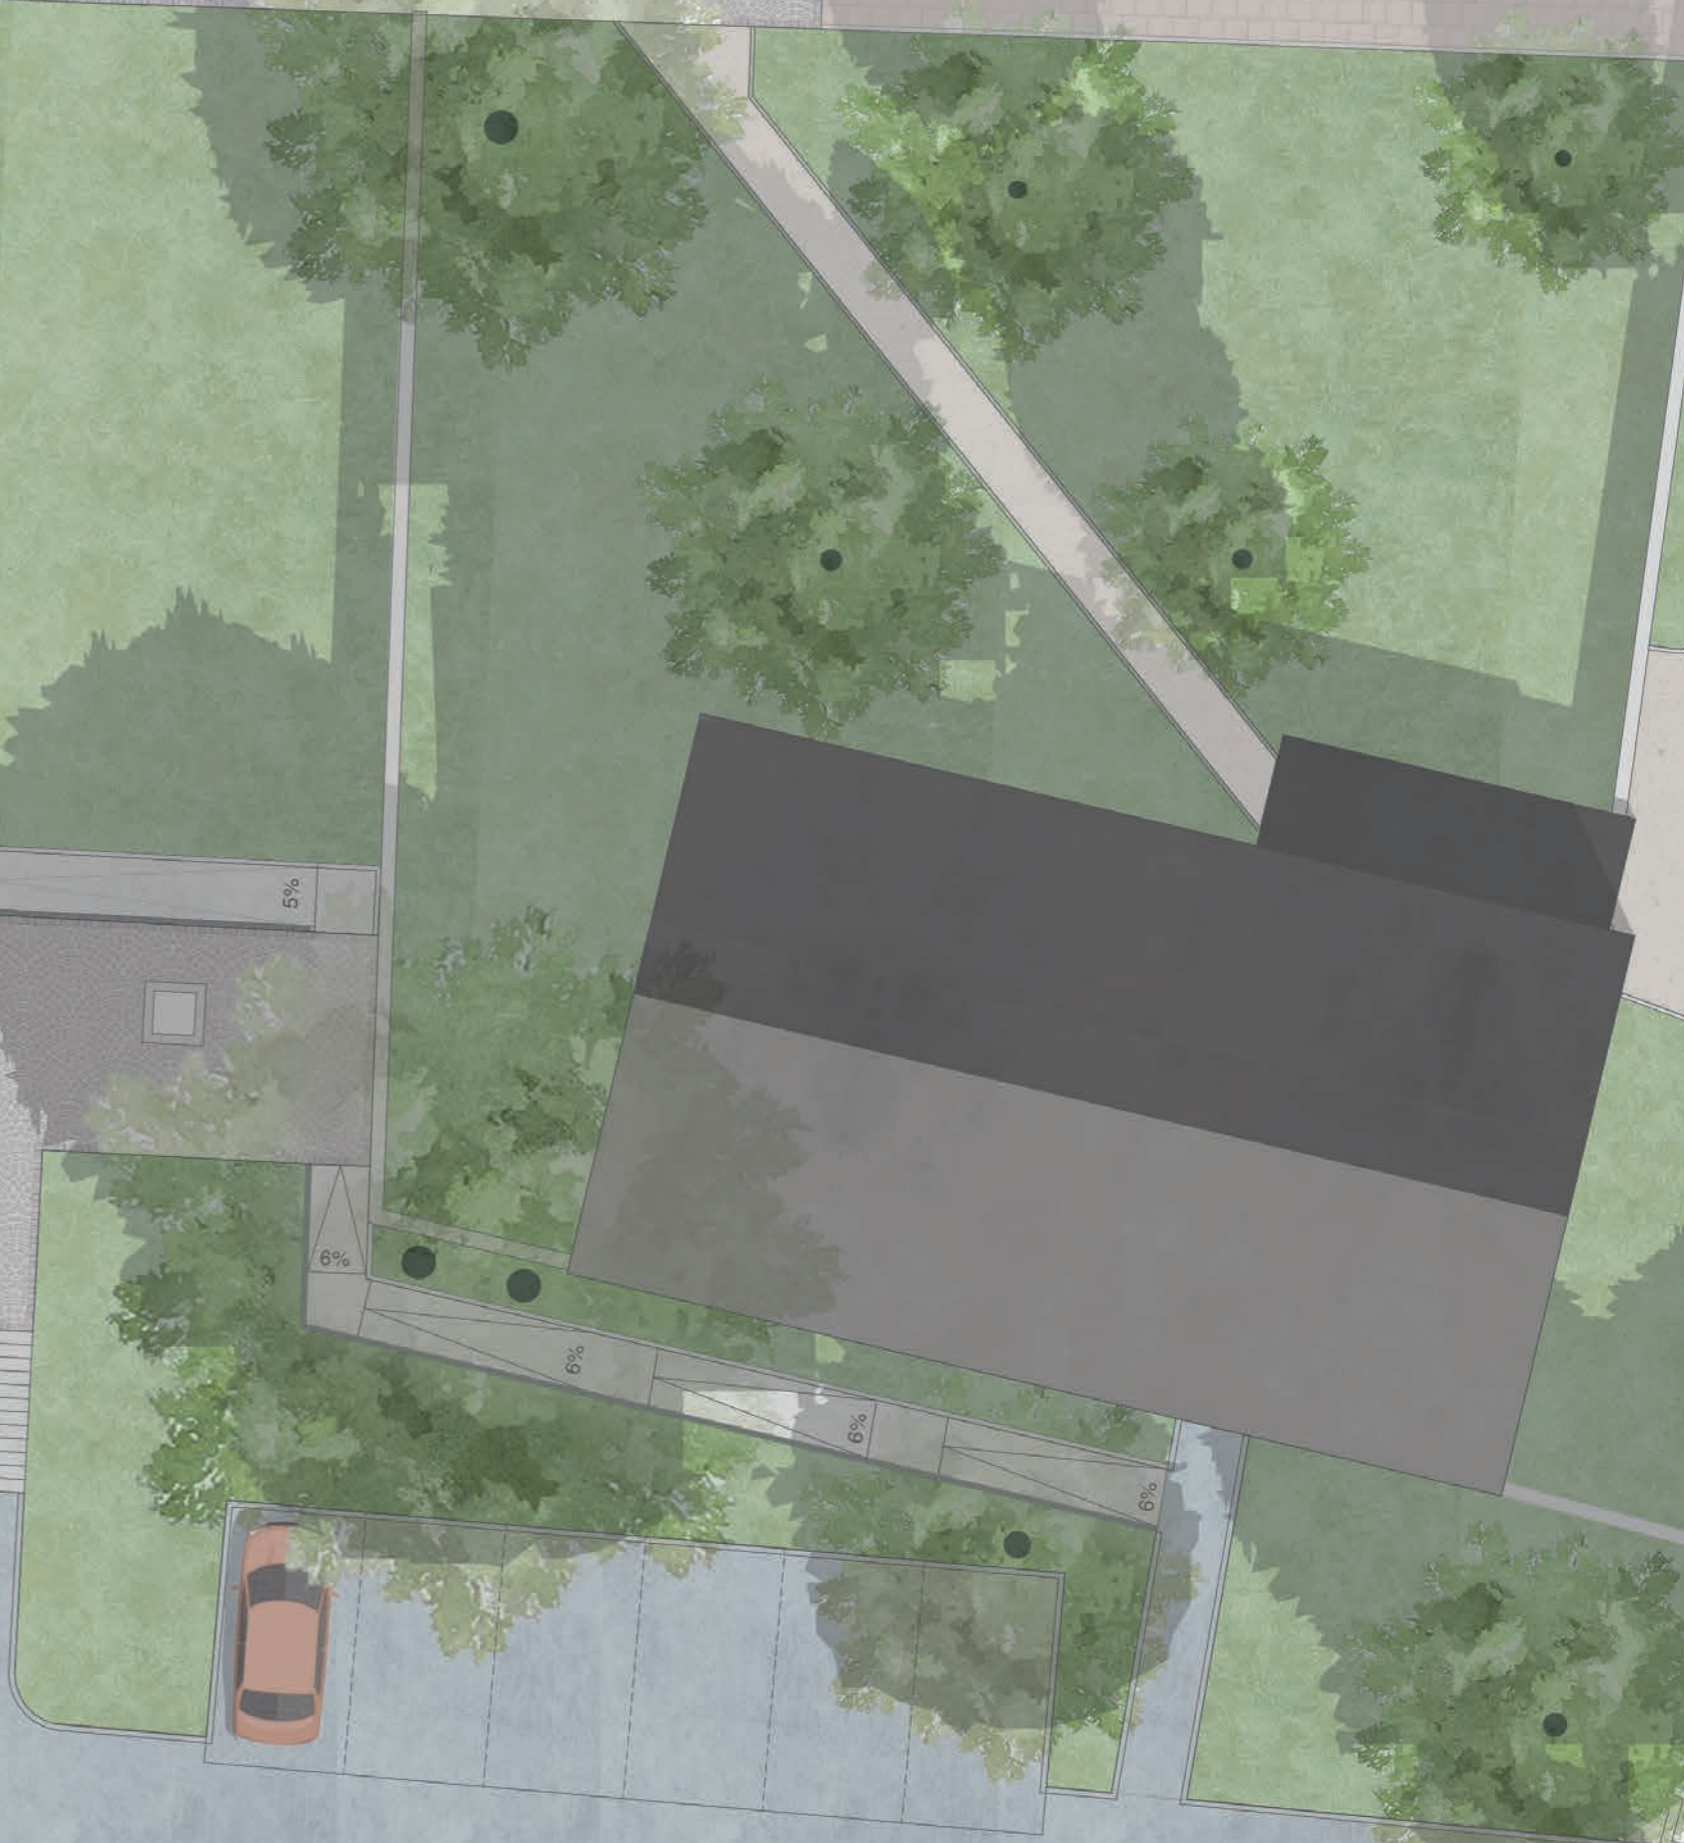

NEUE DORFMITTE SCHÖNGRABERN

Lust aufs Land, Master Entwerfen WS 23/24

Dario Schmid, 12035785

① Vereinshaus mit 3 Seminarräumen

③ Musikerheim

⑤ Zufahrt Einstellhalle mit 30 Parkplätzen

⑦ Veranstaltungshaus mit Festsaal für 130 Personen

⑨ Pfarrei mit Lapidarium

② Pfarrkirche Schöngrabern

④ Spielplatz mit Spielwiese

⑥ Dorfplatz für Wochenmarkt und Veranstaltungen

⑧ Naturpark zur Naherholung

⑩ Gemeindeverwaltung

20%

10%

Heizung / Technik
15.75 m²

Lager Veranstaltung
66.75 m²

Reihenbestuhlung
150 Personen

Blockbestuhlung
120 Personen

Bankettbestuhlung
65 Personen

Betontreppe

Holzfassade vertikal rot

Blechdach