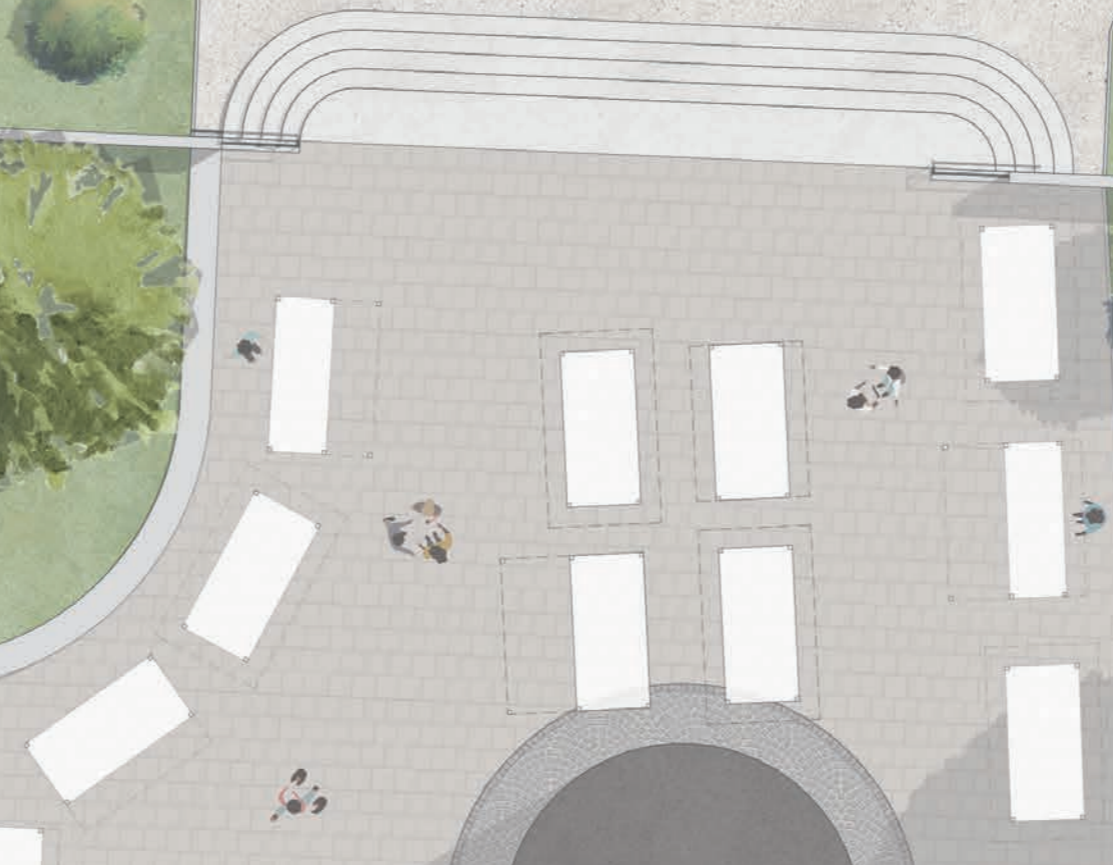

NEUE DORFMITTE SCHÖNGRABERN

Lust aufs Land, Master Entwerfen WS 23/24

Dario Schmid, 12035785

① Vereinshaus mit 3 Seminarräumen

③ Musikerheim

⑤ Zufahrt Einstellhalle mit 30 Parkplätzen

⑦ Veranstaltungshaus mit Festsaal für 130 Personen

⑨ Pfarrei mit Lapidarium

② Pfarrkirche Schöngrabern

④ Spielplatz mit Spielwiese

⑥ Dorfplatz für Wochenmarkt und Veranstaltungen

⑧ Naturpark zur Naherholung

⑩ Gemeindeverwaltung

20%

10%

Heizung / Technik
15.75 m²

Lager Veranstaltung
66.75 m²

Reihenbestuhlung
150 Personen

Blockbestuhlung
120 Personen

Bankettbestuhlung
65 Personen

Betontreppe

Holzfassade vertikal rot

Blechdach