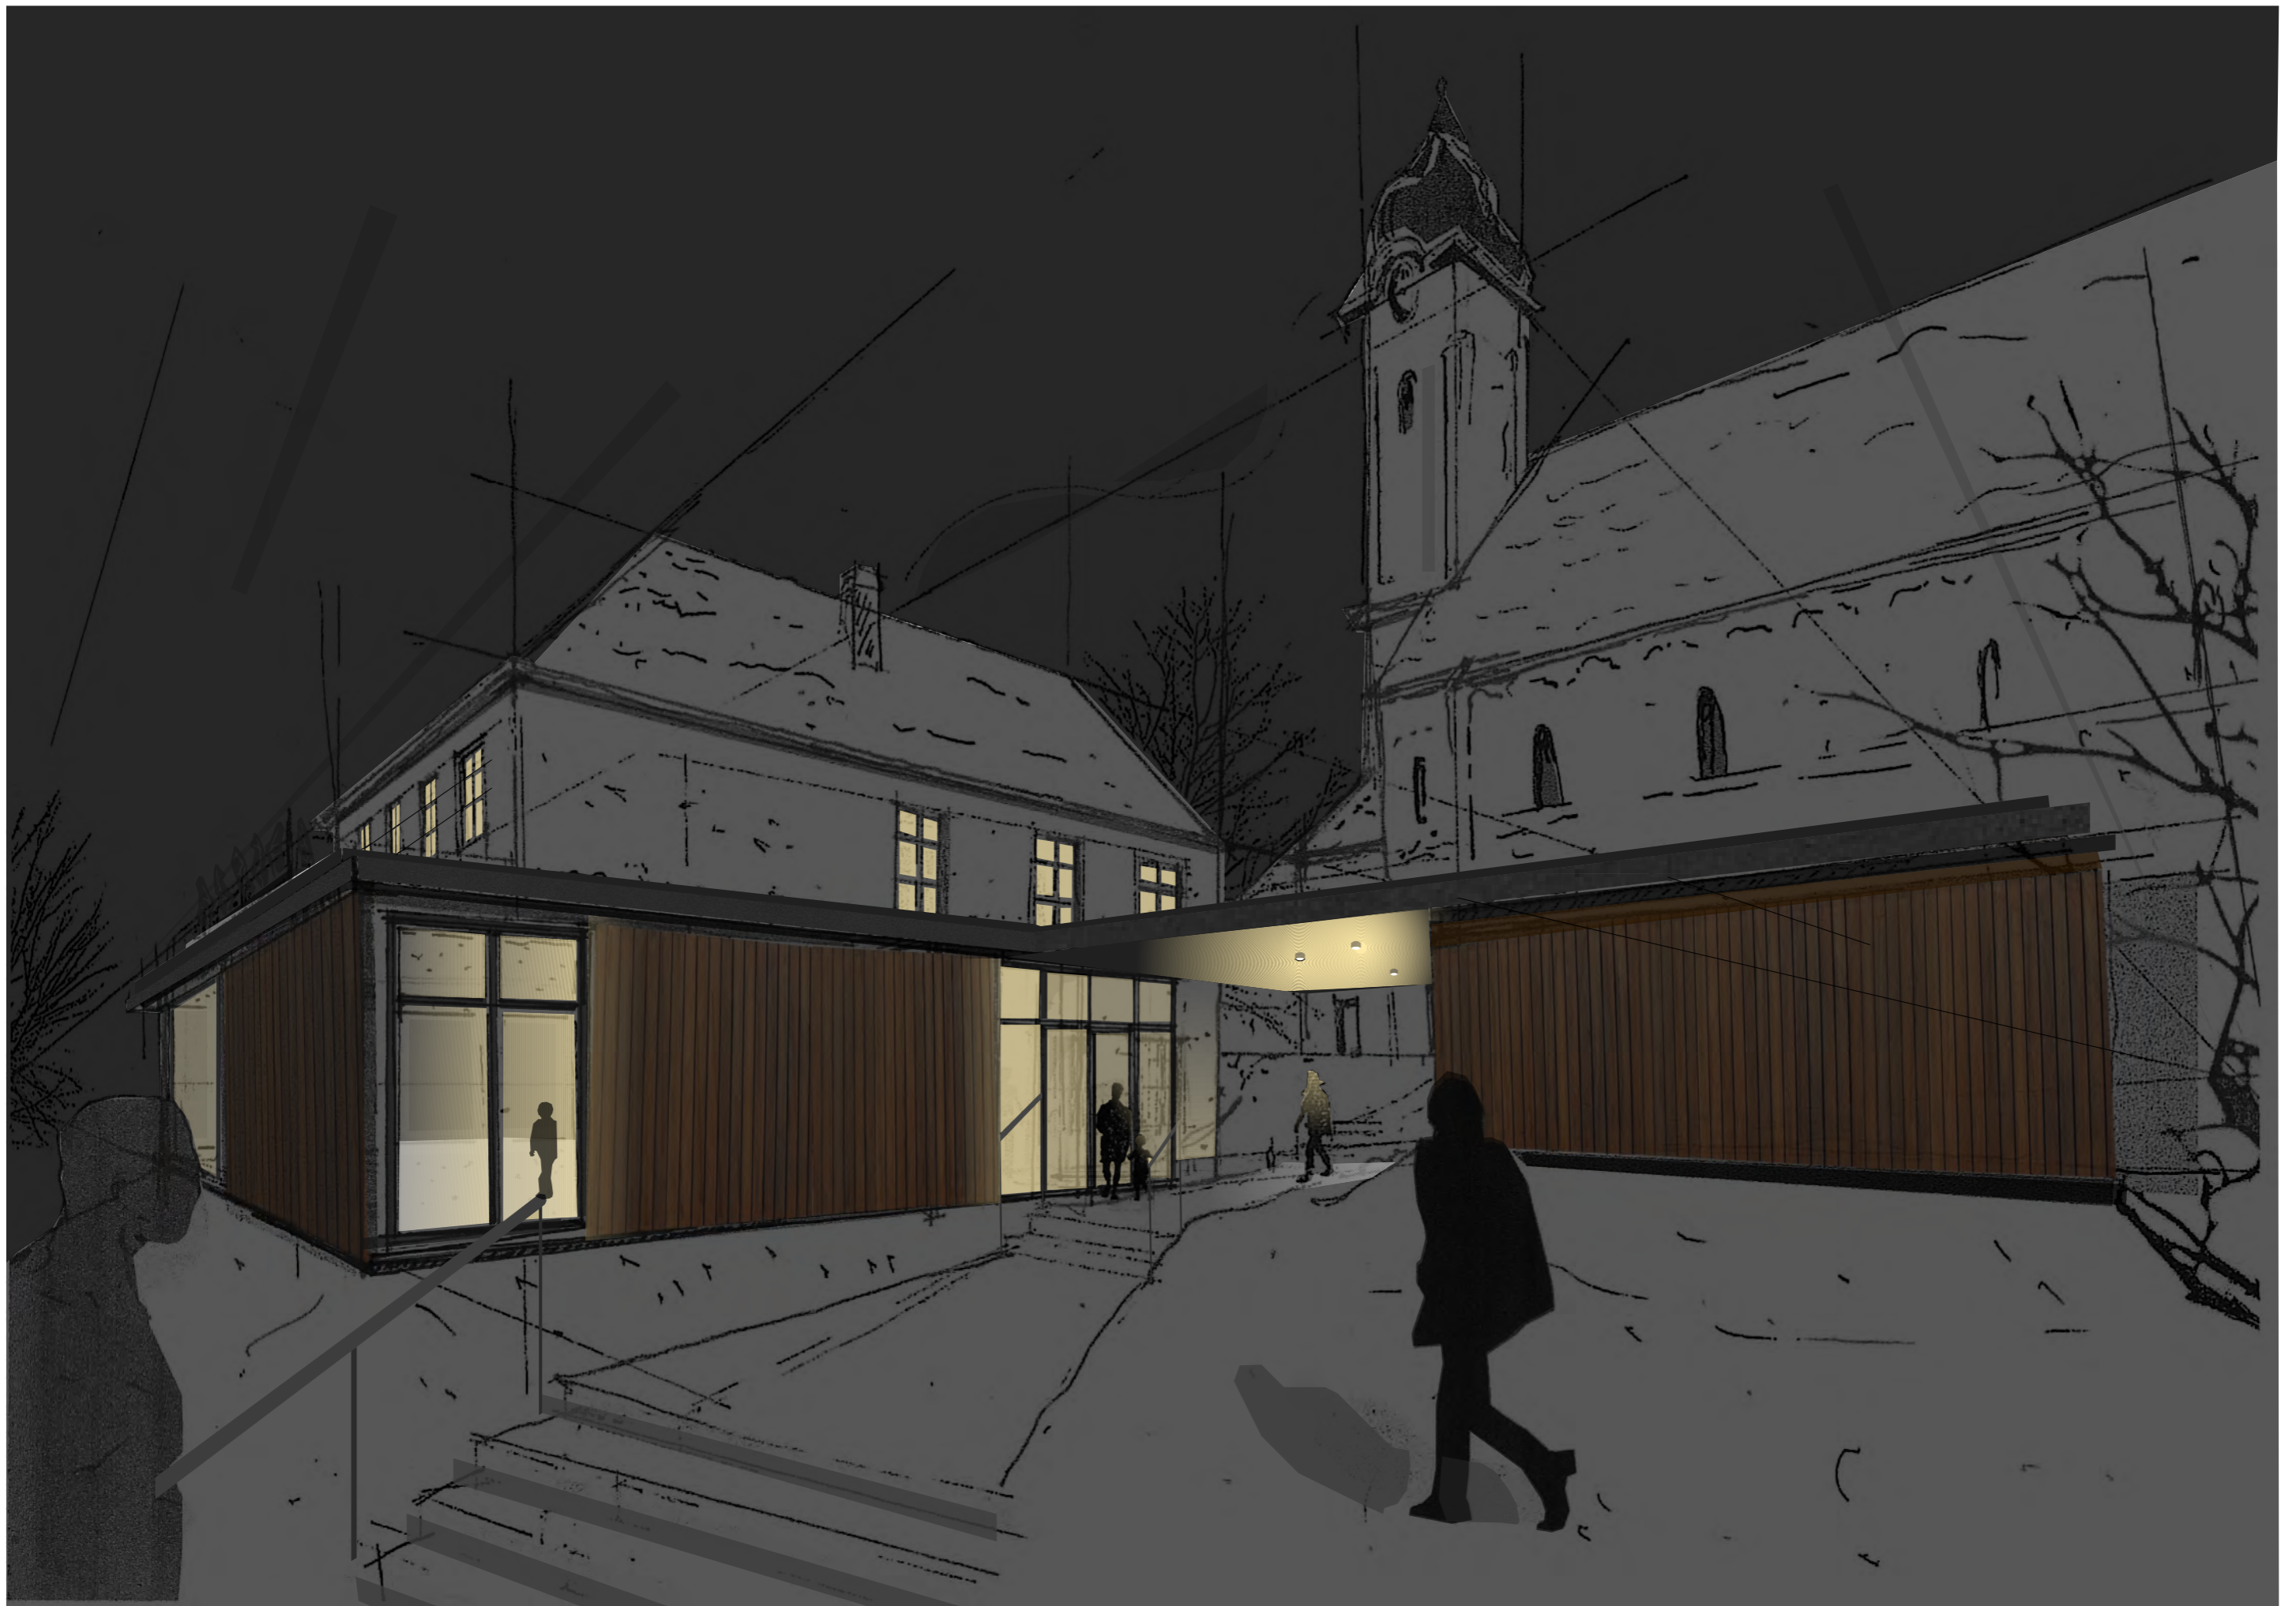

Miteinander - Mittelpunkt

Schöngrabern

WS 23/24

Emilie Schölkopf

- Grundstück
- Museum
- Gemeinde
- Gastronomie/Bäcker
- Verschiedenste Geschäfte
- Bauernhof / Hofladen
- Weinverkauf
- Friedhof
- Bushaltestelle
- Tankstelle

Wohnen

Gemeinschaftsraum

Hofladen

Café

Feier

12 Tische für 72 Pers.

Sitzung

13 Tische 26 Personen

Wochenmarkt

15 Marktstände

Theater

Bestuhlung für 115 Pers.

Fichtenholz
Wandverkleidung

geschliffener
Estrich
Bodenbelag

verputze Decke

Deckenleuchte
Lindy

Fichtenholz
Wandverkleidung

geschliffener
Estrich
Bodenbelag

Sichtbetondecke

Deckenleuchte
Lindy

Karbonisiertes
Lärchenholz

verputzte Untersicht

LED-Außenleuchte
CMD