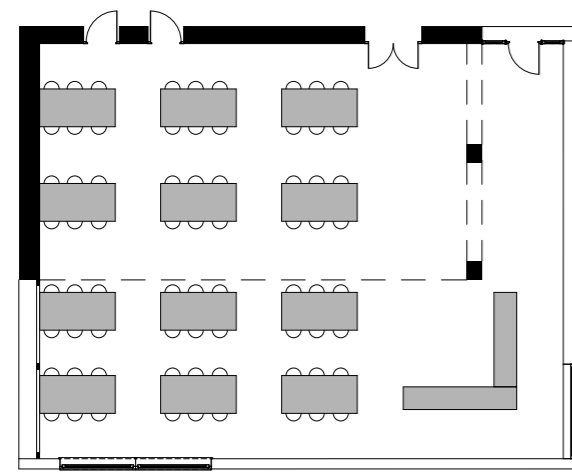

Wohnen

Gemeinschaftsraum

Hofladen

Café

Feier

12 Tische für 72 Pers.

Sitzung

13 Tische 26 Personen

Wochenmarkt

15 Marktstände

Theater

Bestuhlung für 115 Pers.

Fichtenholz
Wandverkleidung

geschliffener
Estrich
Bodenbelag

verputze Decke

Deckenleuchte
Lindy