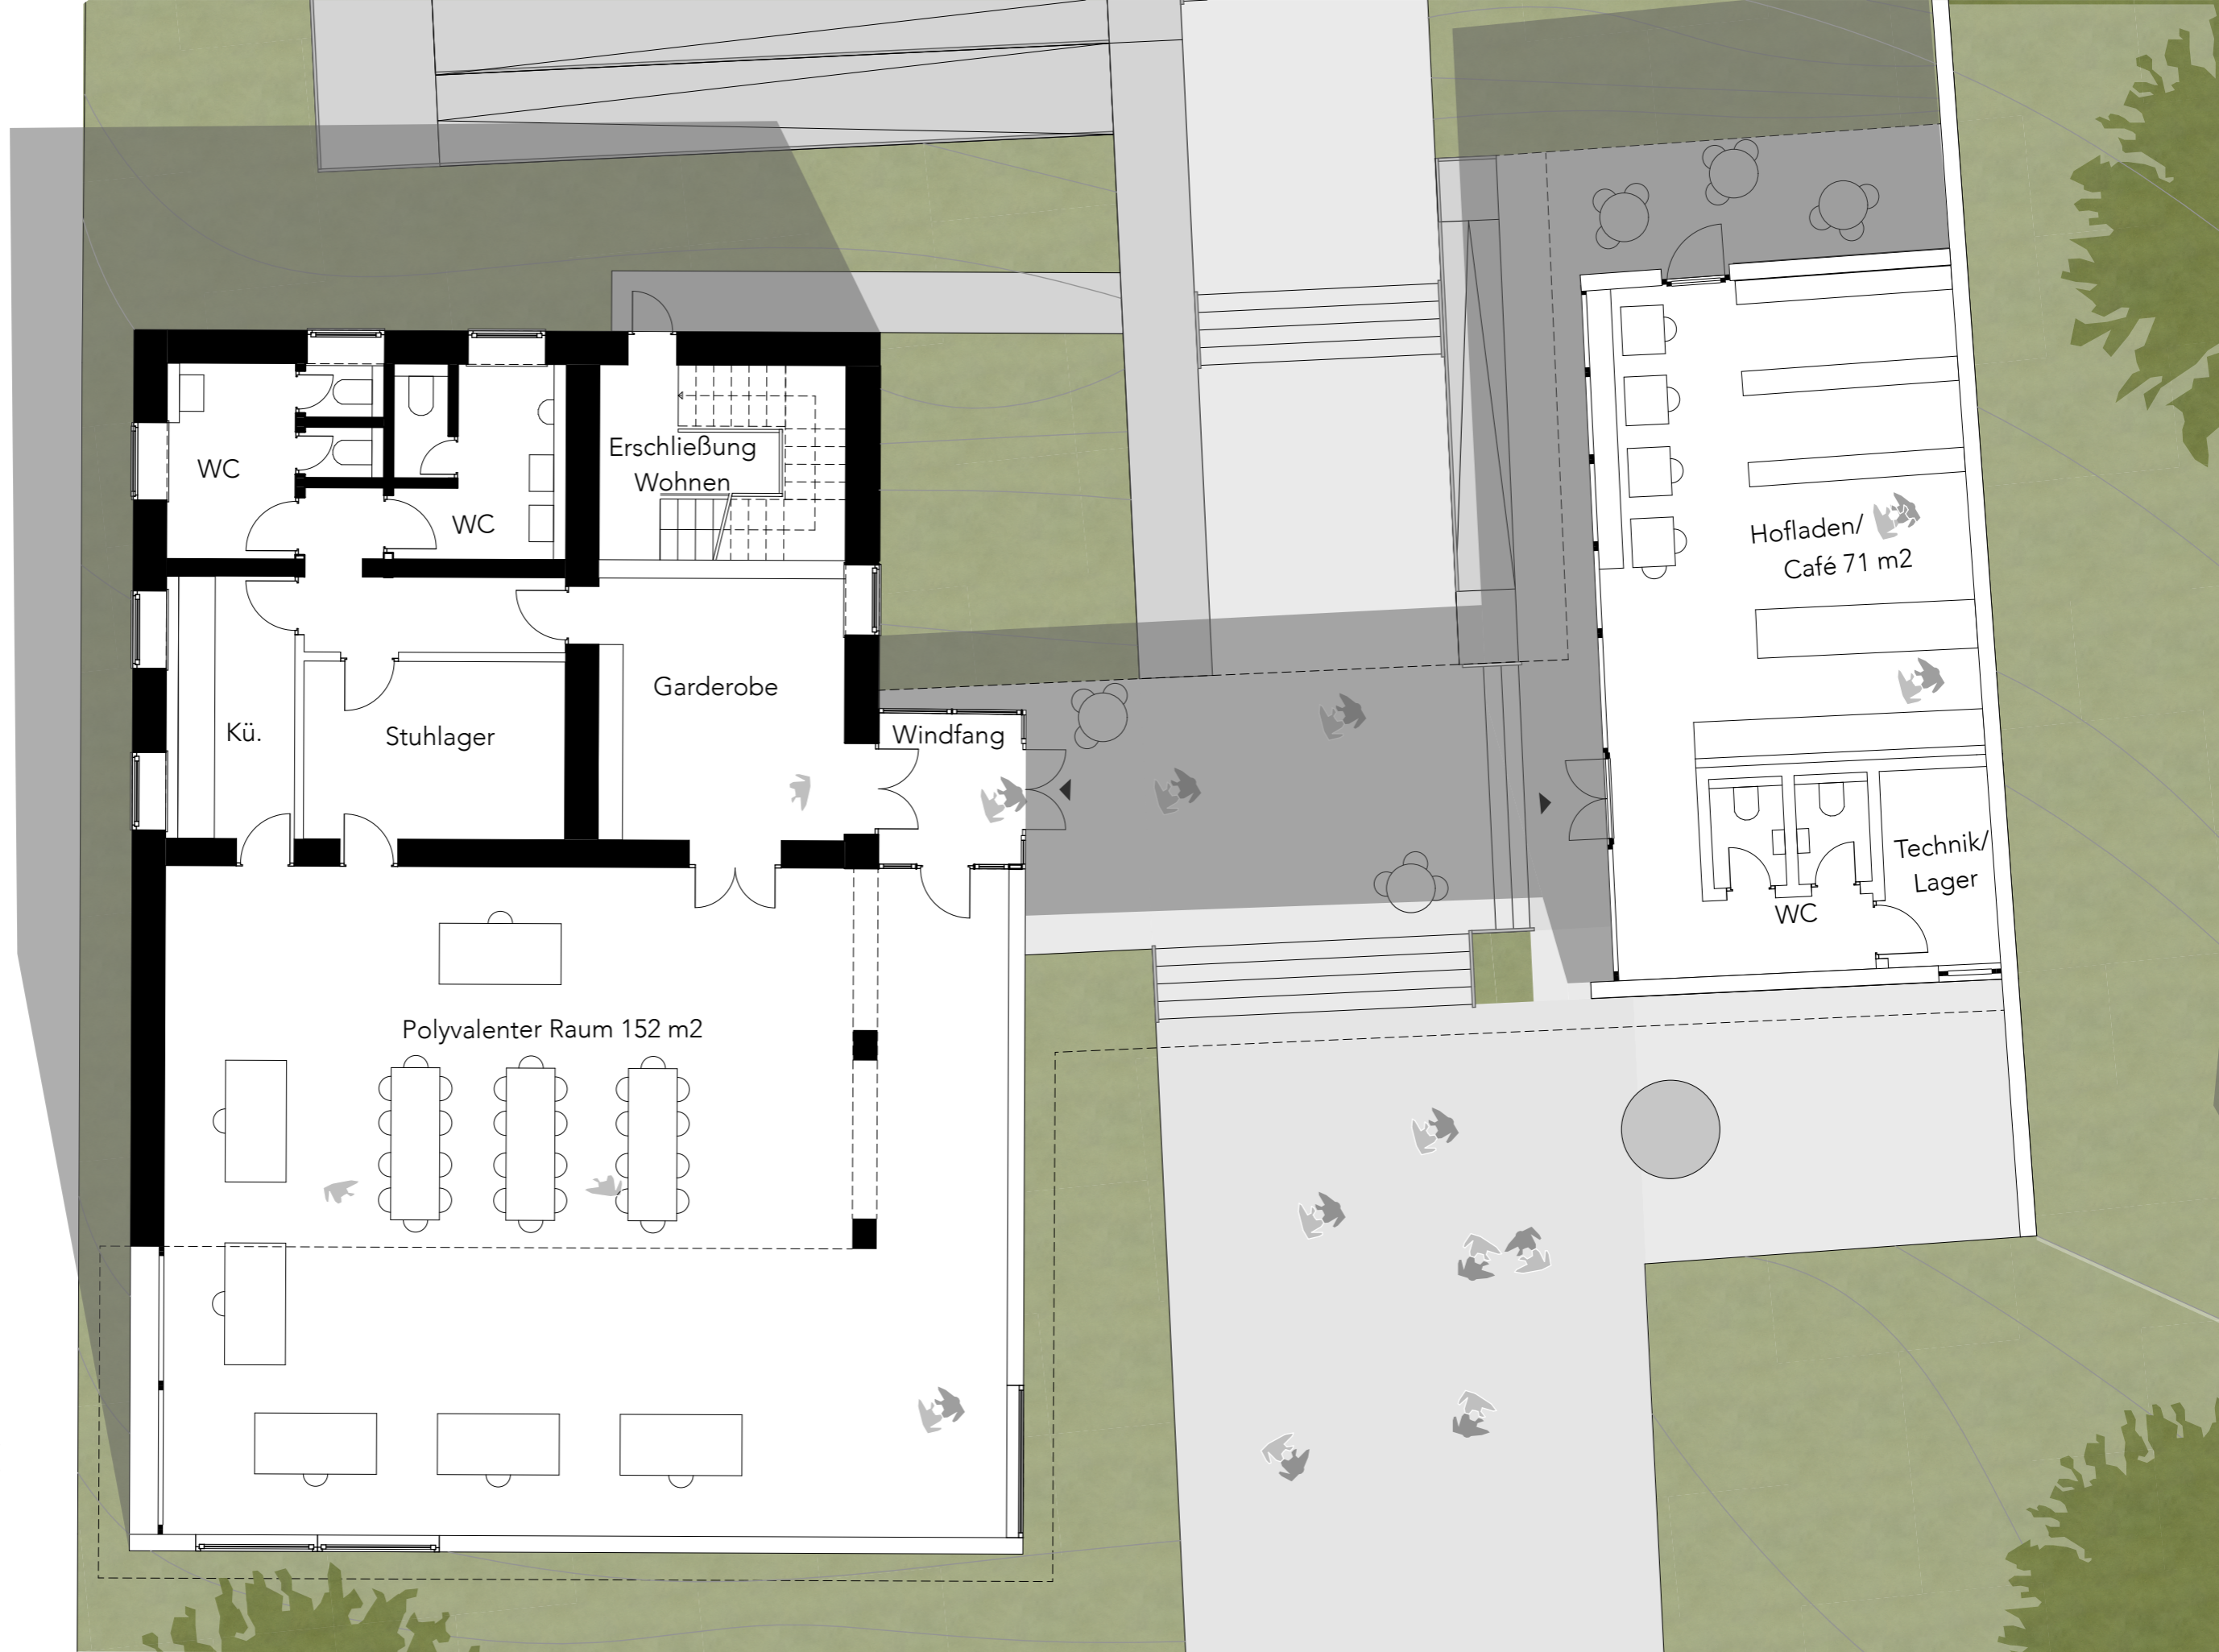

Miteinander - Mittelpunkt

Schöngrabern

WS 23/24

Emilie Schölkopf

- Grundstück
- Museum
- Gemeinde
- Gastronomie/Bäcker
- Verschiedenste Geschäfte
- Bauernhof / Hofladen
- Weinverkauf
- Friedhof
- Bushaltestelle
- Tankstelle

Wohnen

Gemeinschaftsraum

Hofladen

Café

Feier

12 Tische für 72 Pers.

Sitzung

13 Tische 26 Personen

Wochenmarkt

15 Marktstände

Theater

Bestuhlung für 115 Pers.

Fichtenholz
Wandverkleidung

geschliffener
Estrich
Bodenbelag

verputze Decke

Deckenleuchte
Lindy